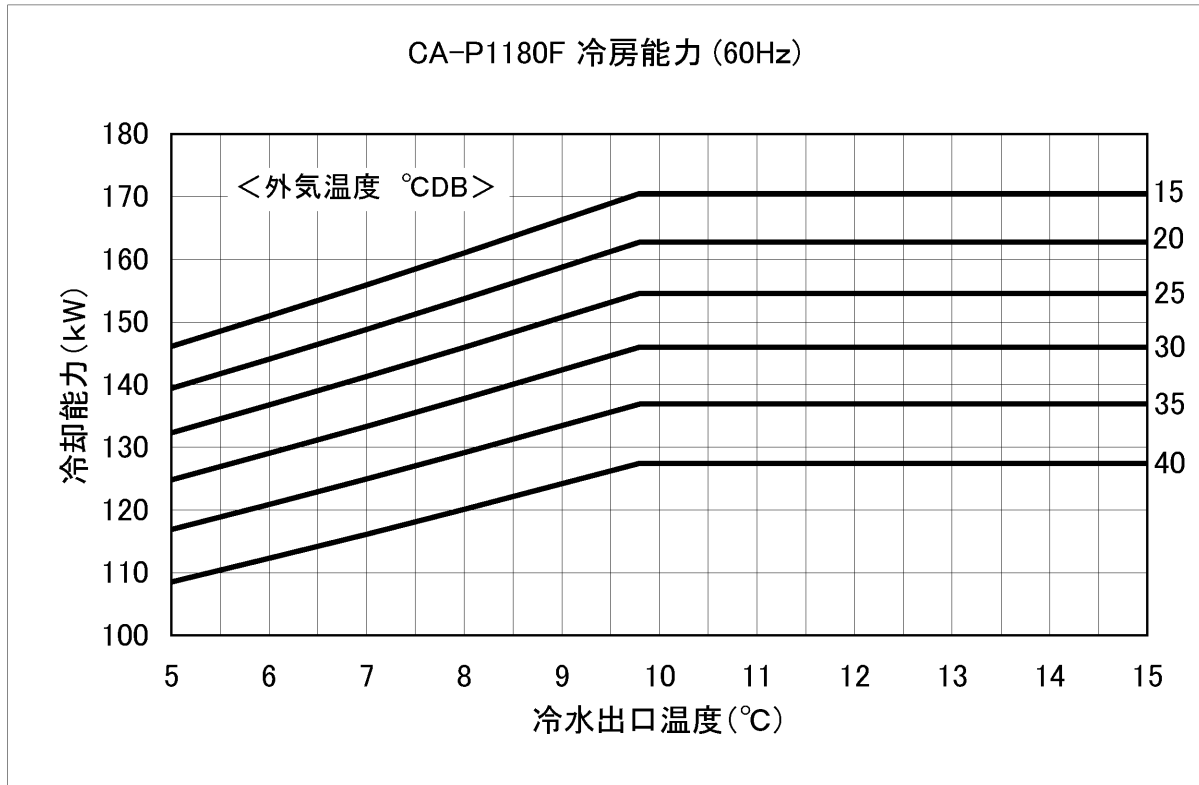

CA-P1180F 冷房能力 (60Hz)

CA-P1180F 消費電力 (60Hz)