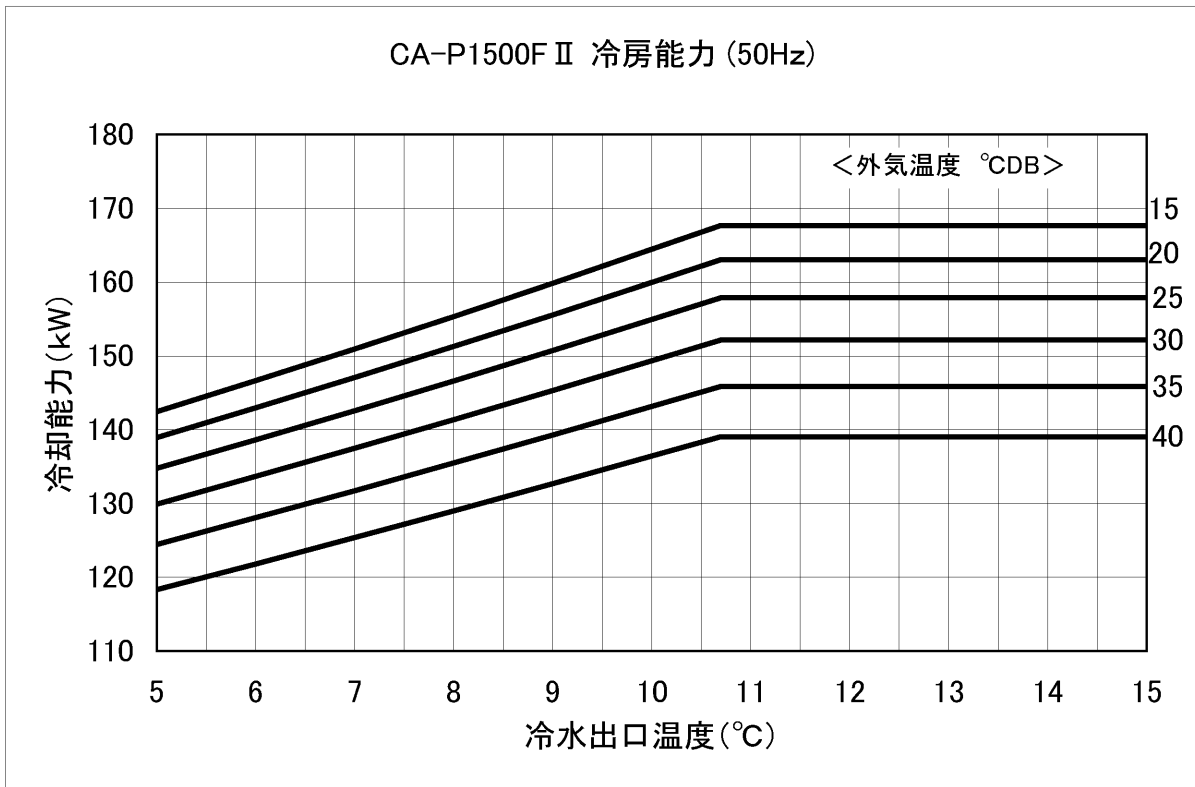

CA-P1500F II 冷房能力 (50Hz)

CA-P1500F II 消費電力 (50Hz)