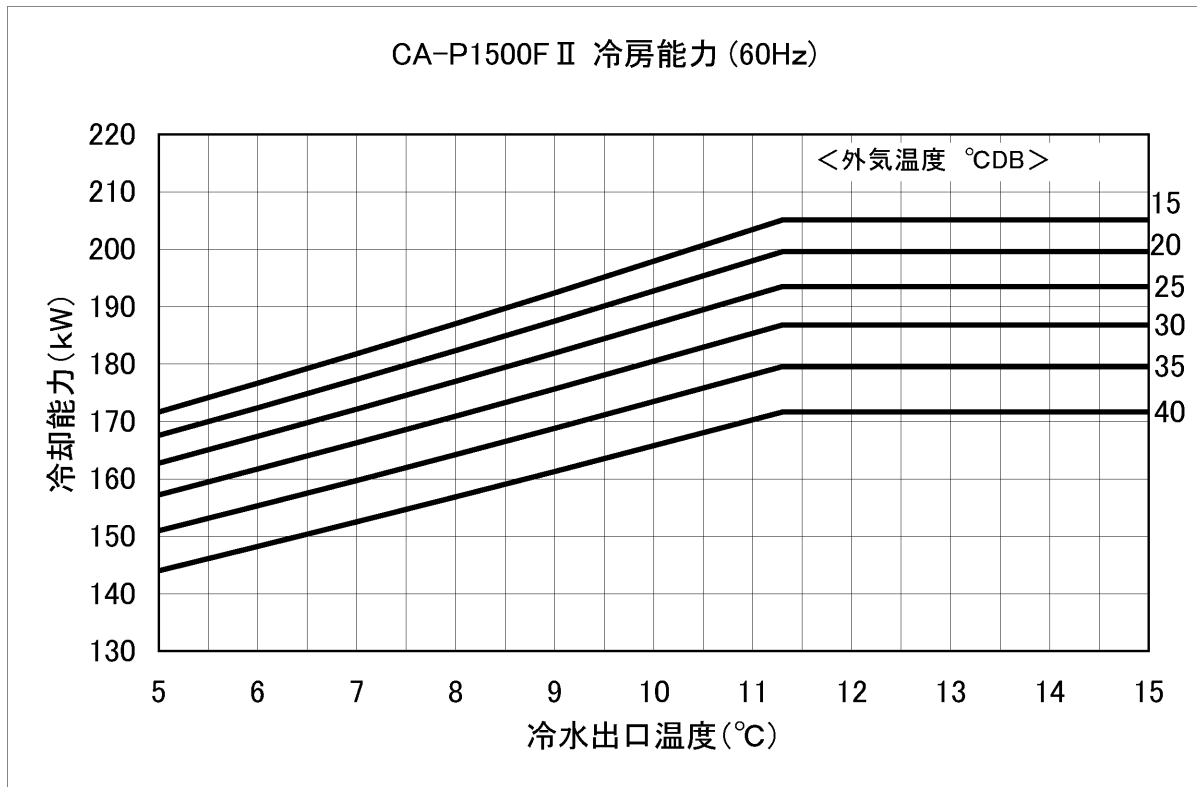

CA-P1500F II 冷房能力 (60Hz)

CA-P1500F II 消費電力 (60Hz)