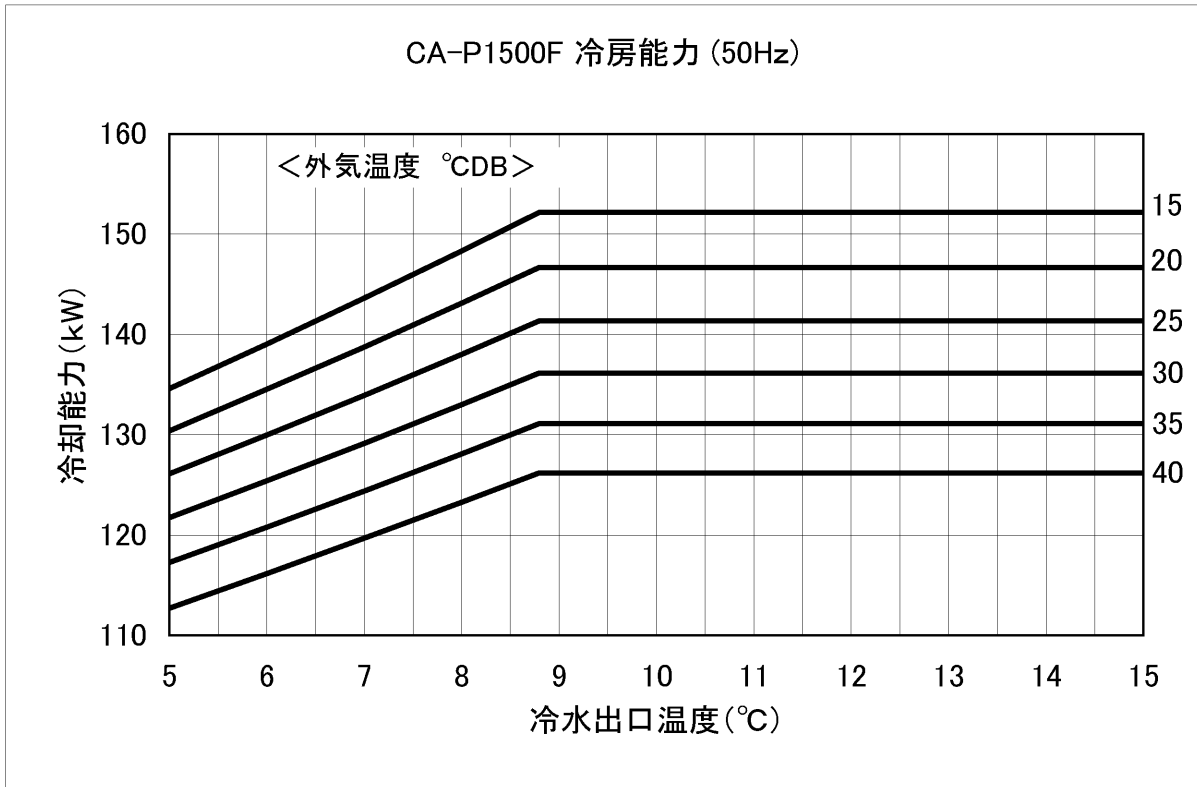

CA-P1500F 冷房能力 (50Hz)

CA-P1500F 消費電力 (50Hz)