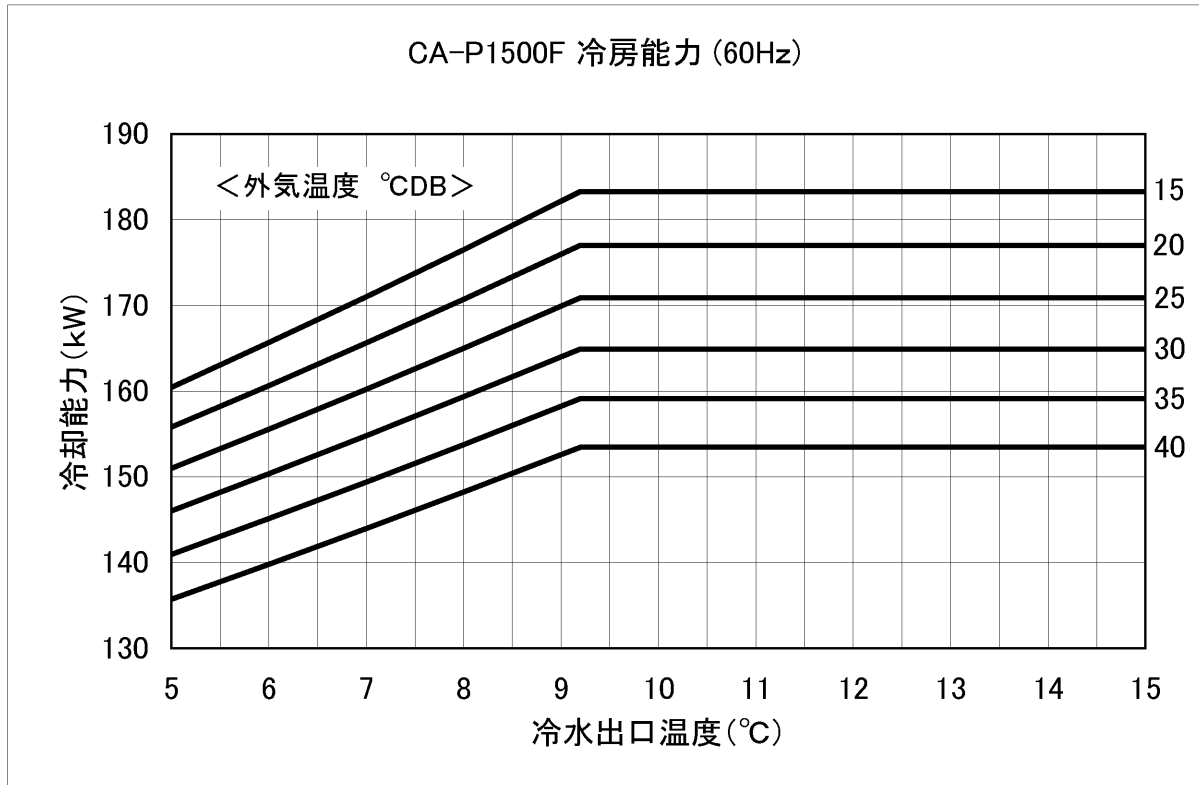

CA-P1500F 冷房能力 (60Hz)

CA-P1500F 消費電力 (60Hz)