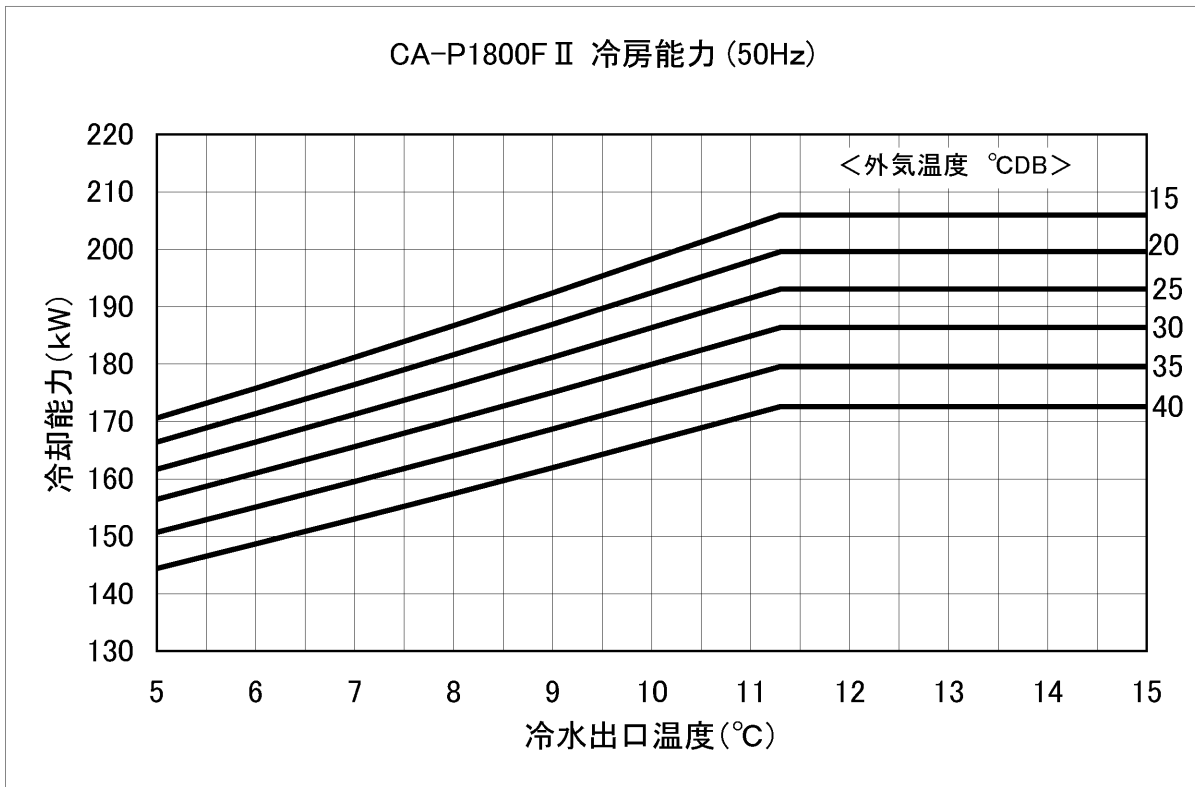

CA-P1800F II 冷房能力 (50Hz)

CA-P1800F II 消費電力 (50Hz)