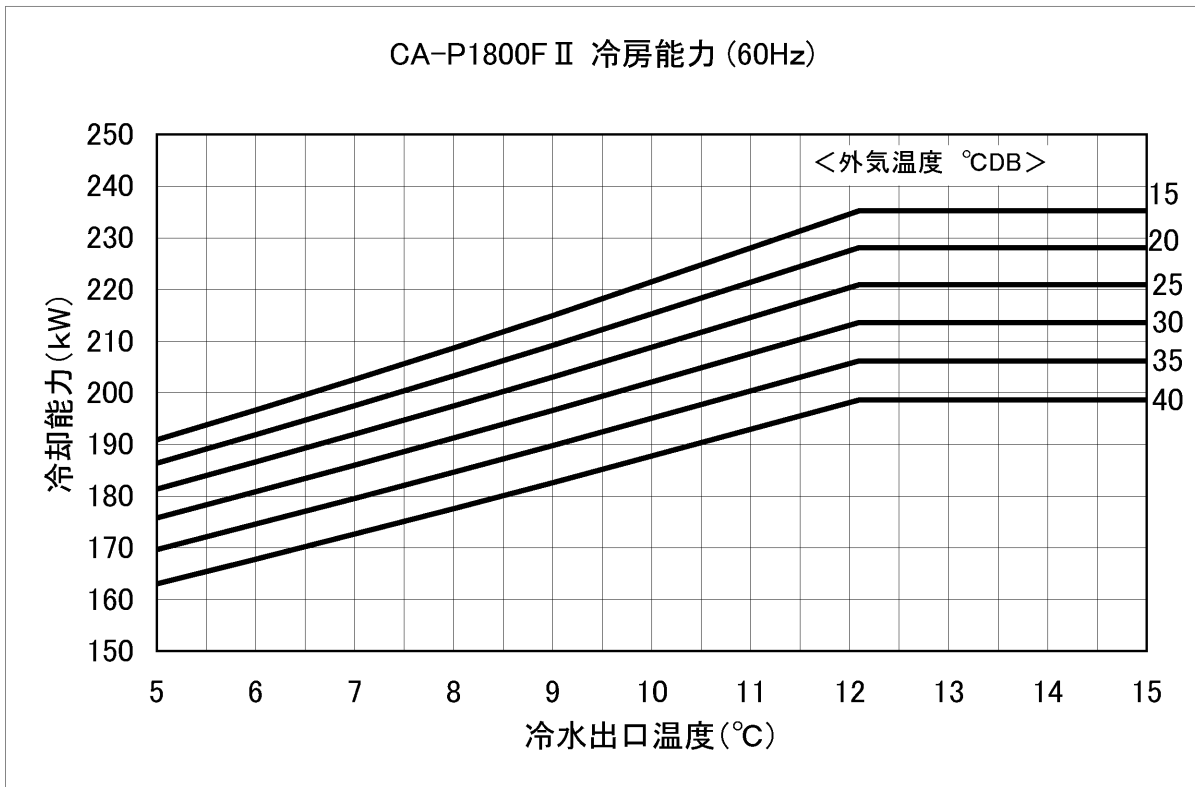

CA-P1800F II 冷房能力 (60Hz)

CA-P1800F II 消費電力 (60Hz)