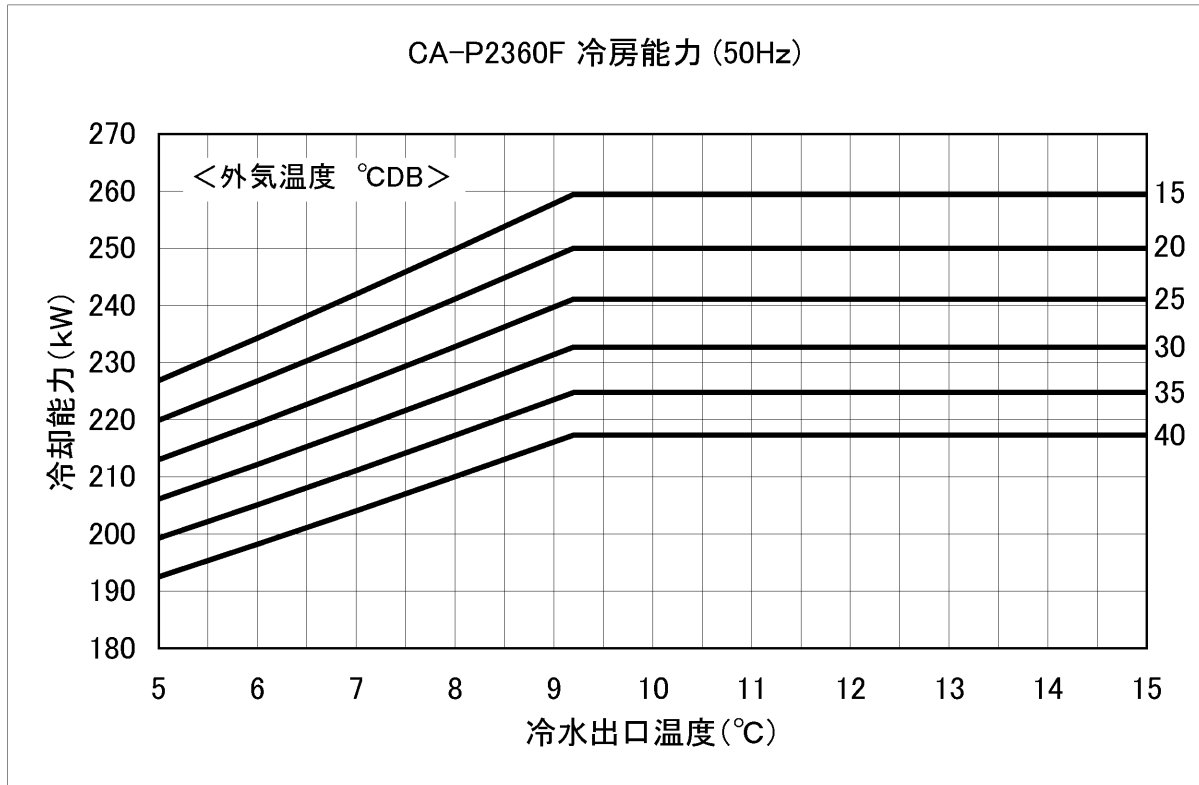

CA-P2360F 冷房能力 (50Hz)

CA-P2360F 消費電力 (50Hz)