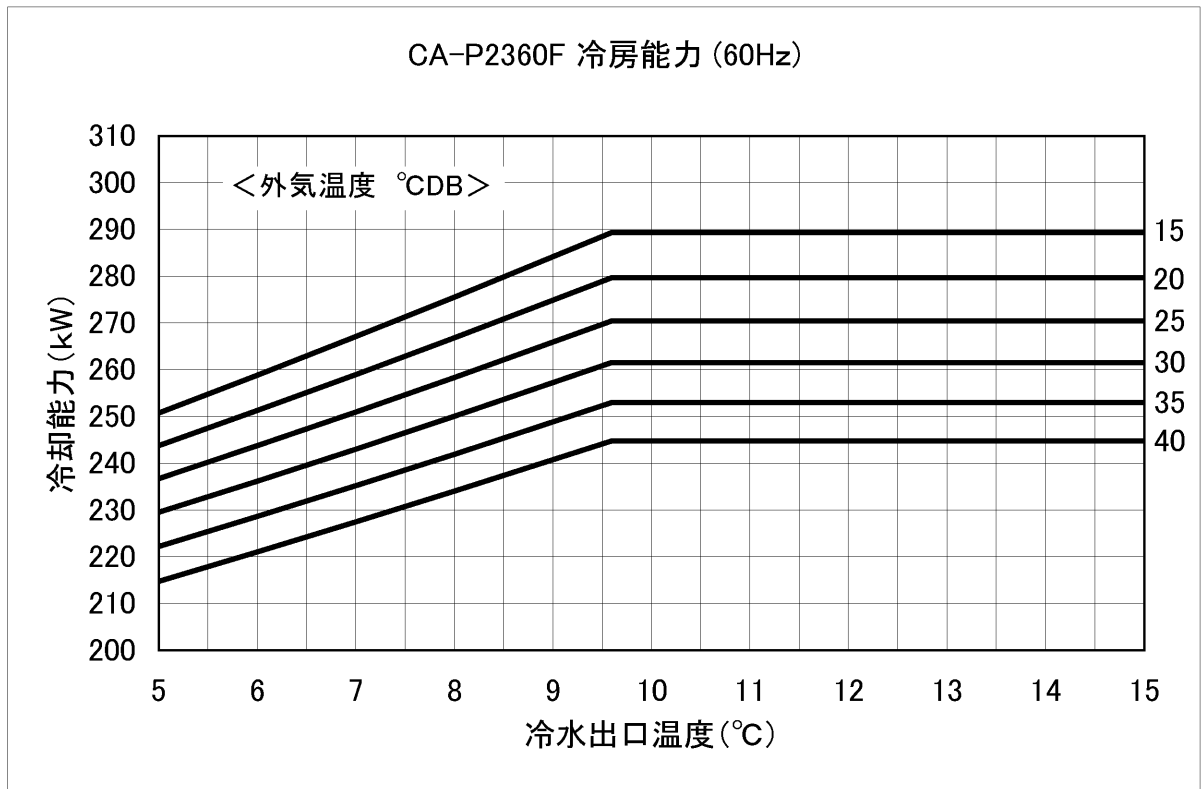

CA-P2360F 冷房能力 (60Hz)

CA-P2360F 消費電力 (60Hz)