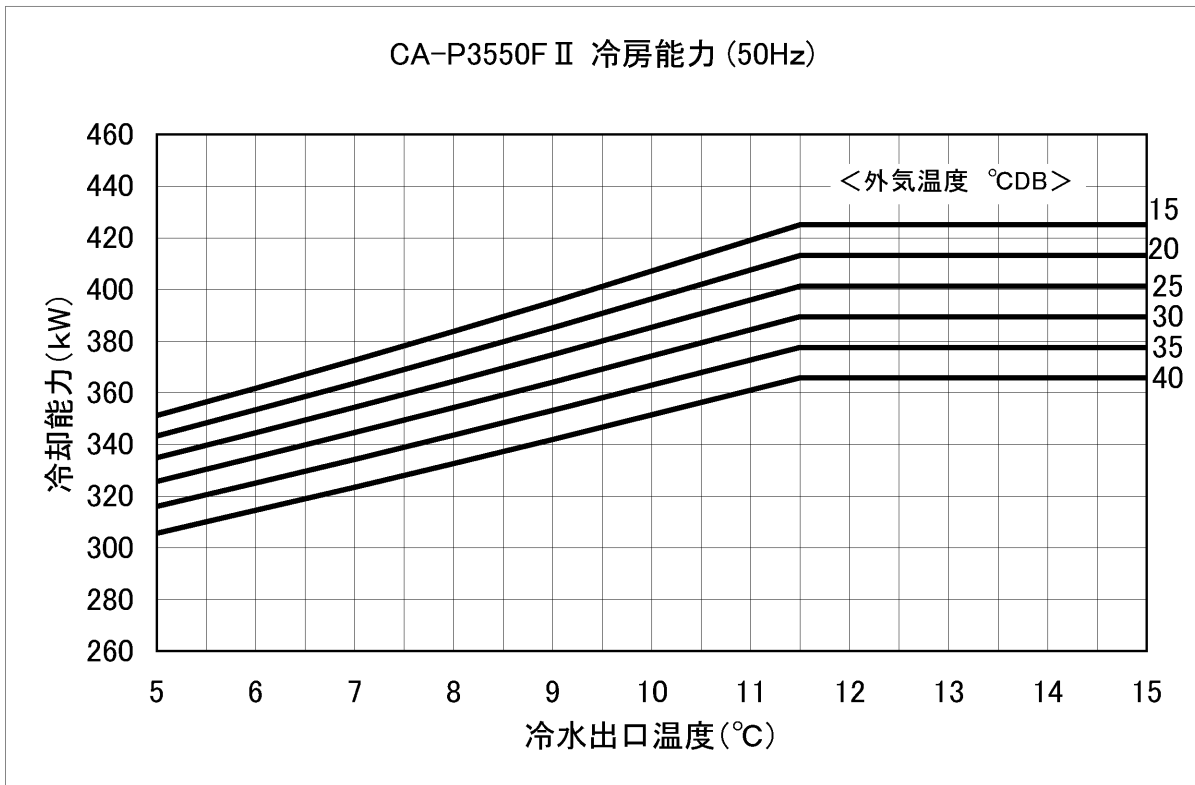

CA-P3550F II 冷房能力 (50Hz)

CA-P3550F II 消費電力 (50Hz)