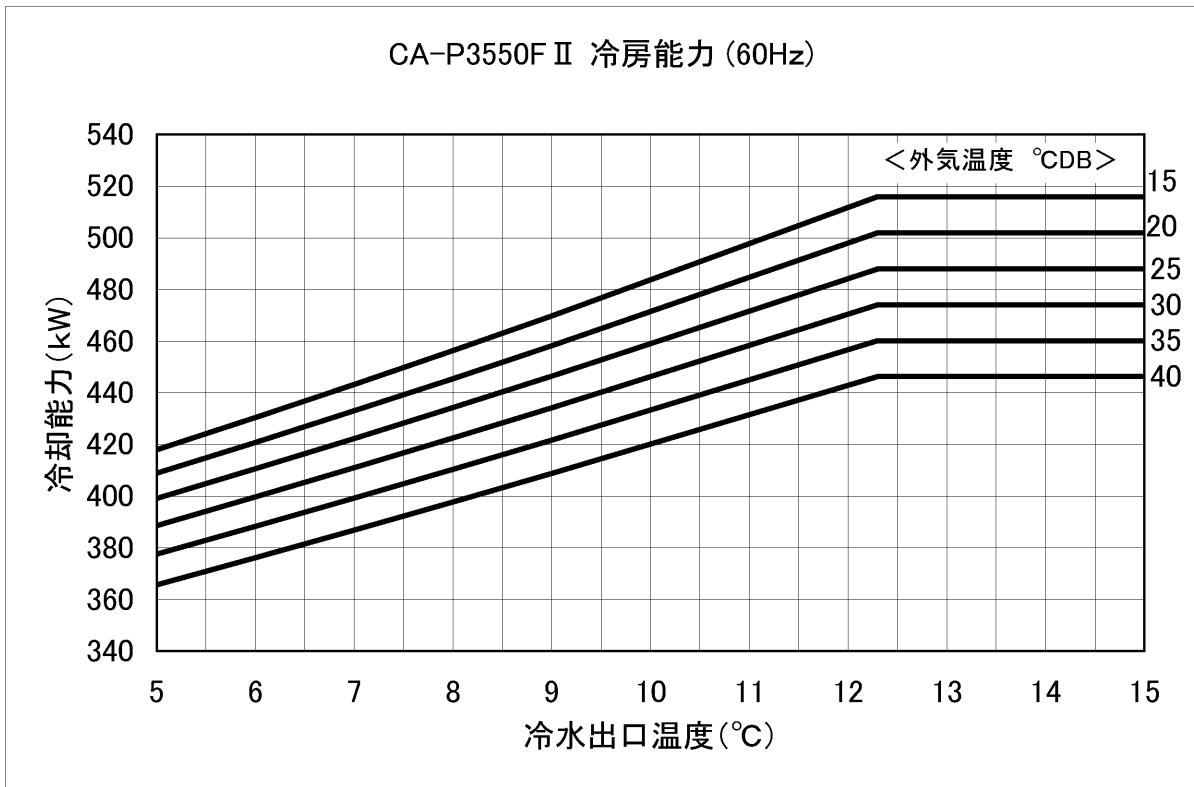

CA-P3550F II 冷房能力 (60Hz)

CA-P3550F II 消費電力 (60Hz)