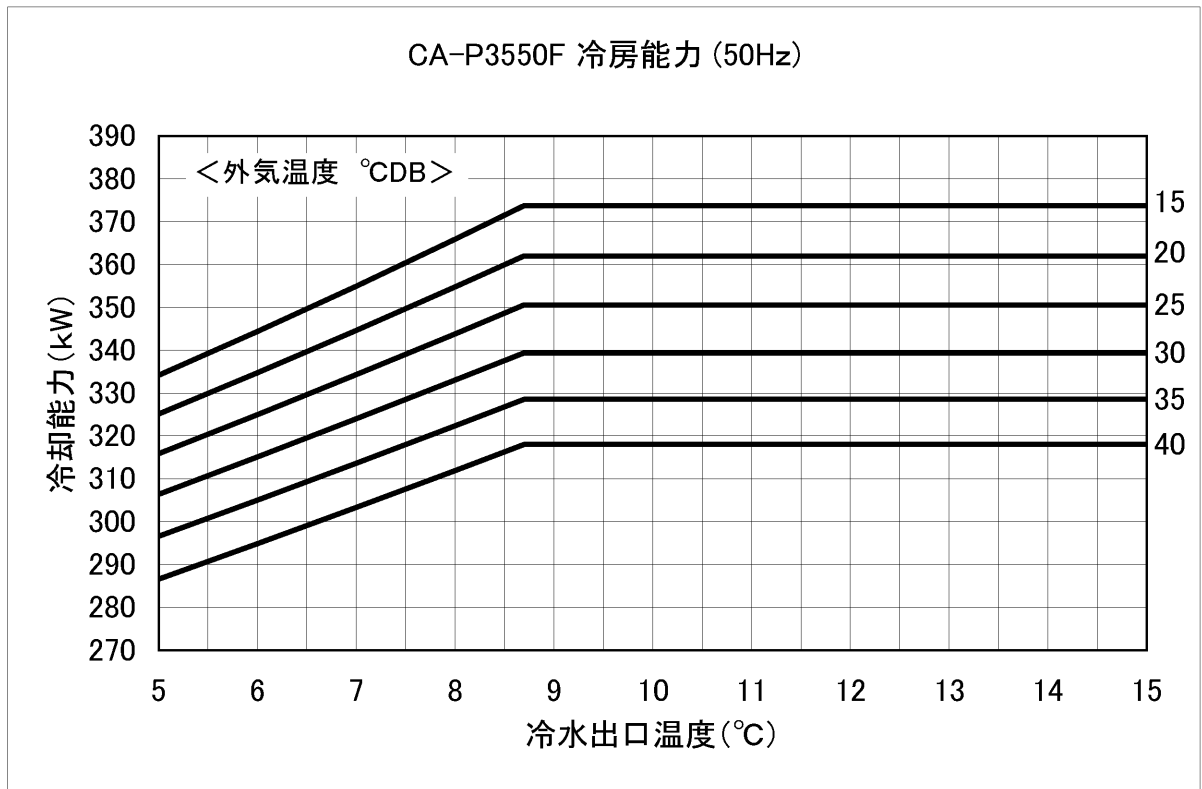

CA-P3550F 冷房能力 (50Hz)

CA-P3550F 消費電力 (50Hz)