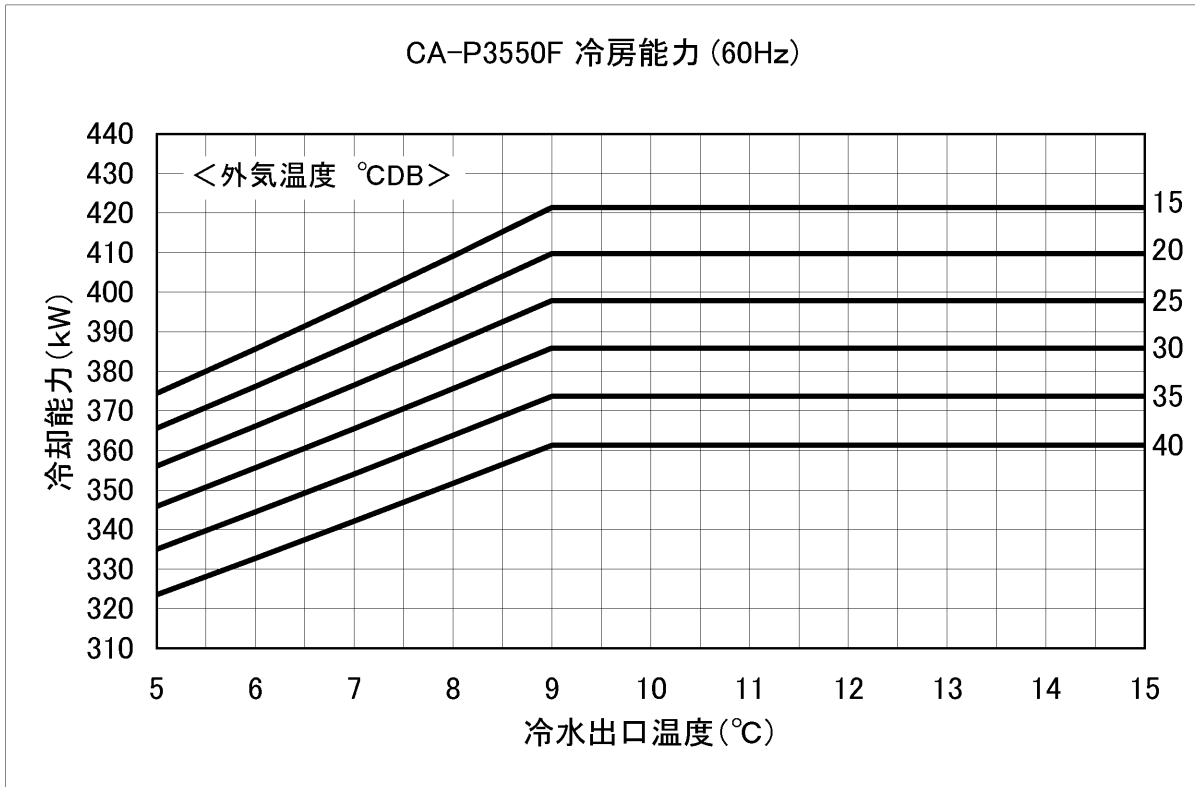

CA-P3550F 冷房能力 (60Hz)

CA-P3550F 消費電力 (60Hz)