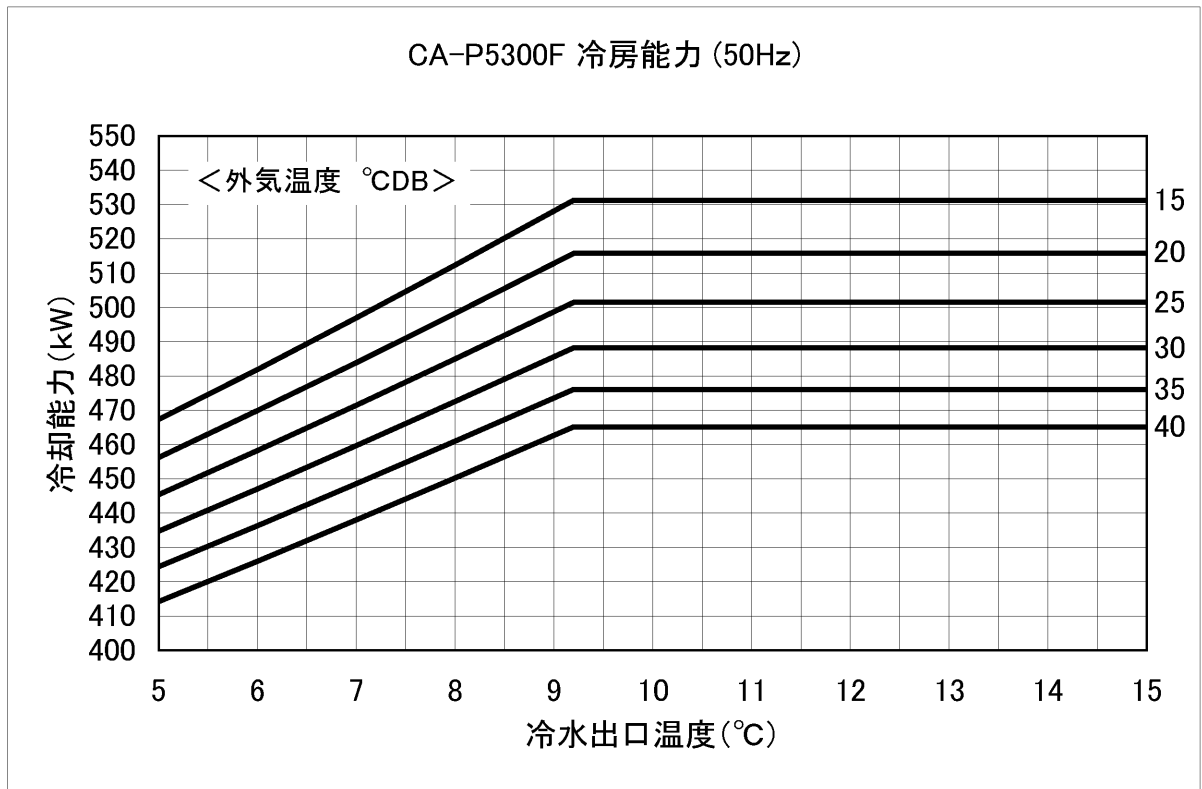

CA-P5300F 冷房能力 (50Hz)

CA-P5300F 消費電力 (50Hz)