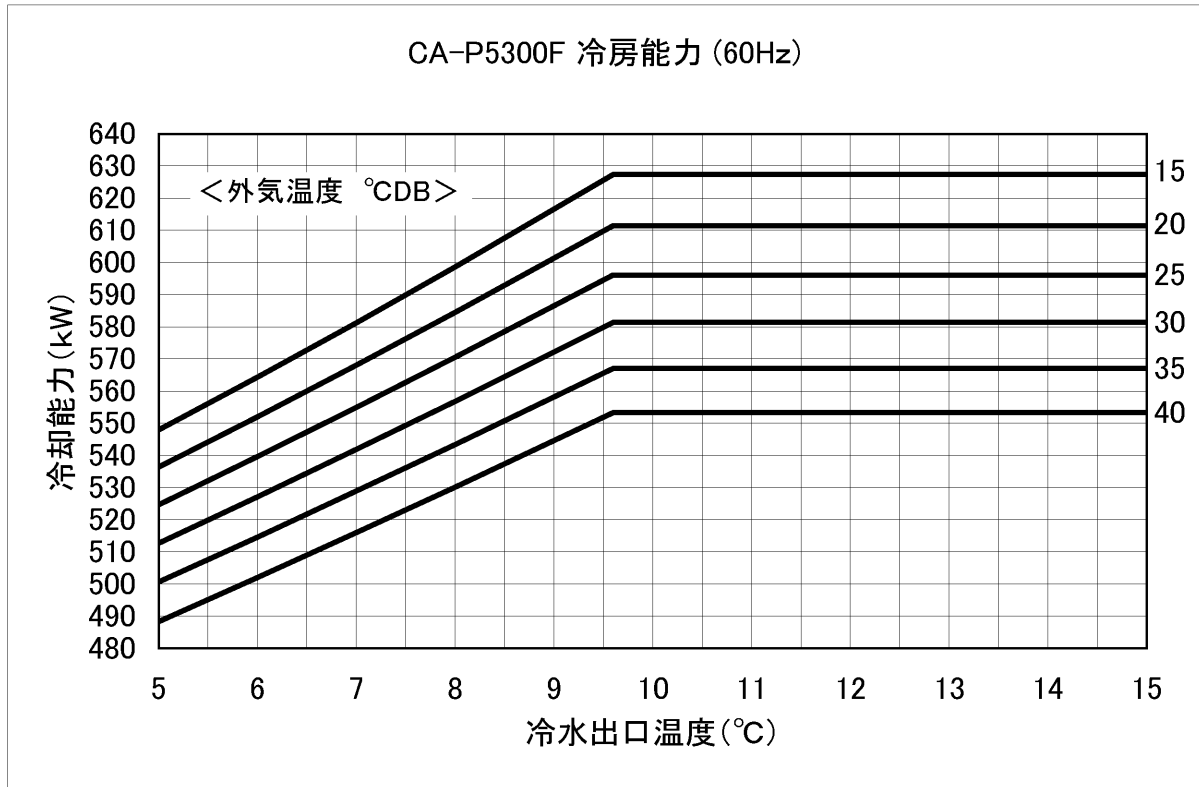

CA-P5300F 冷房能力 (60Hz)

CA-P5300F 消費電力 (60Hz)