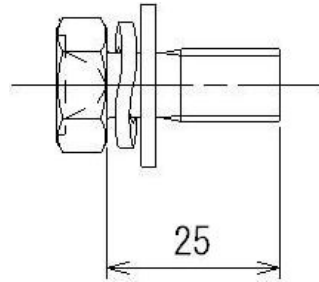

部品リスト

(数量はEAHV/EAV-P900A/AE1台分)

No.	品名	部品番号	数量	仕様
①	アクティブフィルター	EYR14395G08	1	
②	SUSボルト M8X25	RCS2141P75	4	
③	インシュロック	RCS2011H76	5	T30R-HSW

①

②

③