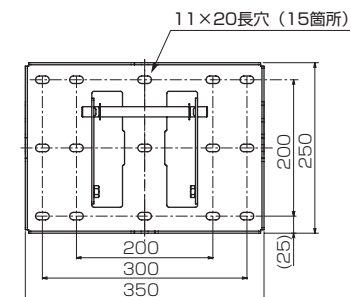

## ■ 取り付け寸法図 (投写画面サイズと投写距離)

## ● LVP-XD360ESTの場合 (XGA)

SZ (形)	画面サイズ		投写距離L (m)	投写面と壁金具の距離A (cm)
	幅SW (cm)	高さSH (cm)		
60	122	91	0.56	28.5
65	132	99	0.61	29.9
70	142	107	0.67	30.8
75	152	114	0.72	31.9
80	163	122	0.77	33.0

## ● LVP-WD380EST・LVP-WD390ESTの場合 (WXGA)

SZ (形)	画面サイズ		投写距離L (m)	投写面と壁金具の距離A (cm)
	幅SW (cm)	高さSH (cm)		
70	151	94	0.56	26.6
75	162	101	0.60	27.4
80	172	108	0.64	28.3
85	183	114	0.69	29.1
90	194	121	0.73	29.9
95	205	128	0.77	30.8

## ■ 仕様

本体色	ホワイト
設置寸法	幅 384.3 mm × 高さ 456.5 mm (参考値)
質量	9.5 kg

作成日付	2013年3月改	形名	三菱壁掛け金具 <b>BR-380WM</b>
三菱電機株式会社 京都製作所		整理番号	11E06