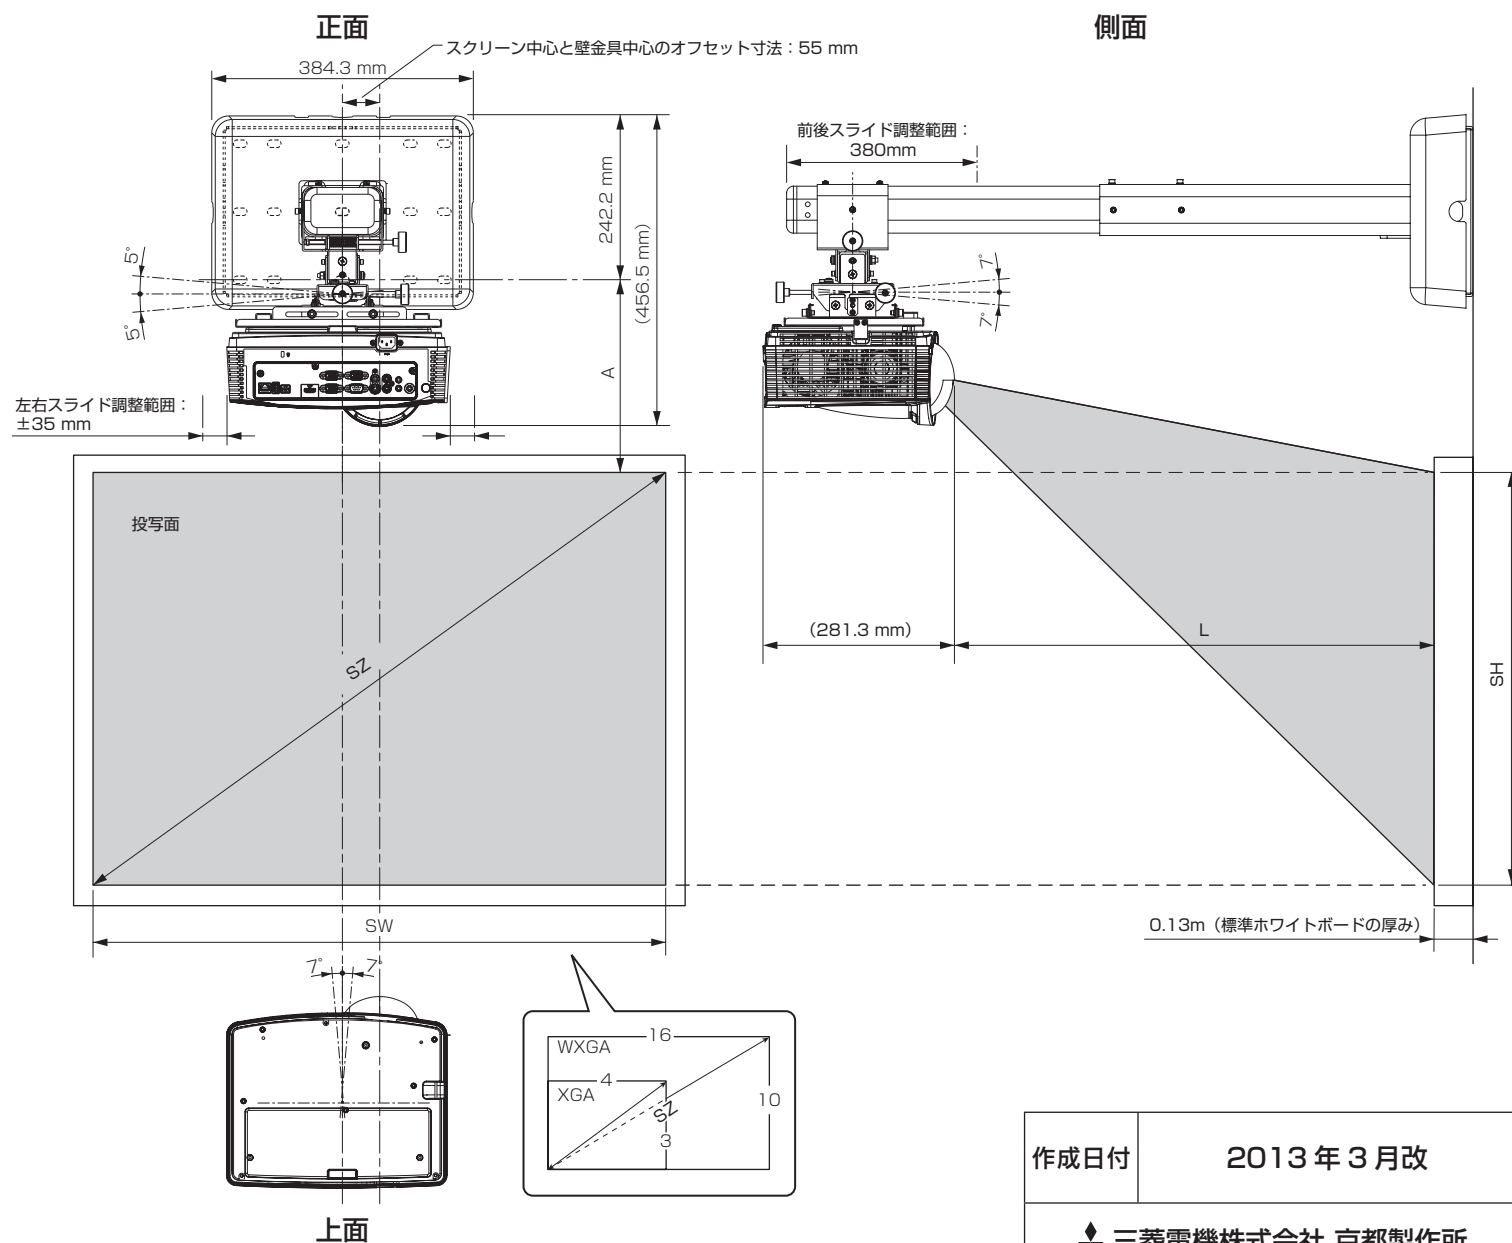

## ■ 取り付け寸法図 (投写画面サイズと投写距離)

## ● LVP-XD360ESTの場合 (XGA)

SZ (形)	画面サイズ		投写距離L (m)	投写面と壁金具の距離A (cm)
	幅SW (cm)	高さSH (cm)		
60	122	91	0.56	28.5
65	132	99	0.61	29.9
70	142	107	0.67	30.8
75	152	114	0.72	31.9
80	163	122	0.77	33.0

## ● LVP-WD380EST・LVP-WD390ESTの場合 (WXGA)

SZ (形)	画面サイズ		投写距離L (m)	投写面と壁金具の距離A (cm)
	幅SW (cm)	高さSH (cm)		
70	151	94	0.56	26.6
75	162	101	0.60	27.4
80	172	108	0.64	28.3
85	183	114	0.69	29.1
90	194	121	0.73	29.9
95	205	128	0.77	30.8

## ■ 仕様

本体色	ホワイト
設置寸法	幅 384.3 mm × 高さ 456.5 mm (参考値)
質量	9.5 kg

作成日付	2013年3月改	形名	三菱壁掛け金具 <b>BR-380WM</b>
三菱電機株式会社 京都製作所		整理番号	11E06