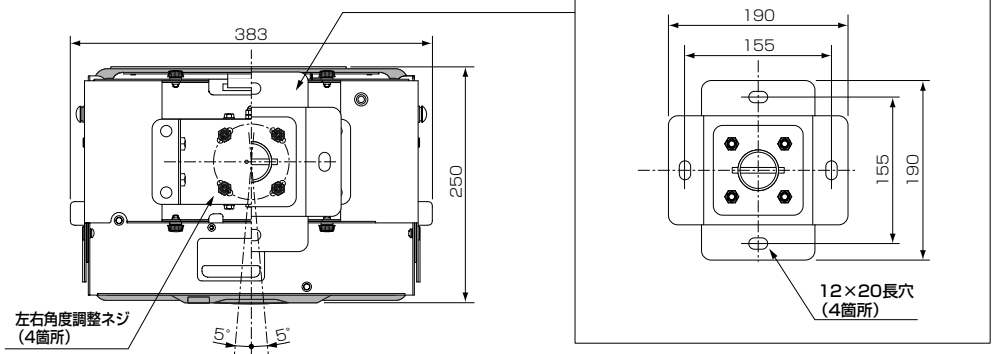

三菱 天吊り金具 BR-XD510・高天井用ポール BR-XD400P (データプロジェクター LVP-XD510用)

■取り付け寸法図

単位: mm ※()内の数値は参考値

●BR-XD510のみ取り付ける場合

上面図

正面図

側面図

●BR-XD510とBR-XD400Pを取り付ける場合

上面図

正面図

側面図

■仕様

本体色	[BR-XD510・BR-XD400P] アイボリーホワイト (マンセルNo.近似値: Y-N8.5)
設置寸法	[BR-XD510のみ取り付け付けた場合] 幅 383 mm × 高さ 210 mm × 奥行き 250 mm (参考値) [BR-XD510とBR-XD400Pを取り付けた場合] 幅 383 mm × 高さ 510 mm ~ 1010 mm × 奥行き 250 mm (参考値)
質量	[BR-XD510のみの場合] 3.8 kg [BR-XD510とBR-XD400Pを組み合わせた場合] 最大 7.6 kg