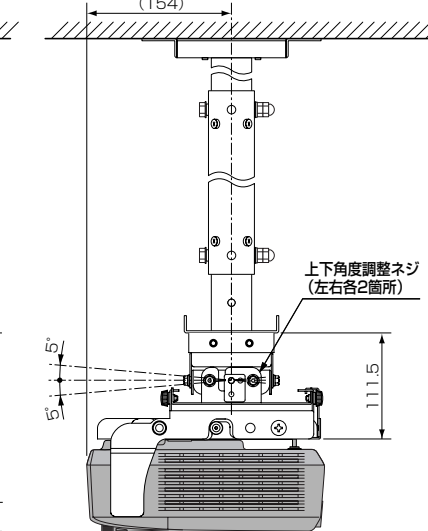

三菱 天吊り金具 BR-XD510・高天井用ポール BR-XD400P (データプロジェクター LVP-XD510用)

■取り付け寸法図

単位: mm ※()内の数値は参考値

●BR-XD510のみ取り付ける場合

上面図

正面図

側面図

●BR-XD510とBR-XD400Pを取り付ける場合

上面図

正面図

側面図

■仕様

本体色	[BR-XD510・BR-XD400P] アイボリーホワイト (マンセルNo.近似値: Y-N8.5)
設置寸法	[BR-XD510のみ取り付け付けた場合] 幅 383 mm × 高さ 210 mm × 奥行き 250 mm (参考値) [BR-XD510とBR-XD400Pを取り付けた場合] 幅 383 mm × 高さ 510 mm ~ 1010 mm × 奥行き 250 mm (参考値)
質量	[BR-XD510のみの場合] 3.8 kg [BR-XD510とBR-XD400Pを組み合わせた場合] 最大 7.6 kg