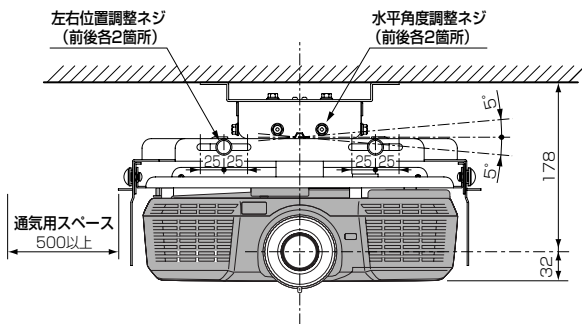

三菱 天吊り金具 BR-XD510・高天井用ポール BR-XD400P (データプロジェクター LVP-XD510用)

■取り付け寸法図

単位: mm ※()内の数値は参考値

●BR-XD510のみ取り付ける場合

上面図

正面図

側面図

●BR-XD510とBR-XD400Pを取り付ける場合

上面図

正面図

側面図

■仕様

本体色	[BR-XD510・BR-XD400P] アイボリーホワイト (マンセルNo.近似値: Y-N8.5)
設置寸法	[BR-XD510のみ取り付け付けた場合] 幅 383 mm × 高さ 210 mm × 奥行き 250 mm (参考値) [BR-XD510とBR-XD400Pを取り付けた場合] 幅 383 mm × 高さ 510 mm ~ 1010 mm × 奥行き 250 mm (参考値)
質量	[BR-XD510のみの場合] 3.8 kg [BR-XD510とBR-XD400Pを組み合わせた場合] 最大 7.6 kg