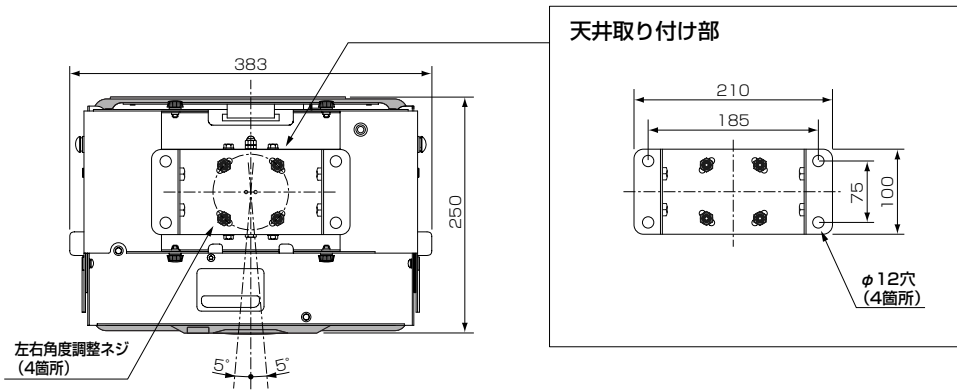

三菱 天吊り金具 BR-XD510・高天井用ポール BR-XD400P (データプロジェクター LVP-XD510用)

■取り付け寸法図

単位: mm ※()内の数値は参考値

●BR-XD510のみ取り付ける場合

上面図

正面図

側面図

●BR-XD510とBR-XD400Pを取り付ける場合

上面図

正面図

側面図

■仕様

本体色	[BR-XD510・BR-XD400P] アイボリーホワイト (マンセルNo.近似値: Y-N8.5)
設置寸法	[BR-XD510のみ取り付け付けた場合] 幅 383 mm × 高さ 210 mm × 奥行き 250 mm (参考値) [BR-XD510とBR-XD400Pを取り付けた場合] 幅 383 mm × 高さ 510 mm ~ 1010 mm × 奥行き 250 mm (参考値)
質量	[BR-XD510のみの場合] 3.8 kg [BR-XD510とBR-XD400Pを組み合わせた場合] 最大 7.6 kg