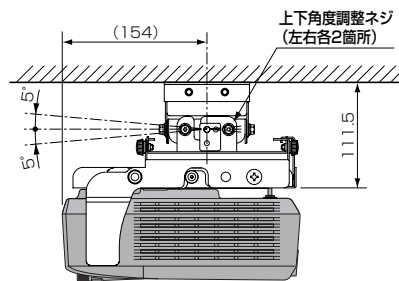

三菱 天吊り金具 BR-XD510・高天井用ポール BR-XD400P (データプロジェクター LVP-XD510用)

■取り付け寸法図

単位: mm ※()内の数値は参考値

●BR-XD510のみ取り付ける場合

上面図

正面図

側面図

●BR-XD510とBR-XD400Pを取り付ける場合

上面図

正面図

側面図

■仕様

本体色	[BR-XD510・BR-XD400P] アイボリーホワイト (マンセルNo.近似値: Y-N8.5)
設置寸法	[BR-XD510のみ取り付け付けた場合] 幅 383 mm × 高さ 210 mm × 奥行き 250 mm (参考値) [BR-XD510とBR-XD400Pを取り付けた場合] 幅 383 mm × 高さ 510 mm ~ 1010 mm × 奥行き 250 mm (参考値)
質量	[BR-XD510のみの場合] 3.8 kg [BR-XD510とBR-XD400Pを組み合わせた場合] 最大 7.6 kg