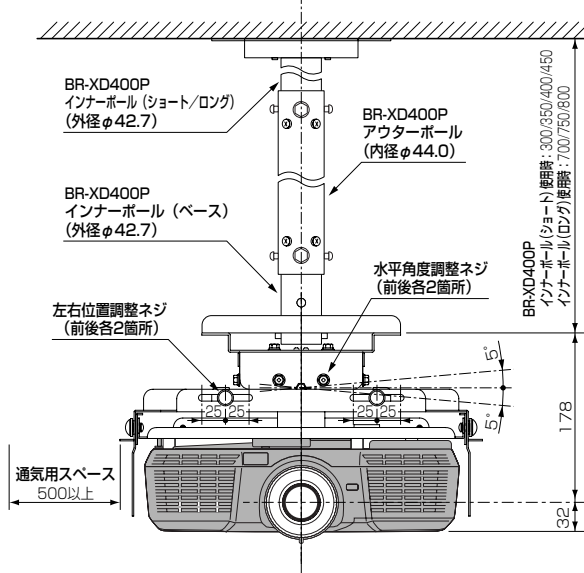

三菱 天吊り金具 BR-XD510・高天井用ポール BR-XD400P (データプロジェクター LVP-XD510用)

■取り付け寸法図

単位: mm ※()内の数値は参考値

●BR-XD510のみ取り付ける場合

上面図

正面図

側面図

●BR-XD510とBR-XD400Pを取り付ける場合

上面図

正面図

側面図

■仕様

本体色	[BR-XD510・BR-XD400P] アイボリーホワイト (マンセルNo.近似値: Y-N8.5)
設置寸法	[BR-XD510のみ取り付け付けた場合] 幅 383 mm × 高さ 210 mm × 奥行き 250 mm (参考値) [BR-XD510とBR-XD400Pを取り付けた場合] 幅 383 mm × 高さ 510 mm ~ 1010 mm × 奥行き 250 mm (参考値)
質量	[BR-XD510のみの場合] 3.8 kg [BR-XD510とBR-XD400Pを組み合わせた場合] 最大 7.6 kg