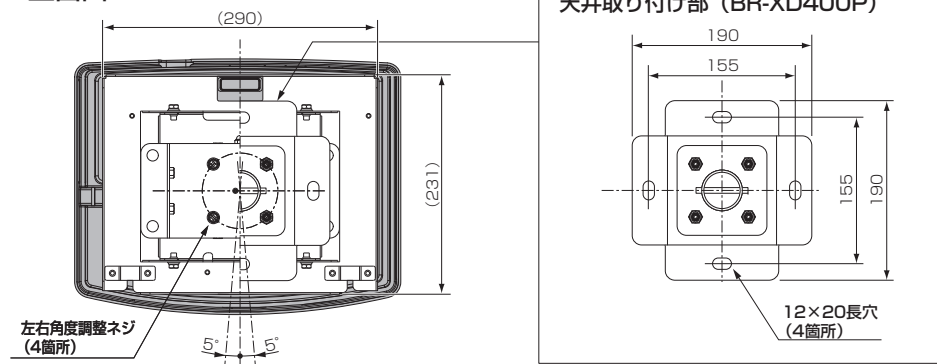

●BR-XD600とBR-XD400Pを取り付ける場合

上面図