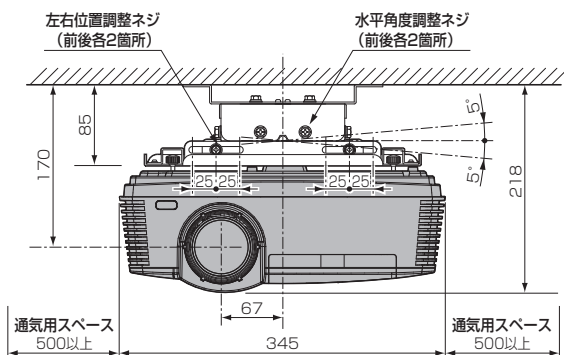

## ■取り付け寸法図 単位: mm ※( )内の数値は参考値

### ●BR-XD600のみを取り付ける場合

上面図

正面図

側面図

## ■仕様

本体色	[BR-XD600・BR-XD400P] アイボリーホワイト (マンセルNo.近似値: Y-N8.5)
設置寸法	[BR-XD600のみ取り付け付けた場合] 幅 345 mm × 高さ 218 mm × 奥行き 270 mm (参考値) [BR-XD600・BR-XD400Pを取り付けた場合] 幅 345 mm × 高さ 518 mm ~ 1018 mm × 奥行き 270 mm
質量	[BR-XD600のみの場合] 2.1 kg [BR-XD600・BR-XD400Pを組み合わせた場合] 最大 6.7 kg