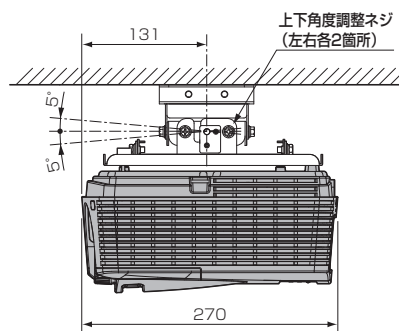

## ■取り付け寸法図 単位: mm ※( )内の数値は参考値

### ●BR-XD600のみを取り付ける場合

上面図

正面図

側面図

## ■仕様

本体色	[BR-XD600・BR-XD400P] アイボリーホワイト (マンセルNo.近似値: Y-N8.5)
設置寸法	[BR-XD600のみ取り付け付けた場合] 幅 345 mm × 高さ 218 mm × 奥行き 270 mm (参考値) [BR-XD600・BR-XD400Pを取り付けた場合] 幅 345 mm × 高さ 518 mm ~ 1018 mm × 奥行き 270 mm
質量	[BR-XD600のみの場合] 2.1 kg [BR-XD600・BR-XD400Pを組み合わせた場合] 最大 6.7 kg