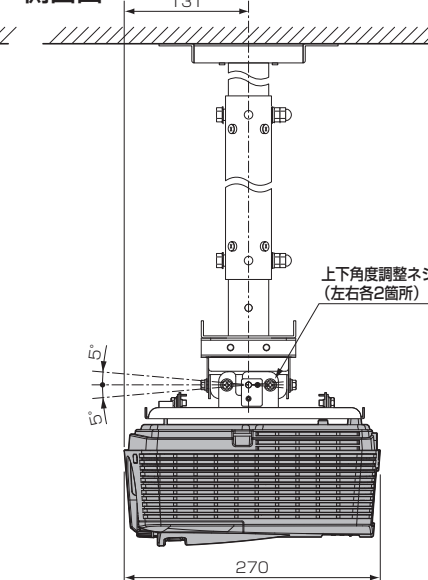

## ■取り付け寸法図 単位: mm ※( )内の数値は参考値

## ■仕様

本体色	[BR-XD600・BR-XD400P] アイボリーホワイト (マンセルNo.近似値: Y-N8.5)
設置寸法	[BR-XD600のみ取り付け付けた場合] 幅 345 mm × 高さ 218 mm × 奥行き 270 mm (参考値) [BR-XD600・BR-XD400Pを取り付けた場合] 幅 345 mm × 高さ 518 mm ~ 1018 mm × 奥行き 270 mm
質量	[BR-XD600のみの場合] 2.1 kg [BR-XD600・BR-XD400Pを組み合わせた場合] 最大 6.7 kg

### ●BR-XD600とBR-XD400Pを取り付ける場合

上面図

正面図

側面図

作成日付	2009年11月	形名	三菱天井用取付金具 三菱高天井用ポール <b>BR-XD600・BR-XD400P</b>
三菱電機株式会社 京都製作所		整理番号	09E14