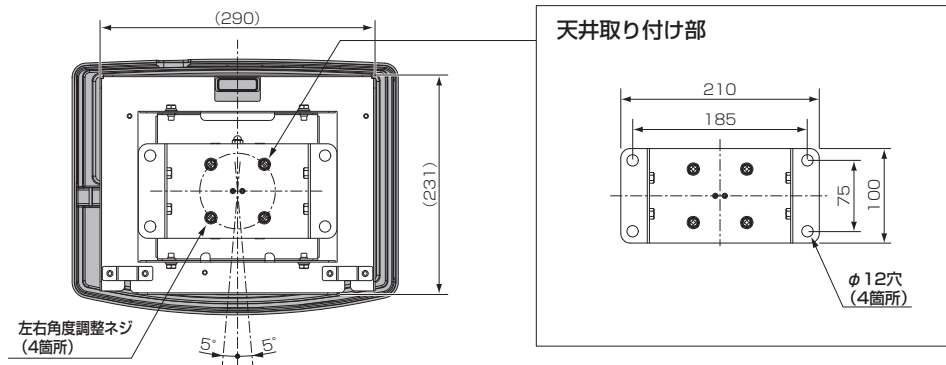

三菱 天井用取付アダプター BR-XD600・高天井用ポール BR-XD400P (DLP®プロジェクター LVP-XD600用)

■取り付け寸法図 単位: mm ※( )内の数値は参考値

●BR-XD600のみを取り付ける場合

上面図