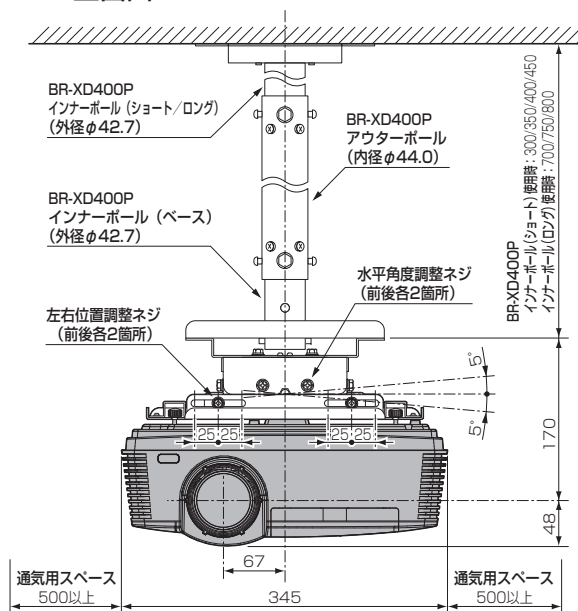

三菱 天井用取付アダプター BR-XD600・高天井用ポール BR-XD400P (DLP®プロジェクター LVP-XD600用)

■取り付け寸法図 単位: mm ※( )内の数値は参考値

●BR-XD600のみを取り付ける場合

■仕様

本体色	[BR-XD600・BR-XD400P] アイボリーホワイト (マンセルNo.近似値: Y-N8.5)
設置寸法	[BR-XD600のみ取り付け付けた場合] 幅 345 mm × 高さ 218 mm × 奥行き 270 mm (参考値) [BR-XD600・BR-XD400Pを取り付けた場合] 幅 345 mm × 高さ 518 mm ~ 1018 mm × 奥行き 270 mm
質量	[BR-XD600のみの場合] 2.1 kg [BR-XD600・BR-XD400Pを組み合わせた場合] 最大 6.7 kg

仕様は改良などのため一部変更する場合があります。

●BR-XD600とBR-XD400Pを取り付ける場合

正面図

作成日付	2009年11月	形名	三菱天井用取付金具 三菱高天井用ポール BR-XD600・BR-XD400P
三菱電機株式会社 京都製作所		整理番号	09E14