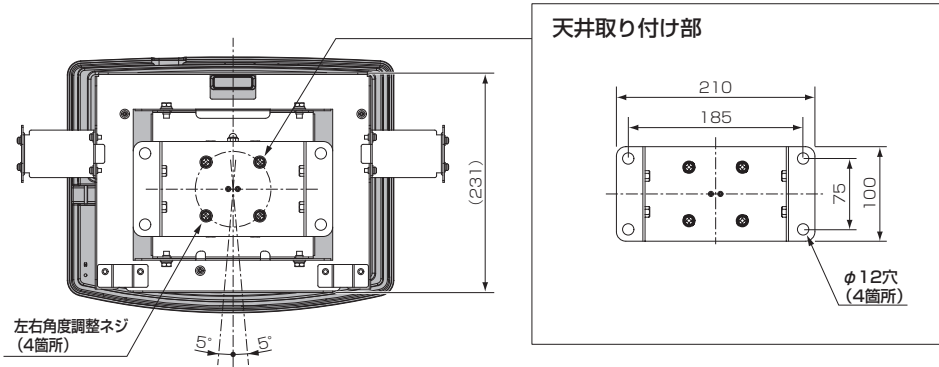

三菱 天井用取付アダプター BR-XD700・高天井用ポール BR-XD400P (DLP®プロジェクター LVP-XD700・LVP-WD720用)

■取り付け寸法図

単位：mm ※()内の数値は参考値

●BR-XD700のみを取り付ける場合

上面図

正面図

側面図

■仕様

本体色	[BR-XD700・BR-XD400P] アイボリーホワイト (マンセルNo.近似値：Y-N8.5)
設置寸法	[BR-XD700のみ取り付け付けた場合] 幅 445.2 mm × 高さ 232.8 mm × 奥行き 270 mm (参考値) [BR-XD700・BR-XD400Pを取り付けた場合] 幅 445.2 mm × 高さ 532.8 mm ~ 1032.8 mm × 奥行き 270 mm
質量	[BR-XD700のみの場合] 3 kg [BR-XD700・BR-XD400Pを組み合わせた場合] 最大 7.5 kg