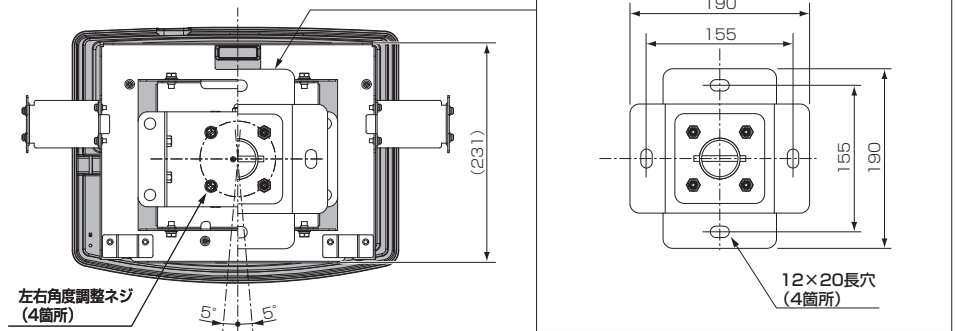

●BR-XD700とBR-XD400Pを取り付ける場合

上面図