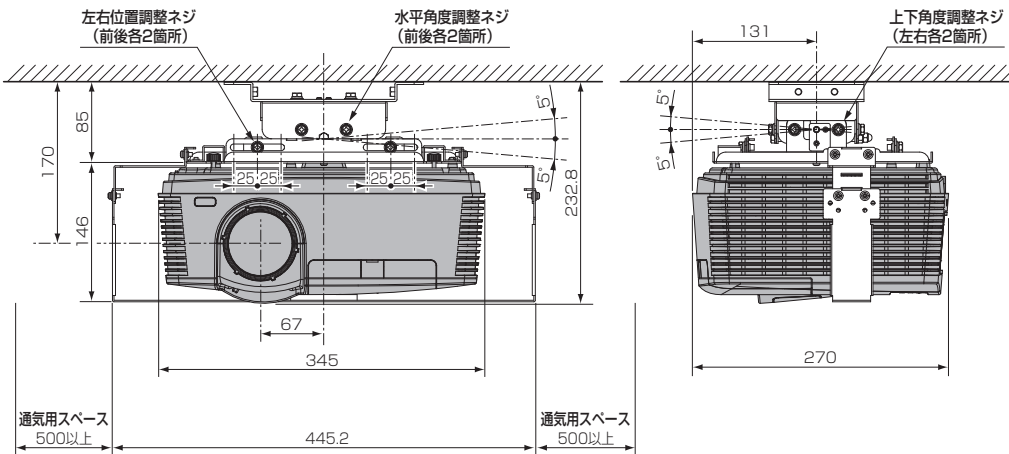

三菱 天井用取付アダプター BR-XD700・高天井用ポール BR-XD400P (DLP®プロジェクター LVP-XD700・LVP-WD720用)

■取り付け寸法図

単位：mm ※()内の数値は参考値

●BR-XD700のみを取り付ける場合

上面図

正面図

側面図

■仕様

本体色	[BR-XD700・BR-XD400P] アイボリーホワイト (マンセルNo.近似値：Y-N8.5)
設置寸法	[BR-XD700のみ取り付け付けた場合] 幅 445.2 mm × 高さ 232.8 mm × 奥行き 270 mm (参考値) [BR-XD700・BR-XD400Pを取り付けた場合] 幅 445.2 mm × 高さ 532.8 mm ~ 1032.8 mm × 奥行き 270 mm
質量	[BR-XD700のみの場合] 3 kg [BR-XD700・BR-XD400Pを組み合わせた場合] 最大 7.5 kg