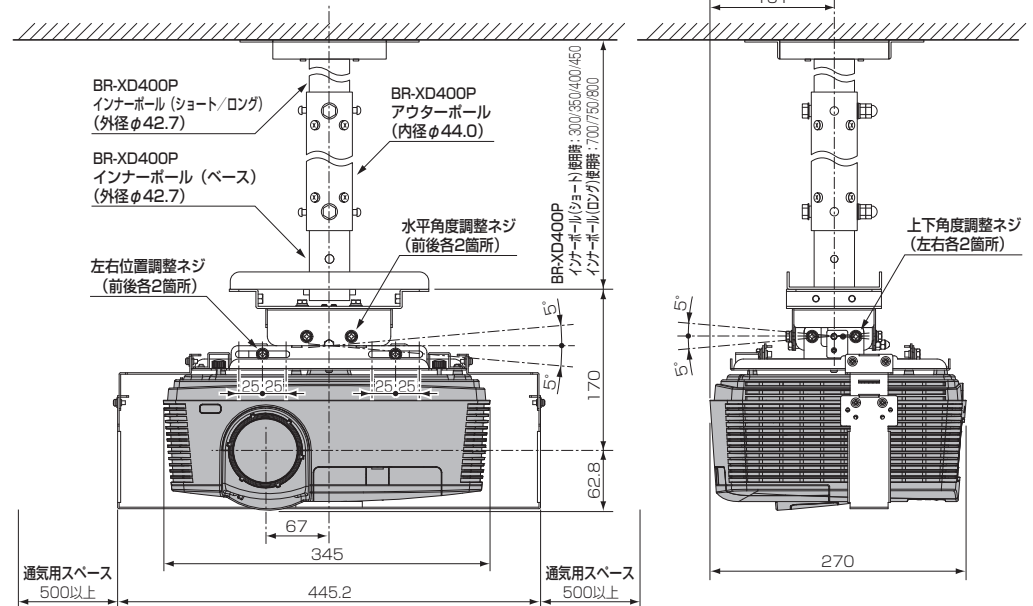

正面図

側面図

作成日付	2012年5月	形名	三菱天井用取付金具 三菱高天井用ポール BR-XD700・BR-XD400P
三菱電機株式会社 京都製作所		整理番号	12E05