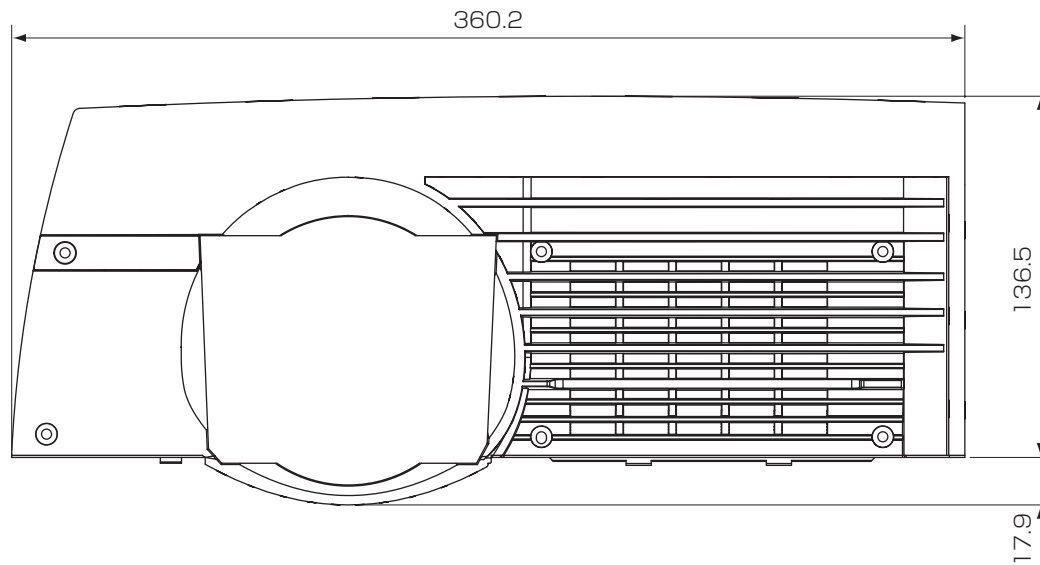

## ■外形寸法図 単位：mm

上面図

正面図

側面図

## ■仕様

外形寸法	幅 360.2 mm × 高さ 154.4 mm × 奥行き 48.6 mm
質量	0.25 kg

- 仕様は改良などのため一部変更する場合があります。

作成日付	2008年2月	形名	三菱フロントキャビネット <b>CA-XL6600(FR)</b>
三菱電機株式会社 京都製作所		整理番号	08E09