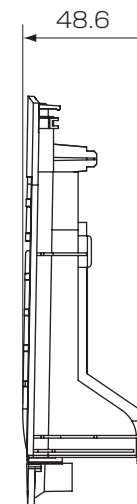

## ■外形寸法図 単位：mm

上面図

正面図

側面図

## ■仕様

外形寸法	幅 360.2 mm × 高さ 154.4 mm × 奥行き 48.6 mm
質量	0.25 kg

- 仕様は改良などのため一部変更する場合があります。

作成日付	2008年2月	形名	三菱フロントキャビネット <b>CA-XL6600(FR)</b>
三菱電機株式会社 京都製作所		整理番号	08E09