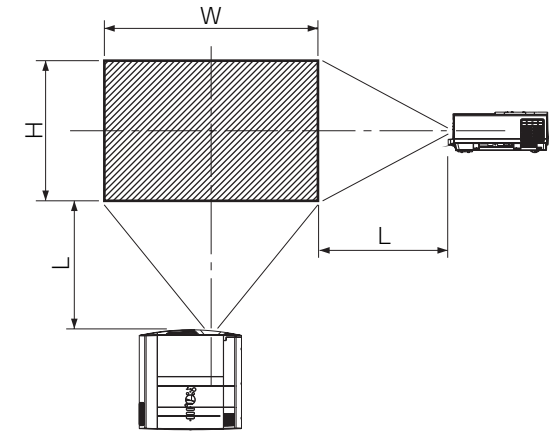

三菱 オプションレンズ OL-X500FR (液晶プロジェクター LVP-XL5950・LVP-XL5950L・LVP-XL5900・LVP-XL5900L用)

■寸法図 単位：mm

正面図

側面図

裏面図

■仕様

対応機種	三菱電機(株)製 LVP-XL5950、LVP-XL5950L、LVP-XL5900、LVP-XL5900L
F値	F2.5
焦点距離	$f = 22 \text{ mm}$
フォーカス	手動
投写画面 (推奨)	102 cm × 76 cm ~ 406 cm × 305 cm 142 cm × 107 cm ~ 203 cm × 152 cm
付属品	フロントキャビネット(LVP-XL5950・LVP-XL5950L・LVP-XL5900・LVP-XL5900L用)

● 仕様は改良などのため一部変更する場合があります。

■画面サイズと投写距離

(形)	画面サイズ		投写距離L (m)
	幅 W(cm)	高さ H(cm)	
50	102	76	0.8
70	142	107	1.1
85	173	130	1.4
100	203	152	1.7
150	305	229	2.5
200	406	305	3.4

● 表示値は、実際とは数%誤差が生じることがあります。

作成日付	2008年2月	形名	三菱オプションレンズ OL-X500FR
三菱電機株式会社 京都製作所		整理番号	08E05