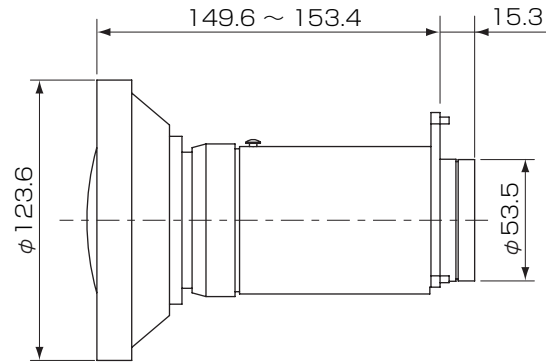

三菱 オプションレンズ OL-X500FR (液晶プロジェクター LVP-XL5950・LVP-XL5950L・LVP-XL5900・LVP-XL5900L用)

■寸法図 単位：mm

正面図

側面図

裏面図

■仕様

対応機種	三菱電機(株)製 LVP-XL5950、LVP-XL5950L、LVP-XL5900、LVP-XL5900L
F値	F2.5
焦点距離	$f = 22 \text{ mm}$
フォーカス	手動
投写画面 (推奨)	102 cm × 76 cm ~ 406 cm × 305 cm 142 cm × 107 cm ~ 203 cm × 152 cm
付属品	フロントキャビネット(LVP-XL5950・LVP-XL5950L・LVP-XL5900・LVP-XL5900L用)

● 仕様は改良などのため一部変更する場合があります。

■画面サイズと投写距離

(形)	画面サイズ		投写距離L (m)
	幅 W(cm)	高さ H(cm)	
50	102	76	0.8
70	142	107	1.1
85	173	130	1.4
100	203	152	1.7
150	305	229	2.5
200	406	305	3.4

● 表示値は、実際とは数%誤差が生じることがあります。

作成日付	2008年2月	形名	三菱オプションレンズ OL-X500FR
三菱電機株式会社 京都製作所		整理番号	08E05