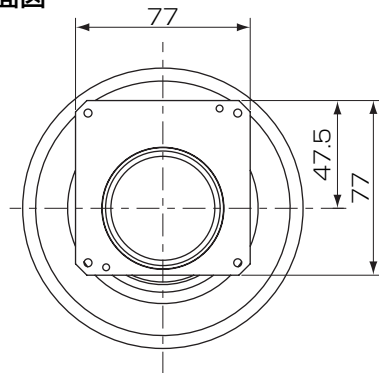

三菱 オプションレンズ OL-X500FR (液晶プロジェクター LVP-XL5950・LVP-XL5950L・LVP-XL5900・LVP-XL5900L用)

■寸法図 単位：mm

正面図

側面図

裏面図

■仕様

対応機種	三菱電機(株)製 LVP-XL5950、LVP-XL5950L、LVP-XL5900、LVP-XL5900L
F値	F2.5
焦点距離	$f = 22 \text{ mm}$
フォーカス	手動
投写画面 (推奨)	102 cm × 76 cm ~ 406 cm × 305 cm 142 cm × 107 cm ~ 203 cm × 152 cm
付属品	フロントキャビネット(LVP-XL5950・LVP-XL5950L・LVP-XL5900・LVP-XL5900L用)

● 仕様は改良などのため一部変更する場合があります。

■画面サイズと投写距離

(形)	画面サイズ		投写距離L (m)
	幅 W(cm)	高さ H(cm)	
50	102	76	0.8
70	142	107	1.1
85	173	130	1.4
100	203	152	1.7
150	305	229	2.5
200	406	305	3.4

● 表示値は、実際とは数%誤差が生じることがあります。

作成日付	2008年2月	形名	三菱オプションレンズ OL-X500FR
三菱電機株式会社 京都製作所		整理番号	08E05