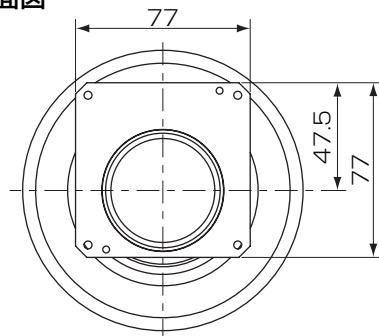

## ■寸法図 単位：mm

正面図

側面図

裏面図

## ■仕様

対応機種(開発予定機種含む)	三菱電機(株)製 LVP-FL7000、LVP-WL6700、LVP-XL6600、LVP-XL6500
F値	F2.5
焦点距離	f = 22 mm
フォーカス	手動
投写画面 (推奨)	111 cm × 62 cm ~ 376 cm × 212 cm (LVP-FL7000) 110 cm × 64 cm ~ 373 cm × 218 cm (LVP-WL6700) 102 cm × 76 cm ~ 406 cm × 305 cm (LVP-XL6600、LVP-XL6500) 133 cm × 75 cm ~ 199 cm × 112 cm (LVP-FL7000) 132 cm × 77 cm ~ 197 cm × 116 cm (LVP-WL6700) 142 cm × 107 cm ~ 203 cm × 152 cm (LVP-XL6600、LVP-XL6500)
付属品	フロントキャビネット CA-XL6600(FR)

## ■画面サイズと投写距離

LVP-FL7000

(形)	画面サイズ		投写距離L (m)
	幅 W(cm)	高さ H(cm)	
50	111	62	0.9
60	133	75	1.1
70	155	87	1.3
80	177	100	1.5
90	199	112	1.7
100	221	125	1.9
150	332	187	2.9
170	376	212	3.4

LVP-WL6700

(形)	画面サイズ		投写距離L (m)
	幅 W(cm)	高さ H(cm)	
50	110	64	0.8
60	132	77	1.0
70	153	90	1.2
80	175	103	1.4
90	197	116	1.6
100	219	128	1.8
150	329	193	2.7
170	373	218	3.1

LVP-XL6600、LVP-XL6500

(形)	画面サイズ		投写距離L (m)
	幅 W(cm)	高さ H(cm)	
50	102	76	0.8
70	142	107	1.1
85	173	130	1.4
100	203	152	1.7
150	305	229	2.5
200	406	305	3.4

● 表示値は、実際とは数%誤差が生じることがあります。

作成日付	2008年2月	形名	三菱オプションレンズ <b>OL-X500FR(F)</b>
三菱電機株式会社 京都製作所		整理番号	08E04