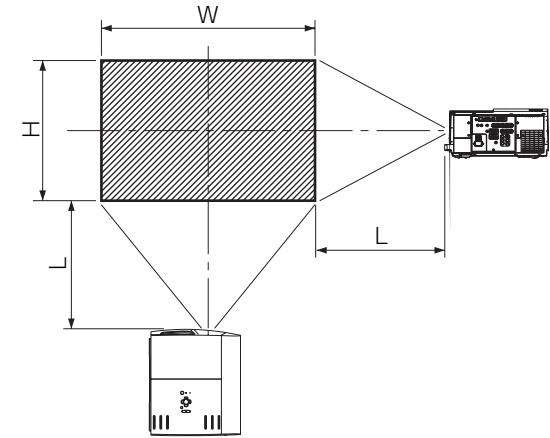

## ■寸法図 単位：mm

正面図

側面図

裏面図

## ■仕様

対応機種(開発予定機種含む)	三菱電機(株)製 LVP-FL7000、LVP-WL6700、LVP-XL6600、LVP-XL6500
F値	F2.5
焦点距離	f = 22 mm
フォーカス	手動
投写画面 (推奨)	111 cm × 62 cm ~ 376 cm × 212 cm (LVP-FL7000) 110 cm × 64 cm ~ 373 cm × 218 cm (LVP-WL6700) 102 cm × 76 cm ~ 406 cm × 305 cm (LVP-XL6600、LVP-XL6500) 133 cm × 75 cm ~ 199 cm × 112 cm (LVP-FL7000) 132 cm × 77 cm ~ 197 cm × 116 cm (LVP-WL6700) 142 cm × 107 cm ~ 203 cm × 152 cm (LVP-XL6600、LVP-XL6500)
付属品	フロントキャビネット CA-XL6600(FR)

## ■画面サイズと投写距離

LVP-FL7000

(形)	画面サイズ		投写距離L (m)
	幅 W(cm)	高さ H(cm)	
50	111	62	0.9
60	133	75	1.1
70	155	87	1.3
80	177	100	1.5
90	199	112	1.7
100	221	125	1.9
150	332	187	2.9
170	376	212	3.4

LVP-WL6700

(形)	画面サイズ		投写距離L (m)
	幅 W(cm)	高さ H(cm)	
50	110	64	0.8
60	132	77	1.0
70	153	90	1.2
80	175	103	1.4
90	197	116	1.6
100	219	128	1.8
150	329	193	2.7
170	373	218	3.1

LVP-XL6600、LVP-XL6500

(形)	画面サイズ		投写距離L (m)
	幅 W(cm)	高さ H(cm)	
50	102	76	0.8
70	142	107	1.1
85	173	130	1.4
100	203	152	1.7
150	305	229	2.5
200	406	305	3.4

● 表示値は、実際とは数%誤差が生じることがあります。

作成日付	2008年2月	形名	三菱オプションレンズ <b>OL-X500FR(F)</b>
三菱電機株式会社 京都製作所		整理番号	08E04