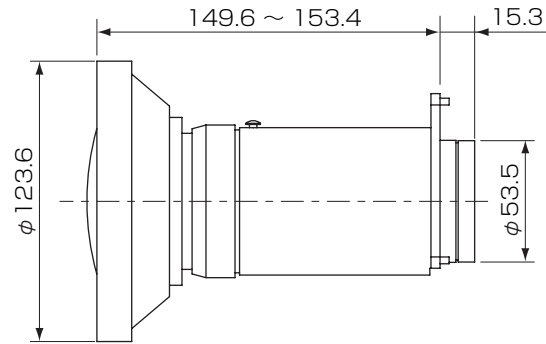

## ■寸法図 単位：mm

正面図

側面図

裏面図

## ■仕様

対応機種(開発予定機種含む)	三菱電機(株)製 LVP-FL7000、LVP-WL6700、LVP-XL6600、LVP-XL6500
F値	F2.5
焦点距離	f = 22 mm
フォーカス	手動
投写画面 (推奨)	111 cm × 62 cm ~ 376 cm × 212 cm (LVP-FL7000) 110 cm × 64 cm ~ 373 cm × 218 cm (LVP-WL6700) 102 cm × 76 cm ~ 406 cm × 305 cm (LVP-XL6600、LVP-XL6500) 133 cm × 75 cm ~ 199 cm × 112 cm (LVP-FL7000) 132 cm × 77 cm ~ 197 cm × 116 cm (LVP-WL6700) 142 cm × 107 cm ~ 203 cm × 152 cm (LVP-XL6600、LVP-XL6500)
付属品	フロントキャビネット CA-XL6600(FR)

## ■画面サイズと投写距離

LVP-FL7000

(形)	画面サイズ		投写距離L (m)
	幅 W(cm)	高さ H(cm)	
50	111	62	0.9
60	133	75	1.1
70	155	87	1.3
80	177	100	1.5
90	199	112	1.7
100	221	125	1.9
150	332	187	2.9
170	376	212	3.4

LVP-WL6700

(形)	画面サイズ		投写距離L (m)
	幅 W(cm)	高さ H(cm)	
50	110	64	0.8
60	132	77	1.0
70	153	90	1.2
80	175	103	1.4
90	197	116	1.6
100	219	128	1.8
150	329	193	2.7
170	373	218	3.1

LVP-XL6600、LVP-XL6500

(形)	画面サイズ		投写距離L (m)
	幅 W(cm)	高さ H(cm)	
50	102	76	0.8
70	142	107	1.1
85	173	130	1.4
100	203	152	1.7
150	305	229	2.5
200	406	305	3.4

● 表示値は、実際とは数%誤差が生じることがあります。

作成日付	2008年2月	形名	三菱オプションレンズ <b>OL-X500FR(F)</b>
三菱電機株式会社 京都製作所		整理番号	08E04