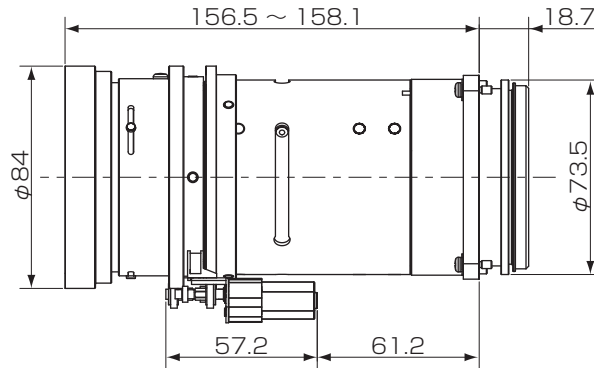

三菱 オプションレンズ OL-X500SZ (液晶プロジェクター LVP-XL5950・LVP-XL5950L・LVP-XL5900・LVP-XL5900L・LVP-FL7000・LVP-WL6700・LVP-XL6600・LVP-XL6500用[※])

※ 開発予定機種含む

■寸法図 単位：mm

正面図

側面図

裏面図

■仕様

対応機種 (開発予定機種含む)	三菱電機(株)製 LVP-XL5950、LVP-XL5950L、LVP-XL5900、LVP-XL5900L、 LVP-FL7000、LVP-WL6700、LVP-XL6600、LVP-XL6500
F値	F2.0 ~ 2.3
焦点距離	f = 37 ~ 44 mm
ズーム/フォーカス	電動 (ズーム比 1.2 : 1)
投写画面	81 cm × 61 cm ~ 610 cm × 457 cm (LVP-XL5950、LVP-XL5950L、 LVP-XL5900、LVP-XL5900L、LVP-XL6600、LVP-XL6500) 111 cm × 62 cm ~ 553 cm × 311 cm (LVP-FL7000) 110 cm × 64 cm ~ 548 cm × 321 cm (LVP-WL6700)

● 仕様は改良などのため一部変更する場合があります。

■画面サイズと投写距離

① LVP-XL5950、LVP-XL5950L、LVP-XL5900、LVP-XL5900L、LVP-XL6600、LVP-XL6500

画面サイズ (形)	画面サイズ		投写距離L		レンズシフト高さ		レンズシフト幅W1
	幅W(cm)	高さH(cm)	最短(m)	最長(m)	基準H1(cm)	移動量H2(cm)	(cm)
40	81	61	1.1	1.3	3	28	4
60	122	91	1.6	2.0	5	42	6
80	163	122	2.2	2.6	6	56	8
100	203	152	2.7	3.3	8	69	10
150	305	229	4.1	5.0	11	104	15
200	406	305	5.5	6.7	15	138	20
250	508	381	6.9	8.4	19	172	26
300	610	457	8.3	-	23	207	31

② LVP-FL7000

画面サイズ (形)	画面サイズ		投写距離L		レンズシフト高さ		レンズシフト幅W1
	幅W(cm)	高さH(cm)	最短(m)	最長(m)	H1(cm)	H2(cm)	(cm)
50	111	62	1.6	1.9	32	8	6
60	133	75	1.9	2.3	38	10	7
80	177	100	2.5	3.1	51	13	9
100	221	125	3.2	3.9	63	17	11
150	332	187	4.8	5.8	94	25	17
200	443	249	6.4	7.8	125	34	22
250	553	311	8.1	-	156	42	28

③ LVP-WL6700

画面サイズ (形)	画面サイズ		投写距離L		レンズシフト高さ		レンズシフト幅W1
	幅W(cm)	高さH(cm)	最短(m)	最長(m)	H1(cm)	H2(cm)	(cm)
50	110	64	1.4	1.8	33	5	6
60	132	77	1.7	2.1	39	5	7
80	175	103	2.3	2.8	52	7	9
100	219	128	3.0	3.6	65	9	11
150	329	193	4.5	5.4	97	14	17
200	438	257	6.0	7.2	129	18	22
250	548	321	7.5	-	161	23	28