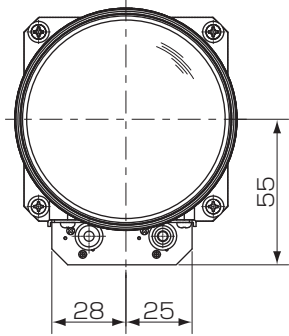

三菱 オプションレンズ OL-X500SZ (液晶プロジェクター LVP-XL5950・LVP-XL5950L・LVP-XL5900・LVP-XL5900L・LVP-FL7000・LVP-WL6700・LVP-XL6600・LVP-XL6500用[※])

※ 開発予定機種含む

■寸法図 単位：mm

正面図

側面図

裏面図

■仕様

対応機種 (開発予定機種含む)	三菱電機(株)製 LVP-XL5950、LVP-XL5950L、LVP-XL5900、LVP-XL5900L、 LVP-FL7000、LVP-WL6700、LVP-XL6600、LVP-XL6500
F値	F2.0 ~ 2.3
焦点距離	f = 37 ~ 44 mm
ズーム/フォーカス	電動 (ズーム比 1.2 : 1)
投写画面	81 cm × 61 cm ~ 610 cm × 457 cm (LVP-XL5950、LVP-XL5950L、 LVP-XL5900、LVP-XL5900L、LVP-XL6600、LVP-XL6500) 111 cm × 62 cm ~ 553 cm × 311 cm (LVP-FL7000) 110 cm × 64 cm ~ 548 cm × 321 cm (LVP-WL6700)

● 仕様は改良などのため一部変更する場合があります。

■画面サイズと投写距離

① LVP-XL5950、LVP-XL5950L、LVP-XL5900、LVP-XL5900L、LVP-XL6600、LVP-XL6500

画面サイズ (形)	画面サイズ		投写距離L		レンズシフト高さ		レンズシフト幅W1
	幅W(cm)	高さH(cm)	最短(m)	最長(m)	基準H1(cm)	移動量H2(cm)	(cm)
40	81	61	1.1	1.3	3	28	4
60	122	91	1.6	2.0	5	42	6
80	163	122	2.2	2.6	6	56	8
100	203	152	2.7	3.3	8	69	10
150	305	229	4.1	5.0	11	104	15
200	406	305	5.5	6.7	15	138	20
250	508	381	6.9	8.4	19	172	26
300	610	457	8.3	-	23	207	31

② LVP-FL7000

画面サイズ (形)	画面サイズ		投写距離L		レンズシフト高さ		レンズシフト幅W1
	幅W(cm)	高さH(cm)	最短(m)	最長(m)	H1(cm)	H2(cm)	(cm)
50	111	62	1.6	1.9	32	8	6
60	133	75	1.9	2.3	38	10	7
80	177	100	2.5	3.1	51	13	9
100	221	125	3.2	3.9	63	17	11
150	332	187	4.8	5.8	94	25	17
200	443	249	6.4	7.8	125	34	22
250	553	311	8.1	-	156	42	28

③ LVP-WL6700

画面サイズ (形)	画面サイズ		投写距離L		レンズシフト高さ		レンズシフト幅W1
	幅W(cm)	高さH(cm)	最短(m)	最長(m)	H1(cm)	H2(cm)	(cm)
50	110	64	1.4	1.8	33	5	6
60	132	77	1.7	2.1	39	5	7
80	175	103	2.3	2.8	52	7	9
100	219	128	3.0	3.6	65	9	11
150	329	193	4.5	5.4	97	14	17
200	438	257	6.0	7.2	129	18	22
250	548	321	7.5	-	161	23	28