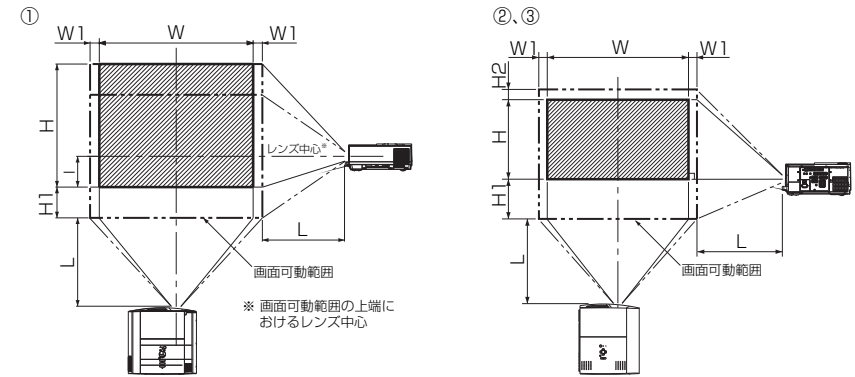

三菱 オプションレンズ OL-X500SZ (液晶プロジェクター LVP-XL5950・LVP-XL5950L・LVP-XL5900・LVP-XL5900L・LVP-FL7000・LVP-WL6700・LVP-XL6600・LVP-XL6500用[※])

※ 開発予定機種含む

■寸法図 単位：mm

正面図

側面図

裏面図

■仕様

対応機種 (開発予定機種含む)	三菱電機(株)製 LVP-XL5950、LVP-XL5950L、LVP-XL5900、LVP-XL5900L、 LVP-FL7000、LVP-WL6700、LVP-XL6600、LVP-XL6500
F値	F2.0 ~ 2.3
焦点距離	f = 37 ~ 44 mm
ズーム/フォーカス	電動 (ズーム比 1.2 : 1)
投写画面	81 cm × 61 cm ~ 610 cm × 457 cm (LVP-XL5950、LVP-XL5950L、 LVP-XL5900、LVP-XL5900L、LVP-XL6600、LVP-XL6500) 111 cm × 62 cm ~ 553 cm × 311 cm (LVP-FL7000) 110 cm × 64 cm ~ 548 cm × 321 cm (LVP-WL6700)

● 仕様は改良などのため一部変更する場合があります。

■画面サイズと投写距離

① LVP-XL5950、LVP-XL5950L、LVP-XL5900、LVP-XL5900L、LVP-XL6600、LVP-XL6500

画面サイズ (形)	画面サイズ		投写距離L		レンズシフト高さ		レンズシフト幅W1
	幅W(cm)	高さH(cm)	最短(m)	最長(m)	基準H1(cm)	移動量H2(cm)	(cm)
40	81	61	1.1	1.3	3	28	4
60	122	91	1.6	2.0	5	42	6
80	163	122	2.2	2.6	6	56	8
100	203	152	2.7	3.3	8	69	10
150	305	229	4.1	5.0	11	104	15
200	406	305	5.5	6.7	15	138	20
250	508	381	6.9	8.4	19	172	26
300	610	457	8.3	-	23	207	31

② LVP-FL7000

画面サイズ (形)	画面サイズ		投写距離L		レンズシフト高さ		レンズシフト幅W1
	幅W(cm)	高さH(cm)	最短(m)	最長(m)	H1(cm)	H2(cm)	(cm)
50	111	62	1.6	1.9	32	8	6
60	133	75	1.9	2.3	38	10	7
80	177	100	2.5	3.1	51	13	9
100	221	125	3.2	3.9	63	17	11
150	332	187	4.8	5.8	94	25	17
200	443	249	6.4	7.8	125	34	22
250	553	311	8.1	-	156	42	28

③ LVP-WL6700

画面サイズ (形)	画面サイズ		投写距離L		レンズシフト高さ		レンズシフト幅W1
	幅W(cm)	高さH(cm)	最短(m)	最長(m)	H1(cm)	H2(cm)	(cm)
50	110	64	1.4	1.8	33	5	6
60	132	77	1.7	2.1	39	5	7
80	175	103	2.3	2.8	52	7	9
100	219	128	3.0	3.6	65	9	11
150	329	193	4.5	5.4	97	14	17
200	438	257	6.0	7.2	129	18	22
250	548	321	7.5	-	161	23	28