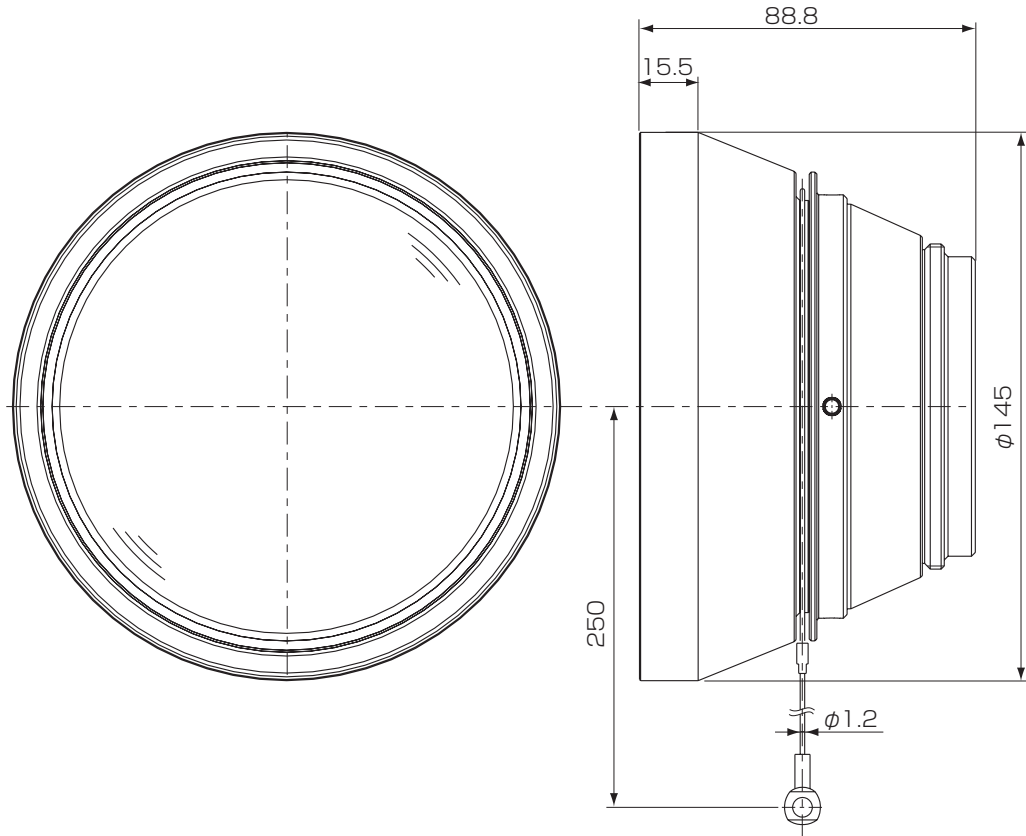

三菱 オプションレンズ OL-XD2000LZ (DLP®プロジェクター LVP-XD3200・LVP-WD3300・LVP-XD8000・LVP-XD8100・LVP-WD8200・LVP-UD8400・LVP-XD8600・LVP-WD8700・LVP-UD8900用)

■寸法図 単位:mm

■仕様

対応機種	三菱電機(株)製 LVP-XD3200, LVP-WD3300, LVP-XD8000, LVP-XD8100, LVP-WD8200, LVP-UD8400, LVP-XD8600, LVP-WD8700, LVP-UD8900
F値	F2.1 ~ 2.4
焦点距離	f = 32.4 ~ 40.5mm
ズーム/フォーカス	電動
投写画面	81 cm × 61 cm ~ 610 cm × 457 cm (LVP-XD3200, LVP-XD8000, LVP-XD8100, LVP-XD8600) 86 cm × 54 cm ~ 646 cm × 404 cm (LVP-WD3300, LVP-WD8200, LVP-UD8400, LVP-WD8700, LVP-UD8900)

- 本製品は、標準レンズに取り付けるコンバージョンレンズです。
- 仕様は改良などのため一部変更する場合があります。