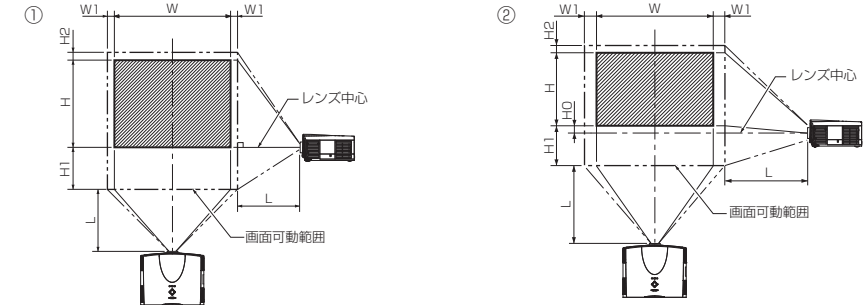

- 本製品は、標準レンズに取り付けるコンバージョンレンズです。
- 仕様は改良などのため一部変更する場合があります。

■画面サイズと投写距離

①LVP-XD3200、LVP-XD8000、LVP-XD8100、LVP-XD8600

(形)	画面サイズ (4:3)		投写距離L		レンズシフト高さ		レンズシフト幅
	幅W(cm)	高さH(cm)	最短(m)	最長(m)	H1(cm)	H2(cm)	W1(cm)
40	81	61	-	2.2	30	6	8
60	122	91	2.7	3.4	46	9	12
80	163	122	3.6	4.6	61	11	16
100	203	152	4.6	5.8	76	14	20
150	305	229	6.9	8.8	114	21	30
200	406	305	9.3	11.7	152	28	41
250	508	381	11.7	14.7	191	36	51
300	610	457	14.0	17.7	229	43	61

②LVP-WD3300

(形)	画面サイズ (16:10)		投写距離L		レンズシフト高さ			レンズシフト幅
	幅W(cm)	高さH(cm)	最短(m)	最長(m)	基準H0(cm)	H1(cm)	H2(cm)	W1(cm)
40	86	54	-	2.4	6	30	6	9
60	129	81	2.9	3.7	9	46	9	13
80	172	108	3.9	5.0	12	61	11	17
100	215	135	4.9	6.2	15	76	14	22
150	323	202	7.5	9.4	22	114	21	33
200	431	269	10.0	12.6	29	152	28	44
250	538	337	12.5	15.8	36	191	36	55
300	646	404	15.1	19.0	44	229	43	65

①LVP-WD8200、LVP-WD8700

(形)	画面サイズ (16:10)		投写距離L		レンズシフト高さ		レンズシフト幅
	幅W(cm)	高さH(cm)	最短(m)	最長(m)	H1(cm)	H2(cm)	W1(cm)
40	86	54	-	2.4	25	12	9
60	129	81	2.9	3.7	37	17	13
80	172	108	3.9	5.0	49	23	17
100	215	135	4.9	6.2	62	29	22
150	323	202	7.5	9.4	92	43	33
200	431	269	10.0	12.6	123	58	44
250	538	337	12.5	15.8	154	72	55
300	646	404	15.1	19.0	185	86	65

①LVP-UD8400、LVP-UD8900

(形)	画面サイズ (16:10)		投写距離L		レンズシフト高さ		レンズシフト幅
	幅W(cm)	高さH(cm)	最短(m)	最長(m)	H1(cm)	H2(cm)	W1(cm)
40	86	54	-	2.3	26	10	8
60	129	81	2.7	3.5	39	15	12
80	172	108	3.7	4.7	52	20	17
100	215	135	4.7	5.9	66	25	21
150	323	202	7.1	9.0	98	37	31
200	431	269	9.5	12.0	131	50	42
250	538	337	11.9	15.0	164	62	52
300	646	404	14.4	18.1	197	75	62