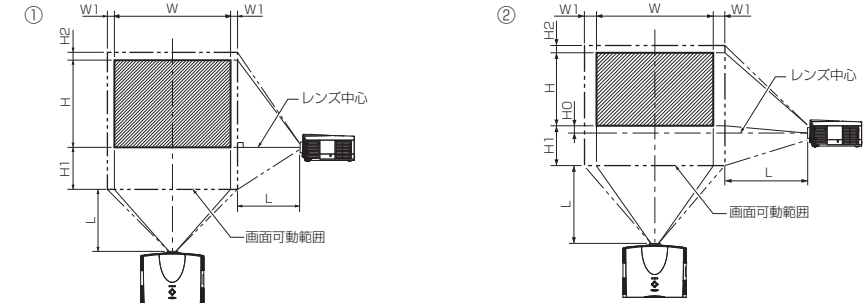

- 本製品は、標準レンズに取り付けるコンバージョンレンズです。
- 仕様は改良などのため一部変更する場合があります。

■画面サイズと投写距離

①LVP-XD3200、LVP-XD8000、LVP-XD8100、LVP-XD8600

(形)	画面サイズ (4:3)		投写距離L		レンズシフト高さ		レンズシフト幅
	幅W(cm)	高さH(cm)	最短(m)	最長(m)	H1(cm)	H2(cm)	W1(cm)
40	81	61	1.0	1.5	30	6	8
60	122	91	1.6	2.2	46	9	12
80	163	122	2.2	3.0	61	11	16
100	203	152	2.7	3.8	76	14	20
150	305	229	4.2	5.7	114	21	30
200	406	305	5.6	7.6	152	28	41
250	508	381	7.0	-	191	36	51
300	610	457	8.4	-	229	43	61

②LVP-WD3300

(形)	画面サイズ (16:10)		投写距離L		レンズシフト高さ			レンズシフト幅
	幅W(cm)	高さH(cm)	最短(m)	最長(m)	基準H0(cm)	H1(cm)	H2(cm)	W1(cm)
40	86	54	1.1	1.6	6	30	6	9
60	129	81	1.7	2.4	9	46	9	13
80	172	108	2.3	3.2	12	61	11	17
100	215	135	3.0	4.1	15	76	14	22
150	323	202	4.5	6.1	22	114	21	33
200	431	269	6.0	8.2	29	152	28	44
250	538	337	7.5	-	36	191	36	55
300	646	404	9.0	-	44	229	43	65

①LVP-WD8200、LVP-WD8700

(形)	画面サイズ (16:10)		投写距離L		レンズシフト高さ		レンズシフト幅
	幅W(cm)	高さH(cm)	最短(m)	最長(m)	H1(cm)	H2(cm)	W1(cm)
40	86	54	1.1	1.6	25	12	9
60	129	81	1.7	2.4	37	17	13
80	172	108	2.3	3.2	49	23	17
100	215	135	3.0	4.1	62	29	22
150	323	202	4.5	6.1	92	43	33
200	431	269	6.0	8.2	123	58	44
250	538	337	7.5	-	154	72	55
300	646	404	9.0	-	185	86	65

①LVP-UD8400、LVP-UD8900

(形)	画面サイズ (16:10)		投写距離L		レンズシフト高さ		レンズシフト幅
	幅W(cm)	高さH(cm)	最短(m)	最長(m)	H1(cm)	H2(cm)	W1(cm)
40	86	54	1.1	1.5	26	10	8
60	129	81	1.6	2.3	39	15	12
80	172	108	2.2	3.1	52	20	17
100	215	135	2.8	3.9	66	25	21
150	323	202	4.2	5.8	98	37	31
200	431	269	5.7	7.8	131	50	42
250	538	337	7.1	-	164	62	52
300	646	404	8.6	-	197	75	62