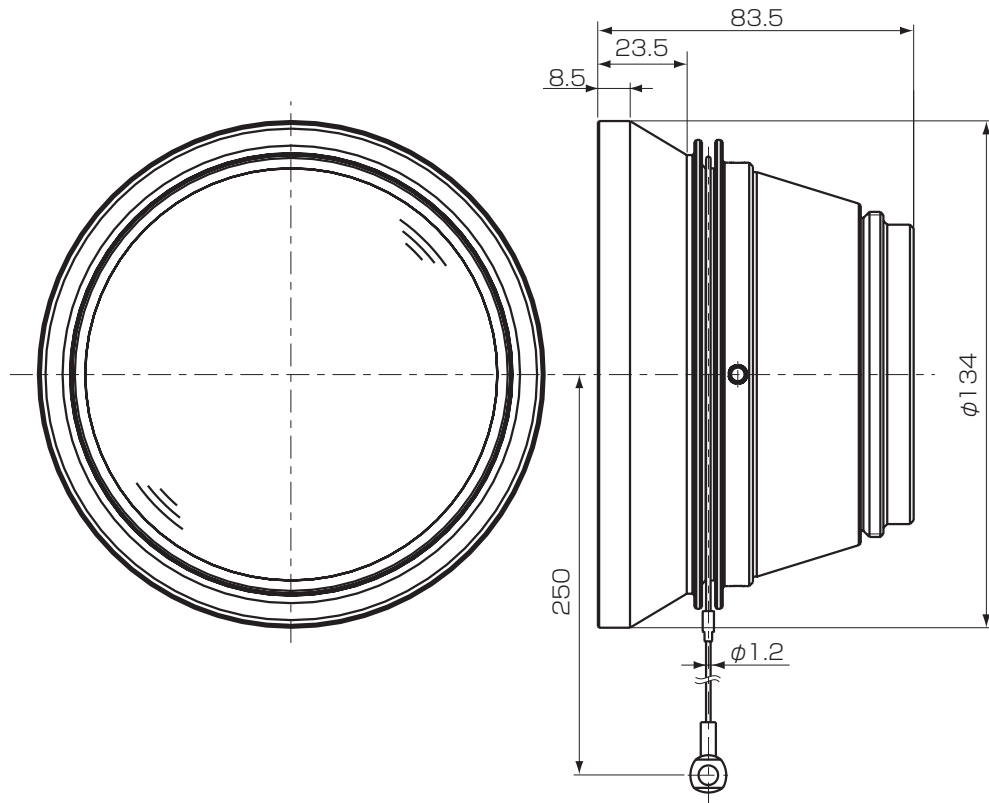

三菱 オプションレンズ OL-XD2000SZ (DLP®プロジェクター LVP-XD3200・LVP-WD3300・LVP-XD8000・LVP-XD8100・LVP-WD8200・LVP-UD8400・LVP-XD8600・LVP-WD8700・LVP-UD8900用)

■寸法図 単位:mm

■仕様

対応機種	三菱電機(株)製 LVP-XD3200, LVP-WD3300, LVP-XD8000, LVP-XD8100, LVP-WD8200, LVP-UD8400, LVP-XD8600, LVP-WD8700, LVP-UD8900
F値	F2.0 ~ 2.4
焦点距離	f = 19.6 ~ 26.5mm
ズーム/フォーカス	電動
投写画面	81 cm × 61 cm ~ 610 cm × 457 cm (LVP-XD3200, LVP-XD8000, LVP-XD8100, LVP-XD8600) 86 cm × 54 cm ~ 646 cm × 404 cm (LVP-WD3300, LVP-WD8200, LVP-UD8400, LVP-WD8700, LVP-UD8900)

- 本製品は、標準レンズに取り付けるコンバージョンレンズです。
- 仕様は改良などのため一部変更する場合があります。