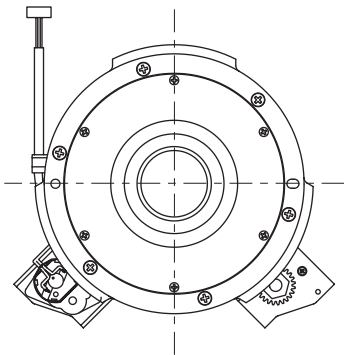

三菱 オプションレンズ OL-XD8000UZ (DLP®プロジェクター LVP-XD3200・LVP-WD3300・LVP-XD8000・LVP-XD8100・LVP-WD8200・LVP-UD8400・LVP-XD8600・LVP-WD8700・LVP-UD8900用)

■寸法図 単位:mm

正面図

側面図

裏面図

■仕様

対応機種	三菱電機(株)製 LVP-XD3200, LVP-WD3300, LVP-XD8000, LVP-XD8100, LVP-WD8200, LVP-UD8400, LVP-XD8600, LVP-WD8700, LVP-UD8900
F値	F2.8
焦点距離	f = 64.5 ~ 125.5 mm
ズーム/フォーカス	電動
投写画面	122 cm × 91 cm ~ 610 cm × 457 cm (LVP-XD3200, LVP-XD8000, LVP-XD8100, LVP-XD8600) 129 cm × 81 cm ~ 646 cm × 404 cm (LVP-WD3300, LVP-WD8200, LVP-UD8400, LVP-WD8700, LVP-UD8900)

●仕様は改良などのため一部変更する場合があります。

■画面サイズと投写距離

①LVP-XD3200、LVP-XD8000、LVP-XD8100、LVP-XD8600

(形)	画面サイズ (4:3)		投写距離L		レンズシフト高さ		レンズシフト幅 W1 (cm)
	幅W (cm)	高さH (cm)	最短 (m)	最長 (m)	H1 (cm)	H2 (cm)	
60	122	91	5.8	11.1	46	9	12
80	163	122	7.7	14.8	61	11	16
100	203	152	9.5	18.4	76	14	20
150	305	229	14.2	27.5	114	21	30
200	406	305	18.9	36.6	152	28	41
250	508	381	23.6	-	191	36	51
300	610	457	28.3	-	229	43	61

②LVP-WD3300

(形)	画面サイズ (16:10)		投写距離L		基準H0 (cm)	レンズシフト高さ		レンズシフト幅 W1 (cm)
	幅W (cm)	高さH (cm)	最短 (m)	最長 (m)		H1 (cm)	H2 (cm)	
60	129	81	6.2	11.9	9	46	9	13
80	172	108	8.2	15.8	12	61	11	17
100	215	135	10.2	19.7	15	76	14	22
150	323	202	15.3	29.5	22	114	21	33
200	431	269	20.3	39.3	29	152	28	44
250	538	337	25.3	-	36	191	36	55
300	646	404	30.3	-	44	229	43	65

①LVP-WD8200、LVP-WD8700

(形)	画面サイズ (16:10)		投写距離L		基準H0 (cm)	レンズシフト高さ		レンズシフト幅 W1 (cm)
	幅W (cm)	高さH (cm)	最短 (m)	最長 (m)		H1 (cm)	H2 (cm)	
60	129	81	6.2	11.9	37	17	13	
80	172	108	8.2	15.8	49	23	17	
100	215	135	10.2	19.7	62	29	22	
150	323	202	15.3	29.5	92	43	33	
200	431	269	20.3	39.3	123	58	44	
250	538	337	25.3	-	154	72	55	
300	646	404	30.3	-	185	86	65	