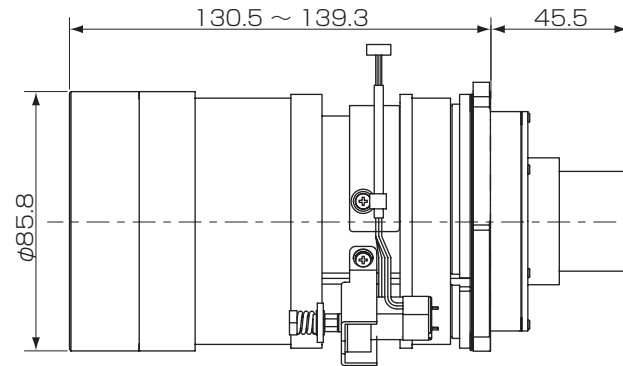

三菱 オプションレンズ OL-XD8000UZ (DLP®プロジェクター LVP-XD3200・LVP-WD3300・LVP-XD8000・LVP-XD8100・LVP-WD8200・LVP-UD8400・LVP-XD8600・LVP-WD8700・LVP-UD8900用)

■寸法図 単位:mm

側面図

■仕様

対応機種	三菱電機(株)製 LVP-XD3200, LVP-WD3300, LVP-XD8000, LVP-XD8100, LVP-WD8200, LVP-UD8400, LVP-XD8600, LVP-WD8700, LVP-UD8900
F値	F2.8
焦点距離	f = 64.5 ~ 125.5 mm
ズーム/フォーカス	電動
投写画面	122 cm × 91 cm ~ 610 cm × 457 cm (LVP-XD3200, LVP-XD8000, LVP-XD8100, LVP-XD8600) 129 cm × 81 cm ~ 646 cm × 404 cm (LVP-WD3300, LVP-WD8200, LVP-UD8400, LVP-WD8700, LVP-UD8900)

●仕様は改良などのため一部変更する場合があります。

■画面サイズと投写距離

(形)	画面サイズ (4:3)		投写距離L		レンズシフト高さ		レンズシフト幅 W1 (cm)
	幅W (cm)	高さH (cm)	最短 (m)	最長 (m)	H1 (cm)	H2 (cm)	
60	122	91	5.8	11.1	46	9	12
80	163	122	7.7	14.8	61	11	16
100	203	152	9.5	18.4	76	14	20
150	305	229	14.2	27.5	114	21	30
200	406	305	18.9	36.6	152	28	41
250	508	381	23.6	-	191	36	51
300	610	457	28.3	-	229	43	61

②LVP-WD3300

(形)	画面サイズ (16:10)		投写距離L		基準H0 (cm)	レンズシフト高さ		レンズシフト幅 W1 (cm)
	幅W (cm)	高さH (cm)	最短 (m)	最長 (m)		H1 (cm)	H2 (cm)	
60	129	81	6.2	11.9	9	46	9	13
80	172	108	8.2	15.8	12	61	11	17
100	215	135	10.2	19.7	15	76	14	22
150	323	202	15.3	29.5	22	114	21	33
200	431	269	20.3	39.3	29	152	28	44
250	538	337	25.3	-	36	191	36	55
300	646	404	30.3	-	44	229	43	65

①LVP-WD8200、LVP-WD8700

(形)	画面サイズ (16:10)		投写距離L		基準H0 (cm)	レンズシフト高さ		レンズシフト幅 W1 (cm)
	幅W (cm)	高さH (cm)	最短 (m)	最長 (m)		H1 (cm)	H2 (cm)	
60	129	81	6.2	11.9	37	17	13	
80	172	108	8.2	15.8	49	23	17	
100	215	135	10.2	19.7	62	29	22	
150	323	202	15.3	29.5	92	43	33	
200	431	269	20.3	39.3	123	58	44	
250	538	337	25.3	-	154	72	55	
300	646	404	30.3	-	185	86	65	

①LVP-UD8400、LVP-UD8900

(形)	画面サイズ (16:10)		投写距離L		基準H0 (cm)	レンズシフト高さ		レンズシフト幅 W1 (cm)
	幅W (cm)	高さH (cm)	最短 (m)	最長 (m)		H1 (cm)	H2 (cm)	
60	129	81	5.9	11.4	39	15	12	
80	172	108	7.8	15.1	52	20	17	
100	215	135	9.8	18.8	66	25	21	
150	323	202	14.5	28.1	98	37	31	
200	431	269	19.3	37.4	131	50	42	
250	538	337	24.1	-	164	62	52	
300	646	404	28.9	-	197	75	62