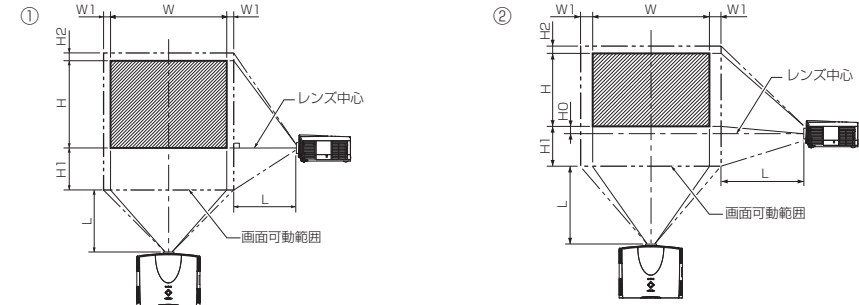

●仕様は改良などのため一部変更する場合があります。

■画面サイズと投写距離

①LVP-XD3200、LVP-XD8000、LVP-XD8100、LVP-XD8600

(形)	画面サイズ (4:3)		投写距離L		レンズシフト高さ		レンズシフト幅 W1 (cm)
	幅W (cm)	高さH (cm)	最短 (m)	最長 (m)	H1 (cm)	H2 (cm)	
60	122	91	5.8	11.1	46	9	12
80	163	122	7.7	14.8	61	11	16
100	203	152	9.5	18.4	76	14	20
150	305	229	14.2	27.5	114	21	30
200	406	305	18.9	36.6	152	28	41
250	508	381	23.6	-	191	36	51
300	610	457	28.3	-	229	43	61

②LVP-WD3300

(形)	画面サイズ (16:10)		投写距離L		基準H0 (cm)	レンズシフト高さ		レンズシフト幅 W1 (cm)
	幅W (cm)	高さH (cm)	最短 (m)	最長 (m)		H1 (cm)	H2 (cm)	
60	129	81	6.2	11.9	9	46	9	13
80	172	108	8.2	15.8	12	61	11	17
100	215	135	10.2	19.7	15	76	14	22
150	323	202	15.3	29.5	22	114	21	33
200	431	269	20.3	39.3	29	152	28	44
250	538	337	25.3	-	36	191	36	55
300	646	404	30.3	-	44	229	43	65

①LVP-WD8200、LVP-WD8700

(形)	画面サイズ (16:10)		投写距離L		基準H0 (cm)	レンズシフト高さ		レンズシフト幅 W1 (cm)
	幅W (cm)	高さH (cm)	最短 (m)	最長 (m)		H1 (cm)	H2 (cm)	
60	129	81	6.2	11.9	37	17	13	
80	172	108	8.2	15.8	49	23	17	
100	215	135	10.2	19.7	62	29	22	
150	323	202	15.3	29.5	92	43	33	
200	431	269	20.3	39.3	123	58	44	
250	538	337	25.3	-	154	72	55	
300	646	404	30.3	-	185	86	65	

①LVP-UD8400、LVP-UD8900

(形)	画面サイズ (16:10)		投写距離L		基準H0 (cm)	レンズシフト高さ		レンズシフト幅 W1 (cm)
	幅W (cm)	高さH (cm)	最短 (m)	最長 (m)		H1 (cm)	H2 (cm)	
60	129	81	5.9	11.4	39	15	12	
80	172	108	7.8	15.1	52	20	17	
100	215	135	9.8	18.8	66	25	21	
150	323	202	14.5	28.1	98	37	31	
200	431	269	19.3	37.4	131	50	42	
250	538	337	24.1	-	164	62	52	
300	646	404	28.9	-	197	75	62	