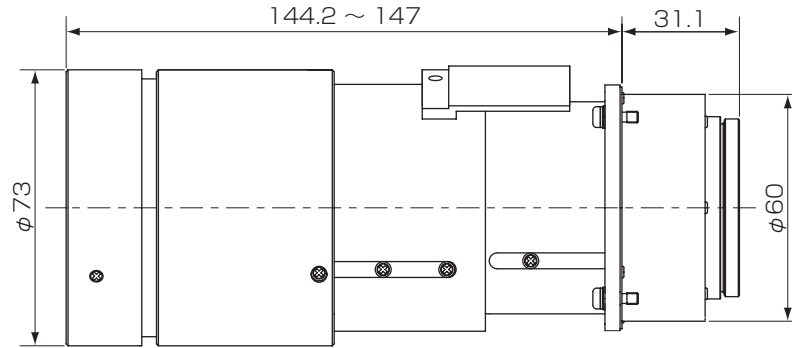

三菱 オプションレンズ OL-XL2550LZ (液晶プロジェクター LVP-XL2550用)

■寸法図 単位：mm

正面図

側面図

裏面図

■仕様

対応機種	三菱電機(株)製 LVP-XL2550
F値	F2.2 ~ 2.8
焦点距離	f = 32 ~ 48 mm
ズーム / フォーカス	手動 (ズーム比 1.5 : 1)
投写画面 (推奨)	122 cm × 91 cm ~ 610 cm × 457 cm 163 cm × 122 cm ~ 406 cm × 305 cm

● 仕様は改良などのため一部変更する場合があります。

■画面サイズと投写距離

(形)	画面サイズ		投写距離L		高さH1 (cm)
	幅 W(cm)	高さ H(cm)	最短(m)	最長(m)	
60	122	91	2.4	3.7	9
80	163	122	3.2	4.9	12
100	203	152	4.0	6.2	15
150	305	229	6.0	9.3	23
200	406	305	8.1	12.4	31
250	508	381	10.1	—	38
300	610	457	12.1	—	46