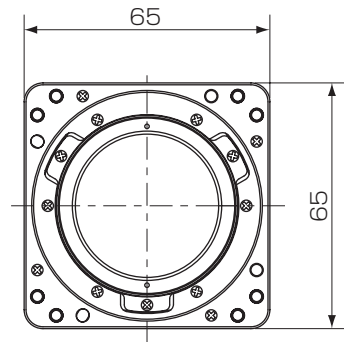

三菱 オプションレンズ OL-XL2550LZ (液晶プロジェクター LVP-XL2550用)

■寸法図 単位：mm

正面図

側面図

裏面図

■仕様

対応機種	三菱電機(株)製 LVP-XL2550
F値	F2.2 ~ 2.8
焦点距離	f = 32 ~ 48 mm
ズーム / フォーカス	手動 (ズーム比 1.5 : 1)
投写画面 (推奨)	122 cm × 91 cm ~ 610 cm × 457 cm 163 cm × 122 cm ~ 406 cm × 305 cm

● 仕様は改良などのため一部変更する場合があります。

■画面サイズと投写距離

(形)	画面サイズ		投写距離L		高さH1 (cm)
	幅 W(cm)	高さ H(cm)	最短(m)	最長(m)	
60	122	91	2.4	3.7	9
80	163	122	3.2	4.9	12
100	203	152	4.0	6.2	15
150	305	229	6.0	9.3	23
200	406	305	8.1	12.4	31
250	508	381	10.1	—	38
300	610	457	12.1	—	46