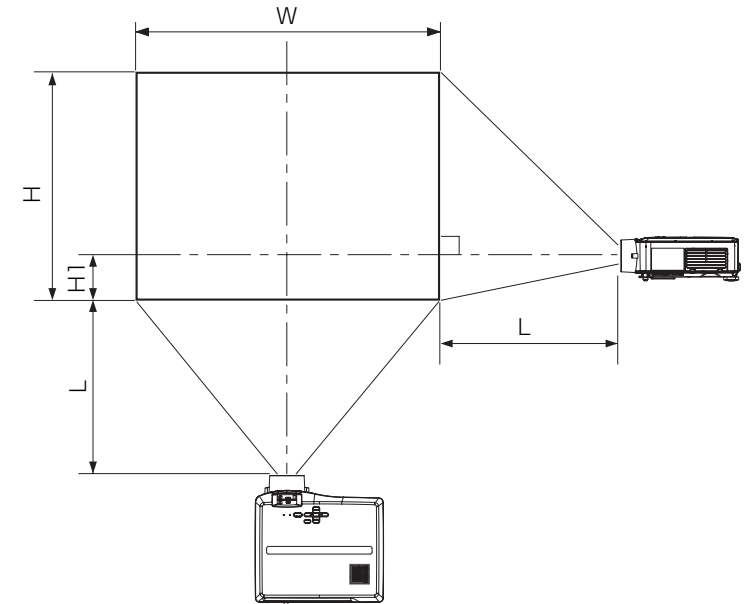

三菱 オプションレンズ OL-XL2550LZ (液晶プロジェクター LVP-XL2550用)

■寸法図 単位：mm

正面図

側面図

裏面図

■仕様

対応機種	三菱電機(株)製 LVP-XL2550
F値	F2.2 ~ 2.8
焦点距離	f = 32 ~ 48 mm
ズーム / フォーカス	手動 (ズーム比 1.5 : 1)
投写画面 (推奨)	122 cm × 91 cm ~ 610 cm × 457 cm 163 cm × 122 cm ~ 406 cm × 305 cm

● 仕様は改良などのため一部変更する場合があります。

■画面サイズと投写距離

(形)	画面サイズ		投写距離L		高さH1 (cm)
	幅 W(cm)	高さ H(cm)	最短(m)	最長(m)	
60	122	91	2.4	3.7	9
80	163	122	3.2	4.9	12
100	203	152	4.0	6.2	15
150	305	229	6.0	9.3	23
200	406	305	8.1	12.4	31
250	508	381	10.1	—	38
300	610	457	12.1	—	46