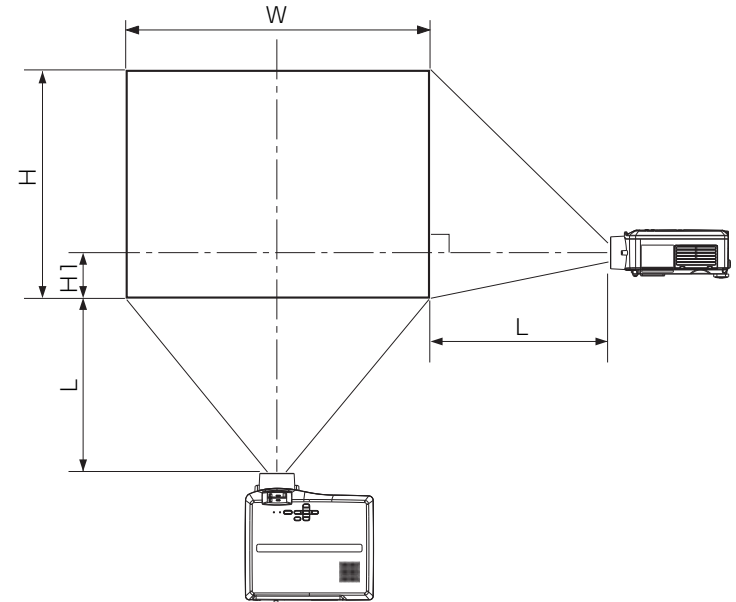

三菱 オプションレンズ OL-XL2550MZ (液晶プロジェクター LVP-MH2850用)

■寸法図 単位：mm

正面図

側面図

裏面図

■仕様

対応機種	三菱電機(株)製 LVP-MH2850
F値	F1.7 ~ 2.0
焦点距離	f = 29 ~ 37 mm
ズーム / フォーカス	手動 (ズーム比 1.3 : 1)
投写画面	81cm × 61cm ~ 610 cm × 457 cm

● 仕様は改良などのため一部変更する場合があります。

■画面サイズと投写距離

(形)	画面サイズ		投写距離L		高さH1 (cm)
	幅 W(cm)	高さ H(cm)	最短(m)	最長(m)	
40	81	61	1.4	1.8	6
60	122	91	2.1	2.7	9
80	163	122	2.9	3.7	12
100	203	152	3.6	4.6	15
150	305	229	5.4	6.9	23
200	406	305	7.3	9.3	31
250	508	381	9.1	-	38
300	610	457	10.9	-	46