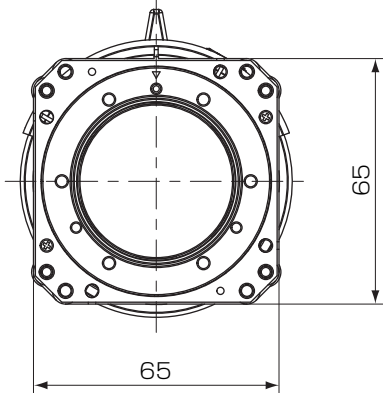

三菱 オプションレンズ OL-XL2550MZ (液晶プロジェクター LVP-MH2850用)

■寸法図 単位：mm

正面図

側面図

裏面図

■仕様

対応機種	三菱電機(株)製 LVP-MH2850
F値	F1.7 ~ 2.0
焦点距離	f = 29 ~ 37 mm
ズーム / フォーカス	手動 (ズーム比 1.3 : 1)
投写画面	81cm × 61cm ~ 610 cm × 457 cm

● 仕様は改良などのため一部変更する場合があります。

■画面サイズと投写距離

(形)	画面サイズ		投写距離L		高さH1 (cm)
	幅 W(cm)	高さ H(cm)	最短(m)	最長(m)	
40	81	61	1.4	1.8	6
60	122	91	2.1	2.7	9
80	163	122	2.9	3.7	12
100	203	152	3.6	4.6	15
150	305	229	5.4	6.9	23
200	406	305	7.3	9.3	31
250	508	381	9.1	-	38
300	610	457	10.9	-	46