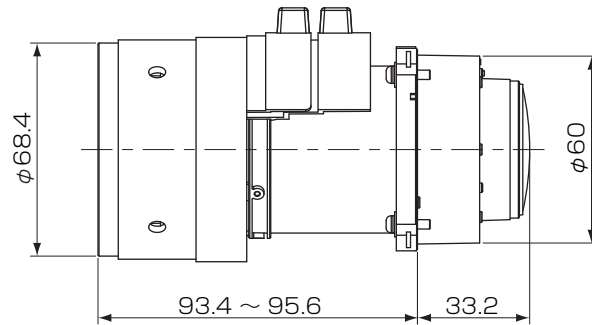

三菱 オプションレンズ OL-XL2550MZ (液晶プロジェクター LVP-MH2850用)

■寸法図 単位：mm

正面図

側面図

裏面図

■仕様

対応機種	三菱電機(株)製 LVP-MH2850
F値	F1.7 ~ 2.0
焦点距離	f = 29 ~ 37 mm
ズーム / フォーカス	手動 (ズーム比 1.3 : 1)
投写画面	81cm × 61cm ~ 610 cm × 457 cm

● 仕様は改良などのため一部変更する場合があります。

■画面サイズと投写距離

(形)	画面サイズ		投写距離L		高さH1 (cm)
	幅 W(cm)	高さ H(cm)	最短(m)	最長(m)	
40	81	61	1.4	1.8	6
60	122	91	2.1	2.7	9
80	163	122	2.9	3.7	12
100	203	152	3.6	4.6	15
150	305	229	5.4	6.9	23
200	406	305	7.3	9.3	31
250	508	381	9.1	-	38
300	610	457	10.9	-	46