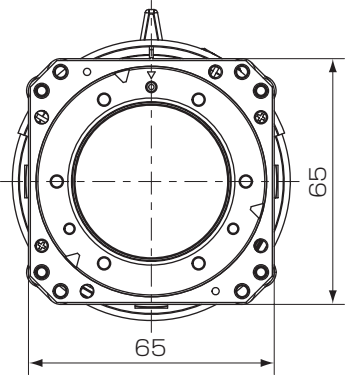

三菱 オプションレンズ OL-XL2550SZ (液晶プロジェクター LVP-XL2550用)

■寸法図 単位：mm

正面図

側面図

裏面図

■仕様

対応機種	三菱電機(株)製 LVP-XL2550
F値	F1.7 ~ 1.9
焦点距離	f = 24 ~ 29 mm
ズーム / フォーカス	手動 (ズーム比 1.2 : 1)
投写画面	81cm × 61cm ~ 610 cm × 457 cm

● 仕様は改良などのため一部変更する場合があります。

■画面サイズと投写距離

(形)	画面サイズ		投写距離L		高さH1 (cm)
	幅 W(cm)	高さ H(cm)	最短(m)	最長(m)	
40	81	61	1.2	1.4	6
60	122	91	1.8	2.2	9
80	163	122	2.4	2.9	12
100	203	152	3.0	3.6	15
150	305	229	4.5	5.5	23
200	406	305	6.0	7.3	31
250	508	381	7.5	9.1	38
300	610	457	9.1	-	46