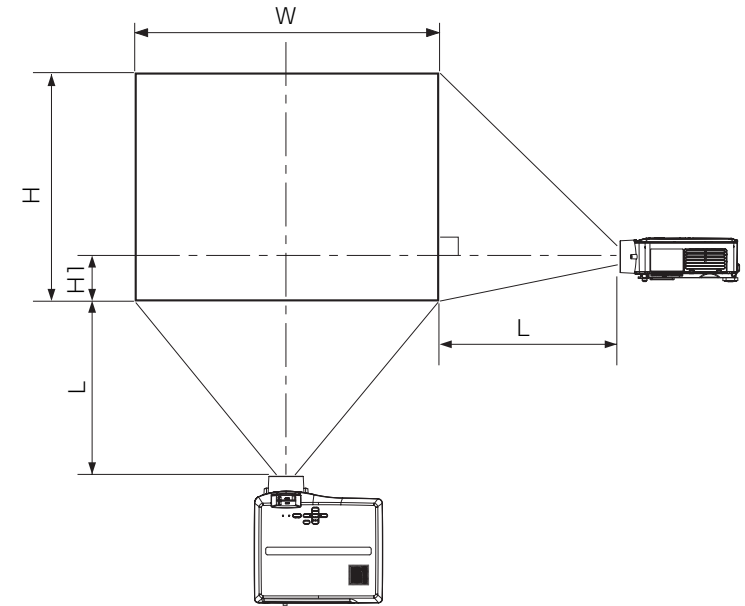

三菱 オプションレンズ OL-XL2550SZ (液晶プロジェクター LVP-XL2550用)

■寸法図 単位：mm

正面図

側面図

裏面図

■仕様

対応機種	三菱電機(株)製 LVP-XL2550
F値	F1.7 ~ 1.9
焦点距離	f = 24 ~ 29 mm
ズーム / フォーカス	手動 (ズーム比 1.2 : 1)
投写画面	81cm × 61cm ~ 610 cm × 457 cm

● 仕様は改良などのため一部変更する場合があります。

■画面サイズと投写距離

(形)	画面サイズ		投写距離L		高さH1 (cm)
	幅 W(cm)	高さ H(cm)	最短(m)	最長(m)	
40	81	61	1.2	1.4	6
60	122	91	1.8	2.2	9
80	163	122	2.4	2.9	12
100	203	152	3.0	3.6	15
150	305	229	4.5	5.5	23
200	406	305	6.0	7.3	31
250	508	381	7.5	9.1	38
300	610	457	9.1	-	46