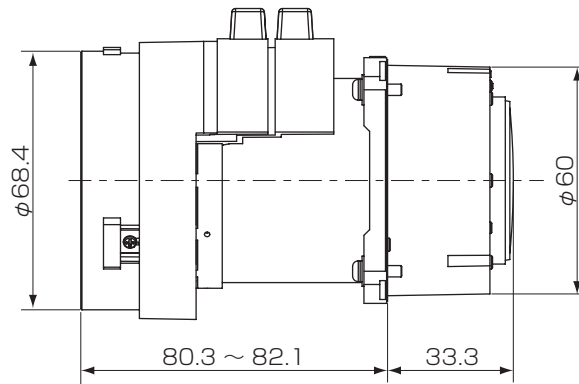

三菱 オプションレンズ OL-XL2550SZ (液晶プロジェクター LVP-XL2550用)

■寸法図 単位：mm

正面図

側面図

裏面図

■仕様

対応機種	三菱電機(株)製 LVP-XL2550
F値	F1.7 ~ 1.9
焦点距離	f = 24 ~ 29 mm
ズーム / フォーカス	手動 (ズーム比 1.2 : 1)
投写画面	81cm × 61cm ~ 610 cm × 457 cm

● 仕様は改良などのため一部変更する場合があります。

■画面サイズと投写距離

(形)	画面サイズ		投写距離L		高さH1 (cm)
	幅 W(cm)	高さ H(cm)	最短(m)	最長(m)	
40	81	61	1.2	1.4	6
60	122	91	1.8	2.2	9
80	163	122	2.4	2.9	12
100	203	152	3.0	3.6	15
150	305	229	4.5	5.5	23
200	406	305	6.0	7.3	31
250	508	381	7.5	9.1	38
300	610	457	9.1	-	46