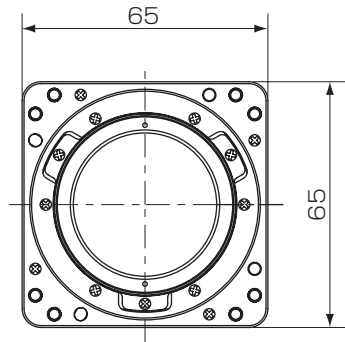

三菱 オプションレンズ OL-XL2550TZ (液晶プロジェクター LVP-XL2550用)

■寸法図 単位：mm

正面図

側面図

裏面図

■仕様

対応機種	三菱電機(株)製 LVP-XL2550
F値	F2.2 ~ 2.7
焦点距離	f = 48 ~ 74 mm
ズーム / フォーカス	手動 (ズーム比 1.5 : 1)
投写画面 (推奨)	122 cm × 91 cm ~ 610 cm × 457 cm 163 cm × 122 cm ~ 406 cm × 305 cm

● 仕様は改良などのため一部変更する場合があります。

■画面サイズと投写距離

(形)	画面サイズ		投写距離L		高さH1 (cm)
	幅 W(cm)	高さ H(cm)	最短(m)	最長(m)	
60	122	91	3.6	5.5	9
80	163	122	4.8	7.4	12
100	203	152	6.1	9.3	15
150	305	229	9.2	14.0	23
200	406	305	12.3	18.7	31
250	508	381	15.4	-	38
300	610	457	18.5	-	46