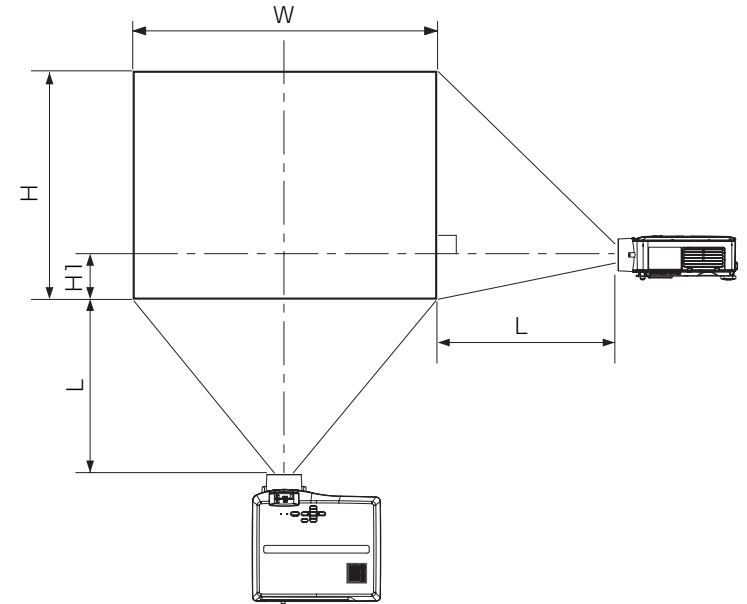

三菱 オプションレンズ OL-XL2550TZ (液晶プロジェクター LVP-XL2550用)

■寸法図 単位：mm

正面図

側面図

裏面図

■仕様

対応機種	三菱電機(株)製 LVP-XL2550
F値	F2.2 ~ 2.7
焦点距離	f = 48 ~ 74 mm
ズーム / フォーカス	手動 (ズーム比 1.5 : 1)
投写画面 (推奨)	122 cm × 91 cm ~ 610 cm × 457 cm 163 cm × 122 cm ~ 406 cm × 305 cm

● 仕様は改良などのため一部変更する場合があります。

■画面サイズと投写距離

(形)	画面サイズ		投写距離L		高さH1 (cm)
	幅 W(cm)	高さ H(cm)	最短(m)	最長(m)	
60	122	91	3.6	5.5	9
80	163	122	4.8	7.4	12
100	203	152	6.1	9.3	15
150	305	229	9.2	14.0	23
200	406	305	12.3	18.7	31
250	508	381	15.4	-	38
300	610	457	18.5	-	46