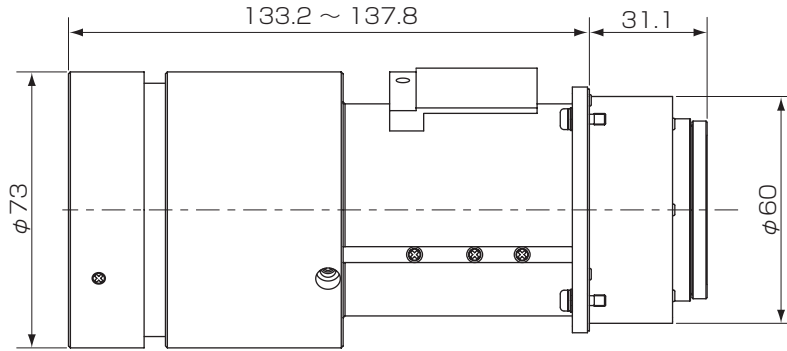

三菱 オプションレンズ OL-XL2550TZ (液晶プロジェクター LVP-XL2550用)

■寸法図 単位：mm

正面図

側面図

裏面図

■仕様

対応機種	三菱電機(株)製 LVP-XL2550
F値	F2.2 ~ 2.7
焦点距離	f = 48 ~ 74 mm
ズーム / フォーカス	手動 (ズーム比 1.5 : 1)
投写画面 (推奨)	122 cm × 91 cm ~ 610 cm × 457 cm 163 cm × 122 cm ~ 406 cm × 305 cm

● 仕様は改良などのため一部変更する場合があります。

■画面サイズと投写距離

(形)	画面サイズ		投写距離L		高さH1 (cm)
	幅 W(cm)	高さ H(cm)	最短(m)	最長(m)	
60	122	91	3.6	5.5	9
80	163	122	4.8	7.4	12
100	203	152	6.1	9.3	15
150	305	229	9.2	14.0	23
200	406	305	12.3	18.7	31
250	508	381	15.4	-	38
300	610	457	18.5	-	46