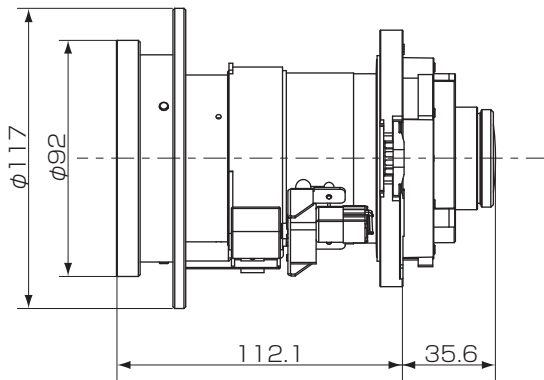

## ■寸法図 単位:mm

正面図

側面図

裏面図

## ■仕様

対応機種	三菱電機(株)製 LVP-XL7100、LVP-WL7200、LVP-UL7400
F値	F2.2
焦点距離	f = 12.9 mm
フォーカス	電動
投写画面	81 cm × 61 cm ~ 406 cm × 305 cm (LVP-XL7100) 86 cm × 54 cm ~ 431 cm × 269 cm (LVP-WL7200、LVP-UL7400)

● 仕様は改良などのため一部変更する場合があります。

## ■画面サイズと投写距離

① LVP-XL7100

(形)	画面サイズ		投写距離L (m)	レンズシフト高さ	
	幅W(cm)	高さH(cm)		標準 H0 (cm)	
40	81	61	0.6	-30	
60	122	91	0.9	-46	
80	163	122	1.3	-61	
100	203	152	1.6	-76	
120	244	183	1.9	-91	
150	305	229	2.4	-114	
200	406	305	3.2	-152	

③ LVP-UL7400

(形)	画面サイズ		投写距離L (m)	レンズシフト高さ	
	幅W(cm)	高さH(cm)		標準 H0 (cm)	
40	86	54	0.6	-27	
60	129	81	1.0	-40	
80	172	108	1.3	-54	
100	215	135	1.7	-67	
120	258	162	2.0	-81	
150	323	202	2.5	-101	
200	431	269	3.3	-135	