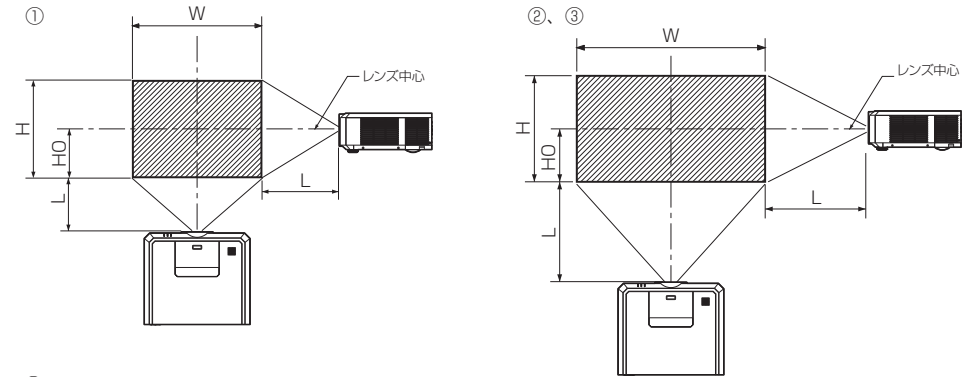

## ■寸法図 単位:mm

正面図

側面図

裏面図

## ■仕様

対応機種	三菱電機(株)製 LVP-XL7100、LVP-WL7200、LVP-UL7400
F値	F2.2
焦点距離	f = 12.9 mm
フォーカス	電動
投写画面	81 cm × 61 cm ~ 406 cm × 305 cm (LVP-XL7100) 86 cm × 54 cm ~ 431 cm × 269 cm (LVP-WL7200、LVP-UL7400)

● 仕様は改良などのため一部変更する場合があります。

## ■画面サイズと投写距離

① LVP-XL7100

(形)	画面サイズ		投写距離L (m)	レンズシフト高さ	
	幅W(cm)	高さH(cm)		標準 H0 (cm)	
40	81	61	0.6	-30	
60	122	91	0.9	-46	
80	163	122	1.3	-61	
100	203	152	1.6	-76	
120	244	183	1.9	-91	
150	305	229	2.4	-114	
200	406	305	3.2	-152	

③ LVP-UL7400

(形)	画面サイズ		投写距離L (m)	レンズシフト高さ	
	幅W(cm)	高さH(cm)		標準 H0 (cm)	
40	86	54	0.6	-27	
60	129	81	1.0	-40	
80	172	108	1.3	-54	
100	215	135	1.7	-67	
120	258	162	2.0	-81	
150	323	202	2.5	-101	
200	431	269	3.3	-135	