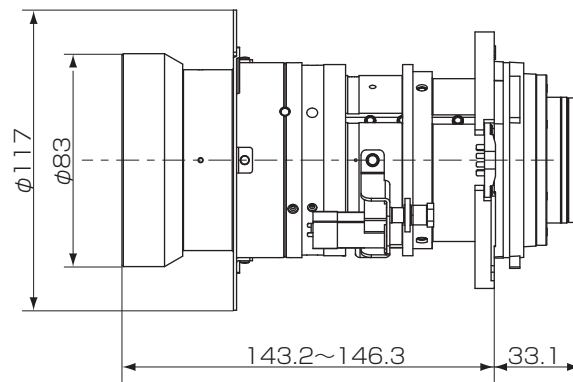

三菱 オプションレンズ OL-XL7100LZ (液晶プロジェクター LVP-XL7100・LVP-WL7200・LVP-UL7400用)

■寸法図 単位:mm

正面図

側面図

裏面図

■仕様

対応機種	三菱電機(株)製 LVP-XL7100、LVP-WL7200、LVP-UL7400
F値	F2.2 ~ F2.8
焦点距離	f = 42.3 ~ 71.8 mm
ズーム/フォーカス	電動(ズーム比 1.7 : 1)
投写画面	81 cm × 61 cm ~ 610 cm × 457 cm (LVP-XL7100) 86 cm × 54 cm ~ 646 cm × 404 cm (LVP-WL7200、LVP-UL7400)

● 仕様は改良などのため一部変更する場合があります。

■画面サイズと投写距離

① LVP-XL7100

画面サイズ (形)	画面サイズ		投写距離L		レンズシフト高さ			レンズシフト幅
	幅W(cm)	高さH(cm)	最短(m)	最長(m)	標準H0(cm)	H1(cm)	H2(cm)	W1(cm)
40	81	61	2.0	3.6	-30	37	37	24
60	122	91	3.1	5.4	-46	55	55	37
80	163	122	4.2	7.2	-61	73	73	49
100	203	152	5.3	9.0	-76	91	91	61
120	244	183	6.3	10.9	-91	110	110	73
150	305	229	8.0	13.6	-114	137	137	91
200	406	305	10.6	18.2	-152	183	183	122
250	508	381	13.3	22.7	-191	229	229	152
300	610	457	16.0	27.3	-229	274	274	183

② LVP-WL7200

画面サイズ (形)	画面サイズ		投写距離L		レンズシフト高さ			レンズシフト幅
	幅W(cm)	高さH(cm)	最短(m)	最長(m)	標準H0(cm)	H1(cm)	H2(cm)	W1(cm)
40	86	54	2.2	3.7	-27	38	38	26
60	129	81	3.3	5.7	-40	57	57	39
80	172	108	4.4	7.6	-54	75	75	52
100	215	135	5.5	9.5	-67	94	94	65
120	258	162	6.7	11.4	-81	113	113	78
150	323	202	8.4	14.3	-101	141	141	97
200	431	269	11.2	19.1	-135	188	188	129
250	538	337	14.0	23.9	-168	236	236	162
300	646	404	16.8	28.7	-202	283	283	194

③ LVP-UL7400

画面サイズ (形)	画面サイズ		投写距離L		レンズシフト高さ			レンズシフト幅
	幅W(cm)	高さH(cm)	最短(m)	最長(m)	標準H0(cm)	H1(cm)	H2(cm)	W1(cm)
40	86	54	2.1	3.7	-27	32	32	26
60	129	81	3.2	5.6	-40	48	48	39
80	172	108	4.4	7.5	-54	65	65	52
100	215	135	5.5	9.4	-67	81	81	65
120	258	162	6.6	11.3	-81	97	97	78
150	323	202	8.3	14.1	-101	121	121	97
200	431	269	11.1	18.9	-135	162	162	129
250	538	337	13.8	23.6	-168	202	202	162
300	646	404	16.6	28.3	-202	242	242	194