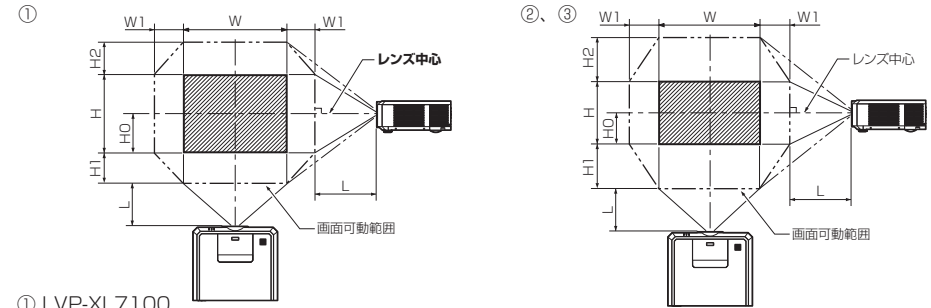

三菱 オプションレンズ OL-XL7100LZ (液晶プロジェクター LVP-XL7100・LVP-WL7200・LVP-UL7400用)

■寸法図 単位:mm

正面図

側面図

裏面図

■仕様

対応機種	三菱電機(株)製 LVP-XL7100、LVP-WL7200、LVP-UL7400
F値	F2.2 ~ F2.8
焦点距離	f = 42.3 ~ 71.8 mm
ズーム/フォーカス	電動(ズーム比 1.7 : 1)
投写画面	81 cm × 61 cm ~ 610 cm × 457 cm (LVP-XL7100) 86 cm × 54 cm ~ 646 cm × 404 cm (LVP-WL7200、LVP-UL7400)

● 仕様は改良などのため一部変更する場合があります。

■画面サイズと投写距離

① LVP-XL7100

画面サイズ (形)	画面サイズ		投写距離L		レンズシフト高さ			レンズシフト幅
	幅W(cm)	高さH(cm)	最短(m)	最長(m)	標準H0(cm)	H1(cm)	H2(cm)	W1(cm)
40	81	61	2.0	3.6	-30	37	37	24
60	122	91	3.1	5.4	-46	55	55	37
80	163	122	4.2	7.2	-61	73	73	49
100	203	152	5.3	9.0	-76	91	91	61
120	244	183	6.3	10.9	-91	110	110	73
150	305	229	8.0	13.6	-114	137	137	91
200	406	305	10.6	18.2	-152	183	183	122
250	508	381	13.3	22.7	-191	229	229	152
300	610	457	16.0	27.3	-229	274	274	183

② LVP-WL7200

画面サイズ (形)	画面サイズ		投写距離L		レンズシフト高さ			レンズシフト幅
	幅W(cm)	高さH(cm)	最短(m)	最長(m)	標準H0(cm)	H1(cm)	H2(cm)	W1(cm)
40	86	54	2.2	3.7	-27	38	38	26
60	129	81	3.3	5.7	-40	57	57	39
80	172	108	4.4	7.6	-54	75	75	52
100	215	135	5.5	9.5	-67	94	94	65
120	258	162	6.7	11.4	-81	113	113	78
150	323	202	8.4	14.3	-101	141	141	97
200	431	269	11.2	19.1	-135	188	188	129
250	538	337	14.0	23.9	-168	236	236	162
300	646	404	16.8	28.7	-202	283	283	194

③ LVP-UL7400

画面サイズ (形)	画面サイズ		投写距離L		レンズシフト高さ			レンズシフト幅
	幅W(cm)	高さH(cm)	最短(m)	最長(m)	標準H0(cm)	H1(cm)	H2(cm)	W1(cm)
40	86	54	2.1	3.7	-27	32	32	26
60	129	81	3.2	5.6	-40	48	48	39
80	172	108	4.4	7.5	-54	65	65	52
100	215	135	5.5	9.4	-67	81	81	65
120	258	162	6.6	11.3	-81	97	97	78
150	323	202	8.3	14.1	-101	121	121	97
200	431	269	11.1	18.9	-135	162	162	129
250	538	337	13.8	23.6	-168	202	202	162
300	646	404	16.6	28.3	-202	242	242	194