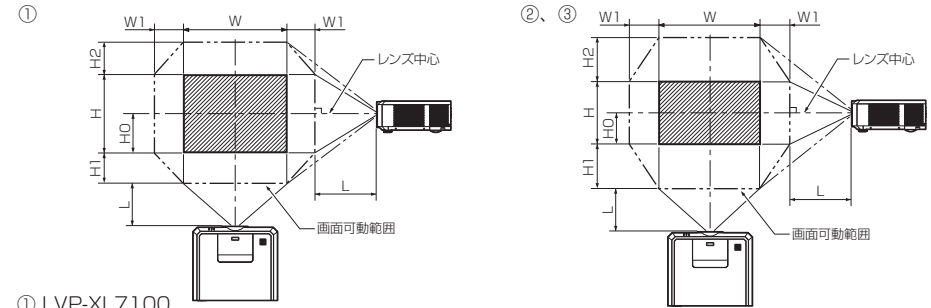

三菱 オプションレンズ OL-XL7100SZ (液晶プロジェクター LVP-XL7100・LVP-WL7200・LVP-UL7400用)

■寸法図 単位:mm

正面図

側面図

裏面図

■仕様

対応機種	三菱電機(株)製 LVP-XL7100、LVP-WL7200、LVP-UL7400
F値	F2.0 ~ F2.6
焦点距離	f = 19.3 ~ 24.9 mm
ズーム/フォーカス	電動(ズーム比 1.3 : 1)
投写画面	81 cm × 61 cm ~ 610 cm × 457 cm (LVP-XL7100) 86 cm × 54 cm ~ 646 cm × 404 cm (LVP-WL7200、LVP-UL7400)

● 仕様は改良などのため一部変更する場合があります。

■画面サイズと投写距離

① LVP-XL7100

画面サイズ (形)	画面サイズ		投写距離L		レンズシフト高さ			レンズシフト幅
	幅W(cm)	高さH(cm)	最短(m)	最長(m)	標準H0(cm)	H1(cm)	H2(cm)	W1(cm)
40	81	61	0.9	1.2	-30	37	37	24
60	122	91	1.4	1.8	-46	55	55	37
80	163	122	1.9	2.5	-61	73	73	49
100	203	152	2.4	3.1	-76	91	91	61
120	244	183	2.9	3.8	-91	110	110	73
150	305	229	3.6	4.7	-114	137	137	91
200	406	305	4.8	6.3	-152	183	183	122
250	508	381	6.1	7.9	-191	229	229	152
300	610	457	7.3	9.5	-229	274	274	183

② LVP-WL7200

画面サイズ (形)	画面サイズ		投写距離L		レンズシフト高さ			レンズシフト幅
	幅W(cm)	高さH(cm)	最短(m)	最長(m)	標準H0(cm)	H1(cm)	H2(cm)	W1(cm)
40	86	54	1.0	1.3	-27	38	38	26
60	129	81	1.5	1.9	-40	57	57	39
80	172	108	2.0	2.6	-54	75	75	52
100	215	135	2.5	3.3	-67	94	94	65
120	258	162	3.0	3.9	-81	113	113	78
150	323	202	3.8	4.9	-101	141	141	97
200	431	269	5.1	6.6	-135	188	188	129
250	538	337	6.4	8.2	-168	236	236	162
300	646	404	7.7	9.9	-202	283	283	194

③ LVP-UL7400

画面サイズ (形)	画面サイズ		投写距離L		レンズシフト高さ			レンズシフト幅
	幅W(cm)	高さH(cm)	最短(m)	最長(m)	標準H0(cm)	H1(cm)	H2(cm)	W1(cm)
40	86	54	1.0	1.3	-27	32	32	26
60	129	81	1.5	1.9	-40	48	48	39
80	172	108	2.0	2.6	-54	65	65	52
100	215	135	2.5	3.2	-67	81	81	65
120	258	162	3.0	3.9	-81	97	97	78
150	323	202	3.8	4.9	-101	121	121	97
200	431	269	5.0	6.5	-135	162	162	129
250	538	337	6.3	8.1	-168	202	202	162
300	646	404	7.6	9.8	-202	242	242	194