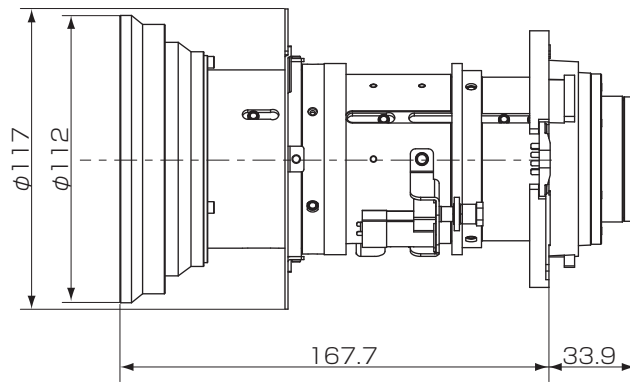

三菱 オプションレンズ OL-XL7100SZ (液晶プロジェクター LVP-XL7100・LVP-WL7200・LVP-UL7400用)

■寸法図 単位:mm

正面図

側面図

裏面図

■仕様

対応機種	三菱電機(株)製 LVP-XL7100、LVP-WL7200、LVP-UL7400
F値	F2.0 ~ F2.6
焦点距離	f = 19.3 ~ 24.9 mm
ズーム/フォーカス	電動(ズーム比 1.3 : 1)
投写画面	81 cm × 61 cm ~ 610 cm × 457 cm (LVP-XL7100) 86 cm × 54 cm ~ 646 cm × 404 cm (LVP-WL7200、LVP-UL7400)

● 仕様は改良などのため一部変更する場合があります。

■画面サイズと投写距離

① LVP-XL7100

画面サイズ (形)	画面サイズ		投写距離L		レンズシフト高さ			レンズシフト幅
	幅W(cm)	高さH(cm)	最短(m)	最長(m)	標準H0(cm)	H1(cm)	H2(cm)	W1(cm)
40	81	61	0.9	1.2	-30	37	37	24
60	122	91	1.4	1.8	-46	55	55	37
80	163	122	1.9	2.5	-61	73	73	49
100	203	152	2.4	3.1	-76	91	91	61
120	244	183	2.9	3.8	-91	110	110	73
150	305	229	3.6	4.7	-114	137	137	91
200	406	305	4.8	6.3	-152	183	183	122
250	508	381	6.1	7.9	-191	229	229	152
300	610	457	7.3	9.5	-229	274	274	183

② LVP-WL7200

画面サイズ (形)	画面サイズ		投写距離L		レンズシフト高さ			レンズシフト幅
	幅W(cm)	高さH(cm)	最短(m)	最長(m)	標準H0(cm)	H1(cm)	H2(cm)	W1(cm)
40	86	54	1.0	1.3	-27	38	38	26
60	129	81	1.5	1.9	-40	57	57	39
80	172	108	2.0	2.6	-54	75	75	52
100	215	135	2.5	3.3	-67	94	94	65
120	258	162	3.0	3.9	-81	113	113	78
150	323	202	3.8	4.9	-101	141	141	97
200	431	269	5.1	6.6	-135	188	188	129
250	538	337	6.4	8.2	-168	236	236	162
300	646	404	7.7	9.9	-202	283	283	194

③ LVP-UL7400

画面サイズ (形)	画面サイズ		投写距離L		レンズシフト高さ			レンズシフト幅
	幅W(cm)	高さH(cm)	最短(m)	最長(m)	標準H0(cm)	H1(cm)	H2(cm)	W1(cm)
40	86	54	1.0	1.3	-27	32	32	26
60	129	81	1.5	1.9	-40	48	48	39
80	172	108	2.0	2.6	-54	65	65	52
100	215	135	2.5	3.2	-67	81	81	65
120	258	162	3.0	3.9	-81	97	97	78
150	323	202	3.8	4.9	-101	121	121	97
200	431	269	5.0	6.5	-135	162	162	129
250	538	337	6.3	8.1	-168	202	202	162
300	646	404	7.6	9.8	-202	242	242	194