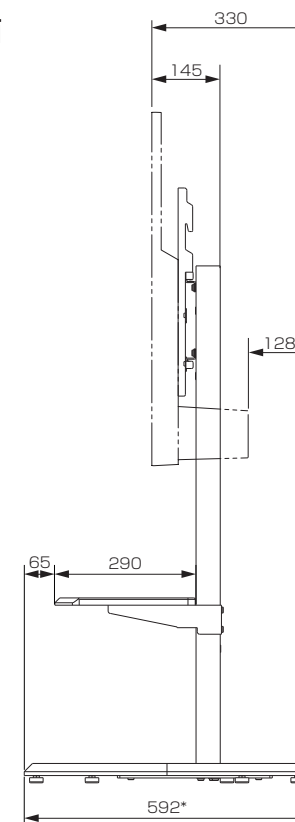

壁寄せスタンド AS-SF900 (4K液晶テレビ LCD-A50RA1000/2000用)

■寸法図 単位：mm

上面

正面

液晶テレビへの取り付け用ネジ穴
M6ネジ用(4箇所)^{*1}

側面

- ※1：液晶テレビへの取り付けには、付属の液晶テレビ取り付け用ネジ(M6×15)を使用してください。
- ※2：下から2個目と下から7個目の穴を使用してテレビを取り付けた場合
- ※3：下から3個目と下から8個目の穴を使用してテレビを取り付けた場合
- ※4：下から4個目と下から9個目の穴を使用してテレビを取り付けた場合(図の位置)

*印以外の寸法および質量は公差を含まない参考値です。

■仕様

外形寸法*	幅 902 mm×高さ 1233 mm×奥行き 592 mm
質量*	20.5 kg
梱包寸法*	幅 1098 mm×高さ 162 mm×奥行き 718 mm
梱包質量*	26.5 kg
付属品	液晶テレビ取り付け用ネジ(M6×15)×4

仕様は改良などのため一部変更する場合があります。

作成日付	2019年9月30日	形名	壁寄せスタンド AS-SF900
 三菱電機株式会社 京都製作所		整理番号	19-B47