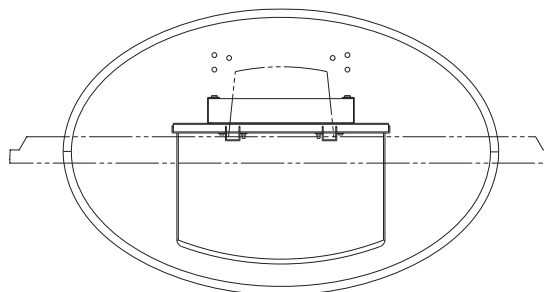

壁寄せスタンド AS-SF900 (4K液晶テレビ LCD-A50RA1000/2000用)

■寸法図 単位：mm

上面

正面

液晶テレビへの取り付け用ネジ穴
M6ネジ用(4箇所)^{*1}

側面

- ※1：液晶テレビへの取り付けには、付属の液晶テレビ取り付け用ネジ(M6×15)を使用してください。
- ※2：下から2個目と下から7個目の穴を使用してテレビを取り付けた場合
- ※3：下から3個目と下から8個目の穴を使用してテレビを取り付けた場合
- ※4：下から4個目と下から9個目の穴を使用してテレビを取り付けた場合(図の位置)

*印以外の寸法および質量は公差を含まない参考値です。

■仕様

外形寸法*	幅 902 mm×高さ 1233 mm×奥行き 592 mm
質量*	20.5 kg
梱包寸法*	幅 1098 mm×高さ 162 mm×奥行き 718 mm
梱包質量*	26.5 kg
付属品	液晶テレビ取り付け用ネジ(M6×15)×4

仕様は改良などのため一部変更する場合があります。

作成日付	2019年9月30日	形名	壁寄せスタンド AS-SF900
 三菱電機株式会社 京都製作所		整理番号	19-B47