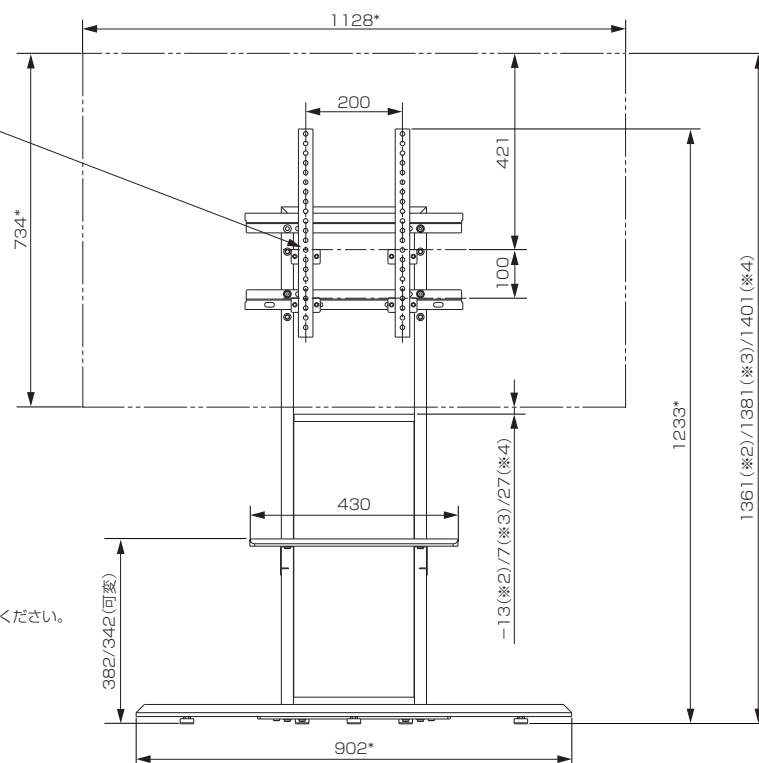

壁寄せスタンド AS-SF900 (4K液晶テレビ LCD-A50RA1000/2000用)

■寸法図 単位：mm

上面

正面

液晶テレビへの取り付け用ネジ穴
M6ネジ用(4箇所)^{*1}

側面

- ※1：液晶テレビへの取り付けには、付属の液晶テレビ取り付け用ネジ(M6×15)を使用してください。
- ※2：下から2個目と下から7個目の穴を使用してテレビを取り付けた場合
- ※3：下から3個目と下から8個目の穴を使用してテレビを取り付けた場合
- ※4：下から4個目と下から9個目の穴を使用してテレビを取り付けた場合(図の位置)

*印以外の寸法および質量は公差を含まない参考値です。

■仕様

外形寸法*	幅 902 mm×高さ 1233 mm×奥行き 592 mm
質量*	20.5 kg
梱包寸法*	幅 1098 mm×高さ 162 mm×奥行き 718 mm
梱包質量*	26.5 kg
付属品	液晶テレビ取り付け用ネジ(M6×15)×4

仕様は改良などのため一部変更する場合があります。

作成日付	2019年9月30日	形名	壁寄せスタンド AS-SF900
 三菱電機株式会社 京都製作所		整理番号	19-B47