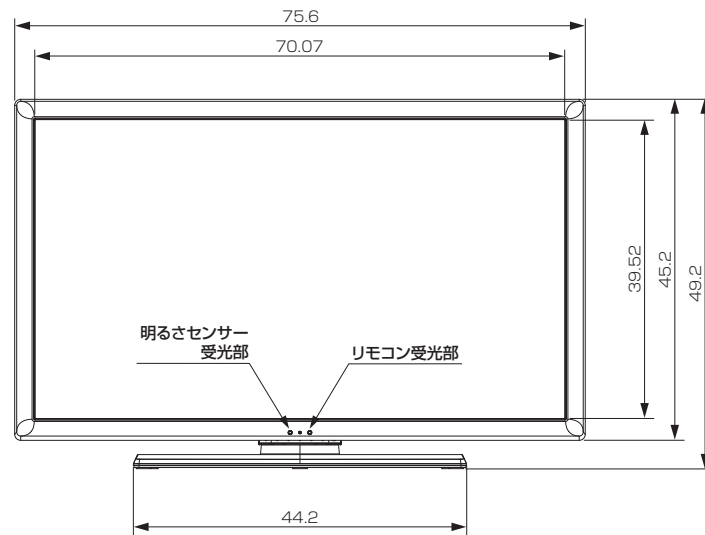

# 三菱液晶テレビ LCD-32LB7H

■寸法図 単位: cm

正面

側面

底面

背面

|                |           |      |                              |
|----------------|-----------|------|------------------------------|
| 作成日付           | 2015年2月3日 | 形名   | 三菱液晶テレビ<br><b>LCD-32LB7H</b> |
| 三菱電機株式会社 京都製作所 |           | 整理番号 | 14-B48(1/2)                  |

|            |  |
|------------|--|
| 使用温度       | 0℃～40℃   |
| 電源         | AC 100V 50/60 Hz   |
| 消費電力       | 4.7 W<br>リモコン待機時：0.2 W (高速起動「入」時：約 9 W)  |
| 年間消費電力量*1  | 35 kWh/年(標準*2時)  |
| 電源コード      | 3.0 m  |
| 外形寸法       | 【スタンド取り付け時】<br>幅 75.6 cm×高さ 49.2 cm×奥行き 27.3 cm<br>【スタンド取り外し時】<br>幅 75.6 cm×高さ 45.2 cm×奥行き 6.5 cm              |
| 質量         | 【スタンド取り付け時】 8.74 kg 【スタンド取り外し時】 6.05 kg  |
| 梱包寸法       | 幅 97.2 cm×高さ 52.6 cm×奥行き 12.3 cm   |
| 梱包質量       | 11.5 kg  |
| スタンド角度調節範囲 | 左右各30° (手動)  |
| 付属品        | リモコン、単4乾電池 (×2)、B-CASカード、BS・110度CSデジタル放送受信紹介パンフレット、ご購入時アンケート用パンフレット、取扱説明書、スタンド、スタンド固定ネジ、テレビ台への固定用部品 (固定バンド、ネジ) |