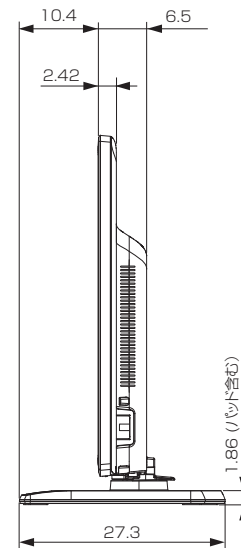

# 三菱液晶テレビ LCD-32LB7H

■寸法図 単位: cm

正面

側面

底面

背面

|                |           |      |                              |
|----------------|-----------|------|------------------------------|
| 作成日付           | 2015年2月3日 | 形名   | 三菱液晶テレビ<br><b>LCD-32LB7H</b> |
| 三菱電機株式会社 京都製作所 |           | 整理番号 | 14-B48(1/2)                  |

|            |  |
|------------|--|
| 使用温度       | 0℃～40℃   |
| 電源         | AC 100V 50/60 Hz   |
| 消費電力       | 4.7 W<br>リモコン待機時：0.2 W (高速起動「入」時：約 9 W)  |
| 年間消費電力量*1  | 35 kWh/年(標準*2時)  |
| 電源コード      | 3.0 m  |
| 外形寸法       | 【スタンド取り付け時】<br>幅 75.6 cm×高さ 49.2 cm×奥行き 27.3 cm<br>【スタンド取り外し時】<br>幅 75.6 cm×高さ 45.2 cm×奥行き 6.5 cm              |
| 質量         | 【スタンド取り付け時】 8.74 kg 【スタンド取り外し時】 6.05 kg  |
| 梱包寸法       | 幅 97.2 cm×高さ 52.6 cm×奥行き 12.3 cm   |
| 梱包質量       | 11.5 kg  |
| スタンド角度調節範囲 | 左右各30° (手動)  |
| 付属品        | リモコン、単4乾電池 (×2)、B-CASカード、BS・110度CSデジタル放送受信紹介パンフレット、ご購入時アンケート用パンフレット、取扱説明書、スタンド、スタンド固定ネジ、テレビ台への固定用部品 (固定バンド、ネジ) |