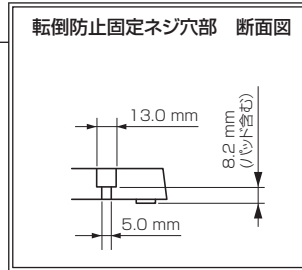

# 三菱液晶テレビ LCD-32LB7H

■寸法図 単位: cm

正面

側面

底面

背面

|                |           |      |                              |
|----------------|-----------|------|------------------------------|
| 作成日付           | 2015年2月3日 | 形名   | 三菱液晶テレビ<br><b>LCD-32LB7H</b> |
| 三菱電機株式会社 京都製作所 |           | 整理番号 | 14-B48(1/2)                  |

|            |  |
|------------|--|
| 使用温度       | 0℃～40℃   |
| 電源         | AC 100V 50/60 Hz   |
| 消費電力       | 4.7 W<br>リモコン待機時：0.2 W (高速起動「入」時：約 9 W)  |
| 年間消費電力量*1  | 35 kWh/年(標準*2時)  |
| 電源コード      | 3.0 m  |
| 外形寸法       | 【スタンド取り付け時】<br>幅 75.6 cm×高さ 49.2 cm×奥行き 27.3 cm<br>【スタンド取り外し時】<br>幅 75.6 cm×高さ 45.2 cm×奥行き 6.5 cm              |
| 質量         | 【スタンド取り付け時】 8.74 kg 【スタンド取り外し時】 6.05 kg  |
| 梱包寸法       | 幅 97.2 cm×高さ 52.6 cm×奥行き 12.3 cm   |
| 梱包質量       | 11.5 kg  |
| スタンド角度調節範囲 | 左右各30° (手動)  |
| 付属品        | リモコン、単4乾電池 (×2)、B-CASカード、BS・110度CSデジタル放送受信紹介パンフレット、ご購入時アンケート用パンフレット、取扱説明書、スタンド、スタンド固定ネジ、テレビ台への固定用部品 (固定バンド、ネジ) |