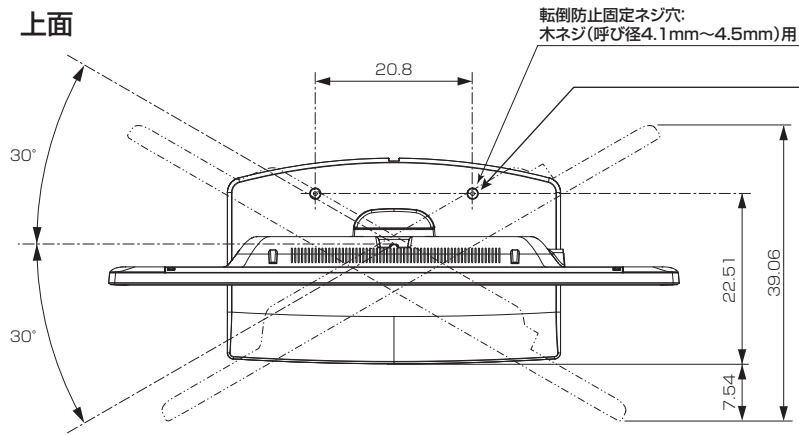

# 三菱液晶テレビ LCD-32LB7H

■寸法図 単位: cm

正面

側面

底面

背面

|                |           |      |                              |
|----------------|-----------|------|------------------------------|
| 作成日付           | 2015年2月3日 | 形名   | 三菱液晶テレビ<br><b>LCD-32LB7H</b> |
| 三菱電機株式会社 京都製作所 |           | 整理番号 | 14-B48(1/2)                  |

|            |  |
|------------|--|
| 使用温度       | 0℃～40℃   |
| 電源         | AC 100V 50/60 Hz   |
| 消費電力       | 4.7 W<br>リモコン待機時：0.2 W (高速起動「入」時：約 9 W)  |
| 年間消費電力量*1  | 35 kWh/年(標準*2時)  |
| 電源コード      | 3.0 m  |
| 外形寸法       | 【スタンド取り付け時】<br>幅 75.6 cm×高さ 49.2 cm×奥行き 27.3 cm<br>【スタンド取り外し時】<br>幅 75.6 cm×高さ 45.2 cm×奥行き 6.5 cm              |
| 質量         | 【スタンド取り付け時】 8.74 kg 【スタンド取り外し時】 6.05 kg  |
| 梱包寸法       | 幅 97.2 cm×高さ 52.6 cm×奥行き 12.3 cm   |
| 梱包質量       | 11.5 kg  |
| スタンド角度調節範囲 | 左右各30° (手動)  |
| 付属品        | リモコン、単4乾電池 (×2)、B-CASカード、BS・110度CSデジタル放送受信紹介パンフレット、ご購入時アンケート用パンフレット、取扱説明書、スタンド、スタンド固定ネジ、テレビ台への固定用部品 (固定バンド、ネジ) |