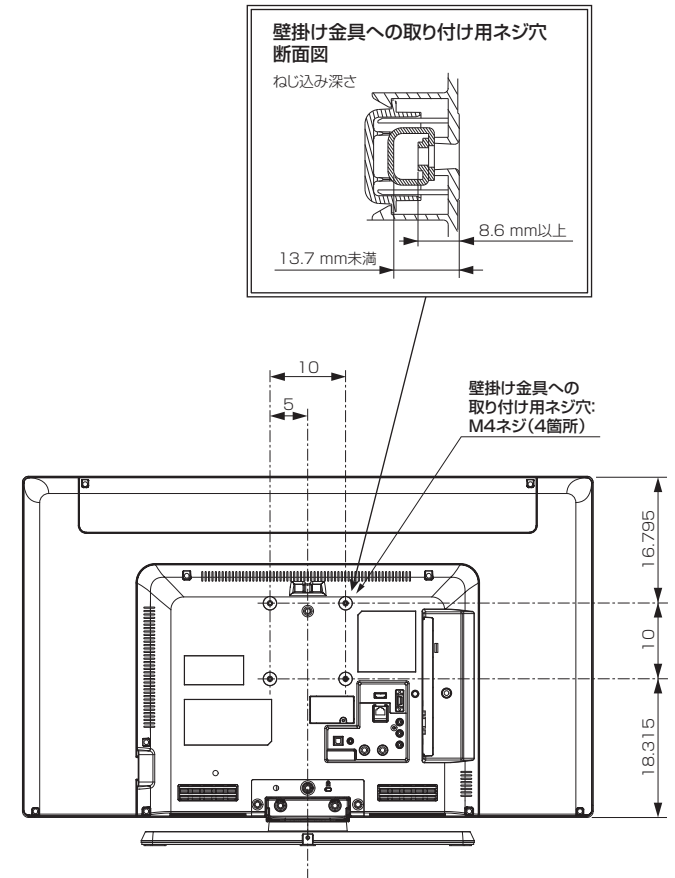

# 三菱液晶テレビ LCD-32LB7H

■寸法図 単位: cm

正面

側面

底面

背面

|                |           |      |                              |
|----------------|-----------|------|------------------------------|
| 作成日付           | 2015年2月3日 | 形名   | 三菱液晶テレビ<br><b>LCD-32LB7H</b> |
| 三菱電機株式会社 京都製作所 |           | 整理番号 | 14-B48(1/2)                  |

|            |  |
|------------|--|
| 使用温度       | 0℃～40℃   |
| 電源         | AC 100V 50/60 Hz   |
| 消費電力       | 4.7 W<br>リモコン待機時：0.2 W (高速起動「入」時：約 9 W)  |
| 年間消費電力量*1  | 35 kWh/年(標準*2時)  |
| 電源コード      | 3.0 m  |
| 外形寸法       | 【スタンド取り付け時】<br>幅 75.6 cm×高さ 49.2 cm×奥行き 27.3 cm<br>【スタンド取り外し時】<br>幅 75.6 cm×高さ 45.2 cm×奥行き 6.5 cm              |
| 質量         | 【スタンド取り付け時】 8.74 kg 【スタンド取り外し時】 6.05 kg  |
| 梱包寸法       | 幅 97.2 cm×高さ 52.6 cm×奥行き 12.3 cm   |
| 梱包質量       | 11.5 kg  |
| スタンド角度調節範囲 | 左右各30° (手動)  |
| 付属品        | リモコン、単4乾電池 (×2)、B-CASカード、BS・110度CSデジタル放送受信紹介パンフレット、ご購入時アンケート用パンフレット、取扱説明書、スタンド、スタンド固定ネジ、テレビ台への固定用部品 (固定バンド、ネジ) |