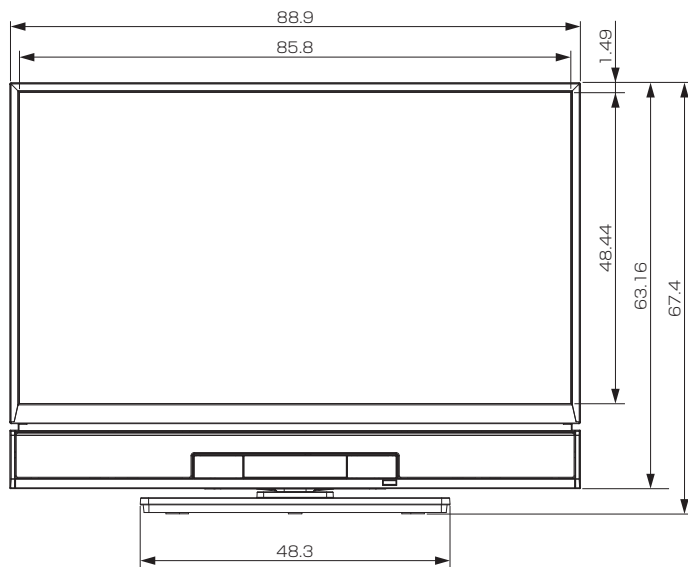

三菱液晶テレビ LCD-39LSR5

■寸法図 単位：cm

底面

正面

側面

背面

作成日付	2013年8月23日	形名	三菱液晶テレビ LCD-39LSR5
	三菱電機株式会社 京都製作所	整理番号	13-B34 (1/2)

三菱液晶テレビ LCD-39LSR5

仕様

形名	LCD-39LSR5
液晶モジュール	サイズ 39V形、アスペクト比16:9 画素数 1920×1080 (Full HD)
受信チャンネル	地上デジタル:000~999チャンネル、BSデジタル:000~999チャンネル、110度CSデジタル:000~999チャンネル
アンテナ入力	地上デジタル:VHF/UHF 一軸 75Ω (CATV/バスルー対応)、BS・110度CSデジタル:75Ω (C15形) 兼コンバーター用電源 (DC15V 4W以下) 出力
接続端子	<p>「HDMI1入力」、「HDMI2入力」(側面)に以下が1系統ずつ</p> <ul style="list-style-type: none"> デジタル映像・音声 (Type A 19ピン) ※3D対応 ※「HDMI1入力」のみARC対応 ※HDMI出力端子付きパソコンを接続するときは、HDMI規格に適合した信号が出力されるようパソコンを設定のうえご使用ください。 ※映像:480i、480p、1080i、720p、1080pに対応 音声:リニアPCM 2ch、サンプリング周波数32/44.1/48 kHzに対応 <p>「ビデオ1入力」、「ビデオ2入力」に以下が1系統ずつ</p> <ul style="list-style-type: none"> コンポジット映像 (RCA端子) ステレオ音声 (RCA端子 ×2) ※ビデオ2入力のみ録画対応 <p>「デジタル音声(光) 出力」</p> <ul style="list-style-type: none"> デジタル音声(光端子) 1系統 ※Dolby Digital 5.1 ch、DTS 5.1 ch、MPEG-2 AAC 5.1 ch、PCMに対応 <p>「音声出力」(φ3.5 mm ステレオミニジャック) 1系統</p> <p>「ヘッドホン」(φ3.5 mm ステレオミニジャック) (側面) 1系統</p> <p>「LAN1」、「LAN2」に以下が1系統ずつ</p> <ul style="list-style-type: none"> 10BASE-T/100BASE-TX (モジュラージャックRJ-45) ※「LAN1」:双方向データ放送、アクトビラ、TSUTAYA TV、携帯端末連携専用 ※「LAN2」:家庭内ネットワーク、「スカパー!プレミアムサービスLink」、BD-Live専用 <p>「i.LINK端子」(S400 TS) 1系統 ※入力のみ</p> <p>「SDカードスロット」(側面) 1系統 ※DCF規格の画像データに対応</p> <p>「USB端子」(側面) 1系統 ※外付ハードディスク対応</p>
内蔵スピーカー	φ4 cm × 6、φ5.8 cm × 4 (実用最大出力 (JEITA)) 左右:10 W+10 W、センター:10 W、ウーハー:10 W+10 W)

使用温度	0℃～40℃
電源	AC 100 V 50/60 Hz
消費電力	120 W 本体主電源「切」時:0.00 W リモコン待機時:0.1 W (高速起動「入」時:約 37 W)
年間消費電力量*1	111 kWh/年 (標準*2 時)
電源コード	1.9 m
外形寸法	幅 88.9 cm × 高さ 67.4 cm × 奥行き 36.3 cm
質量	22.4 kg
梱包寸法	幅 118.5 cm × 高さ 71.5 cm × 奥行き 27.5 cm
梱包質量	28.5 kg
スタンド角度調節範囲	左右各約20° (オートターン)
付属品	リモコン、単4乾電池 (×2)、B-CASカード、スタンド、スタンド取付ネジ、BS・110度CSデジタル放送受信紹介パンフレット、ご購入時アンケート用パンフレット、取扱説明書、テレビ台への固定用部品