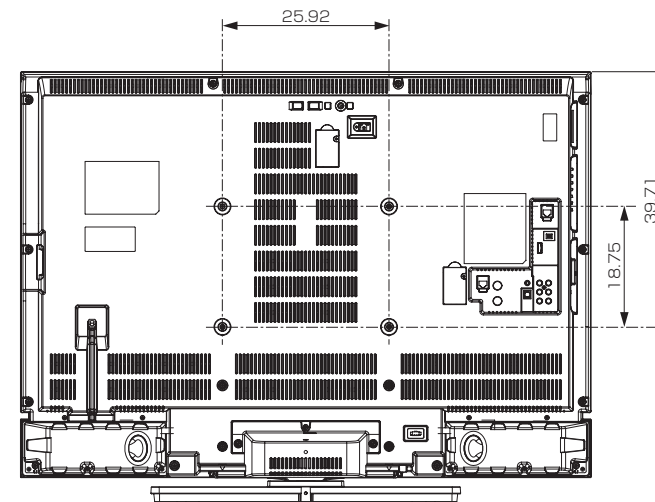

三菱液晶テレビ LCD-39LSR5

■寸法図 単位：cm

底面

正面

側面

背面

作成日付	2013年8月23日	形名	三菱液晶テレビ LCD-39LSR5
	三菱電機株式会社 京都製作所	整理番号	13-B34 (1/2)

三菱液晶テレビ LCD-39LSR5

仕様

形名	LCD-39LSR5
液晶モジュール	サイズ 39V形、アスペクト比16:9 画素数 1920×1080 (Full HD)
受信チャンネル	地上デジタル:000~999チャンネル、BSデジタル:000~999チャンネル、110度CSデジタル:000~999チャンネル
アンテナ入力	地上デジタル:VHF/UHF 一軸 75Ω (CATV/バスルー対応)、BS・110度CSデジタル:75Ω (C15形) 兼コンバーター用電源 (DC15V 4W以下) 出力
接続端子	<p>「HDMI1入力」、「HDMI2入力」(側面)に以下が1系統ずつ</p> <ul style="list-style-type: none"> デジタル映像・音声 (Type A 19ピン) ※3D対応 ※「HDMI1入力」のみARC対応 ※HDMI出力端子付きパソコンを接続するときは、HDMI規格に適合した信号が出力されるようパソコンを設定のうえご使用ください。 ※映像:480i、480p、1080i、720p、1080pに対応 音声:リニアPCM 2ch、サンプリング周波数32/44.1/48 kHzに対応 <p>「ビデオ1入力」、「ビデオ2入力」に以下が1系統ずつ</p> <ul style="list-style-type: none"> コンポジット映像 (RCA端子) ステレオ音声 (RCA端子 ×2) ※ビデオ2入力のみ録画対応 <p>「デジタル音声(光) 出力」</p> <ul style="list-style-type: none"> デジタル音声(光端子) 1系統 ※Dolby Digital 5.1 ch、DTS 5.1 ch、MPEG-2 AAC 5.1 ch、PCMに対応 <p>「音声出力」(φ3.5 mm ステレオミニジャック) 1系統</p> <p>「ヘッドホン」(φ3.5 mm ステレオミニジャック) (側面) 1系統</p> <p>「LAN1」、「LAN2」に以下が1系統ずつ</p> <ul style="list-style-type: none"> 10BASE-T/100BASE-TX (モジュラージャックRJ-45) ※「LAN1」:双方向データ放送、アクトビラ、TSUTAYA TV、携帯端末連携専用 ※「LAN2」:家庭内ネットワーク、「スカパー!プレミアムサービスLink」、BD-Live専用 <p>「i.LINK端子」(S400 TS) 1系統 ※入力のみ</p> <p>「SDカードスロット」(側面) 1系統 ※DCF規格の画像データに対応</p> <p>「USB端子」(側面) 1系統 ※外付ハードディスク対応</p>
内蔵スピーカー	φ4 cm × 6、φ5.8 cm × 4 (実用最大出力 (JEITA)) 左右:10 W+10 W、センター:10 W、ウーハー:10 W+10 W)

使用温度	0℃～40℃
電源	AC 100 V 50/60 Hz
消費電力	120 W 本体主電源「切」時:0.00 W リモコン待機時:0.1 W (高速起動「入」時:約 37 W)
年間消費電力量*1	111 kWh/年 (標準*2 時)
電源コード	1.9 m
外形寸法	幅 88.9 cm × 高さ 67.4 cm × 奥行き 36.3 cm
質量	22.4 kg
梱包寸法	幅 118.5 cm × 高さ 71.5 cm × 奥行き 27.5 cm
梱包質量	28.5 kg
スタンド角度調節範囲	左右各約20° (オートターン)
付属品	リモコン、単4乾電池 (×2)、B-CASカード、スタンド、スタンド取付ネジ、BS・110度CSデジタル放送受信紹介パンフレット、ご購入時アンケート用パンフレット、取扱説明書、テレビ台への固定用部品