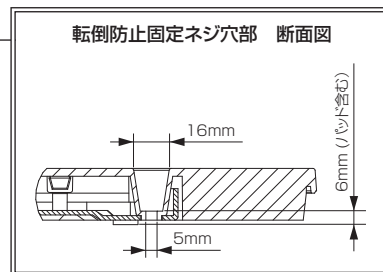

三菱液晶テレビ LCD-39LSR5

■寸法図 単位：cm

底面

正面

側面

背面

作成日付	2013年8月23日	形名	三菱液晶テレビ LCD-39LSR5
	三菱電機株式会社 京都製作所	整理番号	13-B34 (1/2)

三菱液晶テレビ LCD-39LSR5

仕様

形名	LCD-39LSR5
液晶モジュール	サイズ 39V形、アスペクト比16:9 画素数 1920×1080 (Full HD)
受信チャンネル	地上デジタル:000~999チャンネル、BSデジタル:000~999チャンネル、110度CSデジタル:000~999チャンネル
アンテナ入力	地上デジタル:VHF/UHF 一軸 75Ω (CATV/バスルー対応)、BS・110度CSデジタル:75Ω (C15形) 兼コンバーター用電源 (DC15V 4W以下) 出力
接続端子	<p>「HDMI1入力」、「HDMI2入力」(側面)に以下が1系統ずつ</p> <ul style="list-style-type: none"> デジタル映像・音声 (Type A 19ピン) ※3D対応 ※「HDMI1入力」のみARC対応 ※HDMI出力端子付きパソコンを接続するときは、HDMI規格に適合した信号が出力されるようパソコンを設定のうえご使用ください。 ※映像:480i、480p、1080i、720p、1080pに対応 音声:リニアPCM 2ch、サンプリング周波数32/44.1/48 kHzに対応 <p>「ビデオ1入力」、「ビデオ2入力」に以下が1系統ずつ</p> <ul style="list-style-type: none"> コンポジット映像 (RCA端子) ステレオ音声 (RCA端子 ×2) ※ビデオ2入力のみ録画対応 <p>「デジタル音声(光) 出力」</p> <ul style="list-style-type: none"> デジタル音声(光端子) 1系統 ※Dolby Digital 5.1 ch、DTS 5.1 ch、MPEG-2 AAC 5.1 ch、PCMに対応 <p>「音声出力」(φ3.5 mm ステレオミニジャック) 1系統</p> <p>「ヘッドホン」(φ3.5 mm ステレオミニジャック) (側面) 1系統</p> <p>「LAN1」、「LAN2」に以下が1系統ずつ</p> <ul style="list-style-type: none"> 10BASE-T/100BASE-TX (モジュラージャックRJ-45) ※「LAN1」:双方向データ放送、アクトビラ、TSUTAYA TV、携帯端末連携専用 ※「LAN2」:家庭内ネットワーク、「スカパー!プレミアムサービスLink」、BD-Live専用 <p>「i.LINK端子」(S400 TS) 1系統 ※入力のみ</p> <p>「SDカードスロット」(側面) 1系統 ※DCF規格の画像データに対応</p> <p>「USB端子」(側面) 1系統 ※外付ハードディスク対応</p>
内蔵スピーカー	φ4 cm × 6、φ5.8 cm × 4 (実用最大出力 (JEITA)) 左右:10 W+10 W、センター:10 W、ウーハー:10 W+10 W)

使用温度	0℃～40℃
電源	AC 100 V 50/60 Hz
消費電力	120 W 本体主電源「切」時:0.00 W リモコン待機時:0.1 W (高速起動「入」時:約 37 W)
年間消費電力量*1	111 kWh/年 (標準*2 時)
電源コード	1.9 m
外形寸法	幅 88.9 cm × 高さ 67.4 cm × 奥行き 36.3 cm
質量	22.4 kg
梱包寸法	幅 118.5 cm × 高さ 71.5 cm × 奥行き 27.5 cm
梱包質量	28.5 kg
スタンド角度調節範囲	左右各約20° (オートターン)
付属品	リモコン、単4乾電池 (×2)、B-CASカード、スタンド、スタンド取付ネジ、BS・110度CSデジタル放送受信紹介パンフレット、ご購入時アンケート用パンフレット、取扱説明書、テレビ台への固定用部品