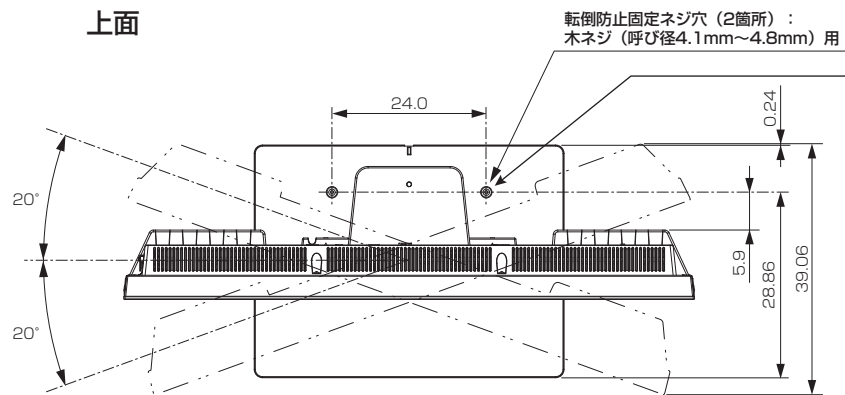

三菱液晶テレビ LCD-39LSR5

■寸法図 単位：cm

底面

正面

側面

背面

作成日付	2013年8月23日	形名	三菱液晶テレビ LCD-39LSR5
	三菱電機株式会社 京都製作所	整理番号	13-B34 (1/2)

三菱液晶テレビ LCD-39LSR5

仕様

形名	LCD-39LSR5
液晶モジュール	サイズ 39V形、アスペクト比16:9 画素数 1920×1080 (Full HD)
受信チャンネル	地上デジタル:000~999チャンネル、BSデジタル:000~999チャンネル、110度CSデジタル:000~999チャンネル
アンテナ入力	地上デジタル:VHF/UHF 一軸 75Ω (CATV/バスルー対応)、BS・110度CSデジタル:75Ω (C15形) 兼コンバーター用電源 (DC15V 4W以下) 出力
接続端子	<p>「HDMI1入力」、「HDMI2入力」(側面)に以下が1系統ずつ</p> <ul style="list-style-type: none"> デジタル映像・音声 (Type A 19ピン) ※3D対応 ※「HDMI1入力」のみARC対応 ※HDMI出力端子付きパソコンを接続するときは、HDMI規格に適合した信号が出力されるようパソコンを設定のうえご使用ください。 ※映像:480i、480p、1080i、720p、1080pに対応 音声:リニアPCM 2ch、サンプリング周波数32/44.1/48 kHzに対応 <p>「ビデオ1入力」、「ビデオ2入力」に以下が1系統ずつ</p> <ul style="list-style-type: none"> コンポジット映像 (RCA端子) ステレオ音声 (RCA端子 ×2) ※ビデオ2入力のみ録画対応 <p>「デジタル音声(光) 出力」</p> <ul style="list-style-type: none"> デジタル音声(光端子) 1系統 ※Dolby Digital 5.1 ch、DTS 5.1 ch、MPEG-2 AAC 5.1 ch、PCMに対応 <p>「音声出力」(φ3.5 mm ステレオミニジャック) 1系統</p> <p>「ヘッドホン」(φ3.5 mm ステレオミニジャック) (側面) 1系統</p> <p>「LAN1」、「LAN2」に以下が1系統ずつ</p> <ul style="list-style-type: none"> 10BASE-T/100BASE-TX (モジュラージャックRJ-45) ※「LAN1」:双方向データ放送、アクトビラ、TSUTAYA TV、携帯端末連携専用 ※「LAN2」:家庭内ネットワーク、「スカパー!プレミアムサービスLink」、BD-Live専用 <p>「i.LINK端子」(S400 TS) 1系統 ※入力のみ</p> <p>「SDカードスロット」(側面) 1系統 ※DCF規格の画像データに対応</p> <p>「USB端子」(側面) 1系統 ※外付ハードディスク対応</p>
内蔵スピーカー	φ4 cm × 6、φ5.8 cm × 4 (実用最大出力 (JEITA)) 左右:10 W+10 W、センター:10 W、ウーハー:10 W+10 W)

使用温度	0℃～40℃
電源	AC 100 V 50/60 Hz
消費電力	120 W 本体主電源「切」時:0.00 W リモコン待機時:0.1 W (高速起動「入」時:約 37 W)
年間消費電力量*1	111 kWh/年 (標準*2 時)
電源コード	1.9 m
外形寸法	幅 88.9 cm × 高さ 67.4 cm × 奥行き 36.3 cm
質量	22.4 kg
梱包寸法	幅 118.5 cm × 高さ 71.5 cm × 奥行き 27.5 cm
梱包質量	28.5 kg
スタンド角度調節範囲	左右各約20° (オートターン)
付属品	リモコン、単4乾電池 (×2)、B-CASカード、スタンド、スタンド取付ネジ、BS・110度CSデジタル放送受信紹介パンフレット、ご購入時アンケート用パンフレット、取扱説明書、テレビ台への固定用部品