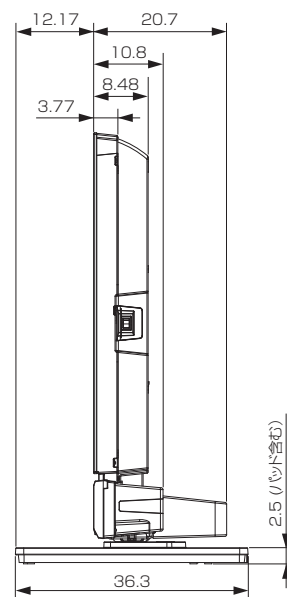

三菱液晶テレビ LCD-39LSR5

■寸法図 単位：cm

底面

正面

側面

背面

作成日付	2013年8月23日	形名	三菱液晶テレビ LCD-39LSR5
	三菱電機株式会社 京都製作所	整理番号	13-B34 (1/2)

三菱液晶テレビ LCD-39LSR5

仕様

形名	LCD-39LSR5
液晶モジュール	サイズ 39V形、アスペクト比16:9 画素数 1920×1080 (Full HD)
受信チャンネル	地上デジタル:000~999チャンネル、BSデジタル:000~999チャンネル、110度CSデジタル:000~999チャンネル
アンテナ入力	地上デジタル:VHF/UHF 一軸 75Ω (CATV/バスルー対応)、BS・110度CSデジタル:75Ω (C15形) 兼コンバーター用電源 (DC15V 4W以下) 出力
接続端子	<p>「HDMI1入力」、「HDMI2入力」(側面)に以下が1系統ずつ</p> <ul style="list-style-type: none"> デジタル映像・音声 (Type A 19ピン) ※3D対応 ※「HDMI1入力」のみARC対応 ※HDMI出力端子付きパソコンを接続するときは、HDMI規格に適合した信号が出力されるようパソコンを設定のうえご使用ください。 ※映像:480i、480p、1080i、720p、1080pに対応 音声:リニアPCM 2ch、サンプリング周波数32/44.1/48 kHzに対応 <p>「ビデオ1入力」、「ビデオ2入力」に以下が1系統ずつ</p> <ul style="list-style-type: none"> コンポジット映像 (RCA端子) ステレオ音声 (RCA端子 ×2) ※ビデオ2入力のみ録画対応 <p>「デジタル音声(光) 出力」</p> <ul style="list-style-type: none"> デジタル音声(光端子) 1系統 ※Dolby Digital 5.1 ch、DTS 5.1 ch、MPEG-2 AAC 5.1 ch、PCMに対応 <p>「音声出力」(φ3.5 mm ステレオミニジャック) 1系統</p> <p>「ヘッドホン」(φ3.5 mm ステレオミニジャック) (側面) 1系統</p> <p>「LAN1」、「LAN2」に以下が1系統ずつ</p> <ul style="list-style-type: none"> 10BASE-T/100BASE-TX (モジュラージャックRJ-45) ※「LAN1」:双方向データ放送、アクトビラ、TSUTAYA TV、携帯端末連携専用 ※「LAN2」:家庭内ネットワーク、「スカパー!プレミアムサービスLink」、BD-Live専用 <p>「i.LINK端子」(S400 TS) 1系統 ※入力のみ</p> <p>「SDカードスロット」(側面) 1系統 ※DCF規格の画像データに対応</p> <p>「USB端子」(側面) 1系統 ※外付ハードディスク対応</p>
内蔵スピーカー	φ4 cm × 6、φ5.8 cm × 4 (実用最大出力 (JEITA)) 左右:10 W+10 W、センター:10 W、ウーハー:10 W+10 W)

使用温度	0℃～40℃
電源	AC 100 V 50/60 Hz
消費電力	120 W 本体主電源「切」時:0.00 W リモコン待機時:0.1 W (高速起動「入」時:約 37 W)
年間消費電力量*1	111 kWh/年 (標準*2 時)
電源コード	1.9 m
外形寸法	幅 88.9 cm × 高さ 67.4 cm × 奥行き 36.3 cm
質量	22.4 kg
梱包寸法	幅 118.5 cm × 高さ 71.5 cm × 奥行き 27.5 cm
梱包質量	28.5 kg
スタンド角度調節範囲	左右各約20° (オートターン)
付属品	リモコン、単4乾電池 (×2)、B-CASカード、スタンド、スタンド取付ネジ、BS・110度CSデジタル放送受信紹介パンフレット、ご購入時アンケート用パンフレット、取扱説明書、テレビ台への固定用部品