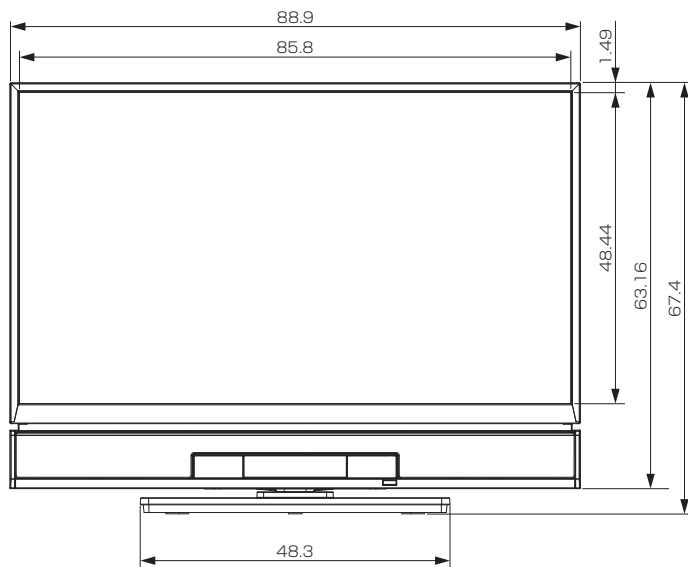

三菱液晶テレビ LCD-39LSR6

■寸法図 単位：cm

底面

正面

側面

背面

作成日付	2014年1月17日	形名	三菱液晶テレビ LCD-39LSR6
	三菱電機株式会社 京都製作所	整理番号	13-B47 (1/2)

三菱液晶テレビ LCD-39LSR6

■仕様

形名	LCD-39LSR6
液晶モジュール	サイズ 39V形、アスペクト比16:9 画素数 1920×1080 (Full HD)
受信チャンネル	地上デジタル:000~999チャンネル、BSデジタル:000~999チャンネル、110度CSデジタル:000~999チャンネル
アンテナ入力	地上デジタル:VHF/UHF 一軸 75Ω (CATV/バススルー対応)、BS・110度CSデジタル:75Ω (C15形) 兼コンバーター用電源 (DC15V 4W以下) 出力
接続端子	<p>「HDMI1入力」、「HDMI2入力」(側面)に以下が1系統ずつ</p> <ul style="list-style-type: none"> デジタル映像・音声 (Type A 19ピン) ※3D対応 ※「HDMI1入力」のみARC対応 ※HDMI出力端子付きパソコンを接続するときは、HDMI規格に適合した信号が出力されるようパソコンを設定のうえご使用ください。 ※映像:480i、480p、1080i、720p、1080pに対応 音声:リニアPCM 2ch、サンプリング周波数32/44.1/48 kHzに対応 <p>「ビデオ1入力」、「ビデオ2入力」に以下が1系統ずつ</p> <ul style="list-style-type: none"> コンポジット映像 (RCA端子) ステレオ音声 (RCA端子 ×2) ※ビデオ2入力のみ録画対応 <p>「デジタル音声(光) 出力」</p> <ul style="list-style-type: none"> デジタル音声(光端子) 1系統 ※Dolby Digital 5.1 ch、DTS 5.1 ch、MPEG-2 AAC 5.1 ch、PCMに対応 <p>「音声出力」(φ3.5 mm ステレオミニジャック) 1系統</p> <p>「ヘッドホン」(φ3.5 mm ステレオミニジャック) (側面) 1系統</p> <p>「LAN1」、「LAN2」に以下が1系統ずつ</p> <ul style="list-style-type: none"> 10BASE-T/100BASE-TX (モジュラージャックRJ-45) ※「LAN1」:双方向データ放送、アクトビラ、TSUTAYA TV、携帯端末連携専用 ※「LAN2」:家庭内ネットワーク、「スカパー!プレミアムサービスLink」、BD-Live専用 <p>「i.LINK端子」(S400 TS) 1系統 ※入力のみ</p> <p>「SDカードスロット」(側面) 1系統 ※DCF規格の画像データに対応</p> <p>「USB端子」(側面) 1系統 ※外付ハードディスク対応</p>
内蔵スピーカー	φ4 cm × 6、φ5.8 cm × 4 (実用最大出力 (JEITA)) 左右:10 W+10 W、センター:10 W、ウーハー:10 W+10 W)

使用温度	0℃～40℃
電源	AC 100 V 50/60 Hz
消費電力	120 W 本体主電源「切」時:0.00 W リモコン待機時:0.1 W (高速起動「入」時:約 37 W)
年間消費電力量*1	111 kWh/年 (標準*2 時)
電源コード	1.9 m
外形寸法	幅 88.9 cm × 高さ 67.4 cm × 奥行き 36.3 cm
質量	22.4 kg
梱包寸法	幅 118.5 cm × 高さ 71.5 cm × 奥行き 27.5 cm
梱包質量	28.5 kg
スタンド角度調節範囲	左右各約20° (オートターン)
付属品	リモコン、単4乾電池 (×2)、B-CASカード、スタンド、スタンド取付ネジ、BS・110度CSデジタル放送受信紹介パンフレット、ご購入時アンケート用パンフレット、取扱説明書、テレビ台への固定用部品