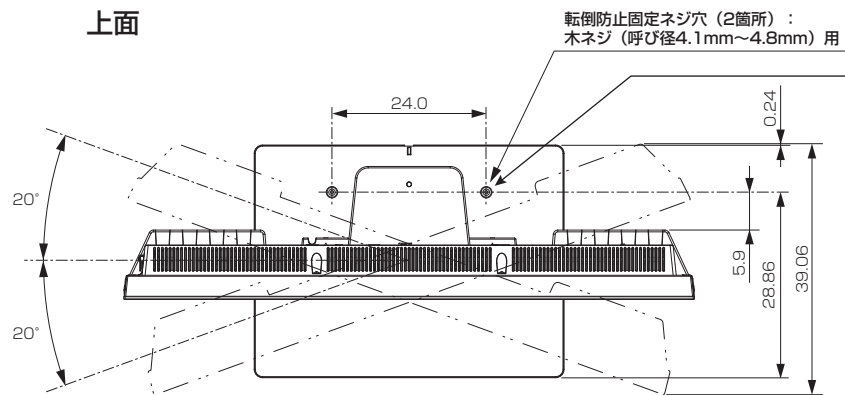

三菱液晶テレビ LCD-39LSR6

■寸法図 単位：cm

底面

正面

側面

背面

作成日付	2014年1月17日	形名	三菱液晶テレビ LCD-39LSR6
	三菱電機株式会社 京都製作所	整理番号	13-B47 (1/2)

三菱液晶テレビ LCD-39LSR6

■仕様

形名	LCD-39LSR6
液晶モジュール	サイズ 39V形、アスペクト比16:9 画素数 1920×1080 (Full HD)
受信チャンネル	地上デジタル:000~999チャンネル、BSデジタル:000~999チャンネル、110度CSデジタル:000~999チャンネル
アンテナ入力	地上デジタル:VHF/UHF 一軸 75Ω (CATV/バススルー対応)、BS・110度CSデジタル:75Ω (C15形) 兼コンバーター用電源 (DC15V 4W以下) 出力
接続端子	<p>「HDMI1入力」、「HDMI2入力」(側面)に以下が1系統ずつ</p> <ul style="list-style-type: none"> デジタル映像・音声 (Type A 19ピン) ※3D対応 ※「HDMI1入力」のみARC対応 ※HDMI出力端子付きパソコンを接続するときは、HDMI規格に適合した信号が出力されるようパソコンを設定のうえご使用ください。 ※映像:480i、480p、1080i、720p、1080pに対応 音声:リニアPCM 2ch、サンプリング周波数32/44.1/48 kHzに対応 <p>「ビデオ1入力」、「ビデオ2入力」に以下が1系統ずつ</p> <ul style="list-style-type: none"> コンポジット映像 (RCA端子) ステレオ音声 (RCA端子 ×2) ※ビデオ2入力のみ録画対応 <p>「デジタル音声(光) 出力」</p> <ul style="list-style-type: none"> デジタル音声(光端子) 1系統 ※Dolby Digital 5.1 ch、DTS 5.1 ch、MPEG-2 AAC 5.1 ch、PCMに対応 <p>「音声出力」(φ3.5 mm ステレオミニジャック) 1系統</p> <p>「ヘッドホン」(φ3.5 mm ステレオミニジャック) (側面) 1系統</p> <p>「LAN1」、「LAN2」に以下が1系統ずつ</p> <ul style="list-style-type: none"> 10BASE-T/100BASE-TX (モジュラージャックRJ-45) ※「LAN1」:双方向データ放送、アクトビラ、TSUTAYA TV、携帯端末連携専用 ※「LAN2」:家庭内ネットワーク、「スカパー!プレミアムサービスLink」、BD-Live専用 <p>「i.LINK端子」(S400 TS) 1系統 ※入力のみ</p> <p>「SDカードスロット」(側面) 1系統 ※DCF規格の画像データに対応</p> <p>「USB端子」(側面) 1系統 ※外付ハードディスク対応</p>
内蔵スピーカー	φ4 cm × 6、φ5.8 cm × 4 (実用最大出力 (JEITA)) 左右:10 W+10 W、センター:10 W、ウーハー:10 W+10 W)

使用温度	0℃～40℃
電源	AC 100 V 50/60 Hz
消費電力	120 W 本体主電源「切」時:0.00 W リモコン待機時:0.1 W (高速起動「入」時:約 37 W)
年間消費電力量*1	111 kWh/年 (標準*2 時)
電源コード	1.9 m
外形寸法	幅 88.9 cm × 高さ 67.4 cm × 奥行き 36.3 cm
質量	22.4 kg
梱包寸法	幅 118.5 cm × 高さ 71.5 cm × 奥行き 27.5 cm
梱包質量	28.5 kg
スタンド角度調節範囲	左右各約20° (オートターン)
付属品	リモコン、単4乾電池 (×2)、B-CASカード、スタンド、スタンド取付ネジ、BS・110度CSデジタル放送受信紹介パンフレット、ご購入時アンケート用パンフレット、取扱説明書、テレビ台への固定用部品