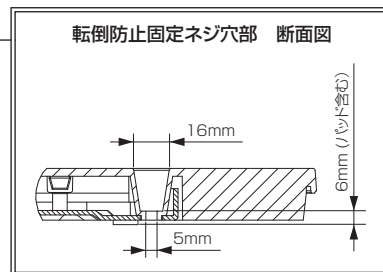

三菱液晶テレビ LCD-39LSR6

■寸法図 単位：cm

底面

正面

側面

背面

作成日付	2014年1月17日	形名	三菱液晶テレビ LCD-39LSR6
	三菱電機株式会社 京都製作所	整理番号	13-B47 (1/2)

三菱液晶テレビ LCD-39LSR6

■仕様

形名	LCD-39LSR6
液晶モジュール	サイズ 39V形、アスペクト比16:9 画素数 1920×1080 (Full HD)
受信チャンネル	地上デジタル:000~999チャンネル、BSデジタル:000~999チャンネル、110度CSデジタル:000~999チャンネル
アンテナ入力	地上デジタル:VHF/UHF 一軸 75Ω (CATV/バススルー対応)、BS・110度CSデジタル:75Ω (C15形) 兼コンバーター用電源 (DC15V 4W以下) 出力
接続端子	<p>「HDMI1入力」、「HDMI2入力」(側面)に以下が1系統ずつ</p> <ul style="list-style-type: none"> デジタル映像・音声 (Type A 19ピン) ※3D対応 ※「HDMI1入力」のみARC対応 ※HDMI出力端子付きパソコンを接続するときは、HDMI規格に適合した信号が出力されるようパソコンを設定のうえご使用ください。 ※映像:480i、480p、1080i、720p、1080pに対応 音声:リニアPCM 2ch、サンプリング周波数32/44.1/48 kHzに対応 <p>「ビデオ1入力」、「ビデオ2入力」に以下が1系統ずつ</p> <ul style="list-style-type: none"> コンポジット映像 (RCA端子) ステレオ音声 (RCA端子 ×2) ※ビデオ2入力のみ録画対応 <p>「デジタル音声(光) 出力」</p> <ul style="list-style-type: none"> デジタル音声(光端子) 1系統 ※Dolby Digital 5.1 ch、DTS 5.1 ch、MPEG-2 AAC 5.1 ch、PCMに対応 <p>「音声出力」(φ3.5 mm ステレオミニジャック) 1系統</p> <p>「ヘッドホン」(φ3.5 mm ステレオミニジャック) (側面) 1系統</p> <p>「LAN1」、「LAN2」に以下が1系統ずつ</p> <ul style="list-style-type: none"> 10BASE-T/100BASE-TX (モジュラージャックRJ-45) ※「LAN1」:双方向データ放送、アクトビラ、TSUTAYA TV、携帯端末連携専用 ※「LAN2」:家庭内ネットワーク、「スカパー!プレミアムサービスLink」、BD-Live専用 <p>「i.LINK端子」(S400 TS) 1系統 ※入力のみ</p> <p>「SDカードスロット」(側面) 1系統 ※DCF規格の画像データに対応</p> <p>「USB端子」(側面) 1系統 ※外付ハードディスク対応</p>
内蔵スピーカー	φ4 cm × 6、φ5.8 cm × 4 (実用最大出力 (JEITA)) 左右:10 W+10 W、センター:10 W、ウーハー:10 W+10 W)

使用温度	0℃～40℃
電源	AC 100 V 50/60 Hz
消費電力	120 W 本体主電源「切」時:0.00 W リモコン待機時:0.1 W (高速起動「入」時:約 37 W)
年間消費電力量*1	111 kWh/年 (標準*2 時)
電源コード	1.9 m
外形寸法	幅 88.9 cm × 高さ 67.4 cm × 奥行き 36.3 cm
質量	22.4 kg
梱包寸法	幅 118.5 cm × 高さ 71.5 cm × 奥行き 27.5 cm
梱包質量	28.5 kg
スタンド角度調節範囲	左右各約20° (オートターン)
付属品	リモコン、単4乾電池 (×2)、B-CASカード、スタンド、スタンド取付ネジ、BS・110度CSデジタル放送受信紹介パンフレット、ご購入時アンケート用パンフレット、取扱説明書、テレビ台への固定用部品