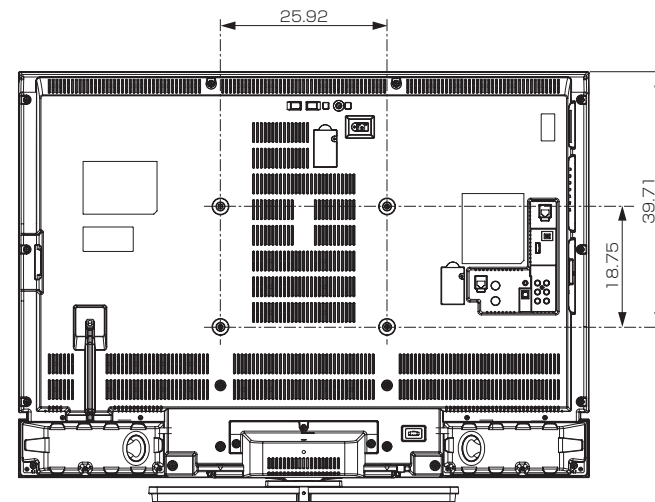

三菱液晶テレビ LCD-39LSR6

■寸法図 単位：cm

底面

正面

側面

背面

作成日付	2014年1月17日	形名	三菱液晶テレビ LCD-39LSR6
	三菱電機株式会社 京都製作所	整理番号	13-B47 (1/2)

三菱液晶テレビ LCD-39LSR6

■仕様

形名	LCD-39LSR6
液晶モジュール	サイズ 39V形、アスペクト比16:9 画素数 1920×1080 (Full HD)
受信チャンネル	地上デジタル:000~999チャンネル、BSデジタル:000~999チャンネル、110度CSデジタル:000~999チャンネル
アンテナ入力	地上デジタル:VHF/UHF 一軸 75Ω (CATV/バススルー対応)、BS・110度CSデジタル:75Ω (C15形) 兼コンバーター用電源 (DC15V 4W以下) 出力
接続端子	<p>「HDMI1入力」、「HDMI2入力」(側面)に以下が1系統ずつ</p> <ul style="list-style-type: none"> デジタル映像・音声 (Type A 19ピン) ※3D対応 ※「HDMI1入力」のみARC対応 ※HDMI出力端子付きパソコンを接続するときは、HDMI規格に適合した信号が出力されるようパソコンを設定のうえご使用ください。 ※映像:480i、480p、1080i、720p、1080pに対応 音声:リニアPCM 2ch、サンプリング周波数32/44.1/48 kHzに対応 <p>「ビデオ1入力」、「ビデオ2入力」に以下が1系統ずつ</p> <ul style="list-style-type: none"> コンポジット映像 (RCA端子) ステレオ音声 (RCA端子 ×2) ※ビデオ2入力のみ録画対応 <p>「デジタル音声(光) 出力」</p> <ul style="list-style-type: none"> デジタル音声(光端子) 1系統 ※Dolby Digital 5.1 ch、DTS 5.1 ch、MPEG-2 AAC 5.1 ch、PCMに対応 <p>「音声出力」(φ3.5 mm ステレオミニジャック) 1系統</p> <p>「ヘッドホン」(φ3.5 mm ステレオミニジャック) (側面) 1系統</p> <p>「LAN1」、「LAN2」に以下が1系統ずつ</p> <ul style="list-style-type: none"> 10BASE-T/100BASE-TX (モジュラージャックRJ-45) ※「LAN1」:双方向データ放送、アクトビラ、TSUTAYA TV、携帯端末連携専用 ※「LAN2」:家庭内ネットワーク、「スカパー!プレミアムサービスLink」、BD-Live専用 <p>「i.LINK端子」(S400 TS) 1系統 ※入力のみ</p> <p>「SDカードスロット」(側面) 1系統 ※DCF規格の画像データに対応</p> <p>「USB端子」(側面) 1系統 ※外付ハードディスク対応</p>
内蔵スピーカー	φ4 cm × 6、φ5.8 cm × 4 (実用最大出力 (JEITA)) 左右:10 W+10 W、センター:10 W、ウーハー:10 W+10 W)

使用温度	0℃～40℃
電源	AC 100 V 50/60 Hz
消費電力	120 W 本体主電源「切」時:0.00 W リモコン待機時:0.1 W (高速起動「入」時:約 37 W)
年間消費電力量*1	111 kWh/年 (標準*2 時)
電源コード	1.9 m
外形寸法	幅 88.9 cm × 高さ 67.4 cm × 奥行き 36.3 cm
質量	22.4 kg
梱包寸法	幅 118.5 cm × 高さ 71.5 cm × 奥行き 27.5 cm
梱包質量	28.5 kg
スタンド角度調節範囲	左右各約20° (オートターン)
付属品	リモコン、単4乾電池 (×2)、B-CASカード、スタンド、スタンド取付ネジ、BS・110度CSデジタル放送受信紹介パンフレット、ご購入時アンケート用パンフレット、取扱説明書、テレビ台への固定用部品