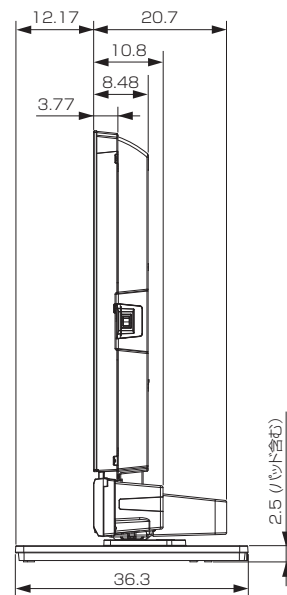

三菱液晶テレビ LCD-39LSR6

■寸法図 単位：cm

底面

正面

側面

背面

作成日付	2014年1月17日	形名	三菱液晶テレビ LCD-39LSR6
	三菱電機株式会社 京都製作所	整理番号	13-B47 (1/2)

三菱液晶テレビ LCD-39LSR6

■仕様

形名	LCD-39LSR6
液晶モジュール	サイズ 39V形、アスペクト比16:9 画素数 1920×1080 (Full HD)
受信チャンネル	地上デジタル:000~999チャンネル、BSデジタル:000~999チャンネル、110度CSデジタル:000~999チャンネル
アンテナ入力	地上デジタル:VHF/UHF 一軸 75Ω (CATV/バススルー対応)、BS・110度CSデジタル:75Ω (C15形) 兼コンバーター用電源 (DC15V 4W以下) 出力
接続端子	<p>「HDMI1入力」、「HDMI2入力」(側面)に以下が1系統ずつ</p> <ul style="list-style-type: none"> デジタル映像・音声 (Type A 19ピン) ※3D対応 ※「HDMI1入力」のみARC対応 ※HDMI出力端子付きパソコンを接続するときは、HDMI規格に適合した信号が出力されるようパソコンを設定のうえご使用ください。 ※映像:480i、480p、1080i、720p、1080pに対応 音声:リニアPCM 2ch、サンプリング周波数32/44.1/48 kHzに対応 <p>「ビデオ1入力」、「ビデオ2入力」に以下が1系統ずつ</p> <ul style="list-style-type: none"> コンポジット映像 (RCA端子) ステレオ音声 (RCA端子 ×2) ※ビデオ2入力のみ録画対応 <p>「デジタル音声(光) 出力」</p> <ul style="list-style-type: none"> デジタル音声(光端子) 1系統 ※Dolby Digital 5.1 ch、DTS 5.1 ch、MPEG-2 AAC 5.1 ch、PCMに対応 <p>「音声出力」(φ3.5 mm ステレオミニジャック) 1系統</p> <p>「ヘッドホン」(φ3.5 mm ステレオミニジャック) (側面) 1系統</p> <p>「LAN1」、「LAN2」に以下が1系統ずつ</p> <ul style="list-style-type: none"> 10BASE-T/100BASE-TX (モジュラージャックRJ-45) ※「LAN1」:双方向データ放送、アクトビラ、TSUTAYA TV、携帯端末連携専用 ※「LAN2」:家庭内ネットワーク、「スカパー!プレミアムサービスLink」、BD-Live専用 <p>「i.LINK端子」(S400 TS) 1系統 ※入力のみ</p> <p>「SDカードスロット」(側面) 1系統 ※DCF規格の画像データに対応</p> <p>「USB端子」(側面) 1系統 ※外付ハードディスク対応</p>
内蔵スピーカー	φ4 cm × 6、φ5.8 cm × 4 (実用最大出力 (JEITA)) 左右:10 W+10 W、センター:10 W、ウーハー:10 W+10 W)

使用温度	0℃～40℃
電源	AC 100 V 50/60 Hz
消費電力	120 W 本体主電源「切」時:0.00 W リモコン待機時:0.1 W (高速起動「入」時:約 37 W)
年間消費電力量*1	111 kWh/年 (標準*2 時)
電源コード	1.9 m
外形寸法	幅 88.9 cm × 高さ 67.4 cm × 奥行き 36.3 cm
質量	22.4 kg
梱包寸法	幅 118.5 cm × 高さ 71.5 cm × 奥行き 27.5 cm
梱包質量	28.5 kg
スタンド角度調節範囲	左右各約20° (オートターン)
付属品	リモコン、単4乾電池 (×2)、B-CASカード、スタンド、スタンド取付ネジ、BS・110度CSデジタル放送受信紹介パンフレット、ご購入時アンケート用パンフレット、取扱説明書、テレビ台への固定用部品