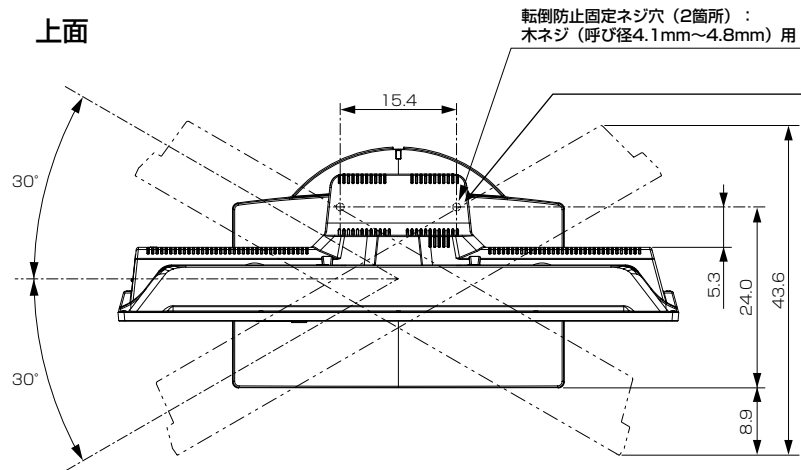

# 三菱液晶テレビ LCD-A32BHR10

■寸法図 単位：cm

※本体が正面を向いている状態の場合は  
ネジ穴がドライブカバーで隠れている  
ため、ネジで固定する場合は本体を  
回転させてください。

底面

正面

側面

背面

作成日付	2018年4月20日	形名	三菱液晶テレビ LCD-A32BHR10
三菱電機株式会社	京都製作所	整理番号	18-B04 (1/2)

使用温度	0℃～40℃
電源	AC 100 V 50/60 Hz
消費電力	65 W リモコン待機時:0.2 W (高速起動「入」時:約 20 W)
年間消費電力量*1	71 kWh/年(標準*2時)
電源コード	1.8 m
外形寸法	幅 74.3 cm × 高さ 54.8 cm × 奥行き 32.0 cm
質量	10.2 kg
梱包寸法	幅 80.1 cm × 高さ 55.3 cm × 奥行き 26.3 cm
梱包質量	13.0 kg
スタンド角度調節範囲	左右各約30° (オートターン)
付属品	リモコン、単4乾電池(×2)、miniB-CASカード、スタンド、スタンド取付ネジ、テレビ台への固定用部品、取扱説明書、早わかりガイド、BS・110度CSデジタル放送受信紹介パンフレット、ご購入時アンケート用パンフレット