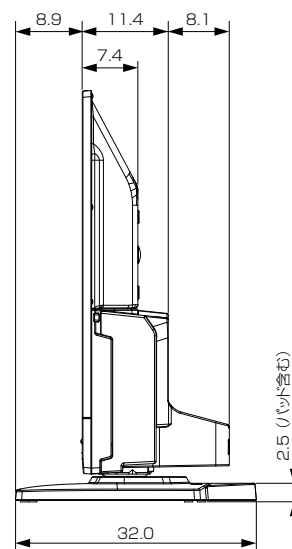

# 三菱液晶テレビ LCD-A32BHR10

■寸法図 単位：cm

※本体が正面を向いている状態の場合は  
ネジ穴がドライブカバーで隠れている  
ため、ネジで固定する場合は本体を  
回転させてください。

底面

正面

側面

背面

作成日付	2018年4月20日	形名	三菱液晶テレビ LCD-A32BHR10
三菱電機株式会社	京都製作所	整理番号	18-B04 (1/2)

使用温度	0℃～40℃
電源	AC 100 V 50/60 Hz
消費電力	65 W リモコン待機時:0.2 W (高速起動「入」時:約 20 W)
年間消費電力量*1	71 kWh/年(標準*2時)
電源コード	1.8 m
外形寸法	幅 74.3 cm × 高さ 54.8 cm × 奥行き 32.0 cm
質量	10.2 kg
梱包寸法	幅 80.1 cm × 高さ 55.3 cm × 奥行き 26.3 cm
梱包質量	13.0 kg
スタンド角度調節範囲	左右各約30° (オートターン)
付属品	リモコン、単4乾電池(×2)、miniB-CASカード、スタンド、スタンド取付ネジ、テレビ台への固定用部品、取扱説明書、早わかりガイド、BS・110度CSデジタル放送受信紹介パンフレット、ご購入時アンケート用パンフレット