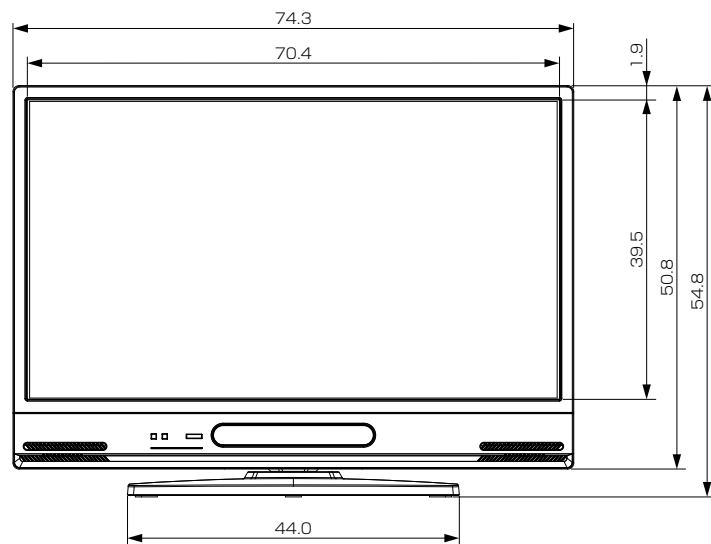

# 三菱液晶テレビ LCD-A32BHR10

■寸法図 単位：cm

※本体が正面を向いている状態の場合は  
ネジ穴がドライブカバーで隠れている  
ため、ネジで固定する場合は本体を  
回転させてください。

底面

正面

側面

背面

作成日付	2018年4月20日	形名	三菱液晶テレビ LCD-A32BHR10
三菱電機株式会社	京都製作所	整理番号	18-B04 (1/2)

使用温度	0℃～40℃
電源	AC 100 V 50/60 Hz
消費電力	65 W リモコン待機時:0.2 W (高速起動「入」時:約 20 W)
年間消費電力量*1	71 kWh/年(標準*2時)
電源コード	1.8 m
外形寸法	幅 74.3 cm × 高さ 54.8 cm × 奥行き 32.0 cm
質量	10.2 kg
梱包寸法	幅 80.1 cm × 高さ 55.3 cm × 奥行き 26.3 cm
梱包質量	13.0 kg
スタンド角度調節範囲	左右各約30° (オートターン)
付属品	リモコン、単4乾電池(×2)、miniB-CASカード、スタンド、スタンド取付ネジ、テレビ台への固定用部品、取扱説明書、早わかりガイド、BS・110度CSデジタル放送受信紹介パンフレット、ご購入時アンケート用パンフレット