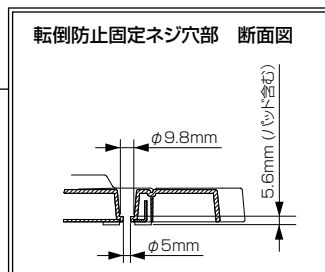

# 三菱液晶テレビ LCD-A32BHR10

■寸法図 単位：cm

※本体が正面を向いている状態の場合は  
ネジ穴がドライブカバーで隠れている  
ため、ネジで固定する場合は本体を  
回転させてください。

底面

正面

側面

背面

作成日付	2018年4月20日	形名	三菱液晶テレビ LCD-A32BHR10
三菱電機株式会社	京都製作所	整理番号	18-B04 (1/2)

使用温度	0℃～40℃
電源	AC 100 V 50/60 Hz
消費電力	65 W リモコン待機時:0.2 W (高速起動「入」時:約 20 W)
年間消費電力量*1	71 kWh/年(標準*2時)
電源コード	1.8 m
外形寸法	幅 74.3 cm × 高さ 54.8 cm × 奥行き 32.0 cm
質量	10.2 kg
梱包寸法	幅 80.1 cm × 高さ 55.3 cm × 奥行き 26.3 cm
梱包質量	13.0 kg
スタンド角度調節範囲	左右各約30° (オートターン)
付属品	リモコン、単4乾電池(×2)、miniB-CASカード、スタンド、スタンド取付ネジ、テレビ台への固定用部品、取扱説明書、早わかりガイド、BS・110度CSデジタル放送受信紹介パンフレット、ご購入時アンケート用パンフレット