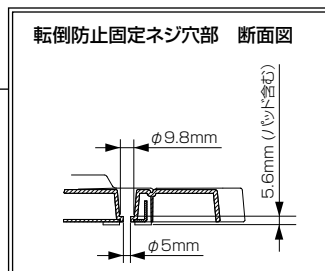

三菱ハイビジョン液晶テレビ LCD-A32BHR11

■寸法図 単位：cm

※本体が正面を向いている状態の場合は
ネジ穴がドライブカバーで隠れている
ため、ネジで固定する場合は本体を
回転させてください。

底面

正面

側面

背面

※印以外の寸法は公差を含まない参考値です。

使用温度	0℃～40℃
電源	AC 100 V 50/60 Hz
消費電力	65 W リモコン待機時:0.2 W (高速起動「入」時:約 20 W)
年間消費電力量*1	101 kWh/年*2
電源コード	1.8 m
外形寸法	幅 74.3 cm × 高さ 54.8 cm × 奥行き 32.0 cm
質量	10.2 kg
梱包寸法	幅 80.1 cm × 高さ 55.3 cm × 奥行き 26.3 cm
梱包質量	13.0 kg
スタンド角度調節範囲	左右各約30° (オートターン)
付属品	リモコン、単4乾電池(×2)、miniB-CASカード、スタンド、スタンド取付ネジ、テレビ台への固定用部品、取扱説明書、早わかりガイド、BS・110度CSデジタル放送受信紹介パンフレット、ご購入時アンケート用パンフレット