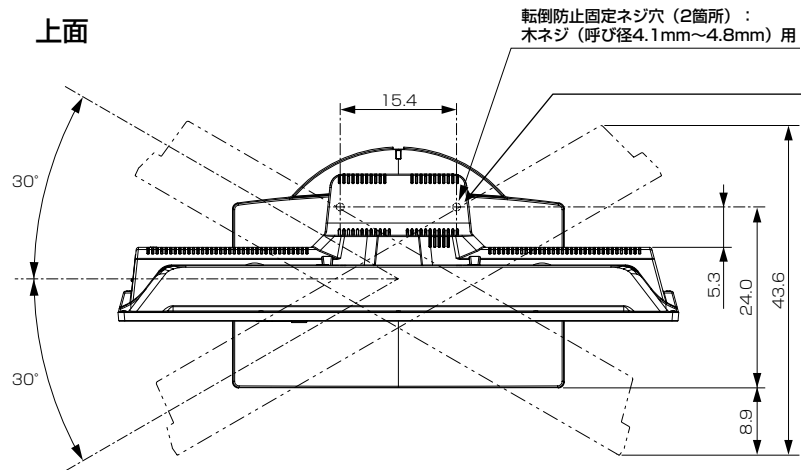

三菱ハイビジョン液晶テレビ LCD-A32BHR11

■寸法図 単位：cm

※本体が正面を向いている状態の場合は
ネジ穴がドライブカバーで隠れている
ため、ネジで固定する場合は本体を
回転させてください。

底面

正面

側面

背面

※印以外の寸法は公差を含まない参考値です。

作成日付	2021年12月6日	形名	三菱ハイビジョン液晶テレビ LCD-A32BHR11
三菱電機株式会社	京都製作所	整理番号	21-B04 (1/2)

三菱ハイビジョン液晶テレビ LCD-A32BHR11

■仕様

形名	LCD-A32BHR11
液晶モジュール	サイズ 32V型、アスペクト比16:9 画素数 1366×768 (ワイドXGA)
受信チャンネル	地上デジタル:000~999チャンネル、BSデジタル:000~999チャンネル、110度CSデジタル:000~999チャンネル
アンテナ入力	地上デジタル:VHF/UHF 一軸 75Ω (CATV/バスルー対応)、BS・110度CSデジタル:75Ω (C15形) 兼コンバーター用電源 (DC15V 4W以下) 出力
接続端子	<p>「HDMI1入力」、「HDMI2入力」に以下が1系統ずつ</p> <ul style="list-style-type: none"> デジタル映像・音声 (Type A 19ピン) ※「HDMI1入力」のみARC対応 ※HDMI出力端子付きパソコンを接続するときは、HDMI規格に適合した信号が出力されるようパソコンを設定のうえご使用ください。 ※映像:480i、480p、1080i、720p、1080pに対応 音声:リニアPCM 2ch、サンプリング周波数32/44.1/48 kHzに対応 著作権保護:HDCP1.4に対応 <p>「ビデオ入力」(録画非対応)</p> <ul style="list-style-type: none"> コンポジット映像 (RCA端子) ステレオ音声 (RCA端子 ×2) <p>「ヘッドホン」(φ3.5 mm ステレオミニジャック) (側面) 1系統</p> <p>「LAN1」、「LAN2」に以下が1系統ずつ</p> <ul style="list-style-type: none"> 10BASE-T/100BASE-TX (モジュラージャックRJ-45) ※「LAN1」:双方向データ放送、アクトビラ、TSUTAYA TV、携帯端末連携、家電連携、三菱HEMS専用 ※「LAN2」:家庭内ネットワーク、LAN録画(「スカパー!プレミアムサービス Link」、CATV録画)、BD-Live専用 <p>「SDカードスロット」(側面) 1系統 ※DCF規格の画像データに対応</p> <p>「USB端子」(側面) 1系統 ※外付ハードディスク対応</p>
内蔵スピーカー	(7.6 cm × 4.2 cm) ×2 (実用最大出力 (JEITA) 10 W + 10 W)

使用温度	0℃～40℃
電源	AC 100 V 50/60 Hz
消費電力	65 W リモコン待機時:0.2 W (高速起動「入」時:約 20 W)
年間消費電力量*1	101 kWh/年*2
電源コード	1.8 m
外形寸法	幅 74.3 cm × 高さ 54.8 cm × 奥行き 32.0 cm
質量	10.2 kg
梱包寸法	幅 80.1 cm × 高さ 55.3 cm × 奥行き 26.3 cm
梱包質量	13.0 kg
スタンド角度調節範囲	左右各約30° (オートターン)
付属品	リモコン、単4乾電池(×2)、miniB-CASカード、スタンド、スタンド取付ネジ、テレビ台への固定用部品、取扱説明書、早わかりガイド、BS・110度CSデジタル放送受信紹介パンフレット、ご購入時アンケート用パンフレット