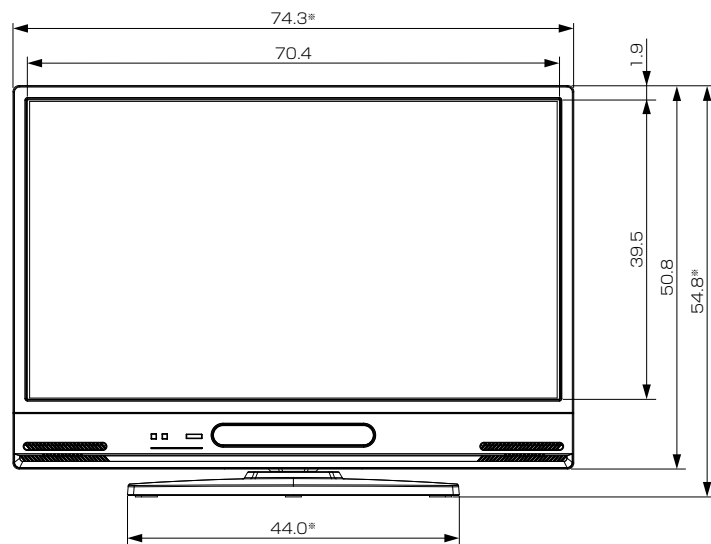

三菱ハイビジョン液晶テレビ LCD-A32BHR11

■寸法図 単位：cm

※本体が正面を向いている状態の場合は
ネジ穴がドライブカバーで隠れている
ため、ネジで固定する場合は本体を
回転させてください。

底面

正面

側面

背面

※印以外の寸法は公差を含まない参考値です。

作成日付	2021年12月6日	形名	三菱ハイビジョン液晶テレビ LCD-A32BHR11
三菱電機株式会社	京都製作所	整理番号	21-B04 (1/2)

三菱ハイビジョン液晶テレビ LCD-A32BHR11

■仕様

形名	LCD-A32BHR11
液晶モジュール	サイズ 32V型、アスペクト比16:9 画素数 1366×768 (ワイドXGA)
受信チャンネル	地上デジタル:000~999チャンネル、BSデジタル:000~999チャンネル、110度CSデジタル:000~999チャンネル
アンテナ入力	地上デジタル:VHF/UHF 一軸 75Ω (CATV/バスルー対応)、BS・110度CSデジタル:75Ω (C15形) 兼コンバーター用電源 (DC15V 4W以下) 出力
接続端子	<p>「HDMI1入力」、「HDMI2入力」に以下が1系統ずつ</p> <ul style="list-style-type: none"> デジタル映像・音声 (Type A 19ピン) ※「HDMI1入力」のみARC対応 ※HDMI出力端子付きパソコンを接続するときは、HDMI規格に適合した信号が出力されるようパソコンを設定のうえご使用ください。 ※映像:480i、480p、1080i、720p、1080pに対応 音声:リニアPCM 2ch、サンプリング周波数32/44.1/48 kHzに対応 著作権保護:HDCP1.4に対応 <p>「ビデオ入力」(録画非対応)</p> <ul style="list-style-type: none"> コンポジット映像 (RCA端子) ステレオ音声 (RCA端子 ×2) <p>「ヘッドホン」(φ3.5 mm ステレオミニジャック) (側面) 1系統</p> <p>「LAN1」、「LAN2」に以下が1系統ずつ</p> <ul style="list-style-type: none"> 10BASE-T/100BASE-TX (モジュラージャックRJ-45) ※「LAN1」:双方向データ放送、アクトビラ、TSUTAYA TV、携帯端末連携、家電連携、三菱HEMS専用 ※「LAN2」:家庭内ネットワーク、LAN録画(「スカパー!プレミアムサービス Link」、CATV録画)、BD-Live専用 <p>「SDカードスロット」(側面) 1系統 ※DCF規格の画像データに対応</p> <p>「USB端子」(側面) 1系統 ※外付ハードディスク対応</p>
内蔵スピーカー	(7.6 cm × 4.2 cm) ×2 (実用最大出力 (JEITA) 10 W + 10 W)

使用温度	0℃～40℃
電源	AC 100 V 50/60 Hz
消費電力	65 W リモコン待機時:0.2 W (高速起動「入」時:約 20 W)
年間消費電力量*1	101 kWh/年*2
電源コード	1.8 m
外形寸法	幅 74.3 cm × 高さ 54.8 cm × 奥行き 32.0 cm
質量	10.2 kg
梱包寸法	幅 80.1 cm × 高さ 55.3 cm × 奥行き 26.3 cm
梱包質量	13.0 kg
スタンド角度調節範囲	左右各約30° (オートターン)
付属品	リモコン、単4乾電池(×2)、miniB-CASカード、スタンド、スタンド取付ネジ、テレビ台への固定用部品、取扱説明書、早わかりガイド、BS・110度CSデジタル放送受信紹介パンフレット、ご購入時アンケート用パンフレット