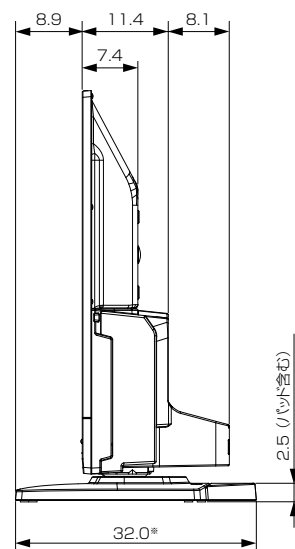

三菱ハイビジョン液晶テレビ LCD-A32BHR11

■寸法図 単位：cm

※本体が正面を向いている状態の場合は
ネジ穴がドライブカバーで隠れている
ため、ネジで固定する場合は本体を
回転させてください。

底面

正面

側面

背面

※印以外の寸法は公差を含まない参考値です。

作成日付	2021年12月6日	形名	三菱ハイビジョン液晶テレビ LCD-A32BHR11
三菱電機株式会社	京都製作所	整理番号	21-B04 (1/2)

三菱ハイビジョン液晶テレビ LCD-A32BHR11

■仕様

形名	LCD-A32BHR11
液晶モジュール	サイズ 32V型、アスペクト比16:9 画素数 1366×768 (ワイドXGA)
受信チャンネル	地上デジタル:000~999チャンネル、BSデジタル:000~999チャンネル、110度CSデジタル:000~999チャンネル
アンテナ入力	地上デジタル:VHF/UHF 一軸 75Ω (CATV/バスルー対応)、BS・110度CSデジタル:75Ω (C15形) 兼コンバーター用電源 (DC15V 4W以下) 出力
接続端子	<p>「HDMI1入力」、「HDMI2入力」に以下が1系統ずつ</p> <ul style="list-style-type: none"> デジタル映像・音声 (Type A 19ピン) ※「HDMI1入力」のみARC対応 ※HDMI出力端子付きパソコンを接続するときは、HDMI規格に適合した信号が出力されるようパソコンを設定のうえご使用ください。 ※映像:480i、480p、1080i、720p、1080pに対応 音声:リニアPCM 2ch、サンプリング周波数32/44.1/48 kHzに対応 著作権保護:HDCP1.4に対応 <p>「ビデオ入力」(録画非対応)</p> <ul style="list-style-type: none"> コンポジット映像 (RCA端子) ステレオ音声 (RCA端子 ×2) <p>「ヘッドホン」(φ3.5 mm ステレオミニジャック) (側面) 1系統</p> <p>「LAN1」、「LAN2」に以下が1系統ずつ</p> <ul style="list-style-type: none"> 10BASE-T/100BASE-TX (モジュラージャックRJ-45) ※「LAN1」:双方向データ放送、アクトビラ、TSUTAYA TV、携帯端末連携、家電連携、三菱HEMS専用 ※「LAN2」:家庭内ネットワーク、LAN録画(「スカパー!プレミアムサービス Link」、CATV録画)、BD-Live専用 <p>「SDカードスロット」(側面) 1系統 ※DCF規格の画像データに対応</p> <p>「USB端子」(側面) 1系統 ※外付ハードディスク対応</p>
内蔵スピーカー	(7.6 cm × 4.2 cm) ×2 (実用最大出力 (JEITA) 10 W + 10 W)

使用温度	0℃～40℃
電源	AC 100 V 50/60 Hz
消費電力	65 W リモコン待機時:0.2 W (高速起動「入」時:約 20 W)
年間消費電力量*1	101 kWh/年*2
電源コード	1.8 m
外形寸法	幅 74.3 cm × 高さ 54.8 cm × 奥行き 32.0 cm
質量	10.2 kg
梱包寸法	幅 80.1 cm × 高さ 55.3 cm × 奥行き 26.3 cm
梱包質量	13.0 kg
スタンド角度調節範囲	左右各約30° (オートターン)
付属品	リモコン、単4乾電池(×2)、miniB-CASカード、スタンド、スタンド取付ネジ、テレビ台への固定用部品、取扱説明書、早わかりガイド、BS・110度CSデジタル放送受信紹介パンフレット、ご購入時アンケート用パンフレット