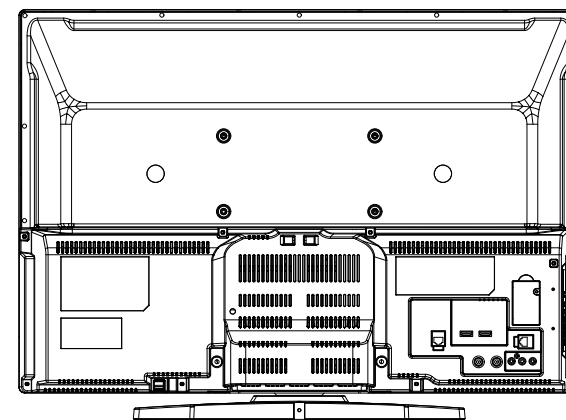

三菱ハイビジョン液晶テレビ LCD-A32BHR11

■寸法図 単位：cm

※本体が正面を向いている状態の場合は
ネジ穴がドライブカバーで隠れている
ため、ネジで固定する場合は本体を
回転させてください。

底面

正面

側面

背面

※印以外の寸法は公差を含まない参考値です。

作成日付	2021年12月6日	形名	三菱ハイビジョン液晶テレビ LCD-A32BHR11
三菱電機株式会社	京都製作所	整理番号	21-B04 (1/2)

三菱ハイビジョン液晶テレビ LCD-A32BHR11

■仕様

形名	LCD-A32BHR11
液晶モジュール	サイズ 32V型、アスペクト比16:9 画素数 1366×768 (ワイドXGA)
受信チャンネル	地上デジタル:000~999チャンネル、BSデジタル:000~999チャンネル、110度CSデジタル:000~999チャンネル
アンテナ入力	地上デジタル:VHF/UHF 一軸 75Ω (CATV/バスルー対応)、BS・110度CSデジタル:75Ω (C15形) 兼コンバーター用電源 (DC15V 4W以下) 出力
接続端子	<p>「HDMI1入力」、「HDMI2入力」に以下が1系統ずつ</p> <ul style="list-style-type: none"> デジタル映像・音声 (Type A 19ピン) ※「HDMI1入力」のみARC対応 ※HDMI出力端子付きパソコンを接続するときは、HDMI規格に適合した信号が出力されるようパソコンを設定のうえご使用ください。 ※映像:480i、480p、1080i、720p、1080pに対応 音声:リニアPCM 2ch、サンプリング周波数32/44.1/48 kHzに対応 著作権保護:HDCP1.4に対応 <p>「ビデオ入力」(録画非対応)</p> <ul style="list-style-type: none"> コンポジット映像 (RCA端子) ステレオ音声 (RCA端子 ×2) <p>「ヘッドホン」(φ3.5 mm ステレオミニジャック) (側面) 1系統</p> <p>「LAN1」、「LAN2」に以下が1系統ずつ</p> <ul style="list-style-type: none"> 10BASE-T/100BASE-TX (モジュラージャックRJ-45) ※「LAN1」:双方向データ放送、アクトビラ、TSUTAYA TV、携帯端末連携、家電連携、三菱HEMS専用 ※「LAN2」:家庭内ネットワーク、LAN録画(「スカパー!プレミアムサービス Link」、CATV録画)、BD-Live専用 <p>「SDカードスロット」(側面) 1系統 ※DCF規格の画像データに対応</p> <p>「USB端子」(側面) 1系統 ※外付ハードディスク対応</p>
内蔵スピーカー	(7.6 cm × 4.2 cm) ×2 (実用最大出力 (JEITA) 10 W + 10 W)

使用温度	0℃～40℃
電源	AC 100 V 50/60 Hz
消費電力	65 W リモコン待機時:0.2 W (高速起動「入」時:約 20 W)
年間消費電力量*1	101 kWh/年*2
電源コード	1.8 m
外形寸法	幅 74.3 cm × 高さ 54.8 cm × 奥行き 32.0 cm
質量	10.2 kg
梱包寸法	幅 80.1 cm × 高さ 55.3 cm × 奥行き 26.3 cm
梱包質量	13.0 kg
スタンド角度調節範囲	左右各約30° (オートターン)
付属品	リモコン、単4乾電池(×2)、miniB-CASカード、スタンド、スタンド取付ネジ、テレビ台への固定用部品、取扱説明書、早わかりガイド、BS・110度CSデジタル放送受信紹介パンフレット、ご購入時アンケート用パンフレット