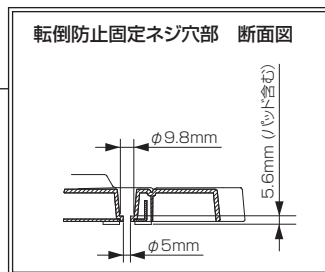

三菱液晶テレビ LCD-A32BHR6

■寸法図 単位：cm

底面

正面

側面

背面

作成日付	2014年1月17日	形名	三菱液晶テレビ LCD-A32BHR6
三菱電機株式会社 京都製作所		整理番号	13-B41 (1/2)

三菱液晶テレビ LCD-A32BHR6

仕様

形名	LCD-A32BHR6
液晶モジュール	サイズ 32V形、アスペクト比16:9 画素数 1366×768(ワイドXGA)
受信チャンネル	地上デジタル:000~999チャンネル、BSデジタル:000~999チャンネル、110度CSデジタル:000~999チャンネル
アンテナ入力	地上デジタル:VHF/UHF 一軸 75Ω (CATV/パスルー対応)、BS・110度CSデジタル:75Ω (C15形) 兼コンバーター用電源 (DC15V 4W以下) 出力
接続端子	<p>「HDMI1入力」、「HDMI2入力」(側面)に以下が1系統ずつ</p> <ul style="list-style-type: none"> ・デジタル映像・音声 (Type A 19ピン) ※「HDMI1入力」のみARC対応 ※HDMI出力端子付きパソコンを接続するときは、HDMI規格に適合した信号が出力されるようパソコンを設定のうえご使用ください。 ※映像:480i、480p、1080i、720p、1080pに対応 音声:リニアPCM 2ch、サンプリング周波数32/44.1/48 kHzに対応 <p>「ビデオ1入力」、「ビデオ2入力」に以下が1系統ずつ</p> <ul style="list-style-type: none"> ・コンポジット映像 (RCA端子) ・ステレオ音声 (RCA端子 ×2) ※ビデオ2入力のみ録画対応 <p>「デジタル音声(光) 出力」</p> <ul style="list-style-type: none"> ・デジタル音声 (光端子) 1系統 ※Dolby Digital 5.1 ch、DTS 5.1 ch、MPEG-2 AAC 5.1 ch、PCMに対応 <p>「音声出力」(φ3.5 mm ステレオミニジャック) 1系統</p> <p>「ヘッドホン」(φ3.5 mm ステレオミニジャック) (側面) 1系統</p> <p>「LAN1」、「LAN2」に以下が1系統ずつ</p> <ul style="list-style-type: none"> ・10BASE-T/100BASE-TX (モジュラージャックRJ-45) ※「LAN1」:双方向データ放送、アクトビラ、TSUTAYA TV、携帯端末連携専用 ※「LAN2」:家庭内ネットワーク、「スカパー!プレミアムサービスLink」、BD-Live専用 <p>「SDカードスロット」(側面) 1系統 ※DCF規格の画像データに対応</p> <p>「USB端子」(側面) 1系統 ※外付ハードディスク対応</p>
内蔵スピーカー	(10.3 cm × 4.5 cm) ×2 (実用最大出力 (JEITA) 10 W + 10 W)

使用温度	0℃～40℃
電源	AC 100 V 50/60 Hz
消費電力	72 W 本体主電源「切」時:0.03 W リモコン待機時:0.1 W (高速起動「入」時:約 23 W)
年間消費電力量*1	79 kWh/年(標準*2時)
電源コード	1.8 m
外形寸法	幅 73.8 cm × 高さ 53.5 cm × 奥行き 32.0 cm
質量	10.9 kg
梱包寸法	幅 95.5 cm × 高さ 56.2 cm × 奥行き 18.5 cm
梱包質量	14.0 kg
スタンド角度調節範囲	左右各約30° (オートターン)
付属品	リモコン、単4乾電池 (×2)、miniB-CASカード、スタンド、スタンド取付ネジ、BS・110度CSデジタル放送受信紹介パンフレット、ご購入時アンケート用パンフレット、取扱説明書、テレビ台への固定用部品