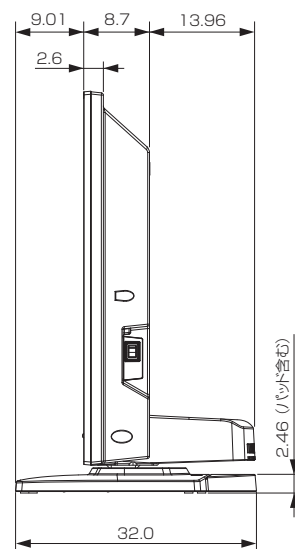

三菱液晶テレビ LCD-A32BHR6

■寸法図 単位：cm

底面

正面

側面

背面

作成日付	2014年1月17日	形名	三菱液晶テレビ LCD-A32BHR6
三菱電機株式会社 京都製作所		整理番号	13-B41 (1/2)

三菱液晶テレビ LCD-A32BHR6

仕様

形名	LCD-A32BHR6
液晶モジュール	サイズ 32V形、アスペクト比16:9 画素数 1366×768(ワイドXGA)
受信チャンネル	地上デジタル:000~999チャンネル、BSデジタル:000~999チャンネル、110度CSデジタル:000~999チャンネル
アンテナ入力	地上デジタル:VHF/UHF 一軸 75Ω (CATV/パスルー対応)、BS・110度CSデジタル:75Ω (C15形) 兼コンバーター用電源 (DC15V 4W以下) 出力
接続端子	<p>「HDMI1入力」、「HDMI2入力」(側面)に以下が1系統ずつ</p> <ul style="list-style-type: none"> ・デジタル映像・音声 (Type A 19ピン) ※「HDMI1入力」のみARC対応 ※HDMI出力端子付きパソコンを接続するときは、HDMI規格に適合した信号が出力されるようパソコンを設定のうえご使用ください。 ※映像:480i、480p、1080i、720p、1080pに対応 音声:リニアPCM 2ch、サンプリング周波数32/44.1/48 kHzに対応 <p>「ビデオ1入力」、「ビデオ2入力」に以下が1系統ずつ</p> <ul style="list-style-type: none"> ・コンポジット映像 (RCA端子) ・ステレオ音声 (RCA端子 ×2) ※ビデオ2入力のみ録画対応 <p>「デジタル音声(光) 出力」</p> <ul style="list-style-type: none"> ・デジタル音声 (光端子) 1系統 ※Dolby Digital 5.1 ch、DTS 5.1 ch、MPEG-2 AAC 5.1 ch、PCMに対応 <p>「音声出力」(φ3.5 mm ステレオミニジャック) 1系統</p> <p>「ヘッドホン」(φ3.5 mm ステレオミニジャック) (側面) 1系統</p> <p>「LAN1」、「LAN2」に以下が1系統ずつ</p> <ul style="list-style-type: none"> ・10BASE-T/100BASE-TX (モジュラージャックRJ-45) ※「LAN1」:双方向データ放送、アクトビラ、TSUTAYA TV、携帯端末連携専用 ※「LAN2」:家庭内ネットワーク、「スカパー!プレミアムサービスLink」、BD-Live専用 <p>「SDカードスロット」(側面) 1系統 ※DCF規格の画像データに対応</p> <p>「USB端子」(側面) 1系統 ※外付ハードディスク対応</p>
内蔵スピーカー	(10.3 cm × 4.5 cm) ×2 (実用最大出力 (JEITA) 10 W + 10 W)

使用温度	0℃～40℃
電源	AC 100 V 50/60 Hz
消費電力	72 W 本体主電源「切」時:0.03 W リモコン待機時:0.1 W (高速起動「入」時:約 23 W)
年間消費電力量*1	79 kWh/年(標準*2時)
電源コード	1.8 m
外形寸法	幅 73.8 cm × 高さ 53.5 cm × 奥行き 32.0 cm
質量	10.9 kg
梱包寸法	幅 95.5 cm × 高さ 56.2 cm × 奥行き 18.5 cm
梱包質量	14.0 kg
スタンド角度調節範囲	左右各約30° (オートターン)
付属品	リモコン、単4乾電池 (×2)、miniB-CASカード、スタンド、スタンド取付ネジ、BS・110度CSデジタル放送受信紹介パンフレット、ご購入時アンケート用パンフレット、取扱説明書、テレビ台への固定用部品