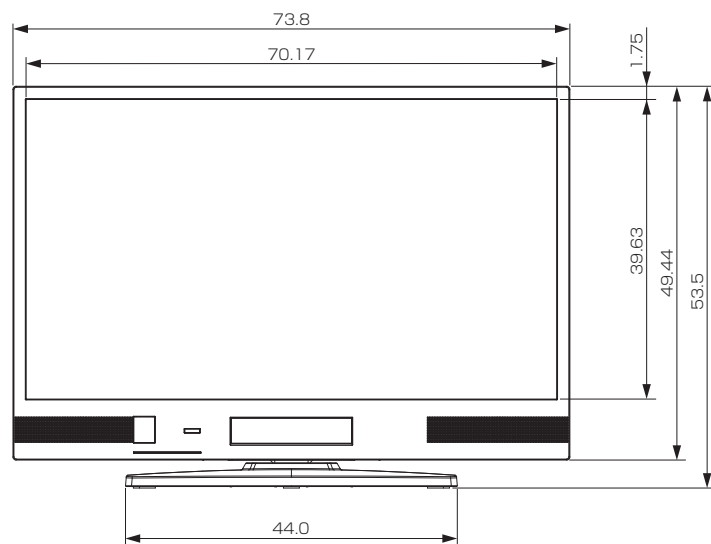

三菱液晶テレビ LCD-A32BHR6

■寸法図 単位：cm

底面

正面

側面

背面

作成日付	2014年1月17日	形名	三菱液晶テレビ LCD-A32BHR6
三菱電機株式会社 京都製作所		整理番号	13-B41 (1/2)

三菱液晶テレビ LCD-A32BHR6

仕様

形名	LCD-A32BHR6
液晶モジュール	サイズ 32V形、アスペクト比16:9 画素数 1366×768(ワイドXGA)
受信チャンネル	地上デジタル:000~999チャンネル、BSデジタル:000~999チャンネル、110度CSデジタル:000~999チャンネル
アンテナ入力	地上デジタル:VHF/UHF 一軸 75Ω (CATV/パスルー対応)、BS・110度CSデジタル:75Ω (C15形) 兼コンバーター用電源 (DC15V 4W以下) 出力
接続端子	<p>「HDMI1入力」、「HDMI2入力」(側面)に以下が1系統ずつ</p> <ul style="list-style-type: none"> ・デジタル映像・音声 (Type A 19ピン) ※「HDMI1入力」のみARC対応 ※HDMI出力端子付きパソコンを接続するときは、HDMI規格に適合した信号が出力されるようパソコンを設定のうえご使用ください。 ※映像:480i、480p、1080i、720p、1080pに対応 音声:リニアPCM 2ch、サンプリング周波数32/44.1/48 kHzに対応 <p>「ビデオ1入力」、「ビデオ2入力」に以下が1系統ずつ</p> <ul style="list-style-type: none"> ・コンポジット映像 (RCA端子) ・ステレオ音声 (RCA端子 ×2) ※ビデオ2入力のみ録画対応 <p>「デジタル音声(光) 出力」</p> <ul style="list-style-type: none"> ・デジタル音声 (光端子) 1系統 ※Dolby Digital 5.1 ch、DTS 5.1 ch、MPEG-2 AAC 5.1 ch、PCMに対応 <p>「音声出力」(φ3.5 mm ステレオミニジャック) 1系統</p> <p>「ヘッドホン」(φ3.5 mm ステレオミニジャック) (側面) 1系統</p> <p>「LAN1」、「LAN2」に以下が1系統ずつ</p> <ul style="list-style-type: none"> ・10BASE-T/100BASE-TX (モジュラージャックRJ-45) ※「LAN1」:双方向データ放送、アクトビラ、TSUTAYA TV、携帯端末連携専用 ※「LAN2」:家庭内ネットワーク、「スカパー!プレミアムサービスLink」、BD-Live専用 <p>「SDカードスロット」(側面) 1系統 ※DCF規格の画像データに対応</p> <p>「USB端子」(側面) 1系統 ※外付ハードディスク対応</p>
内蔵スピーカー	(10.3 cm × 4.5 cm) ×2 (実用最大出力 (JEITA) 10 W + 10 W)

使用温度	0℃～40℃
電源	AC 100 V 50/60 Hz
消費電力	72 W 本体主電源「切」時:0.03 W リモコン待機時:0.1 W (高速起動「入」時:約 23 W)
年間消費電力量*1	79 kWh/年(標準*2時)
電源コード	1.8 m
外形寸法	幅 73.8 cm × 高さ 53.5 cm × 奥行き 32.0 cm
質量	10.9 kg
梱包寸法	幅 95.5 cm × 高さ 56.2 cm × 奥行き 18.5 cm
梱包質量	14.0 kg
スタンド角度調節範囲	左右各約30° (オートターン)
付属品	リモコン、単4乾電池 (×2)、miniB-CASカード、スタンド、スタンド取付ネジ、BS・110度CSデジタル放送受信紹介パンフレット、ご購入時アンケート用パンフレット、取扱説明書、テレビ台への固定用部品