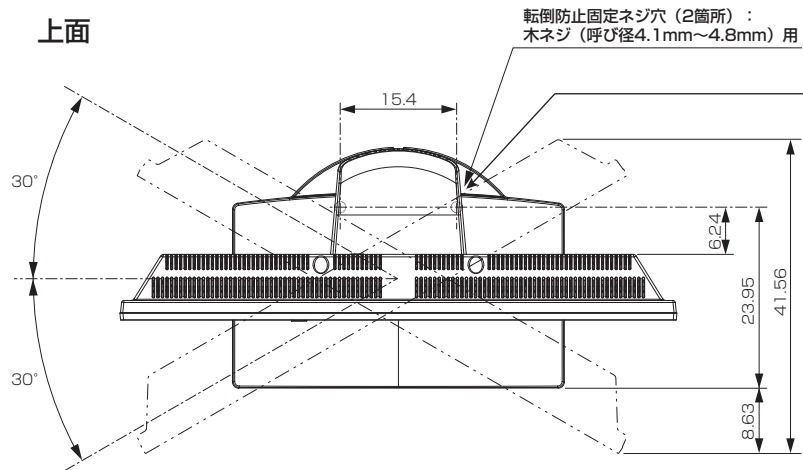

三菱液晶テレビ LCD-A32BHR6

■寸法図 単位：cm

底面

正面

側面

背面

作成日付	2014年1月17日	形名	三菱液晶テレビ LCD-A32BHR6
三菱電機株式会社 京都製作所		整理番号	13-B41 (1/2)

三菱液晶テレビ LCD-A32BHR6

仕様

形名	LCD-A32BHR6
液晶モジュール	サイズ 32V形、アスペクト比16:9 画素数 1366×768(ワイドXGA)
受信チャンネル	地上デジタル:000~999チャンネル、BSデジタル:000~999チャンネル、110度CSデジタル:000~999チャンネル
アンテナ入力	地上デジタル:VHF/UHF 一軸 75Ω (CATV/パスルー対応)、BS・110度CSデジタル:75Ω (C15形) 兼コンバーター用電源 (DC15V 4W以下) 出力
接続端子	<p>「HDMI1入力」、「HDMI2入力」(側面)に以下が1系統ずつ</p> <ul style="list-style-type: none"> ・デジタル映像・音声 (Type A 19ピン) ※「HDMI1入力」のみARC対応 ※HDMI出力端子付きパソコンを接続するときは、HDMI規格に適合した信号が出力されるようパソコンを設定のうえご使用ください。 ※映像:480i、480p、1080i、720p、1080pに対応 音声:リニアPCM 2ch、サンプリング周波数32/44.1/48 kHzに対応 <p>「ビデオ1入力」、「ビデオ2入力」に以下が1系統ずつ</p> <ul style="list-style-type: none"> ・コンポジット映像 (RCA端子) ・ステレオ音声 (RCA端子 ×2) ※ビデオ2入力のみ録画対応 <p>「デジタル音声(光) 出力」</p> <ul style="list-style-type: none"> ・デジタル音声 (光端子) 1系統 ※Dolby Digital 5.1 ch、DTS 5.1 ch、MPEG-2 AAC 5.1 ch、PCMに対応 <p>「音声出力」(φ3.5 mm ステレオミニジャック) 1系統</p> <p>「ヘッドホン」(φ3.5 mm ステレオミニジャック) (側面) 1系統</p> <p>「LAN1」、「LAN2」に以下が1系統ずつ</p> <ul style="list-style-type: none"> ・10BASE-T/100BASE-TX (モジュラージャックRJ-45) ※「LAN1」:双方向データ放送、アクトビラ、TSUTAYA TV、携帯端末連携専用 ※「LAN2」:家庭内ネットワーク、「スカパー!プレミアムサービスLink」、BD-Live専用 <p>「SDカードスロット」(側面) 1系統 ※DCF規格の画像データに対応</p> <p>「USB端子」(側面) 1系統 ※外付ハードディスク対応</p>
内蔵スピーカー	(10.3 cm × 4.5 cm) ×2 (実用最大出力 (JEITA) 10 W + 10 W)

使用温度	0℃～40℃
電源	AC 100 V 50/60 Hz
消費電力	72 W 本体主電源「切」時:0.03 W リモコン待機時:0.1 W (高速起動「入」時:約 23 W)
年間消費電力量*1	79 kWh/年(標準*2時)
電源コード	1.8 m
外形寸法	幅 73.8 cm × 高さ 53.5 cm × 奥行き 32.0 cm
質量	10.9 kg
梱包寸法	幅 95.5 cm × 高さ 56.2 cm × 奥行き 18.5 cm
梱包質量	14.0 kg
スタンド角度調節範囲	左右各約30° (オートターン)
付属品	リモコン、単4乾電池 (×2)、miniB-CASカード、スタンド、スタンド取付ネジ、BS・110度CSデジタル放送受信紹介パンフレット、ご購入時アンケート用パンフレット、取扱説明書、テレビ台への固定用部品