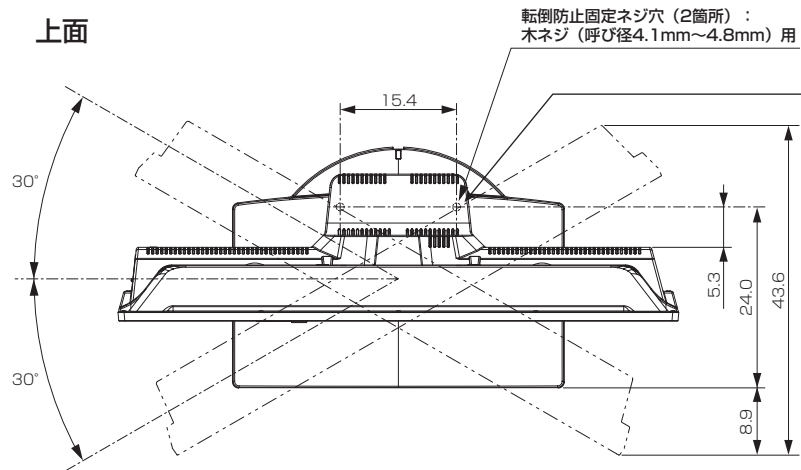

# 三菱液晶テレビ LCD-A32BHR9

■寸法図 単位：cm

※本体が正面を向いている状態の場合は  
ネジ穴がドライブカバーで隠れている  
ため、ネジで固定する場合は本体を  
回転させてください。

底面

正面

側面

背面

作成日付	2017年4月26日	形名	三菱液晶テレビ <b>LCD-A32BHR9</b>
三菱電機株式会社	京都製作所	整理番号	17-B16 (1/2)

使用温度	0℃～40℃
電源	AC 100 V 50/60 Hz
消費電力	65 W リモコン待機時:0.2 W (高速起動「入」時:約 20 W)
年間消費電力量*1	71 kWh/年(標準*2時)
電源コード	1.8 m
外形寸法	幅 74.3 cm × 高さ 54.8 cm × 奥行き 32.0 cm
質量	10.2 kg
梱包寸法	幅 80.1 cm × 高さ 55.3 cm × 奥行き 26.3 cm
梱包質量	13.0 kg
スタンド角度調節範囲	左右各約30° (オートターン)
付属品	リモコン、単4乾電池(×2)、miniB-CASカード、スタンド、スタンド取付ネジ、テレビ台への固定用部品、取扱説明書、早わかりガイド、BS・110度CSデジタル放送受信紹介パンフレット、ご購入時アンケート用パンフレット