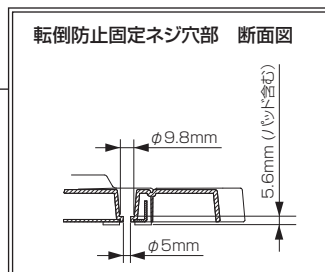

# 三菱液晶テレビ LCD-A32BHR9

■寸法図 単位：cm

※本体が正面を向いている状態の場合は  
ネジ穴がドライブカバーで隠れている  
ため、ネジで固定する場合は本体を  
回転させてください。

底面

正面

側面

背面

作成日付	2017年4月26日	形名	三菱液晶テレビ <b>LCD-A32BHR9</b>
三菱電機株式会社	京都製作所	整理番号	17-B16 (1/2)

使用温度	0℃～40℃
電源	AC 100 V 50/60 Hz
消費電力	65 W リモコン待機時:0.2 W (高速起動「入」時:約 20 W)
年間消費電力量*1	71 kWh/年(標準*2時)
電源コード	1.8 m
外形寸法	幅 74.3 cm × 高さ 54.8 cm × 奥行き 32.0 cm
質量	10.2 kg
梱包寸法	幅 80.1 cm × 高さ 55.3 cm × 奥行き 26.3 cm
梱包質量	13.0 kg
スタンド角度調節範囲	左右各約30° (オートターン)
付属品	リモコン、単4乾電池(×2)、miniB-CASカード、スタンド、スタンド取付ネジ、テレビ台への固定用部品、取扱説明書、早わかりガイド、BS・110度CSデジタル放送受信紹介パンフレット、ご購入時アンケート用パンフレット