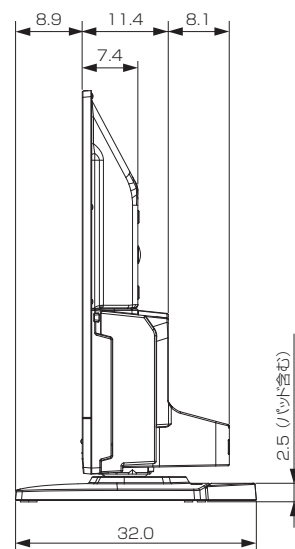

# 三菱液晶テレビ LCD-A32BHR9

■寸法図 単位：cm

※本体が正面を向いている状態の場合は  
ネジ穴がドライブカバーで隠れている  
ため、ネジで固定する場合は本体を  
回転させてください。

底面

正面

側面

背面

作成日付	2017年4月26日	形名	三菱液晶テレビ <b>LCD-A32BHR9</b>
三菱電機株式会社	京都製作所	整理番号	17-B16 (1/2)

使用温度	0℃～40℃
電源	AC 100 V 50/60 Hz
消費電力	65 W リモコン待機時:0.2 W (高速起動「入」時:約 20 W)
年間消費電力量*1	71 kWh/年(標準*2時)
電源コード	1.8 m
外形寸法	幅 74.3 cm × 高さ 54.8 cm × 奥行き 32.0 cm
質量	10.2 kg
梱包寸法	幅 80.1 cm × 高さ 55.3 cm × 奥行き 26.3 cm
梱包質量	13.0 kg
スタンド角度調節範囲	左右各約30° (オートターン)
付属品	リモコン、単4乾電池(×2)、miniB-CASカード、スタンド、スタンド取付ネジ、テレビ台への固定用部品、取扱説明書、早わかりガイド、BS・110度CSデジタル放送受信紹介パンフレット、ご購入時アンケート用パンフレット