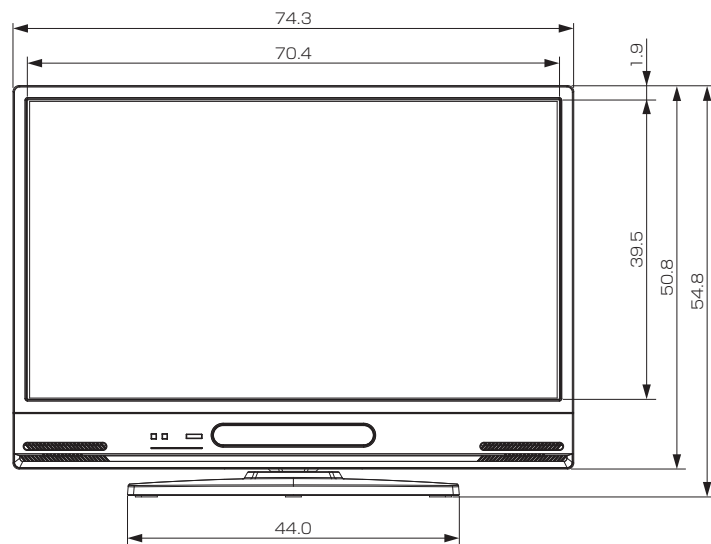

# 三菱液晶テレビ LCD-A32BHR9

■寸法図 単位：cm

※本体が正面を向いている状態の場合は  
ネジ穴がドライブカバーで隠れている  
ため、ネジで固定する場合は本体を  
回転させてください。

底面

正面

側面

背面

作成日付	2017年4月26日	形名	三菱液晶テレビ <b>LCD-A32BHR9</b>
三菱電機株式会社	京都製作所	整理番号	17-B16 (1/2)

使用温度	0℃～40℃
電源	AC 100 V 50/60 Hz
消費電力	65 W リモコン待機時:0.2 W (高速起動「入」時:約 20 W)
年間消費電力量*1	71 kWh/年(標準*2時)
電源コード	1.8 m
外形寸法	幅 74.3 cm × 高さ 54.8 cm × 奥行き 32.0 cm
質量	10.2 kg
梱包寸法	幅 80.1 cm × 高さ 55.3 cm × 奥行き 26.3 cm
梱包質量	13.0 kg
スタンド角度調節範囲	左右各約30° (オートターン)
付属品	リモコン、単4乾電池(×2)、miniB-CASカード、スタンド、スタンド取付ネジ、テレビ台への固定用部品、取扱説明書、早わかりガイド、BS・110度CSデジタル放送受信紹介パンフレット、ご購入時アンケート用パンフレット