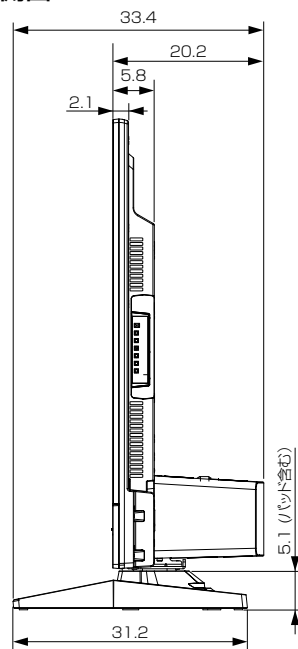

# 三菱4K液晶テレビ LCD-A40RA1000

■寸法図 単位：cm

上面

転倒防止固定ネジ穴部 断面図  
木ネジ(呼び径4.1mm~4.8mm)用  
(2箇所)

底面

専用の  
壁掛け金具取付用金具  
(MK06BDアダプタ)への  
取り付け用ネジ穴  
断面図  
M4ネジ用(4箇所)

正面

側面

## ■仕様

形名	LCD-A40RA1000
液晶モジュール	サイズ 40V型、アスペクト比16:9 画素数 3840×2160 (4K)
受信チャンネル	地上デジタル:000~999チャンネル、BSデジタル:000~999チャンネル、 110度CSデジタル:000~999チャンネル、 BS4K:000~999チャンネル、110度CS4K:000~999チャンネル
アンテナ入力	地上デジタル:VHF/UHF 一軸 75Ω (CATV/パスルー対応)、 BS・110度CSデジタル:75Ω (C15形) 兼コンバーター用電源 (4K放送対応) (DC15V 4W以下) 出力
接続端子	[HDMI1入力]、[HDMI2入力]、[HDMI3入力] に以下が1系統ずつ ・デジタル映像・音声 (Type A 19ピン) ※ [HDMI1入力] のみARC対応 ※HDMI出力端子付きパソコンを接続するときは、HDMI規格に適合した信号 が出力されるようパソコンを設定のうえご使用ください。 ※映像:480i、480p、1080i、720p、1080p、3840×2160pに対応 音声:PCM 2ch、サンプリング周波数32/44.1/48 kHzに対応 [ビデオ入力] (録画非対応) ・コンポジット映像 (RCA端子) ・ステレオ音声 (RCA端子 ×2) [デジタル音声 (光) 出力] デジタル音声 (光端子) 1系統 ※Dolby Audio™、MPEG-2 AAC、MPEG-4 AAC、PCMに対応 [ヘッドホン] (φ3.5 mm ステレオミニジャック) (側面) 1系統 [LAN] 10BASE-T/100BASE-TX/1000BASE-T (モジュラージャックRJ-45) 1系統 [SDカード] スロット (側面) 1系統 ※DCF規格の画像データ、MP4ファイルフォーマットの映像データに対応 [USB1] 1系統 ※外付ハードディスク録画専用 [USB2] (側面) 1系統 ※AV機器専用
内蔵スピーカー	(12.6 cm × 5.9 cm) × 2 + φ4cm × 2 (実用最大出力 (JEITA) 10 W + 10 W)

使用温度	0℃～40℃
電源	AC 100 V 50/60 Hz
消費電力	118 W リモコン待機時:0.2 W (高速起動「入」時:約 27 W)
年間消費電力量*1	116 kWh/年*2(標準*3時)
電源コード	1.7 m
外形寸法*4	【スタンド取り付け時】幅 90.3 cm × 高さ 65.1 cm × 奥行き 33.4 cm 【スタンド取り外し時】幅 90.3 cm × 高さ 59.6 cm × 奥行き 20.2 cm
質量	【スタンド取り付け時】20.3 kg 【スタンド取り外し時】16.1 kg
梱包寸法	幅 97.4 cm × 高さ 66.9 cm × 奥行き 27.8 cm
梱包質量	25.5 kg
スタンド角度調節範囲	左右各約20° (オートターン)
付属品	リモコン、単4乾電池 (×2)、スタンド、スタンド取付ネジ、支柱、支柱取付ネジ、 テレビ台への固定用部品 (固定バンド、ネジ)、取扱説明書、早わかりガイド、 ご購入時アンケート用パンフレット