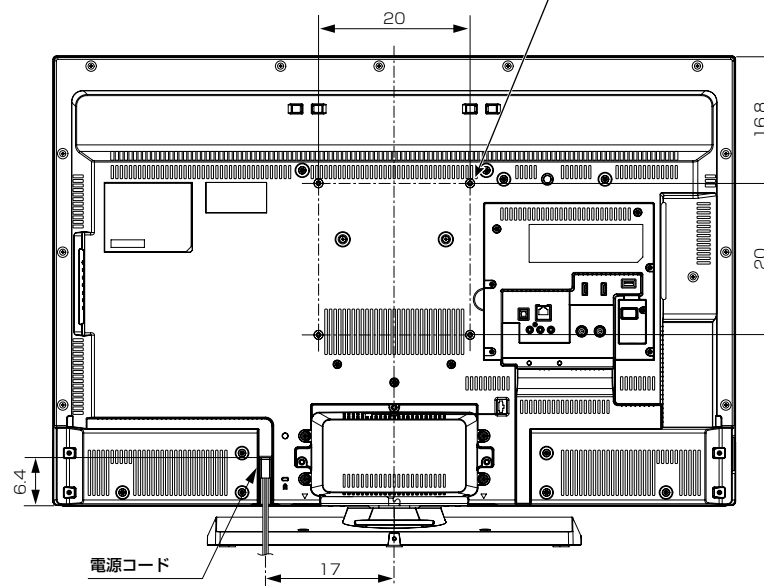

作成日付	2018年8月31日	形名	三菱4K液晶テレビ LCD-A40RA1000
三菱電機株式会社	京都製作所	整理番号	18-B09 (1/3)