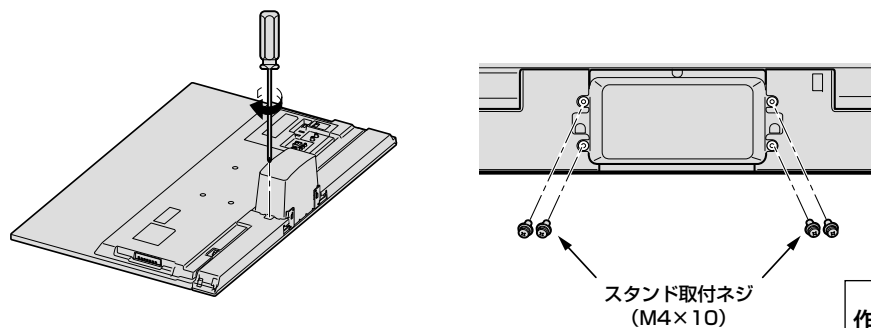

三菱4K液晶テレビ LCD-A40RA1000

■専用の壁掛け金具取付用金具(MK06BDアダプタ)・カバー取付け手順

- ※同梱スタンド以外での設置は、必ず当社指定の専用壁掛け金具を使用し、設置は必ず専門業者に依頼してください。
- ※同梱スタンドをはずしてご使用の際は、必ず本機に付属の支柱2本と当社指定の専用壁掛け金具取付用金具とカバーを取り付けてご使用ください。
- カバーは専用壁掛け金具取付用金具と同梱されています。
- ※ネジのゆるみがないことをしっかり確認してください。
- ※取り付けかたのイラストは、50V型です。

1. 図のようにテレビ本体をふせて置いて、右図のように支柱(2本)をテレビ本体に差し込む

2. 付属のスタンド取付ネジ(M4×10)で、本体と支柱をしっかりとネジ止めする

3. 図のように壁掛け金具取付用金具(MK06BDアダプタ)、カバーを取り付ける

作成日付	2018年8月31日	形名	三菱4K液晶テレビ LCD-A40RA1000
三菱電機株式会社	京都製作所	整理番号	18-B09 (3/3)