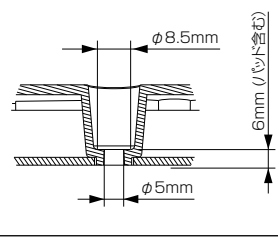

# 三菱4K液晶テレビ LCD-A40RA1000

■寸法図 単位：cm

上面

転倒防止固定ネジ穴部 断面図  
木ネジ(呼び径4.1mm~4.8mm)用  
(2箇所)

底面

専用の  
壁掛け金具取付用金具  
(MK06BDアダプタ)への  
取り付け用ネジ穴  
断面図  
M4ネジ用(4箇所)

正面

側面

## ■仕様

形名	LCD-A40RA1000
液晶モジュール	サイズ 40V型、アスペクト比16:9 画素数 3840×2160 (4K)
受信チャンネル	地上デジタル:000~999チャンネル、BSデジタル:000~999チャンネル、 110度CSデジタル:000~999チャンネル、 BS4K:000~999チャンネル、110度CS4K:000~999チャンネル
アンテナ入力	地上デジタル:VHF/UHF 一軸 75Ω (CATV/パスルー対応)、 BS・110度CSデジタル:75Ω (C15形) 兼コンバーター用電源 (4K放送対応) (DC15V 4W以下) 出力
接続端子	[HDMI1入力]、[HDMI2入力]、[HDMI3入力] に以下が1系統ずつ ・デジタル映像・音声 (Type A 19ピン) ※ [HDMI1入力] のみARC対応 ※HDMI出力端子付きパソコンを接続するときは、HDMI規格に適合した信号 が出力されるようパソコンを設定のうえご使用ください。 ※映像:480i、480p、1080i、720p、1080p、3840×2160pに対応 音声:PCM 2ch、サンプリング周波数32/44.1/48 kHzに対応 [ビデオ入力] (録画非対応) ・コンポジット映像 (RCA端子) ・ステレオ音声 (RCA端子 ×2) [デジタル音声 (光) 出力] デジタル音声 (光端子) 1系統 ※Dolby Audio™、MPEG-2 AAC、MPEG-4 AAC、PCMに対応 [ヘッドホン] (φ3.5 mm ステレオミニジャック) (側面) 1系統 [LAN] 10BASE-T/100BASE-TX/1000BASE-T (モジュラージャックRJ-45) 1系統 [SDカード] スロット (側面) 1系統 ※DCF規格の画像データ、MP4ファイルフォーマットの映像データに対応 [USB1] 1系統 ※外付ハードディスク録画専用 [USB2] (側面) 1系統 ※AV機器専用
内蔵スピーカー	(12.6 cm × 5.9 cm) × 2 + φ4cm × 2 (実用最大出力 (JEITA) 10 W + 10 W)

使用温度	0℃～40℃
電源	AC 100 V 50/60 Hz
消費電力	118 W リモコン待機時:0.2 W (高速起動「入」時:約 27 W)
年間消費電力量*1	116 kWh/年*2(標準*3時)
電源コード	1.7 m
外形寸法*4	【スタンド取り付け時】幅 90.3 cm × 高さ 65.1 cm × 奥行き 33.4 cm 【スタンド取り外し時】幅 90.3 cm × 高さ 59.6 cm × 奥行き 20.2 cm
質量	【スタンド取り付け時】20.3 kg 【スタンド取り外し時】16.1 kg
梱包寸法	幅 97.4 cm × 高さ 66.9 cm × 奥行き 27.8 cm
梱包質量	25.5 kg
スタンド角度調節範囲	左右各約20° (オートターン)
付属品	リモコン、単4乾電池 (×2)、スタンド、スタンド取付ネジ、支柱、支柱取付ネジ、 テレビ台への固定用部品 (固定バンド、ネジ)、取扱説明書、早わかりガイド、 ご購入時アンケート用パンフレット