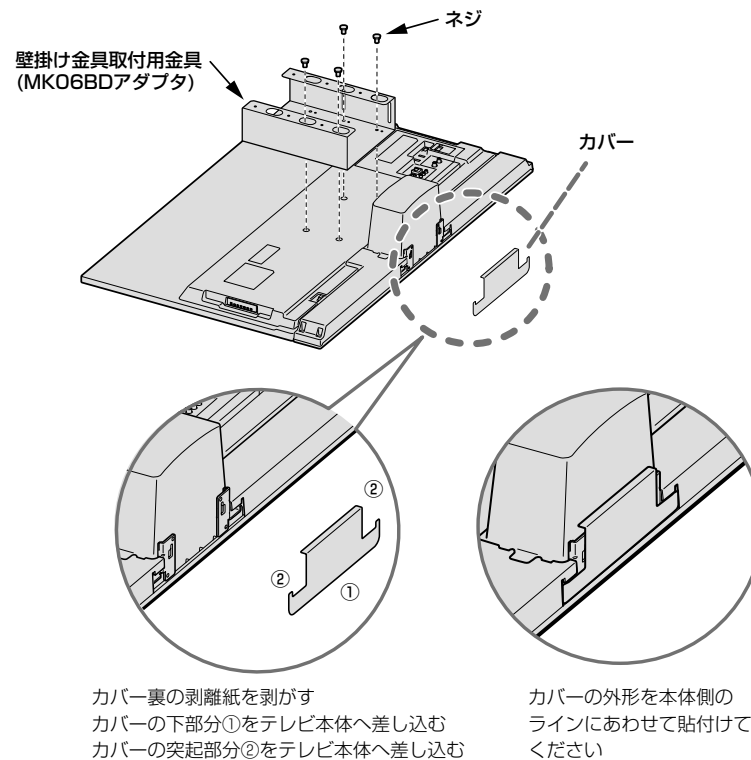

3. 図のように壁掛け金具取付用金具(MK06BDアダプタ)、カバーを取り付ける