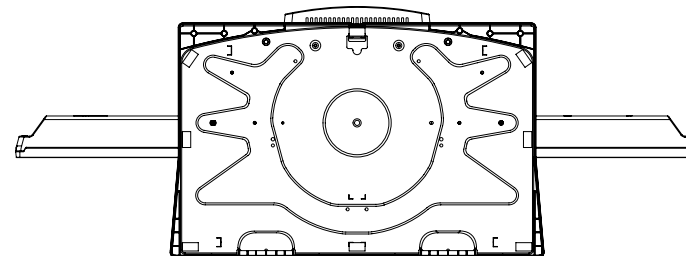

# 三菱4K液晶テレビ LCD-A40RA1000

■寸法図 単位：cm

上面

転倒防止固定ネジ穴部 断面図  
木ネジ(呼び径4.1mm~4.8mm)用  
(2箇所)

底面

専用の  
壁掛け金具取付用金具  
(MK06BDアダプタ)への  
取り付け用ネジ穴  
断面図  
M4ネジ用(4箇所)

正面

側面

## ■仕様

形名	LCD-A40RA1000
液晶モジュール	サイズ 40V型、アスペクト比16:9 画素数 3840×2160 (4K)
受信チャンネル	地上デジタル:000~999チャンネル、BSデジタル:000~999チャンネル、 110度CSデジタル:000~999チャンネル、 BS4K:000~999チャンネル、110度CS4K:000~999チャンネル
アンテナ入力	地上デジタル:VHF/UHF 一軸 75Ω (CATV/パスルー対応)、 BS・110度CSデジタル:75Ω (C15形) 兼コンバーター用電源 (4K放送対応) (DC15V 4W以下) 出力
接続端子	[HDMI1入力]、[HDMI2入力]、[HDMI3入力] に以下が1系統ずつ ・デジタル映像・音声 (Type A 19ピン) ※ [HDMI1入力] のみARC対応 ※HDMI出力端子付きパソコンを接続するときは、HDMI規格に適合した信号 が出力されるようパソコンを設定のうえご使用ください。 ※映像:480i、480p、1080i、720p、1080p、3840×2160pに対応 音声:PCM 2ch、サンプリング周波数32/44.1/48 kHzに対応 [ビデオ入力] (録画非対応) ・コンポジット映像 (RCA端子) ・ステレオ音声 (RCA端子 ×2) [デジタル音声 (光) 出力] デジタル音声 (光端子) 1系統 ※Dolby Audio™、MPEG-2 AAC、MPEG-4 AAC、PCMに対応 [ヘッドホン] (φ3.5 mm ステレオミニジャック) (側面) 1系統 [LAN] 10BASE-T/100BASE-TX/1000BASE-T (モジュラージャックRJ-45) 1系統 [SDカード] スロット (側面) 1系統 ※DCF規格の画像データ、MP4ファイルフォーマットの映像データに対応 [USB1] 1系統 ※外付ハードディスク録画専用 [USB2] (側面) 1系統 ※AV機器専用
内蔵スピーカー	(12.6 cm × 5.9 cm) × 2 + φ4cm × 2 (実用最大出力 (JEITA) 10 W + 10 W)

使用温度	0℃～40℃
電源	AC 100 V 50/60 Hz
消費電力	118 W リモコン待機時:0.2 W (高速起動「入」時:約 27 W)
年間消費電力量*1	116 kWh/年*2(標準*3時)
電源コード	1.7 m
外形寸法*4	【スタンド取り付け時】幅 90.3 cm × 高さ 65.1 cm × 奥行き 33.4 cm 【スタンド取り外し時】幅 90.3 cm × 高さ 59.6 cm × 奥行き 20.2 cm
質量	【スタンド取り付け時】20.3 kg 【スタンド取り外し時】16.1 kg
梱包寸法	幅 97.4 cm × 高さ 66.9 cm × 奥行き 27.8 cm
梱包質量	25.5 kg
スタンド角度調節範囲	左右各約20° (オートターン)
付属品	リモコン、単4乾電池 (×2)、スタンド、スタンド取付ネジ、支柱、支柱取付ネジ、 テレビ台への固定用部品 (固定バンド、ネジ)、取扱説明書、早わかりガイド、 ご購入時アンケート用パンフレット