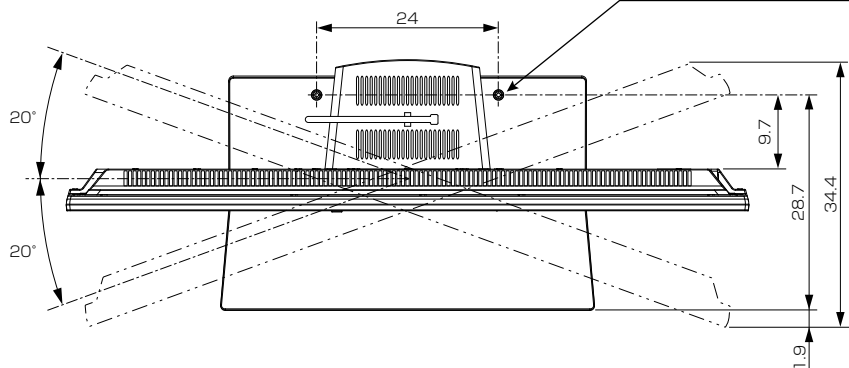

# 三菱4K液晶テレビ LCD-A40RA1000

■寸法図 単位：cm

上面

転倒防止固定ネジ穴部 断面図  
木ネジ(呼び径4.1mm~4.8mm)用  
(2箇所)

底面

専用の  
壁掛け金具取付用金具  
(MK06BDアダプタ)への  
取り付け用ネジ穴  
断面図  
M4ネジ用(4箇所)

正面

側面

## ■仕様

形名	LCD-A40RA1000
液晶モジュール	サイズ 40V型、アスペクト比16:9 画素数 3840×2160 (4K)
受信チャンネル	地上デジタル:000~999チャンネル、BSデジタル:000~999チャンネル、 110度CSデジタル:000~999チャンネル、 BS4K:000~999チャンネル、110度CS4K:000~999チャンネル
アンテナ入力	地上デジタル:VHF/UHF 一軸 75Ω (CATV/パスルー対応)、 BS・110度CSデジタル:75Ω (C15形) 兼コンバーター用電源 (4K放送対応) (DC15V 4W以下) 出力
接続端子	[HDMI1入力]、[HDMI2入力]、[HDMI3入力] に以下が1系統ずつ ・デジタル映像・音声 (Type A 19ピン) ※ [HDMI1入力] のみARC対応 ※HDMI出力端子付きパソコンを接続するときは、HDMI規格に適合した信号 が出力されるようパソコンを設定のうえご使用ください。 ※映像:480i、480p、1080i、720p、1080p、3840×2160pに対応 音声:PCM 2ch、サンプリング周波数32/44.1/48 kHzに対応 [ビデオ入力] (録画非対応) ・コンポジット映像 (RCA端子) ・ステレオ音声 (RCA端子 ×2) [デジタル音声 (光) 出力] デジタル音声 (光端子) 1系統 ※Dolby Audio™、MPEG-2 AAC、MPEG-4 AAC、PCMに対応 [ヘッドホン] (φ3.5 mm ステレオミニジャック) (側面) 1系統 [LAN] 10BASE-T/100BASE-TX/1000BASE-T (モジュラージャックRJ-45) 1系統 [SDカード] スロット (側面) 1系統 ※DCF規格の画像データ、MP4ファイルフォーマットの映像データに対応 [USB1] 1系統 ※外付ハードディスク録画専用 [USB2] (側面) 1系統 ※AV機器専用
内蔵スピーカー	(12.6 cm × 5.9 cm) × 2 + φ4cm × 2 (実用最大出力 (JEITA) 10 W + 10 W)

使用温度	0℃～40℃
電源	AC 100 V 50/60 Hz
消費電力	118 W リモコン待機時:0.2 W (高速起動「入」時:約 27 W)
年間消費電力量*1	116 kWh/年*2(標準*3時)
電源コード	1.7 m
外形寸法*4	【スタンド取り付け時】幅 90.3 cm × 高さ 65.1 cm × 奥行き 33.4 cm 【スタンド取り外し時】幅 90.3 cm × 高さ 59.6 cm × 奥行き 20.2 cm
質量	【スタンド取り付け時】20.3 kg 【スタンド取り外し時】16.1 kg
梱包寸法	幅 97.4 cm × 高さ 66.9 cm × 奥行き 27.8 cm
梱包質量	25.5 kg
スタンド角度調節範囲	左右各約20° (オートターン)
付属品	リモコン、単4乾電池 (×2)、スタンド、スタンド取付ネジ、支柱、支柱取付ネジ、 テレビ台への固定用部品 (固定バンド、ネジ)、取扱説明書、早わかりガイド、 ご購入時アンケート用パンフレット