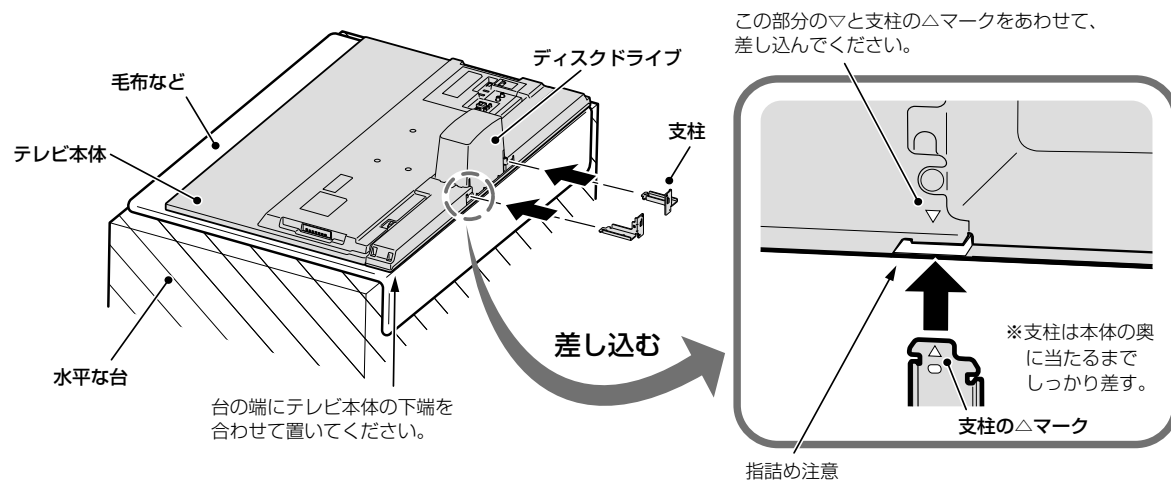

三菱4K液晶テレビ LCD-A40RA1000

■専用の壁掛け金具取付用金具(MK06BDアダプタ)・カバー取付け手順

- ※同梱スタンド以外での設置は、必ず当社指定の専用壁掛け金具を使用し、設置は必ず専門業者に依頼してください。
- ※同梱スタンドをはずしてご使用の際は、必ず本機に付属の支柱2本と当社指定の専用壁掛け金具取付用金具とカバーを取り付けてご使用ください。
- カバーは専用壁掛け金具取付用金具と同梱されています。
- ※ネジのゆるみがないことをしっかり確認してください。
- ※取り付けかたのイラストは、50V型です。

1. 図のようにテレビ本体をふせて置いて、右図のように支柱(2本)をテレビ本体に差し込む

2. 付属のスタンド取付ネジ(M4×10)で、本体と支柱をしっかりとネジ止めする