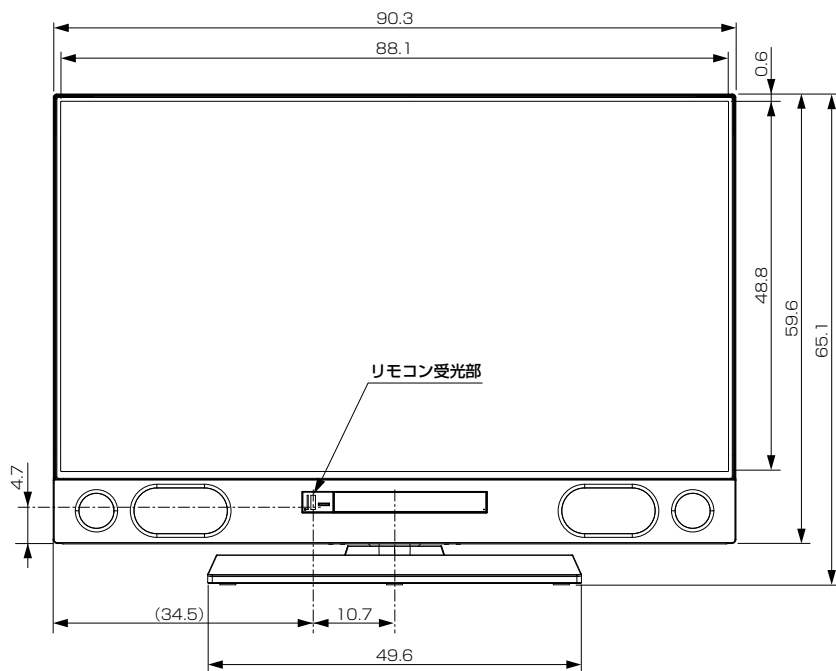

# 三菱4K液晶テレビ LCD-A40RA1000

■寸法図 単位：cm

上面

転倒防止固定ネジ穴部 断面図  
木ネジ(呼び径4.1mm~4.8mm)用  
(2箇所)

底面

専用の  
壁掛け金具取付用金具  
(MK06BDアダプタ)への  
取り付け用ネジ穴  
断面図  
M4ネジ用(4箇所)

正面

側面

## ■仕様

形名	LCD-A40RA1000
液晶モジュール	サイズ 40V型、アスペクト比16:9 画素数 3840×2160 (4K)
受信チャンネル	地上デジタル:000~999チャンネル、BSデジタル:000~999チャンネル、 110度CSデジタル:000~999チャンネル、 BS4K:000~999チャンネル、110度CS4K:000~999チャンネル
アンテナ入力	地上デジタル:VHF/UHF 一軸 75Ω (CATV/パスルー対応)、 BS・110度CSデジタル:75Ω (C15形) 兼コンバーター用電源 (4K放送対応) (DC15V 4W以下) 出力
接続端子	[HDMI1入力]、[HDMI2入力]、[HDMI3入力] に以下が1系統ずつ ・デジタル映像・音声 (Type A 19ピン) ※ [HDMI1入力] のみARC対応 ※HDMI出力端子付きパソコンを接続するときは、HDMI規格に適合した信号 が出力されるようパソコンを設定のうえご使用ください。 ※映像:480i、480p、1080i、720p、1080p、3840×2160pに対応 音声:PCM 2ch、サンプリング周波数32/44.1/48 kHzに対応 [ビデオ入力] (録画非対応) ・コンポジット映像 (RCA端子) ・ステレオ音声 (RCA端子 ×2) [デジタル音声 (光) 出力] デジタル音声 (光端子) 1系統 ※Dolby Audio™、MPEG-2 AAC、MPEG-4 AAC、PCMに対応 [ヘッドホン] (φ3.5 mm ステレオミニジャック) (側面) 1系統 [LAN] 10BASE-T/100BASE-TX/1000BASE-T (モジュラージャックRJ-45) 1系統 [SDカード] スロット (側面) 1系統 ※DCF規格の画像データ、MP4ファイルフォーマットの映像データに対応 [USB1] 1系統 ※外付ハードディスク録画専用 [USB2] (側面) 1系統 ※AV機器専用
内蔵スピーカー	(12.6 cm × 5.9 cm) × 2 + φ4cm × 2 (実用最大出力 (JEITA) 10 W + 10 W)

使用温度	0℃～40℃
電源	AC 100 V 50/60 Hz
消費電力	118 W リモコン待機時:0.2 W (高速起動「入」時:約 27 W)
年間消費電力量*1	116 kWh/年*2(標準*3時)
電源コード	1.7 m
外形寸法*4	【スタンド取り付け時】幅 90.3 cm × 高さ 65.1 cm × 奥行き 33.4 cm 【スタンド取り外し時】幅 90.3 cm × 高さ 59.6 cm × 奥行き 20.2 cm
質量	【スタンド取り付け時】20.3 kg 【スタンド取り外し時】16.1 kg
梱包寸法	幅 97.4 cm × 高さ 66.9 cm × 奥行き 27.8 cm
梱包質量	25.5 kg
スタンド角度調節範囲	左右各約20° (オートターン)
付属品	リモコン、単4乾電池 (×2)、スタンド、スタンド取付ネジ、支柱、支柱取付ネジ、 テレビ台への固定用部品 (固定バンド、ネジ)、取扱説明書、早わかりガイド、 ご購入時アンケート用パンフレット