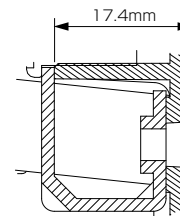

# 三菱4K液晶テレビ LCD-A40RA1000

■寸法図 単位：cm

上面

転倒防止固定ネジ穴部 断面図  
木ネジ(呼び径4.1mm~4.8mm)用  
(2箇所)

底面

専用の  
壁掛け金具取付用金具  
(MK06BDアダプタ)への  
取り付け用ネジ穴  
断面図  
M4ネジ用(4箇所)

正面

側面

## ■仕様

形名	LCD-A40RA1000
液晶モジュール	サイズ 40V型、アスペクト比16:9 画素数 3840×2160 (4K)
受信チャンネル	地上デジタル:000~999チャンネル、BSデジタル:000~999チャンネル、 110度CSデジタル:000~999チャンネル、 BS4K:000~999チャンネル、110度CS4K:000~999チャンネル
アンテナ入力	地上デジタル:VHF/UHF 一軸 75Ω (CATV/パスルー対応)、 BS・110度CSデジタル:75Ω (C15形) 兼コンバーター用電源 (4K放送対応) (DC15V 4W以下) 出力
接続端子	[HDMI1入力]、[HDMI2入力]、[HDMI3入力] に以下が1系統ずつ ・デジタル映像・音声 (Type A 19ピン) ※ [HDMI1入力] のみARC対応 ※HDMI出力端子付きパソコンを接続するときは、HDMI規格に適合した信号 が出力されるようパソコンを設定のうえご使用ください。 ※映像:480i、480p、1080i、720p、1080p、3840×2160pに対応 音声:PCM 2ch、サンプリング周波数32/44.1/48 kHzに対応 [ビデオ入力] (録画非対応) ・コンポジット映像 (RCA端子) ・ステレオ音声 (RCA端子 ×2) [デジタル音声 (光) 出力] デジタル音声 (光端子) 1系統 ※Dolby Audio™、MPEG-2 AAC、MPEG-4 AAC、PCMに対応 [ヘッドホン] (φ3.5 mm ステレオミニジャック) (側面) 1系統 [LAN] 10BASE-T/100BASE-TX/1000BASE-T (モジュラージャックRJ-45) 1系統 [SDカード] スロット (側面) 1系統 ※DCF規格の画像データ、MP4ファイルフォーマットの映像データに対応 [USB1] 1系統 ※外付ハードディスク録画専用 [USB2] (側面) 1系統 ※AV機器専用
内蔵スピーカー	(12.6 cm × 5.9 cm) × 2 + φ4cm × 2 (実用最大出力 (JEITA) 10 W + 10 W)