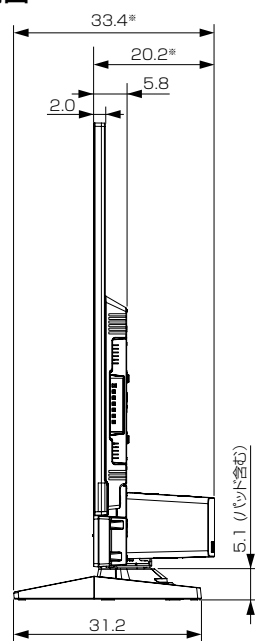

三菱4K液晶テレビ LCD-A50RA2000

■寸法図 単位：cm

上面

底面

正面

側面

背面

※印以外の寸法は公差を含まない参考値です。

作成日付	2021年12月6日	形名	三菱4K液晶テレビ LCD-A50RA2000
三菱電機株式会社	京都製作所	整理番号	21-B02 (1/3)

三菱4K液晶テレビ LCD-A50RA2000

■仕様

形名	LCD-A50RA2000
液晶モジュール	サイズ 50V型、アスペクト比16:9 画素数 3840×2160 (4K)
受信チャンネル	地上デジタル:000~999チャンネル、BSデジタル:000~999チャンネル、 110度CSデジタル:000~999チャンネル、 BS4K:000~999チャンネル、110度CS4K:000~999チャンネル
アンテナ入力	地上デジタル:VHF/UHF 一軸 75Ω (CATVパススルー対応)、 BS・110度CSデジタル:75Ω (C15形) 兼コンバーター用電源 (4K放送対応) (DC15V 4W以下) 出力
接続端子	[HDMI1入力]、[HDMI2入力]、[HDMI3入力]に以下が1系統ずつ ・デジタル映像・音声 (Type A 19ピン) ※ [HDMI1入力] のみARC対応 ※HDMI出力端子付きパソコンを接続するときは、HDMI規格に適合した信号 が出力されるようパソコンを設定のうえご使用ください。 ※映像:480i、480p、1080i、720p、1080p、3840×2160pに対応 音声:PCM 2ch、サンプリング周波数32/44.1/48 kHzに対応 著作権保護:HDCP1.x/2.2に対応 [ビデオ入力] (録画非対応) ・コンボジット映像 (RCA端子) ・ステレオ音声 (RCA端子 ×2) [デジタル音声 (光) 出力] デジタル音声 (光端子) 1系統 ※Dolby Audio™、MPEG-2 AAC、MPEG-4 AAC、PCMに対応 [ヘッドホン] (φ3.5 mm ステレオミニジャック) (側面) 1系統 [LAN] 10BASE-T/100BASE-TX/1000BASE-T (モジュラージャックRJ-45) 1系統 [SDカード] スロット (側面) 1系統 ※DCF規格の画像データ、MP4ファイルフォーマットの映像データに対応 [USB1] 1系統 ※外付ハードディスク録画専用 [USB2] (側面) 1系統 ※AV機器専用
内蔵スピーカー	(12.6 cm × 5.9 cm) × 2 + φ4cm × 2 (実用最大出力 (JEITA) 10 W + 10 W)

使用温度	0℃～40℃
電源	AC 100 V 50/60 Hz
消費電力	145 W リモコン待機時: 0.3 W (高速起動「入」時: 約 29 W)
年間消費電力量*1	211 kWh/年*2
電源コード	1.8 m
外形寸法*3	【スタンド取り付け時】幅 112.8 cm × 高さ 79.0 cm × 奥行き 33.4 cm 【スタンド取り外し時】幅 112.8 cm × 高さ 73.4 cm × 奥行き 20.2 cm
質量	【スタンド取り付け時】26.4 kg 【スタンド取り外し時】22.1 kg
梱包寸法	幅 123.1 cm × 高さ 82.2 cm × 奥行き 27.8 cm
梱包質量	33.5 kg
スタンド角度調節範囲	左右各約20° (オートターン)
付属品	リモコン、単4乾電池 (×2)、スタンド、スタンド取付ネジ、支柱、支柱取付ネジ、 テレビ台への固定用部品 (固定バンド、ネジ)、取扱説明書、早わかりガイド、 ご購入時アンケート用パンフレット

1. 図のようにテレビ本体をふせて置いて、右図のように支柱(2本)をテレビ本体に差し込む

2. 付属のスタンド取付ネジ(M4×10)で、本体と支柱をしっかりとネジ止めする

3. 図のように壁掛け金具取付用金具(MK06BDアダプタ)、カバーを取り付ける

作成日付	2021年12月6日	形名	三菱4K液晶テレビ LCD-A50RA2000
三菱電機株式会社	京都製作所	整理番号	21-B02 (3/3)