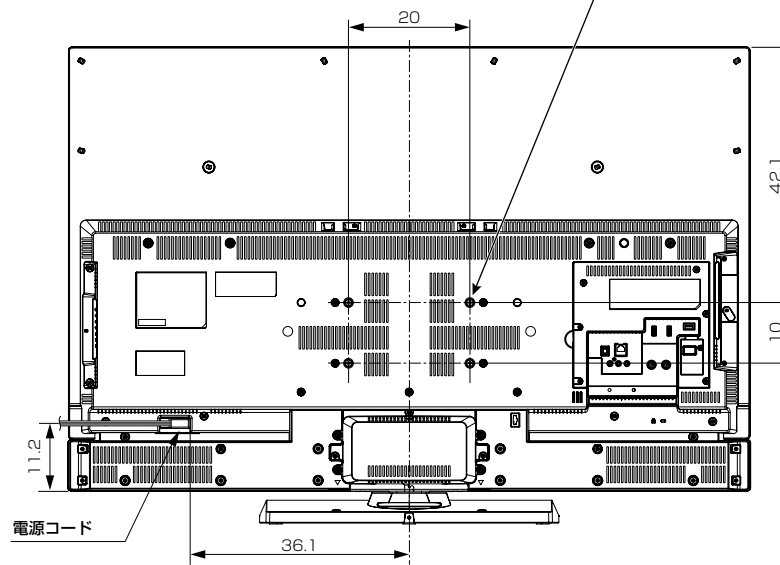

三菱4K液晶テレビ LCD-A50RA2000

■寸法図 単位：cm

上面

底面

正面

側面

背面

※印以外の寸法は公差を含まない参考値です。

作成日付	2021年12月6日	形名	三菱4K液晶テレビ LCD-A50RA2000
三菱電機株式会社	京都製作所	整理番号	21-B02 (1/3)

三菱4K液晶テレビ LCD-A50RA2000

■仕様

形名	LCD-A50RA2000
液晶モジュール	サイズ 50V型、アスペクト比16:9 画素数 3840×2160 (4K)
受信チャンネル	地上デジタル:000~999チャンネル、BSデジタル:000~999チャンネル、 110度CSデジタル:000~999チャンネル、 BS4K:000~999チャンネル、110度CS4K:000~999チャンネル
アンテナ入力	地上デジタル:VHF/UHF 一軸 75Ω (CATVパススルー対応)、 BS・110度CSデジタル:75Ω (C15形) 兼コンバーター用電源 (4K放送対応) (DC15V 4W以下) 出力
接続端子	[HDMI1入力]、[HDMI2入力]、[HDMI3入力]に以下が1系統ずつ ・デジタル映像・音声 (Type A 19ピン) ※ [HDMI1入力] のみARC対応 ※HDMI出力端子付きパソコンを接続するときは、HDMI規格に適合した信号 が出力されるようパソコンを設定のうえご使用ください。 ※映像:480i、480p、1080i、720p、1080p、3840×2160pに対応 音声:PCM 2ch、サンプリング周波数32/44.1/48 kHzに対応 著作権保護:HDCP1.x/2.2に対応 [ビデオ入力] (録画非対応) ・コンボジット映像 (RCA端子) ・ステレオ音声 (RCA端子 ×2) [デジタル音声 (光) 出力] デジタル音声 (光端子) 1系統 ※Dolby Audio™、MPEG-2 AAC、MPEG-4 AAC、PCMに対応 [ヘッドホン] (φ3.5 mm ステレオミニジャック) (側面) 1系統 [LAN] 10BASE-T/100BASE-TX/1000BASE-T (モジュラージャックRJ-45) 1系統 [SDカード] スロット (側面) 1系統 ※DCF規格の画像データ、MP4ファイルフォーマットの映像データに対応 [USB1] 1系統 ※外付ハードディスク録画専用 [USB2] (側面) 1系統 ※AV機器専用
内蔵スピーカー	(12.6 cm × 5.9 cm) × 2 + φ4cm × 2 (実用最大出力 (JEITA) 10 W + 10 W)

使用温度	0℃～40℃
電源	AC 100 V 50/60 Hz
消費電力	145 W リモコン待機時: 0.3 W (高速起動「入」時: 約 29 W)
年間消費電力量*1	211 kWh/年*2
電源コード	1.8 m
外形寸法*3	【スタンド取り付け時】幅 112.8 cm × 高さ 79.0 cm × 奥行き 33.4 cm 【スタンド取り外し時】幅 112.8 cm × 高さ 73.4 cm × 奥行き 20.2 cm
質量	【スタンド取り付け時】26.4 kg 【スタンド取り外し時】22.1 kg
梱包寸法	幅 123.1 cm × 高さ 82.2 cm × 奥行き 27.8 cm
梱包質量	33.5 kg
スタンド角度調節範囲	左右各約20° (オートターン)
付属品	リモコン、単4乾電池 (×2)、スタンド、スタンド取付ネジ、支柱、支柱取付ネジ、 テレビ台への固定用部品 (固定バンド、ネジ)、取扱説明書、早わかりガイド、 ご購入時アンケート用パンフレット