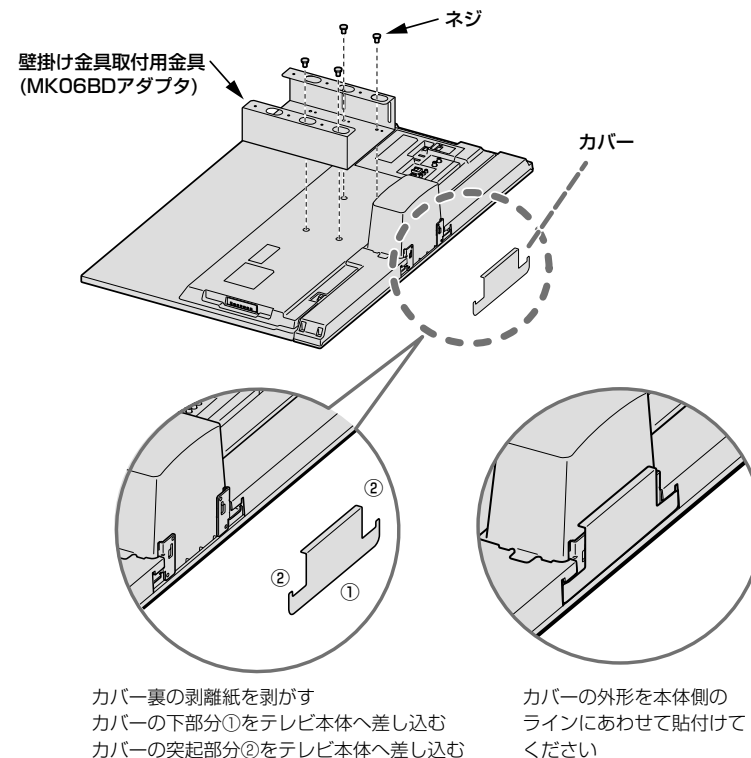

*3: 外形寸法は、ボタン部、オートターン専用コネクタ部等の一部の突起部を含みません。

作成日付	2021年12月6日	形名	三菱4K液晶テレビ LCD-A50RA2000
 三菱電機株式会社	京都製作所	整理番号	21-B02 (2/3)

三菱4K液晶テレビ LCD-A50RA2000

■専用の壁掛け金具取付用金具(MK06BDアダプタ)・カバー取付け手順

※同梱スタンド以外での設置は、必ず当社指定の専用壁掛け金具を使用し、必ず専門業者に依頼してください。
 ※同梱スタンドをはずしてご使用の際は、必ず本機に付属の支柱2本と当社指定の専用壁掛け金具取付用金具とカバーを取り付けてご使用ください。
 カバーは専用壁掛け金具取付用金具と同梱されています。
 ※ネジのゆるみがないことをしっかり確認してください。

1. 図のようにテレビ本体をふせて置いて、右図のように支柱(2本)をテレビ本体に差し込む

2. 付属のスタンド取付ネジ(M4×10)で、本体と支柱をしっかりとネジ止めする

3. 図のように壁掛け金具取付用金具(MK06BDアダプタ)、カバーを取り付ける

作成日付	2021年12月6日	形名	三菱4K液晶テレビ LCD-A50RA2000
三菱電機株式会社	京都製作所	整理番号	21-B02 (3/3)