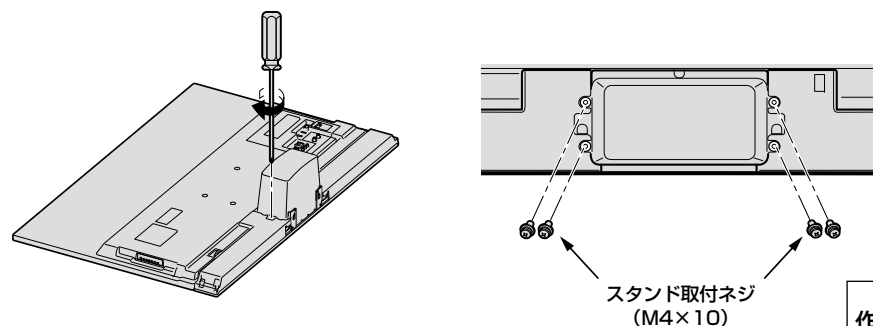

*3: 外形寸法は、ボタン部、オートターン専用コネクタ部等の一部の突起部を含みません。

作成日付	2021年12月6日	形名	三菱4K液晶テレビ LCD-A50RA2000
 三菱電機株式会社	京都製作所	整理番号	21-B02 (2/3)

三菱4K液晶テレビ LCD-A50RA2000

■専用の壁掛け金具取付用金具(MK06BDアダプタ)・カバー取付け手順

※同梱スタンド以外での設置は、必ず当社指定の専用壁掛け金具を使用し、必ず専門業者に依頼してください。
 ※同梱スタンドをはずしてご使用の際は、必ず本機に付属の支柱2本と当社指定の専用壁掛け金具取付用金具とカバーを取り付けてご使用ください。
 カバーは専用壁掛け金具取付用金具と同梱されています。
 ※ネジのゆるみがないことをしっかり確認してください。

1. 図のようにテレビ本体をふせて置いて、右図のように支柱(2本)をテレビ本体に差し込む

2. 付属のスタンド取付ネジ(M4×10)で、本体と支柱をしっかりとネジ止めする

3. 図のように壁掛け金具取付用金具(MK06BDアダプタ)、カバーを取り付ける

作成日付	2021年12月6日	形名	三菱4K液晶テレビ LCD-A50RA2000
三菱電機株式会社	京都製作所	整理番号	21-B02 (3/3)