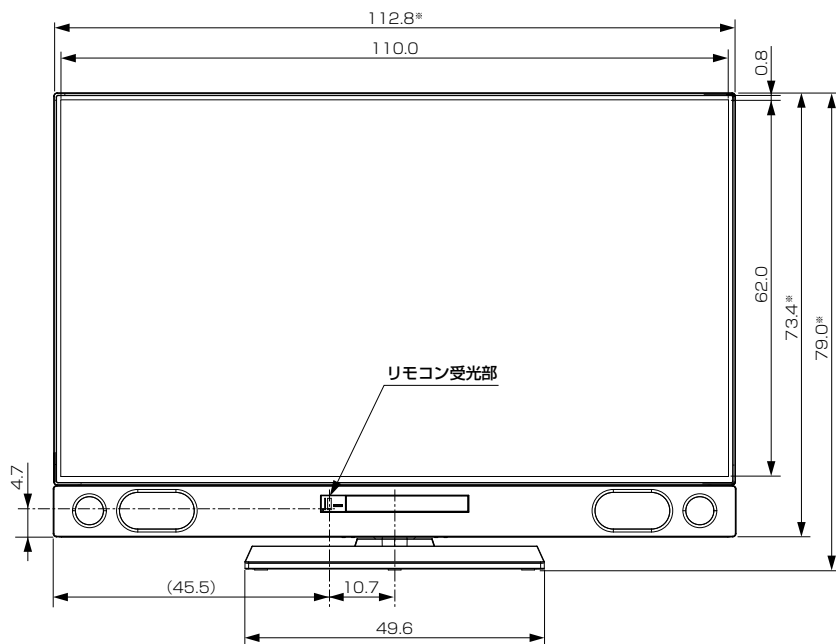

三菱4K液晶テレビ LCD-A50RA2000

■寸法図 単位：cm

上面

底面

正面

側面

背面

※印以外の寸法は公差を含まない参考値です。

作成日付	2021年12月6日	形名	三菱4K液晶テレビ LCD-A50RA2000
三菱電機株式会社	京都製作所	整理番号	21-B02 (1/3)

三菱4K液晶テレビ LCD-A50RA2000

■仕様

形名	LCD-A50RA2000
液晶モジュール	サイズ 50V型、アスペクト比16:9 画素数 3840×2160 (4K)
受信チャンネル	地上デジタル:000~999チャンネル、BSデジタル:000~999チャンネル、 110度CSデジタル:000~999チャンネル、 BS4K:000~999チャンネル、110度CS4K:000~999チャンネル
アンテナ入力	地上デジタル:VHF/UHF 一軸 75Ω (CATVパススルー対応)、 BS・110度CSデジタル:75Ω (C15形) 兼コンバーター用電源 (4K放送対応) (DC15V 4W以下) 出力
接続端子	[HDMI1入力]、[HDMI2入力]、[HDMI3入力]に以下が1系統ずつ ・デジタル映像・音声 (Type A 19ピン) ※ [HDMI1入力] のみARC対応 ※HDMI出力端子付きパソコンを接続するときは、HDMI規格に適合した信号 が出力されるようパソコンを設定のうえご使用ください。 ※映像:480i、480p、1080i、720p、1080p、3840×2160pに対応 音声:PCM 2ch、サンプリング周波数32/44.1/48 kHzに対応 著作権保護:HDCP1.x/2.2に対応 [ビデオ入力] (録画非対応) ・コンボジット映像 (RCA端子) ・ステレオ音声 (RCA端子 ×2) [デジタル音声 (光) 出力] デジタル音声 (光端子) 1系統 ※Dolby Audio™、MPEG-2 AAC、MPEG-4 AAC、PCMに対応 [ヘッドホン] (φ3.5 mm ステレオミニジャック) (側面) 1系統 [LAN] 10BASE-T/100BASE-TX/1000BASE-T (モジュラージャックRJ-45) 1系統 [SDカード] スロット (側面) 1系統 ※DCF規格の画像データ、MP4ファイルフォーマットの映像データに対応 [USB1] 1系統 ※外付ハードディスク録画専用 [USB2] (側面) 1系統 ※AV機器専用
内蔵スピーカー	(12.6 cm × 5.9 cm) × 2 + φ4cm × 2 (実用最大出力 (JEITA) 10 W + 10 W)

使用温度	0℃～40℃
電源	AC 100 V 50/60 Hz
消費電力	145 W リモコン待機時: 0.3 W (高速起動「入」時: 約 29 W)
年間消費電力量*1	211 kWh/年*2
電源コード	1.8 m
外形寸法*3	【スタンド取り付け時】幅 112.8 cm × 高さ 79.0 cm × 奥行き 33.4 cm 【スタンド取り外し時】幅 112.8 cm × 高さ 73.4 cm × 奥行き 20.2 cm
質量	【スタンド取り付け時】26.4 kg 【スタンド取り外し時】22.1 kg
梱包寸法	幅 123.1 cm × 高さ 82.2 cm × 奥行き 27.8 cm
梱包質量	33.5 kg
スタンド角度調節範囲	左右各約20° (オートターン)
付属品	リモコン、単4乾電池 (×2)、スタンド、スタンド取付ネジ、支柱、支柱取付ネジ、 テレビ台への固定用部品 (固定バンド、ネジ)、取扱説明書、早わかりガイド、 ご購入時アンケート用パンフレット