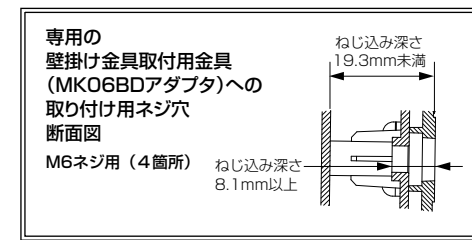

三菱4K液晶テレビ LCD-A50RA2000

■寸法図 単位：cm

上面

底面

正面

側面

背面

※印以外の寸法は公差を含まない参考値です。

作成日付	2021年12月6日	形名	三菱4K液晶テレビ LCD-A50RA2000
三菱電機株式会社	京都製作所	整理番号	21-B02 (1/3)

三菱4K液晶テレビ LCD-A50RA2000

■仕様

形名	LCD-A50RA2000
液晶モジュール	サイズ 50V型、アスペクト比16:9 画素数 3840×2160 (4K)
受信チャンネル	地上デジタル:000~999チャンネル、BSデジタル:000~999チャンネル、 110度CSデジタル:000~999チャンネル、 BS4K:000~999チャンネル、110度CS4K:000~999チャンネル
アンテナ入力	地上デジタル:VHF/UHF 一軸 75Ω (CATVパススルー対応)、 BS・110度CSデジタル:75Ω (C15形) 兼コンバーター用電源 (4K放送対応) (DC15V 4W以下) 出力
接続端子	[HDMI1入力]、[HDMI2入力]、[HDMI3入力]に以下が1系統ずつ ・デジタル映像・音声 (Type A 19ピン) ※ [HDMI1入力] のみARC対応 ※HDMI出力端子付きパソコンを接続するときは、HDMI規格に適合した信号 が出力されるようパソコンを設定のうえご使用ください。 ※映像:480i、480p、1080i、720p、1080p、3840×2160pに対応 音声:PCM 2ch、サンプリング周波数32/44.1/48 kHzに対応 著作権保護:HDCP1.x/2.2に対応 [ビデオ入力] (録画非対応) ・コンボジット映像 (RCA端子) ・ステレオ音声 (RCA端子 ×2) [デジタル音声 (光) 出力] デジタル音声 (光端子) 1系統 ※Dolby Audio™、MPEG-2 AAC、MPEG-4 AAC、PCMに対応 [ヘッドホン] (φ3.5 mm ステレオミニジャック) (側面) 1系統 [LAN] 10BASE-T/100BASE-TX/1000BASE-T (モジュラージャックRJ-45) 1系統 [SDカード] スロット (側面) 1系統 ※DCF規格の画像データ、MP4ファイルフォーマットの映像データに対応 [USB1] 1系統 ※外付ハードディスク録画専用 [USB2] (側面) 1系統 ※AV機器専用
内蔵スピーカー	(12.6 cm × 5.9 cm) × 2 + φ4cm × 2 (実用最大出力 (JEITA) 10 W + 10 W)

使用温度	0℃～40℃
電源	AC 100 V 50/60 Hz
消費電力	145 W リモコン待機時: 0.3 W (高速起動「入」時: 約 29 W)
年間消費電力量*1	211 kWh/年*2
電源コード	1.8 m
外形寸法*3	【スタンド取り付け時】幅 112.8 cm × 高さ 79.0 cm × 奥行き 33.4 cm 【スタンド取り外し時】幅 112.8 cm × 高さ 73.4 cm × 奥行き 20.2 cm
質量	【スタンド取り付け時】26.4 kg 【スタンド取り外し時】22.1 kg
梱包寸法	幅 123.1 cm × 高さ 82.2 cm × 奥行き 27.8 cm
梱包質量	33.5 kg
スタンド角度調節範囲	左右各約20° (オートターン)
付属品	リモコン、単4乾電池 (×2)、スタンド、スタンド取付ネジ、支柱、支柱取付ネジ、 テレビ台への固定用部品 (固定バンド、ネジ)、取扱説明書、早わかりガイド、 ご購入時アンケート用パンフレット