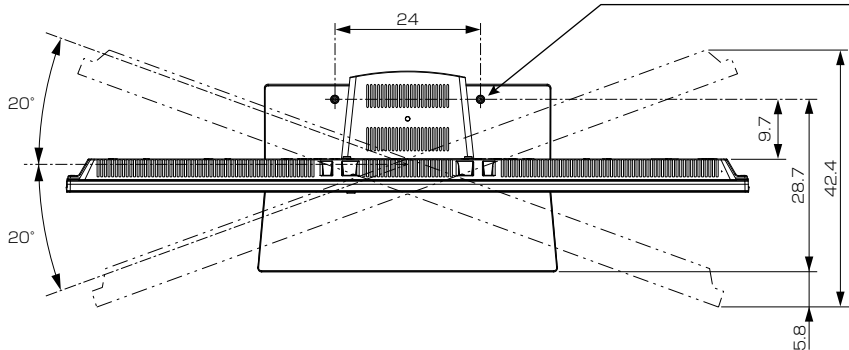

三菱4K液晶テレビ LCD-A50RA2000

■寸法図 単位：cm

上面

底面

正面

側面

背面

※印以外の寸法は公差を含まない参考値です。

作成日付	2021年12月6日	形名	三菱4K液晶テレビ LCD-A50RA2000
三菱電機株式会社	京都製作所	整理番号	21-B02 (1/3)

三菱4K液晶テレビ LCD-A50RA2000

■仕様

形名	LCD-A50RA2000
液晶モジュール	サイズ 50V型、アスペクト比16:9 画素数 3840×2160 (4K)
受信チャンネル	地上デジタル:000~999チャンネル、BSデジタル:000~999チャンネル、 110度CSデジタル:000~999チャンネル、 BS4K:000~999チャンネル、110度CS4K:000~999チャンネル
アンテナ入力	地上デジタル:VHF/UHF 一軸 75Ω (CATVパススルー対応)、 BS・110度CSデジタル:75Ω (C15形) 兼コンバーター用電源 (4K放送対応) (DC15V 4W以下) 出力
接続端子	[HDMI1入力]、[HDMI2入力]、[HDMI3入力]に以下が1系統ずつ ・デジタル映像・音声 (Type A 19ピン) ※ [HDMI1入力] のみARC対応 ※HDMI出力端子付きパソコンを接続するときは、HDMI規格に適合した信号 が出力されるようパソコンを設定のうえご使用ください。 ※映像:480i、480p、1080i、720p、1080p、3840×2160pに対応 音声:PCM 2ch、サンプリング周波数32/44.1/48 kHzに対応 著作権保護:HDCP1.x/2.2に対応 [ビデオ入力] (録画非対応) ・コンボジット映像 (RCA端子) ・ステレオ音声 (RCA端子 ×2) [デジタル音声 (光) 出力] デジタル音声 (光端子) 1系統 ※Dolby Audio™、MPEG-2 AAC、MPEG-4 AAC、PCMに対応 [ヘッドホン] (φ3.5 mm ステレオミニジャック) (側面) 1系統 [LAN] 10BASE-T/100BASE-TX/1000BASE-T (モジュラージャックRJ-45) 1系統 [SDカード] スロット (側面) 1系統 ※DCF規格の画像データ、MP4ファイルフォーマットの映像データに対応 [USB1] 1系統 ※外付ハードディスク録画専用 [USB2] (側面) 1系統 ※AV機器専用
内蔵スピーカー	(12.6 cm × 5.9 cm) × 2 + φ4cm × 2 (実用最大出力 (JEITA) 10 W + 10 W)

使用温度	0℃～40℃
電源	AC 100 V 50/60 Hz
消費電力	145 W リモコン待機時: 0.3 W (高速起動「入」時: 約 29 W)
年間消費電力量*1	211 kWh/年*2
電源コード	1.8 m
外形寸法*3	【スタンド取り付け時】幅 112.8 cm × 高さ 79.0 cm × 奥行き 33.4 cm 【スタンド取り外し時】幅 112.8 cm × 高さ 73.4 cm × 奥行き 20.2 cm
質量	【スタンド取り付け時】26.4 kg 【スタンド取り外し時】22.1 kg
梱包寸法	幅 123.1 cm × 高さ 82.2 cm × 奥行き 27.8 cm
梱包質量	33.5 kg
スタンド角度調節範囲	左右各約20° (オートターン)
付属品	リモコン、単4乾電池 (×2)、スタンド、スタンド取付ネジ、支柱、支柱取付ネジ、 テレビ台への固定用部品 (固定バンド、ネジ)、取扱説明書、早わかりガイド、 ご購入時アンケート用パンフレット