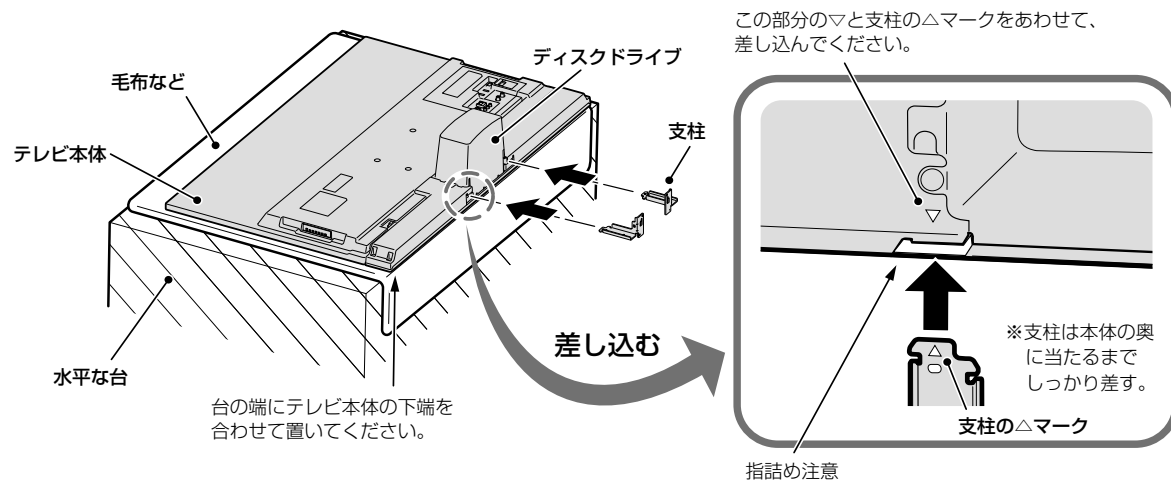

*3: 外形寸法は、ボタン部、オートターン専用コネクタ部等の一部の突起部を含みません。

作成日付	2021年12月6日	形名	三菱4K液晶テレビ LCD-A50RA2000
 三菱電機株式会社	京都製作所	整理番号	21-B02 (2/3)

三菱4K液晶テレビ LCD-A50RA2000

■専用の壁掛け金具取付用金具(MK06BDアダプタ)・カバー取付け手順

※同梱スタンド以外での設置は、必ず当社指定の専用壁掛け金具を使用し、必ず専門業者に依頼してください。
 ※同梱スタンドをはずしてご使用の際は、必ず本機に付属の支柱2本と当社指定の専用壁掛け金具取付用金具とカバーを取り付けてご使用ください。
 カバーは専用壁掛け金具取付用金具と同梱されています。
 ※ネジのゆるみがないことをしっかり確認してください。

1. 図のようにテレビ本体をふせて置いて、右図のように支柱(2本)をテレビ本体に差し込む

2. 付属のスタンド取付ネジ(M4×10)で、本体と支柱をしっかりとネジ止めする

3. 図のように壁掛け金具取付用金具(MK06BDアダプタ)、カバーを取り付ける

作成日付	2021年12月6日	形名	三菱4K液晶テレビ LCD-A50RA2000
三菱電機株式会社	京都製作所	整理番号	21-B02 (3/3)