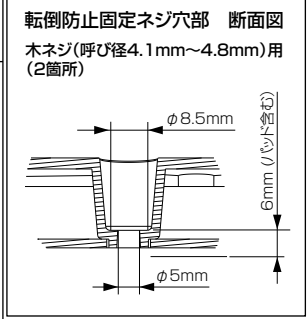

三菱4K液晶テレビ LCD-A50RA2000

■寸法図 単位：cm

上面

底面

正面

側面

背面

※印以外の寸法は公差を含まない参考値です。

作成日付	2021年12月6日	形名	三菱4K液晶テレビ LCD-A50RA2000
三菱電機株式会社	京都製作所	整理番号	21-B02 (1/3)

三菱4K液晶テレビ LCD-A50RA2000

■仕様

形名	LCD-A50RA2000
液晶モジュール	サイズ 50V型、アスペクト比16:9 画素数 3840×2160 (4K)
受信チャンネル	地上デジタル:000~999チャンネル、BSデジタル:000~999チャンネル、 110度CSデジタル:000~999チャンネル、 BS4K:000~999チャンネル、110度CS4K:000~999チャンネル
アンテナ入力	地上デジタル:VHF/UHF 一軸 75Ω (CATVパススルー対応)、 BS・110度CSデジタル:75Ω (C15形) 兼コンバーター用電源 (4K放送対応) (DC15V 4W以下) 出力
接続端子	[HDMI1入力]、[HDMI2入力]、[HDMI3入力]に以下が1系統ずつ ・デジタル映像・音声 (Type A 19ピン) ※ [HDMI1入力] のみARC対応 ※HDMI出力端子付きパソコンを接続するときは、HDMI規格に適合した信号 が出力されるようパソコンを設定のうえご使用ください。 ※映像:480i、480p、1080i、720p、1080p、3840×2160pに対応 音声:PCM 2ch、サンプリング周波数32/44.1/48 kHzに対応 著作権保護:HDCP1.x/2.2に対応 [ビデオ入力] (録画非対応) ・コンボジット映像 (RCA端子) ・ステレオ音声 (RCA端子 ×2) [デジタル音声 (光) 出力] デジタル音声 (光端子) 1系統 ※Dolby Audio™、MPEG-2 AAC、MPEG-4 AAC、PCMに対応 [ヘッドホン] (φ3.5 mm ステレオミニジャック) (側面) 1系統 [LAN] 10BASE-T/100BASE-TX/1000BASE-T (モジュラージャックRJ-45) 1系統 [SDカード] スロット (側面) 1系統 ※DCF規格の画像データ、MP4ファイルフォーマットの映像データに対応 [USB1] 1系統 ※外付ハードディスク録画専用 [USB2] (側面) 1系統 ※AV機器専用
内蔵スピーカー	(12.6 cm × 5.9 cm) × 2 + φ4cm × 2 (実用最大出力 (JEITA) 10 W + 10 W)

使用温度	0℃～40℃
電源	AC 100 V 50/60 Hz
消費電力	145 W リモコン待機時: 0.3 W (高速起動「入」時: 約 29 W)
年間消費電力量*1	211 kWh/年*2
電源コード	1.8 m
外形寸法*3	【スタンド取り付け時】幅 112.8 cm × 高さ 79.0 cm × 奥行き 33.4 cm 【スタンド取り外し時】幅 112.8 cm × 高さ 73.4 cm × 奥行き 20.2 cm
質量	【スタンド取り付け時】26.4 kg 【スタンド取り外し時】22.1 kg
梱包寸法	幅 123.1 cm × 高さ 82.2 cm × 奥行き 27.8 cm
梱包質量	33.5 kg
スタンド角度調節範囲	左右各約20° (オートターン)
付属品	リモコン、単4乾電池 (×2)、スタンド、スタンド取付ネジ、支柱、支柱取付ネジ、 テレビ台への固定用部品 (固定バンド、ネジ)、取扱説明書、早わかりガイド、 ご購入時アンケート用パンフレット