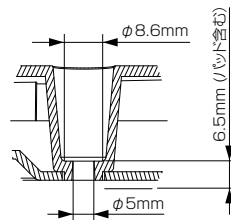

# 三菱4K液晶テレビ LCD-A58RA2000

■寸法図 単位：cm

上面

転倒防止固定ネジ穴部 断面図  
木ネジ(呼び径4.1mm~4.8mm)用  
(2箇所)

底面

専用の  
壁掛け金具取付用金具  
(MK05BDアダプタ)への  
取り付け用ネジ穴  
断面図  
M6ネジ用(4箇所)

正面

側面

## ■仕様

形名	LCD-A58RA2000
液晶モジュール	サイズ 58V型、アスペクト比16:9 画素数 3840×2160 (4K)
受信チャンネル	地上デジタル:000~999チャンネル、BSデジタル:000~999チャンネル、 110度CSデジタル:000~999チャンネル、 BS4K:000~999チャンネル、110度CS4K:000~999チャンネル
アンテナ入力	地上デジタル:VHF/UHF 一軸 75Ω (CATVパススルー対応)、 BS:110度CSデジタル:75Ω (C15形) 兼コンバーター用電源 (4K放送対応) (DC15V 4W以下) 出力
接続端子	[HDMI1入力]、[HDMI2入力]、[HDMI3入力]に以下が1系統ずつ ・デジタル映像・音声 (Type A 19ピン) ※ [HDMI1入力]のみARC対応 ※HDMI出力端子付きパソコンを接続するときは、HDMI規格に適合した信号 が出力されるようパソコンを設定のうえご使用ください。 ※映像:480i、480p、1080i、720p、1080p、3840×2160pに対応 音声:PCM 2ch、サンプリング周波数32/44.1/48 kHzに対応 著作権保護:HDCP1.x/2.2に対応 [ビデオ入力] (録画非対応) ・コンボジット映像 (RCA端子) ・ステレオ音声 (RCA端子 ×2) [デジタル音声 (光) 出力] デジタル音声 (光端子) 1系統 ※Dolby Audio™、MPEG-2 AAC、MPEG-4 AAC、PCMに対応 [ヘッドホン] (φ3.5 mm ステレオミニジャック) (側面) 1系統 [LAN] 10BASE-T/100BASE-TX/1000BASE-T (モジュラージャックRJ-45) 1系統 [SDカード] スロット (側面) 1系統 ※DCF規格の画像データ、MP4ファイルフォーマットの映像データに対応 [USB1] 1系統 ※外付ハードディスク録画専用 [USB2] (側面) 1系統 ※AV機器専用
内蔵スピーカー	(12.6 cm × 5.9 cm) × 2 + φ4cm × 2 (実用最大出力 (JEITA) 10 W + 10 W)

使用温度	0℃～40℃
電源	AC 100 V 50/60 Hz
消費電力	174 W リモコン待機時: 0.3 W (高速起動「入」時: 約 29 W)
年間消費電力量*1	260 kWh/年*2
電源コード	1.8 m
外形寸法*3	【スタンド取り付け時】幅 130.2 cm × 高さ 89.7 cm × 奥行き 38.2 cm 【スタンド取り外し時】幅 130.2 cm × 高さ 84.1 cm × 奥行き 20.2 cm
質量	【スタンド取り付け時】33.2 kg 【スタンド取り外し時】28.6 kg
梱包寸法	幅 140.5 cm × 高さ 91.9 cm × 奥行き 27.5 cm
梱包質量	41.5 kg
スタンド角度調節範囲	左右各約20° (オートターン)
付属品	リモコン、単4乾電池 (×2)、スタンド、スタンド取付ネジ、支柱、支柱取付ネジ、 テレビ台への固定用部品 (固定バンド、ネジ)、取扱説明書、早わかりガイド、 ご購入時アンケート用パンフレット

1. 図のようにテレビ本体をふせて置いて、右図のように支柱(2本)をテレビ本体に差し込む

2. 付属のスタンド取付ネジ(M4×10)で、本体と支柱をしっかりとネジ止めする

3. 図のように壁掛け金具取付用金具(MK05BDアダプタ)、カバーを取り付ける

カバー裏の剥離紙を剥がす  
カバーの下部分①をテレビ本体へ差し込む  
カバーの突起部分②をテレビ本体へ差し込む

カバーの外形を本体側のラインにあわせて貼付けてください