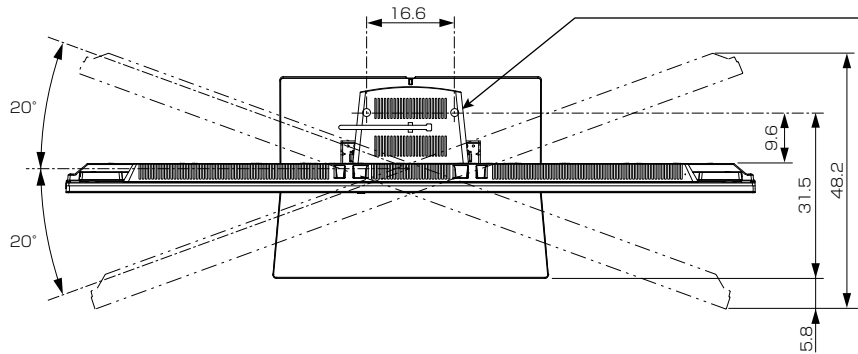

# 三菱4K液晶テレビ LCD-A58RA2000

■寸法図 単位：cm

上面

転倒防止固定ネジ穴部 断面図  
木ネジ(呼び径4.1mm~4.8mm)用  
(2箇所)

底面

専用の  
壁掛け金具取付用金具  
(MK05BDアダプタ)への  
取り付け用ネジ穴  
断面図  
M6ネジ用(4箇所)

正面

側面

使用温度	0℃～40℃
電源	AC 100 V 50/60 Hz
消費電力	174 W リモコン待機時: 0.3 W (高速起動「入」時: 約 29 W)
年間消費電力量*1	260 kWh/年*2
電源コード	1.8 m
外形寸法*3	【スタンド取り付け時】幅 130.2 cm × 高さ 89.7 cm × 奥行き 38.2 cm 【スタンド取り外し時】幅 130.2 cm × 高さ 84.1 cm × 奥行き 20.2 cm
質量	【スタンド取り付け時】33.2 kg 【スタンド取り外し時】28.6 kg
梱包寸法	幅 140.5 cm × 高さ 91.9 cm × 奥行き 27.5 cm
梱包質量	41.5 kg
スタンド角度調節範囲	左右各約20° (オートターン)
付属品	リモコン、単4乾電池 (×2)、スタンド、スタンド取付ネジ、支柱、支柱取付ネジ、 テレビ台への固定用部品 (固定バンド、ネジ)、取扱説明書、早わかりガイド、 ご購入時アンケート用パンフレット