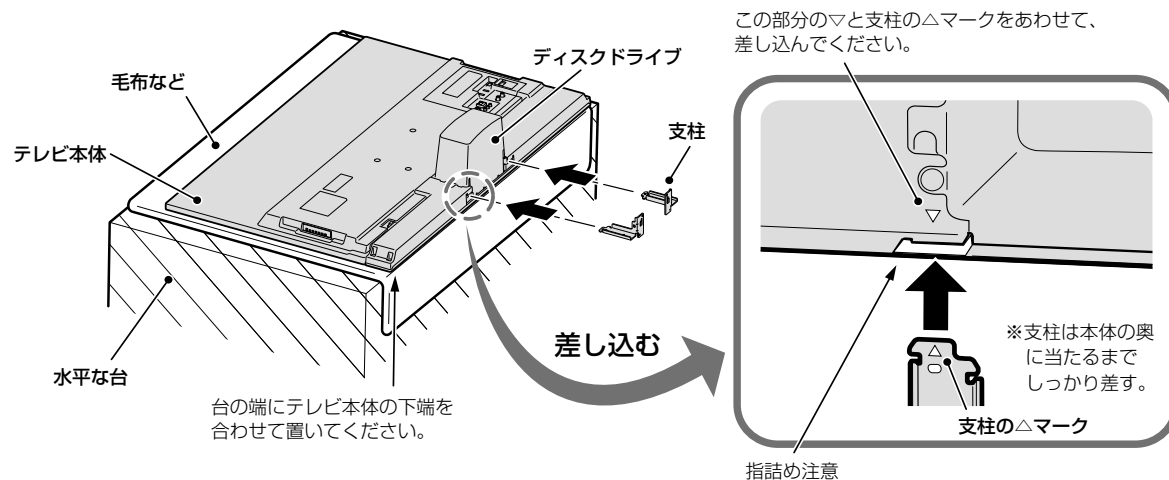

三菱4K液晶テレビ LCD-A58RA2000

■専用の壁掛け金具取付用金具(MK05BDアダプタ)・カバー取付け手順

- ※同梱スタンド以外での設置は、必ず当社指定の専用壁掛け金具を使用し、必ず専門業者に依頼してください。
- ※同梱スタンドをはずしてご使用の際は、必ず本機に付属の支柱2本と当社指定の専用壁掛け金具取付用金具とカバーを取り付けてご使用ください。
- カバーは専用壁掛け金具取付用金具と同梱されています。
- ※ネジのゆるみがないことをしっかり確認してください。
- ※支柱の取り付けかたのイラストは、50V型です。

1. 図のようにテレビ本体をふせて置いて、右図のように支柱(2本)をテレビ本体に差し込む

2. 付属のスタンド取付ネジ(M4×10)で、本体と支柱をしっかりとネジ止めする