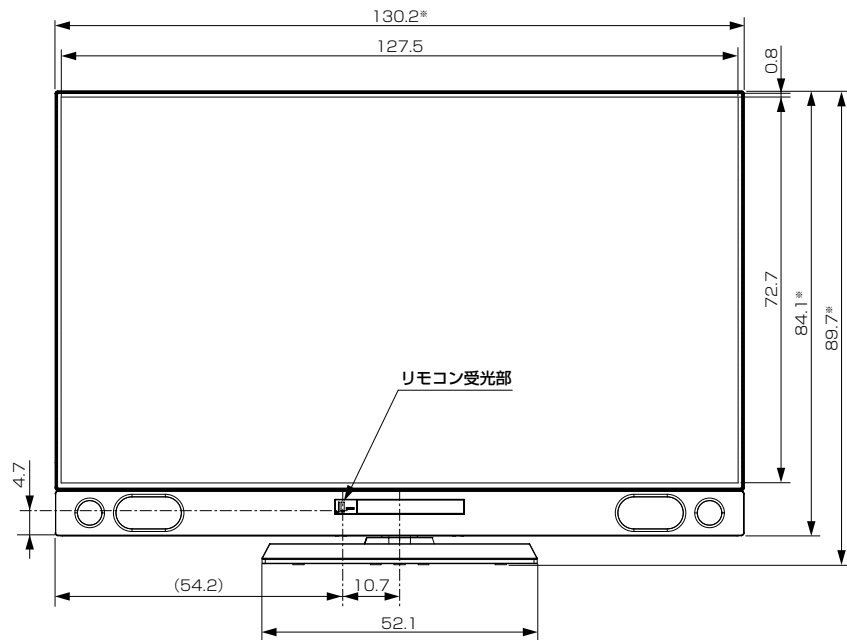

# 三菱4K液晶テレビ LCD-A58RA2000

■寸法図 単位：cm

上面

転倒防止固定ネジ穴部 断面図  
木ネジ(呼び径4.1mm~4.8mm)用  
(2箇所)

底面

専用の  
壁掛け金具取付用金具  
(MK05BDアダプタ)への  
取り付け用ネジ穴  
断面図  
M6ネジ用(4箇所)

正面

側面

## ■仕様

形名	LCD-A58RA2000
液晶モジュール	サイズ 58V型、アスペクト比16:9 画素数 3840×2160 (4K)
受信チャンネル	地上デジタル:000~999チャンネル、BSデジタル:000~999チャンネル、 110度CSデジタル:000~999チャンネル、 BS4K:000~999チャンネル、110度CS4K:000~999チャンネル
アンテナ入力	地上デジタル:VHF/UHF 一軸 75Ω (CATVパススルー対応)、 BS:110度CSデジタル:75Ω (C15形) 兼コンバーター用電源 (4K放送対応) (DC15V 4W以下) 出力
接続端子	[HDMI1入力]、[HDMI2入力]、[HDMI3入力]に以下が1系統ずつ ・デジタル映像・音声 (Type A 19ピン) ※ [HDMI1入力]のみARC対応 ※HDMI出力端子付きパソコンを接続するときは、HDMI規格に適合した信号 が出力されるようパソコンを設定のうえご使用ください。 ※映像:480i、480p、1080i、720p、1080p、3840×2160pに対応 音声:PCM 2ch、サンプリング周波数32/44.1/48 kHzに対応 著作権保護:HDCP1.x/2.2に対応 [ビデオ入力] (録画非対応) ・コンボジット映像 (RCA端子) ・ステレオ音声 (RCA端子 ×2) [デジタル音声 (光) 出力] デジタル音声 (光端子) 1系統 ※Dolby Audio™、MPEG-2 AAC、MPEG-4 AAC、PCMに対応 [ヘッドホン] (φ3.5 mm ステレオミニジャック) (側面) 1系統 [LAN] 10BASE-T/100BASE-TX/1000BASE-T (モジュラージャックRJ-45) 1系統 [SDカード] スロット (側面) 1系統 ※DCF規格の画像データ、MP4ファイルフォーマットの映像データに対応 [USB1] 1系統 ※外付ハードディスク録画専用 [USB2] (側面) 1系統 ※AV機器専用
内蔵スピーカー	(12.6 cm × 5.9 cm) × 2 + φ4cm × 2 (実用最大出力 (JEITA) 10 W + 10 W)

使用温度	0℃～40℃
電源	AC 100 V 50/60 Hz
消費電力	174 W リモコン待機時: 0.3 W (高速起動「入」時: 約 29 W)
年間消費電力量*1	260 kWh/年*2
電源コード	1.8 m
外形寸法*3	【スタンド取り付け時】幅 130.2 cm × 高さ 89.7 cm × 奥行き 38.2 cm 【スタンド取り外し時】幅 130.2 cm × 高さ 84.1 cm × 奥行き 20.2 cm
質量	【スタンド取り付け時】33.2 kg 【スタンド取り外し時】28.6 kg
梱包寸法	幅 140.5 cm × 高さ 91.9 cm × 奥行き 27.5 cm
梱包質量	41.5 kg
スタンド角度調節範囲	左右各約20° (オートターン)
付属品	リモコン、単4乾電池 (×2)、スタンド、スタンド取付ネジ、支柱、支柱取付ネジ、 テレビ台への固定用部品 (固定バンド、ネジ)、取扱説明書、早わかりガイド、 ご購入時アンケート用パンフレット