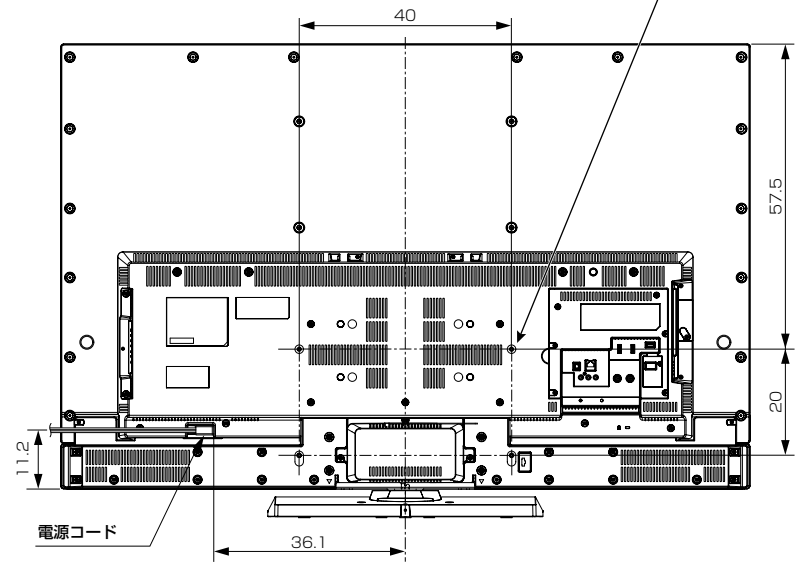

*印以外の寸法は公差を含まない参考値です。

作成日付	2021年12月6日	形名	三菱4K液晶テレビ LCD-A58RA2000
三菱電機株式会社	京都製作所	整理番号	21-B01 (1/3)