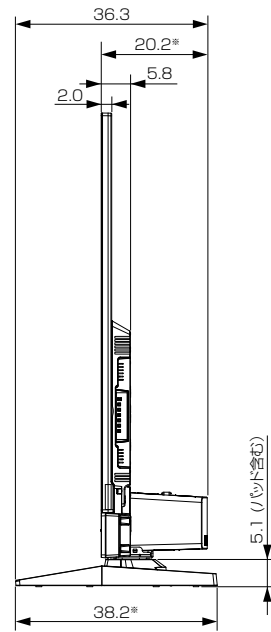

# 三菱4K液晶テレビ LCD-A58RA2000

■寸法図 単位：cm

上面

転倒防止固定ネジ穴部 断面図  
木ネジ(呼び径4.1mm~4.8mm)用  
(2箇所)

底面

専用の  
壁掛け金具取付用金具  
(MK05BDアダプタ)への  
取り付け用ネジ穴  
断面図  
M6ネジ用(4箇所)

正面

側面

## ■仕様

形名	LCD-A58RA2000
液晶モジュール	サイズ 58V型、アスペクト比16:9 画素数 3840×2160 (4K)
受信チャンネル	地上デジタル:000~999チャンネル、BSデジタル:000~999チャンネル、 110度CSデジタル:000~999チャンネル、 BS4K:000~999チャンネル、110度CS4K:000~999チャンネル
アンテナ入力	地上デジタル:VHF/UHF 一軸 75Ω (CATVパススルー対応)、 BS:110度CSデジタル:75Ω (C15形) 兼コンバーター用電源 (4K放送対応) (DC15V 4W以下) 出力
接続端子	[HDMI1入力]、[HDMI2入力]、[HDMI3入力]に以下が1系統ずつ ・デジタル映像・音声 (Type A 19ピン) ※ [HDMI1入力]のみARC対応 ※HDMI出力端子付きパソコンを接続するときは、HDMI規格に適合した信号 が出力されるようパソコンを設定のうえご使用ください。 ※映像:480i、480p、1080i、720p、1080p、3840×2160pに対応 音声:PCM 2ch、サンプリング周波数32/44.1/48 kHzに対応 著作権保護:HDCP1.x/2.2に対応 [ビデオ入力] (録画非対応) ・コンボジット映像 (RCA端子) ・ステレオ音声 (RCA端子 ×2) [デジタル音声 (光) 出力] デジタル音声 (光端子) 1系統 ※Dolby Audio™、MPEG-2 AAC、MPEG-4 AAC、PCMに対応 [ヘッドホン] (φ3.5 mm ステレオミニジャック) (側面) 1系統 [LAN] 10BASE-T/100BASE-TX/1000BASE-T (モジュラージャックRJ-45) 1系統 [SDカード] スロット (側面) 1系統 ※DCF規格の画像データ、MP4ファイルフォーマットの映像データに対応 [USB1] 1系統 ※外付ハードディスク録画専用 [USB2] (側面) 1系統 ※AV機器専用
内蔵スピーカー	(12.6 cm × 5.9 cm) × 2 + φ4cm × 2 (実用最大出力 (JEITA) 10 W + 10 W)

使用温度	0℃～40℃
電源	AC 100 V 50/60 Hz
消費電力	174 W リモコン待機時: 0.3 W (高速起動「入」時: 約 29 W)
年間消費電力量*1	260 kWh/年*2
電源コード	1.8 m
外形寸法*3	【スタンド取り付け時】幅 130.2 cm × 高さ 89.7 cm × 奥行き 38.2 cm 【スタンド取り外し時】幅 130.2 cm × 高さ 84.1 cm × 奥行き 20.2 cm
質量	【スタンド取り付け時】33.2 kg 【スタンド取り外し時】28.6 kg
梱包寸法	幅 140.5 cm × 高さ 91.9 cm × 奥行き 27.5 cm
梱包質量	41.5 kg
スタンド角度調節範囲	左右各約20° (オートターン)
付属品	リモコン、単4乾電池 (×2)、スタンド、スタンド取付ネジ、支柱、支柱取付ネジ、 テレビ台への固定用部品 (固定バンド、ネジ)、取扱説明書、早わかりガイド、 ご購入時アンケート用パンフレット