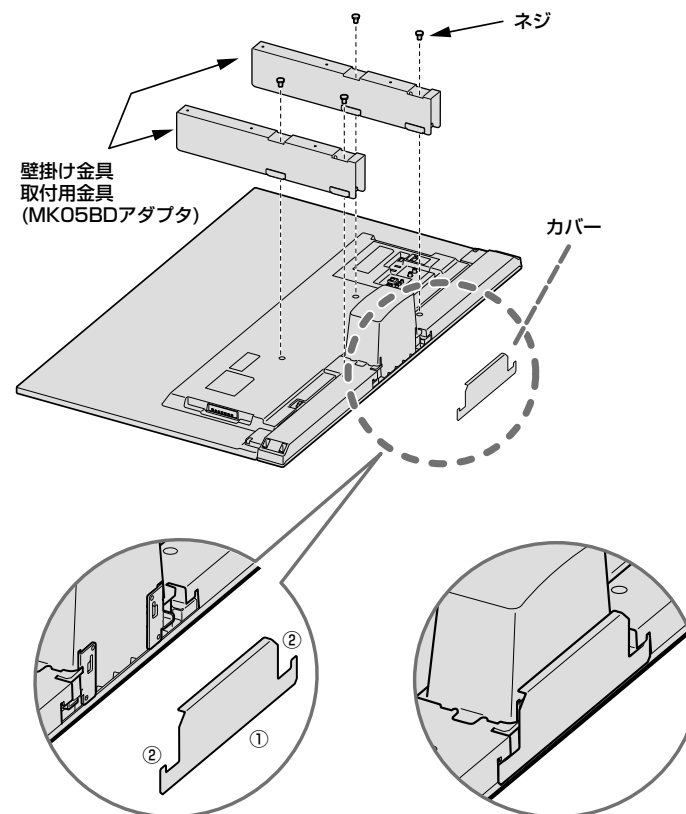

## ■専用の壁掛け金具取付用金具(MK05BDアダプタ)・カバー取付け手順

- ※同梱スタンド以外での設置は、必ず当社指定の専用壁掛け金具を使用し、必ず専門業者に依頼してください。
- ※同梱スタンドをはずしてご使用の際は、必ず本機に付属の支柱2本と当社指定の専用壁掛け金具取付用金具とカバーを取り付けてご使用ください。
- カバーは専用壁掛け金具取付用金具と同梱されています。
- ※ネジのゆるみがないことをしっかり確認してください。
- ※支柱の取り付けかたのイラストは、50V型です。

1. 図のようにテレビ本体をふせて置いて、右図のように支柱(2本)をテレビ本体に差し込む

2. 付属のスタンド取付ネジ(M4×10)で、本体と支柱をしっかりとネジ止めする

3. 図のように壁掛け金具取付用金具(MK05BDアダプタ)、カバーを取り付ける

カバー裏の剥離紙を剥がす  
カバーの下部分①をテレビ本体へ差し込む  
カバーの突起部分②をテレビ本体へ差し込む

カバーの外形を本体側のラインにあわせて貼付けてください