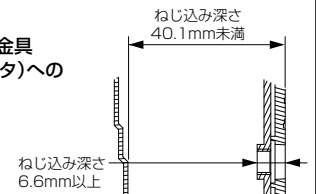

# 三菱4K液晶テレビ LCD-A58RA2000

■寸法図 単位：cm

上面

転倒防止固定ネジ穴部 断面図  
木ネジ(呼び径4.1mm~4.8mm)用  
(2箇所)

底面

専用の  
壁掛け金具取付用金具  
(MK05BDアダプタ)への  
取り付け用ネジ穴  
断面図  
M6ネジ用(4箇所)

正面

側面

## ■仕様

形名	LCD-A58RA2000
液晶モジュール	サイズ 58V型、アスペクト比16:9 画素数 3840×2160 (4K)
受信チャンネル	地上デジタル:000~999チャンネル、BSデジタル:000~999チャンネル、 110度CSデジタル:000~999チャンネル、 BS4K:000~999チャンネル、110度CS4K:000~999チャンネル
アンテナ入力	地上デジタル:VHF/UHF 一軸 75Ω (CATVパススルー対応)、 BS:110度CSデジタル:75Ω (C15形) 兼コンバーター用電源 (4K放送対応) (DC15V 4W以下) 出力
接続端子	[HDMI1入力]、[HDMI2入力]、[HDMI3入力]に以下が1系統ずつ ・デジタル映像・音声 (Type A 19ピン) ※ [HDMI1入力]のみARC対応 ※HDMI出力端子付きパソコンを接続するときは、HDMI規格に適合した信号 が出力されるようパソコンを設定のうえご使用ください。 ※映像:480i、480p、1080i、720p、1080p、3840×2160pに対応 音声:PCM 2ch、サンプリング周波数32/44.1/48 kHzに対応 著作権保護:HDCP1.x/2.2に対応 [ビデオ入力] (録画非対応) ・コンボジット映像 (RCA端子) ・ステレオ音声 (RCA端子 ×2) [デジタル音声 (光) 出力] デジタル音声 (光端子) 1系統 ※Dolby Audio™、MPEG-2 AAC、MPEG-4 AAC、PCMに対応 [ヘッドホン] (φ3.5 mm ステレオミニジャック) (側面) 1系統 [LAN] 10BASE-T/100BASE-TX/1000BASE-T (モジュラージャックRJ-45) 1系統 [SDカード] スロット (側面) 1系統 ※DCF規格の画像データ、MP4ファイルフォーマットの映像データに対応 [USB1] 1系統 ※外付ハードディスク録画専用 [USB2] (側面) 1系統 ※AV機器専用
内蔵スピーカー	(12.6 cm × 5.9 cm) × 2 + φ4cm × 2 (実用最大出力 (JEITA) 10 W + 10 W)

使用温度	0℃～40℃
電源	AC 100 V 50/60 Hz
消費電力	174 W リモコン待機時: 0.3 W (高速起動「入」時: 約 29 W)
年間消費電力量*1	260 kWh/年*2
電源コード	1.8 m
外形寸法*3	【スタンド取り付け時】幅 130.2 cm × 高さ 89.7 cm × 奥行き 38.2 cm 【スタンド取り外し時】幅 130.2 cm × 高さ 84.1 cm × 奥行き 20.2 cm
質量	【スタンド取り付け時】33.2 kg 【スタンド取り外し時】28.6 kg
梱包寸法	幅 140.5 cm × 高さ 91.9 cm × 奥行き 27.5 cm
梱包質量	41.5 kg
スタンド角度調節範囲	左右各約20° (オートターン)
付属品	リモコン、単4乾電池 (×2)、スタンド、スタンド取付ネジ、支柱、支柱取付ネジ、 テレビ台への固定用部品 (固定バンド、ネジ)、取扱説明書、早わかりガイド、 ご購入時アンケート用パンフレット