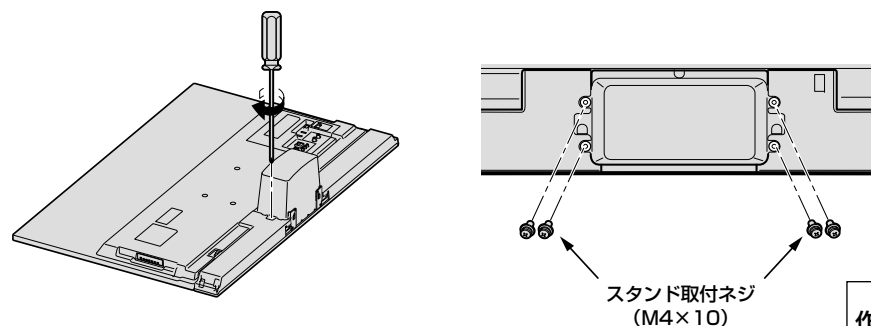

1. 図のようにテレビ本体をふせて置いて、右図のように支柱(2本)をテレビ本体に差し込む

2. 付属のスタンド取付ネジ(M4×10)で、本体と支柱をしっかりとネジ止めする

3. 図のように壁掛け金具取付用金具(MK05BDアダプタ)、カバーを取り付ける

カバー裏の剥離紙を剥がす  
カバーの下部分①をテレビ本体へ差し込む  
カバーの突起部分②をテレビ本体へ差し込む

カバーの外形を本体側のラインにあわせて貼付けてください