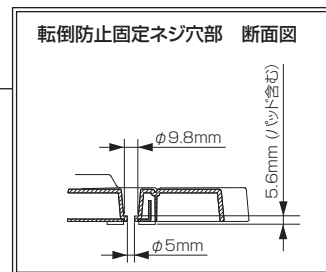

三菱液晶テレビ LCD-V32BHR6

■寸法図 単位：cm

底面

正面

側面

背面

作成日付	2014年1月17日	形名	三菱液晶テレビ LCD-V32BHR6
三菱電機株式会社 京都製作所		整理番号	13-B42 (1/2)

三菱液晶テレビ LCD-V32BHR6

仕様

形名	LCD-V32BHR6
液晶モジュール	サイズ 32V形、アスペクト比16:9 画素数 1366×768(ワイドXGA)
受信チャンネル	地上デジタル:000~999チャンネル、BSデジタル:000~999チャンネル、110度CSデジタル:000~999チャンネル
アンテナ入力	地上デジタル:VHF/UHF 一軸 75Ω (CATV/パスルー対応)、BS・110度CSデジタル:75Ω (C15形) 兼コンバーター用電源 (DC15V 4W以下) 出力
接続端子	<p>「HDMI1入力」、「HDMI2入力」(側面)に以下が1系統ずつ</p> <ul style="list-style-type: none"> ・デジタル映像・音声 (Type A 19ピン) ※「HDMI1入力」のみARC対応 ※HDMI出力端子付きパソコンを接続するときは、HDMI規格に適合した信号が出力されるようパソコンを設定のうえご使用ください。 ※映像:480i、480p、1080i、720p、1080pに対応 音声:リニアPCM 2ch、サンプリング周波数32/44.1/48 kHzに対応 <p>「ビデオ1入力」、「ビデオ2入力」に以下が1系統ずつ</p> <ul style="list-style-type: none"> ・コンポジット映像 (RCA端子) ・ステレオ音声 (RCA端子 ×2) ※ビデオ2入力のみ録画対応 <p>「デジタル音声(光) 出力」</p> <ul style="list-style-type: none"> ・デジタル音声 (光端子) 1系統 ※Dolby Digital 5.1 ch、DTS 5.1 ch、MPEG-2 AAC 5.1 ch、PCMに対応 <p>「音声出力」(φ3.5 mm ステレオミニジャック) 1系統</p> <p>「ヘッドホン」(φ3.5 mm ステレオミニジャック) (側面) 1系統</p> <p>「LAN1」、「LAN2」に以下が1系統ずつ</p> <ul style="list-style-type: none"> ・10BASE-T/100BASE-TX (モジュラージャックRJ-45) ※「LAN1」:双方向データ放送、アクトビラ、TSUTAYA TV、携帯端末連携専用 ※「LAN2」:家庭内ネットワーク、「スカパー!プレミアムサービスLink」、BD-Live専用 <p>「SDカードスロット」(側面) 1系統 ※DCF規格の画像データに対応</p> <p>「USB端子」(側面) 1系統 ※外付ハードディスク対応</p>
内蔵スピーカー	(10.3 cm × 4.5 cm) ×2 (実用最大出力 (JEITA) 10 W + 10 W)

使用温度	0℃～40℃
電源	AC 100 V 50/60 Hz
消費電力	72 W 本体主電源「切」時:0.03 W リモコン待機時:0.1 W (高速起動「入」時:約 23 W)
年間消費電力量*1	79 kWh/年(標準*2時)
電源コード	1.8 m
外形寸法	幅 73.8 cm × 高さ 53.5 cm × 奥行き 32.0 cm
質量	10.9 kg
梱包寸法	幅 95.5 cm × 高さ 56.2 cm × 奥行き 18.5 cm
梱包質量	14.0 kg
スタンド角度調節範囲	左右各約30° (オートターン)
付属品	リモコン、単4乾電池 (×2)、miniB-CASカード、スタンド、スタンド取付ネジ、BS・110度CSデジタル放送受信紹介パンフレット、ご購入時アンケート用パンフレット、取扱説明書、テレビ台への固定用部品