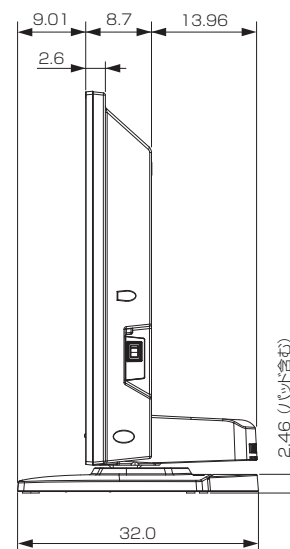

三菱液晶テレビ LCD-V32BHR6

■寸法図 単位：cm

底面

正面

側面

背面

作成日付	2014年1月17日	形名	三菱液晶テレビ LCD-V32BHR6
三菱電機株式会社 京都製作所		整理番号	13-B42 (1/2)

三菱液晶テレビ LCD-V32BHR6

仕様

形名	LCD-V32BHR6
液晶モジュール	サイズ 32V形、アスペクト比16:9 画素数 1366×768(ワイドXGA)
受信チャンネル	地上デジタル:000~999チャンネル、BSデジタル:000~999チャンネル、110度CSデジタル:000~999チャンネル
アンテナ入力	地上デジタル:VHF/UHF 一軸 75Ω (CATV/パスルー対応)、BS・110度CSデジタル:75Ω (C15形) 兼コンバーター用電源 (DC15V 4W以下) 出力
接続端子	<p>「HDMI1入力」、「HDMI2入力」(側面)に以下が1系統ずつ</p> <ul style="list-style-type: none"> ・デジタル映像・音声 (Type A 19ピン) ※「HDMI1入力」のみARC対応 ※HDMI出力端子付きパソコンを接続するときは、HDMI規格に適合した信号が出力されるようパソコンを設定のうえご使用ください。 ※映像:480i、480p、1080i、720p、1080pに対応 音声:リニアPCM 2ch、サンプリング周波数32/44.1/48 kHzに対応 <p>「ビデオ1入力」、「ビデオ2入力」に以下が1系統ずつ</p> <ul style="list-style-type: none"> ・コンポジット映像 (RCA端子) ・ステレオ音声 (RCA端子 ×2) ※ビデオ2入力のみ録画対応 <p>「デジタル音声(光) 出力」</p> <ul style="list-style-type: none"> ・デジタル音声 (光端子) 1系統 ※Dolby Digital 5.1 ch、DTS 5.1 ch、MPEG-2 AAC 5.1 ch、PCMに対応 <p>「音声出力」(φ3.5 mm ステレオミニジャック) 1系統</p> <p>「ヘッドホン」(φ3.5 mm ステレオミニジャック) (側面) 1系統</p> <p>「LAN1」、「LAN2」に以下が1系統ずつ</p> <ul style="list-style-type: none"> ・10BASE-T/100BASE-TX (モジュラージャックRJ-45) ※「LAN1」:双方向データ放送、アクトビラ、TSUTAYA TV、携帯端末連携専用 ※「LAN2」:家庭内ネットワーク、「スカパー!プレミアムサービスLink」、BD-Live専用 <p>「SDカードスロット」(側面) 1系統 ※DCF規格の画像データに対応</p> <p>「USB端子」(側面) 1系統 ※外付ハードディスク対応</p>
内蔵スピーカー	(10.3 cm × 4.5 cm) ×2 (実用最大出力 (JEITA) 10 W + 10 W)

使用温度	0℃～40℃
電源	AC 100 V 50/60 Hz
消費電力	72 W 本体主電源「切」時:0.03 W リモコン待機時:0.1 W (高速起動「入」時:約 23 W)
年間消費電力量*1	79 kWh/年(標準*2時)
電源コード	1.8 m
外形寸法	幅 73.8 cm × 高さ 53.5 cm × 奥行き 32.0 cm
質量	10.9 kg
梱包寸法	幅 95.5 cm × 高さ 56.2 cm × 奥行き 18.5 cm
梱包質量	14.0 kg
スタンド角度調節範囲	左右各約30° (オートターン)
付属品	リモコン、単4乾電池 (×2)、miniB-CASカード、スタンド、スタンド取付ネジ、BS・110度CSデジタル放送受信紹介パンフレット、ご購入時アンケート用パンフレット、取扱説明書、テレビ台への固定用部品