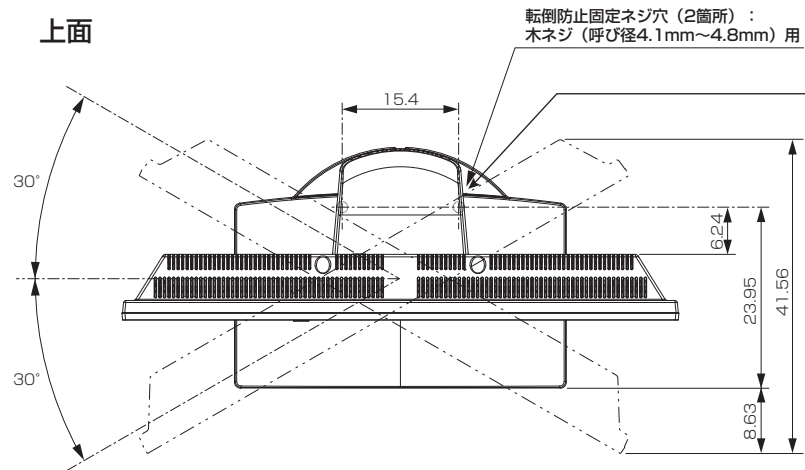

三菱液晶テレビ LCD-V32BHR6

■寸法図 単位：cm

底面

正面

側面

背面

作成日付	2014年1月17日	形名	三菱液晶テレビ LCD-V32BHR6
三菱電機株式会社 京都製作所		整理番号	13-B42 (1/2)

三菱液晶テレビ LCD-V32BHR6

仕様

形名	LCD-V32BHR6
液晶モジュール	サイズ 32V形、アスペクト比16:9 画素数 1366×768(ワイドXGA)
受信チャンネル	地上デジタル:000~999チャンネル、BSデジタル:000~999チャンネル、110度CSデジタル:000~999チャンネル
アンテナ入力	地上デジタル:VHF/UHF 一軸 75Ω (CATV/パスルー対応)、BS・110度CSデジタル:75Ω (C15形) 兼コンバーター用電源 (DC15V 4W以下) 出力
接続端子	<p>「HDMI1入力」、「HDMI2入力」(側面)に以下が1系統ずつ</p> <ul style="list-style-type: none"> ・デジタル映像・音声 (Type A 19ピン) ※「HDMI1入力」のみARC対応 ※HDMI出力端子付きパソコンを接続するときは、HDMI規格に適合した信号が出力されるようパソコンを設定のうえご使用ください。 ※映像:480i、480p、1080i、720p、1080pに対応 音声:リニアPCM 2ch、サンプリング周波数32/44.1/48 kHzに対応 <p>「ビデオ1入力」、「ビデオ2入力」に以下が1系統ずつ</p> <ul style="list-style-type: none"> ・コンポジット映像 (RCA端子) ・ステレオ音声 (RCA端子 ×2) ※ビデオ2入力のみ録画対応 <p>「デジタル音声(光) 出力」</p> <ul style="list-style-type: none"> ・デジタル音声 (光端子) 1系統 ※Dolby Digital 5.1 ch、DTS 5.1 ch、MPEG-2 AAC 5.1 ch、PCMに対応 <p>「音声出力」(φ3.5 mm ステレオミニジャック) 1系統</p> <p>「ヘッドホン」(φ3.5 mm ステレオミニジャック) (側面) 1系統</p> <p>「LAN1」、「LAN2」に以下が1系統ずつ</p> <ul style="list-style-type: none"> ・10BASE-T/100BASE-TX (モジュラージャックRJ-45) ※「LAN1」:双方向データ放送、アクトビラ、TSUTAYA TV、携帯端末連携専用 ※「LAN2」:家庭内ネットワーク、「スカパー!プレミアムサービスLink」、BD-Live専用 <p>「SDカードスロット」(側面) 1系統 ※DCF規格の画像データに対応</p> <p>「USB端子」(側面) 1系統 ※外付ハードディスク対応</p>
内蔵スピーカー	(10.3 cm × 4.5 cm) ×2 (実用最大出力 (JEITA) 10 W + 10 W)

使用温度	0℃～40℃
電源	AC 100 V 50/60 Hz
消費電力	72 W 本体主電源「切」時:0.03 W リモコン待機時:0.1 W (高速起動「入」時:約 23 W)
年間消費電力量*1	79 kWh/年(標準*2時)
電源コード	1.8 m
外形寸法	幅 73.8 cm × 高さ 53.5 cm × 奥行き 32.0 cm
質量	10.9 kg
梱包寸法	幅 95.5 cm × 高さ 56.2 cm × 奥行き 18.5 cm
梱包質量	14.0 kg
スタンド角度調節範囲	左右各約30° (オートターン)
付属品	リモコン、単4乾電池 (×2)、miniB-CASカード、スタンド、スタンド取付ネジ、BS・110度CSデジタル放送受信紹介パンフレット、ご購入時アンケート用パンフレット、取扱説明書、テレビ台への固定用部品