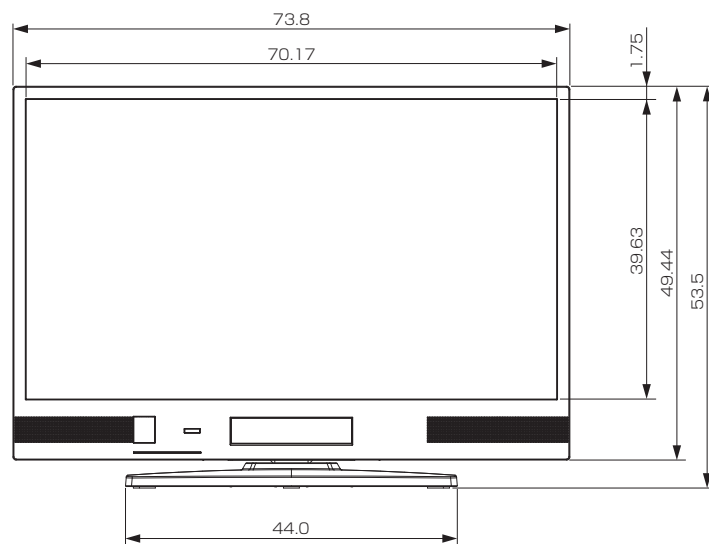

三菱液晶テレビ LCD-V32BHR6

■寸法図 単位：cm

底面

正面

側面

背面

作成日付	2014年1月17日	形名	三菱液晶テレビ LCD-V32BHR6
三菱電機株式会社 京都製作所		整理番号	13-B42 (1/2)

三菱液晶テレビ LCD-V32BHR6

仕様

形名	LCD-V32BHR6
液晶モジュール	サイズ 32V形、アスペクト比16:9 画素数 1366×768(ワイドXGA)
受信チャンネル	地上デジタル:000~999チャンネル、BSデジタル:000~999チャンネル、110度CSデジタル:000~999チャンネル
アンテナ入力	地上デジタル:VHF/UHF 一軸 75Ω (CATV/パスルー対応)、BS・110度CSデジタル:75Ω (C15形) 兼コンバーター用電源 (DC15V 4W以下) 出力
接続端子	<p>「HDMI1入力」、「HDMI2入力」(側面)に以下が1系統ずつ</p> <ul style="list-style-type: none"> ・デジタル映像・音声 (Type A 19ピン) ※「HDMI1入力」のみARC対応 ※HDMI出力端子付きパソコンを接続するときは、HDMI規格に適合した信号が出力されるようパソコンを設定のうえご使用ください。 ※映像:480i、480p、1080i、720p、1080pに対応 音声:リニアPCM 2ch、サンプリング周波数32/44.1/48 kHzに対応 <p>「ビデオ1入力」、「ビデオ2入力」に以下が1系統ずつ</p> <ul style="list-style-type: none"> ・コンポジット映像 (RCA端子) ・ステレオ音声 (RCA端子 ×2) ※ビデオ2入力のみ録画対応 <p>「デジタル音声(光) 出力」</p> <ul style="list-style-type: none"> ・デジタル音声 (光端子) 1系統 ※Dolby Digital 5.1 ch、DTS 5.1 ch、MPEG-2 AAC 5.1 ch、PCMに対応 <p>「音声出力」(φ3.5 mm ステレオミニジャック) 1系統</p> <p>「ヘッドホン」(φ3.5 mm ステレオミニジャック) (側面) 1系統</p> <p>「LAN1」、「LAN2」に以下が1系統ずつ</p> <ul style="list-style-type: none"> ・10BASE-T/100BASE-TX (モジュラージャックRJ-45) ※「LAN1」:双方向データ放送、アクトビラ、TSUTAYA TV、携帯端末連携専用 ※「LAN2」:家庭内ネットワーク、「スカパー!プレミアムサービスLink」、BD-Live専用 <p>「SDカードスロット」(側面) 1系統 ※DCF規格の画像データに対応</p> <p>「USB端子」(側面) 1系統 ※外付ハードディスク対応</p>
内蔵スピーカー	(10.3 cm × 4.5 cm) ×2 (実用最大出力 (JEITA) 10 W + 10 W)

使用温度	0℃～40℃
電源	AC 100 V 50/60 Hz
消費電力	72 W 本体主電源「切」時:0.03 W リモコン待機時:0.1 W (高速起動「入」時:約 23 W)
年間消費電力量*1	79 kWh/年(標準*2時)
電源コード	1.8 m
外形寸法	幅 73.8 cm × 高さ 53.5 cm × 奥行き 32.0 cm
質量	10.9 kg
梱包寸法	幅 95.5 cm × 高さ 56.2 cm × 奥行き 18.5 cm
梱包質量	14.0 kg
スタンド角度調節範囲	左右各約30° (オートターン)
付属品	リモコン、単4乾電池 (×2)、miniB-CASカード、スタンド、スタンド取付ネジ、BS・110度CSデジタル放送受信紹介パンフレット、ご購入時アンケート用パンフレット、取扱説明書、テレビ台への固定用部品