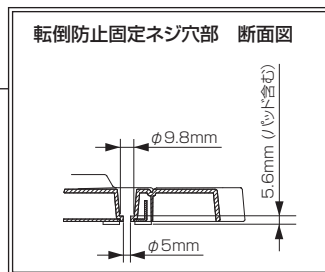

# 三菱液晶テレビ LCD-V32BHR85

■寸法図 単位：cm

※本体が正面を向いている状態の場合は  
ネジ穴がドライブカバーで隠れている  
ため、ネジで固定する場合は本体を  
回転させてください。

底面

正面

側面

背面

作成日付	2016年3月22日	形名	三菱液晶テレビ <b>LCD-V32BHR85</b>
三菱電機株式会社	京都製作所	整理番号	16-B06 (1/2)

使用温度	0℃～40℃
電源	AC 100 V 50/60 Hz
消費電力	65 W リモコン待機時:0.2 W (高速起動「入」時:約 20 W)
年間消費電力量*1	71 kWh/年(標準*2時)
電源コード	1.8 m
外形寸法	幅 74.3 cm × 高さ 54.8 cm × 奥行き 32.0 cm
質量	9.82 kg
梱包寸法	幅 80.1 cm × 高さ 55.3 cm × 奥行き 26.3 cm
梱包質量	12.5 kg
スタンド角度調節範囲	左右各約30° (オートターン)
付属品	リモコン、単4乾電池 (×2)、miniB-CASカード、スタンド、スタンド取付ネジ、テレビ台への固定用部品、取扱説明書、早わかりガイド、BS・110度CSデジタル放送受信紹介パンフレット、ご購入時アンケート用パンフレット