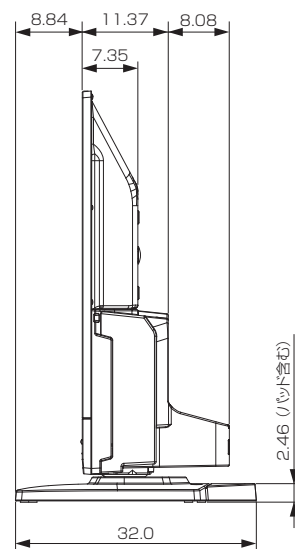

# 三菱液晶テレビ LCD-V32BHR85

■寸法図 単位：cm

※本体が正面を向いている状態の場合は  
ネジ穴がドライブカバーで隠れている  
ため、ネジで固定する場合は本体を  
回転させてください。

底面

正面

側面

背面

作成日付	2016年3月22日	形名	三菱液晶テレビ <b>LCD-V32BHR85</b>
三菱電機株式会社	京都製作所	整理番号	16-B06 (1/2)

使用温度	0℃～40℃
電源	AC 100 V 50/60 Hz
消費電力	65 W リモコン待機時:0.2 W (高速起動「入」時:約 20 W)
年間消費電力量*1	71 kWh/年(標準*2時)
電源コード	1.8 m
外形寸法	幅 74.3 cm × 高さ 54.8 cm × 奥行き 32.0 cm
質量	9.82 kg
梱包寸法	幅 80.1 cm × 高さ 55.3 cm × 奥行き 26.3 cm
梱包質量	12.5 kg
スタンド角度調節範囲	左右各約30° (オートターン)
付属品	リモコン、単4乾電池 (×2)、miniB-CASカード、スタンド、スタンド取付ネジ、テレビ台への固定用部品、取扱説明書、早わかりガイド、BS・110度CSデジタル放送受信紹介パンフレット、ご購入時アンケート用パンフレット