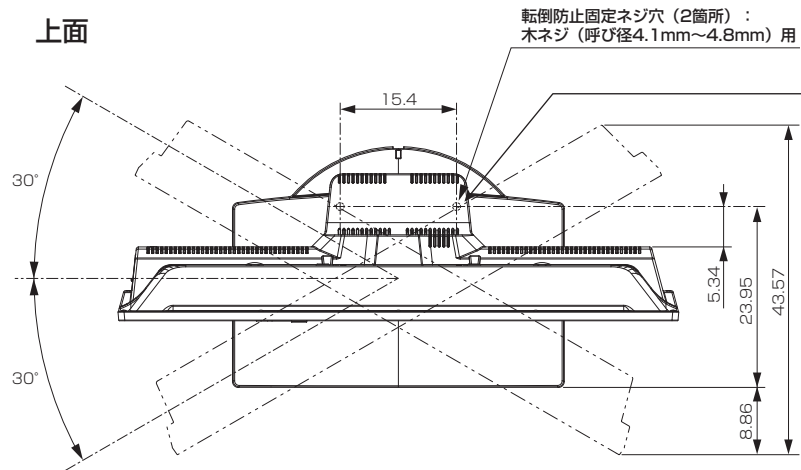

# 三菱液晶テレビ LCD-V32BHR85

■寸法図 単位：cm

※本体が正面を向いている状態の場合は  
ネジ穴がドライブカバーで隠れている  
ため、ネジで固定する場合は本体を  
回転させてください。

底面

正面

側面

背面

作成日付	2016年3月22日	形名	三菱液晶テレビ <b>LCD-V32BHR85</b>
三菱電機株式会社	京都製作所	整理番号	16-B06 (1/2)

使用温度	0℃～40℃
電源	AC 100 V 50/60 Hz
消費電力	65 W リモコン待機時:0.2 W (高速起動「入」時:約 20 W)
年間消費電力量*1	71 kWh/年(標準*2時)
電源コード	1.8 m
外形寸法	幅 74.3 cm × 高さ 54.8 cm × 奥行き 32.0 cm
質量	9.82 kg
梱包寸法	幅 80.1 cm × 高さ 55.3 cm × 奥行き 26.3 cm
梱包質量	12.5 kg
スタンド角度調節範囲	左右各約30° (オートターン)
付属品	リモコン、単4乾電池 (×2)、miniB-CASカード、スタンド、スタンド取付ネジ、テレビ台への固定用部品、取扱説明書、早わかりガイド、BS・110度CSデジタル放送受信紹介パンフレット、ご購入時アンケート用パンフレット