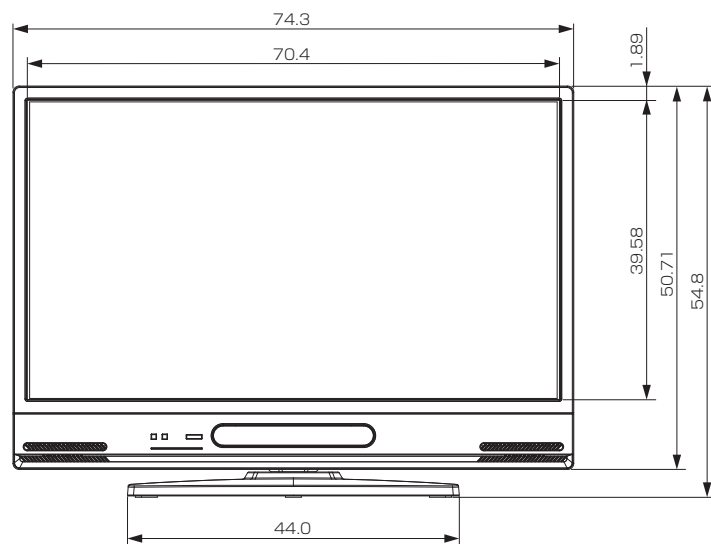

# 三菱液晶テレビ LCD-V32BHR85

■寸法図 単位：cm

※本体が正面を向いている状態の場合は  
ネジ穴がドライブカバーで隠れている  
ため、ネジで固定する場合は本体を  
回転させてください。

底面

正面

側面

背面

作成日付	2016年3月22日	形名	三菱液晶テレビ <b>LCD-V32BHR85</b>
三菱電機株式会社	京都製作所	整理番号	16-B06 (1/2)

使用温度	0℃～40℃
電源	AC 100 V 50/60 Hz
消費電力	65 W リモコン待機時:0.2 W (高速起動「入」時:約 20 W)
年間消費電力量*1	71 kWh/年(標準*2時)
電源コード	1.8 m
外形寸法	幅 74.3 cm × 高さ 54.8 cm × 奥行き 32.0 cm
質量	9.82 kg
梱包寸法	幅 80.1 cm × 高さ 55.3 cm × 奥行き 26.3 cm
梱包質量	12.5 kg
スタンド角度調節範囲	左右各約30° (オートターン)
付属品	リモコン、単4乾電池 (×2)、miniB-CASカード、スタンド、スタンド取付ネジ、テレビ台への固定用部品、取扱説明書、早わかりガイド、BS・110度CSデジタル放送受信紹介パンフレット、ご購入時アンケート用パンフレット