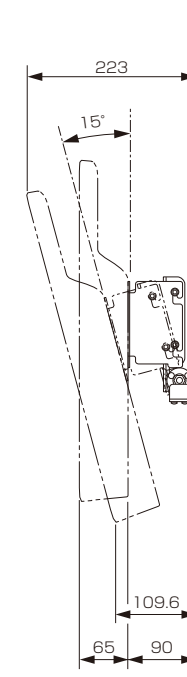

壁掛け金具 (チルト式) PS-6F-MK03C (液晶テレビ LCD-32LB6/LCD-32LB6H用)

■寸法図 単位: mm

上面

正面

側面

■仕様

外形寸法	幅 206.4 mm×高さ 200 mm×奥行き 90 mm
質量	2.7 kg
梱包寸法	幅 230 mm×高さ 131 mm×奥行き 230 mm
梱包質量	2.9 kg
付属品	液晶テレビ取り付け用ネジ (M4×14) ×6

仕様は改良などのため一部変更する場合があります。

作成日付	2014年4月14日	形名	壁掛け金具 (チルト式) PS-6F-MK03C
三菱電機株式会社 京都製作所		整理番号	14-B10