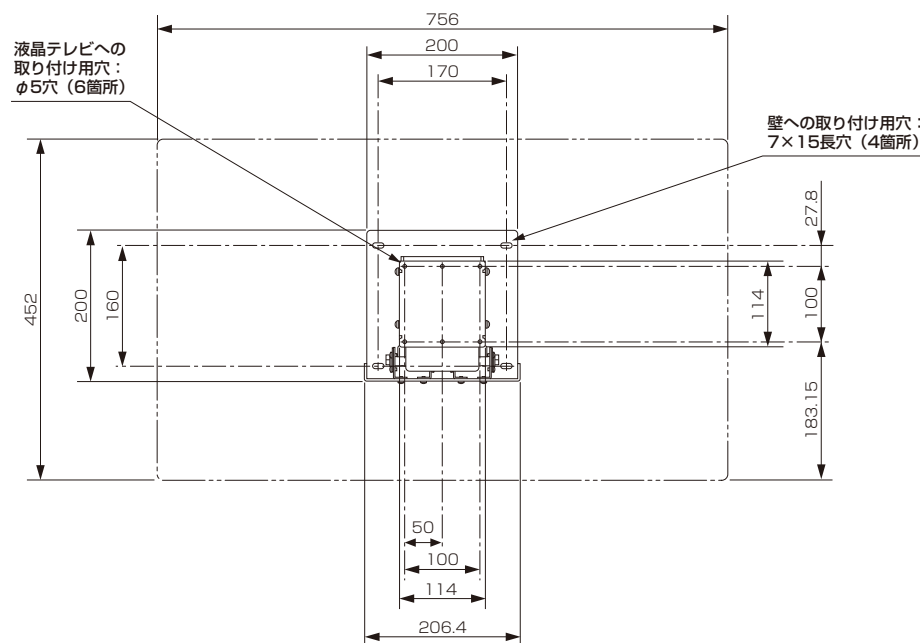

壁掛け金具 (チルト式) PS-6F-MK03C (液晶テレビ LCD-32LB6/LCD-32LB6H用)

■寸法図 単位: mm

上面

正面

側面

■仕様

外形寸法	幅 206.4 mm×高さ 200 mm×奥行き 90 mm
質量	2.7 kg
梱包寸法	幅 230 mm×高さ 131 mm×奥行き 230 mm
梱包質量	2.9 kg
付属品	液晶テレビ取り付け用ネジ (M4×14) ×6

仕様は改良などのため一部変更する場合があります。