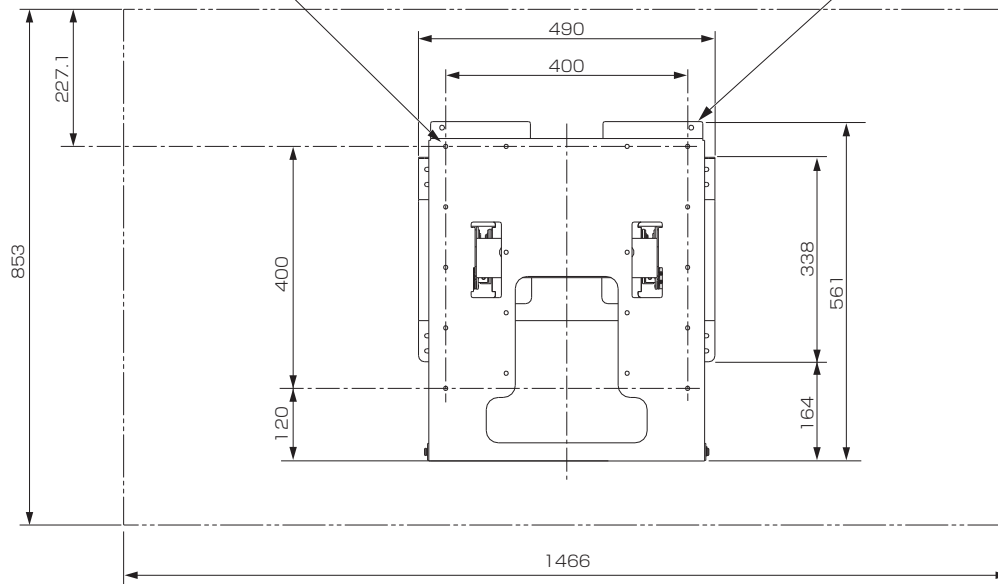

壁掛け金具（チルト式） PS-6F-MK05（液晶テレビ DSM-65L7・DSM-65L7X用）

■寸法図 単位：mm

上面

壁への取り付け部

正面

液晶テレビへの
取り付け用穴：
φ7穴（4箇所）

側面

※横置き設置専用です。
縦置き設置はできません。

■仕様

外形寸法	幅 490 mm×高さ 561 mm×奥行き 61 mm
質量	9.5 kg
梱包寸法	幅 600 mm×高さ 180 mm×奥行き 550 mm
梱包質量	11.6 kg
付属品	液晶テレビ取り付け用ネジ(M6×20)×6、金具固定用ネジ×2、落下防止用チェーン

仕様は改良などのため一部変更する場合があります。

作成日付	2017年11月14日	形名	壁掛け金具（チルト式） PS-6F-MK05
三菱電機株式会社 京都製作所		整理番号	17-B35