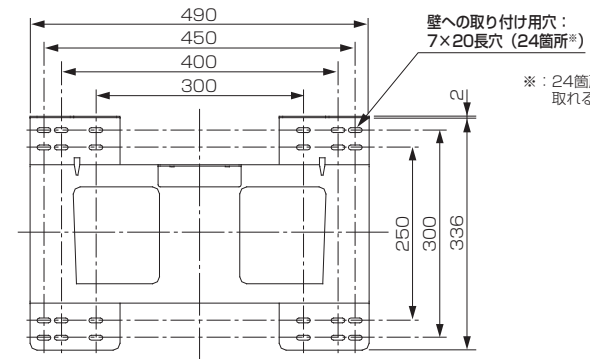

壁掛け金具（チルト式） PS-6F-MK05（液晶テレビ DSM-65L7・DSM-65L7X用）

■寸法図 単位：mm

上面

壁への取り付け部

正面

液晶テレビへの
取り付け用穴：
φ7穴（4箇所）

側面

※横置き設置専用です。
縦置き設置はできません。

■仕様

外形寸法	幅 490 mm×高さ 561 mm×奥行き 61 mm
質量	9.5 kg
梱包寸法	幅 600 mm×高さ 180 mm×奥行き 550 mm
梱包質量	11.6 kg
付属品	液晶テレビ取り付け用ネジ(M6×20)×6、金具固定用ネジ×2、落下防止用チェーン

仕様は改良などのため一部変更する場合があります。

作成日付	2017年11月14日	形名	壁掛け金具（チルト式） PS-6F-MK05
三菱電機株式会社 京都製作所		整理番号	17-B35