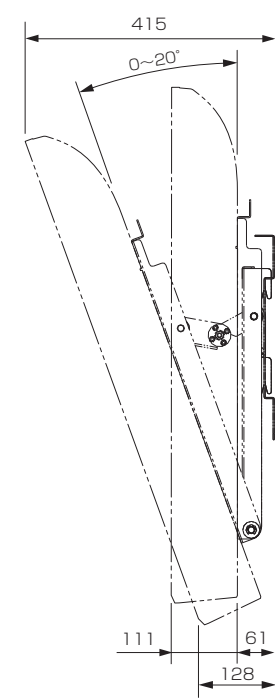

壁掛け金具（チルト式） PS-6F-MK05（液晶テレビ DSM-65L7・DSM-65L7X用）

■寸法図 単位：mm

上面

壁への取り付け部

正面

液晶テレビへの
取り付け用穴：
φ7穴（4箇所）

側面

※横置き設置専用です。
縦置き設置はできません。

■仕様

外形寸法	幅 490 mm×高さ 561 mm×奥行き 61 mm
質量	9.5 kg
梱包寸法	幅 600 mm×高さ 180 mm×奥行き 550 mm
梱包質量	11.6 kg
付属品	液晶テレビ取り付け用ネジ(M6×20)×6、金具固定用ネジ×2、落下防止用チェーン

仕様は改良などのため一部変更する場合があります。

作成日付	2017年11月14日	形名	壁掛け金具（チルト式） PS-6F-MK05
三菱電機株式会社 京都製作所		整理番号	17-B35