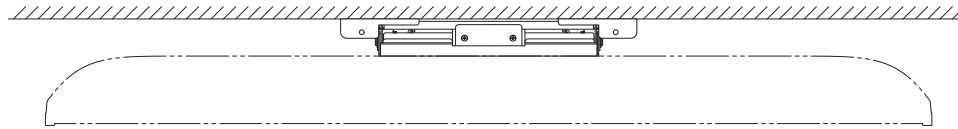

壁掛け金具（チルト式） PS-6F-MK05（液晶テレビ DSM-65L7・DSM-65L7X用）

■寸法図 単位：mm

上面

壁への取り付け部

正面

液晶テレビへの
取り付け用穴：
φ7穴（4箇所）

側面

※横置き設置専用です。
縦置き設置はできません。

■仕様

外形寸法	幅 490 mm×高さ 561 mm×奥行き 61 mm
質量	9.5 kg
梱包寸法	幅 600 mm×高さ 180 mm×奥行き 550 mm
梱包質量	11.6 kg
付属品	液晶テレビ取り付け用ネジ(M6×20)×6、金具固定用ネジ×2、落下防止用チェーン

仕様は改良などのため一部変更する場合があります。

作成日付	2017年11月14日	形名	壁掛け金具（チルト式） PS-6F-MK05
三菱電機株式会社 京都製作所		整理番号	17-B35