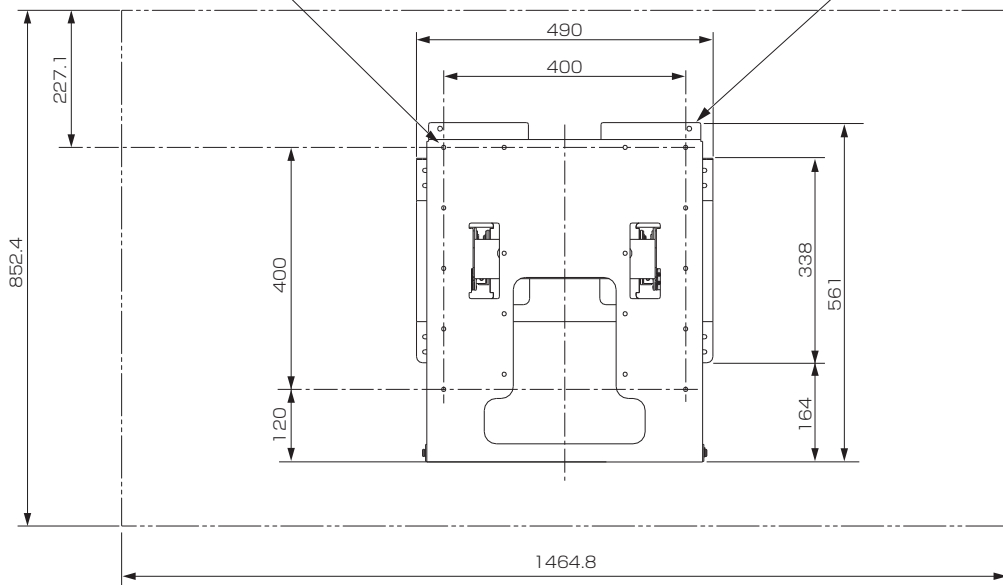

壁掛け金具 (チルト式) PS-6F-MK05 (液晶テレビ LCD-65LBW7H用)

■寸法図 単位: mm

上面

壁への取り付け部

正面

液晶テレビへの
取り付け用穴:
φ7穴 (4箇所)

側面

■仕様

外形寸法	幅 490 mm×高さ 561 mm×奥行き 61 mm
質量	9.5 kg
梱包寸法	幅 600 mm×高さ 180 mm×奥行き 550 mm
梱包質量	11.6 kg
付属品	液晶テレビ取り付け用ネジ(M6×20)×6、金具固定用ネジ×2、落下防止用チェーン

仕様は改良などのため一部変更する場合があります。

作成日付	2015年3月24日	形名	壁掛け金具 (チルト式) PS-6F-MK05
三菱電機株式会社		京都製作所	整理番号 15-B02