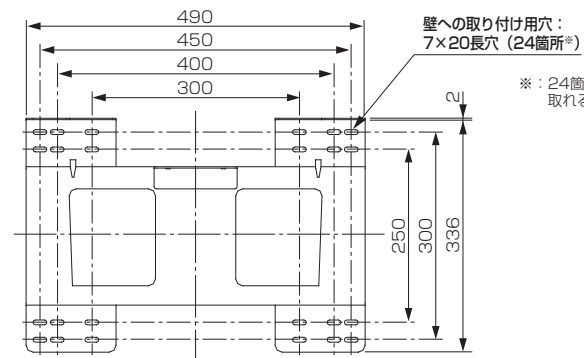

壁掛け金具 (チルト式) PS-6F-MK05 (液晶テレビ LCD-65LBW7H用)

■寸法図 単位: mm

上面

壁への取り付け部

正面

液晶テレビへの
取り付け用穴:
φ7穴 (4箇所)

側面

■仕様

外形寸法	幅 490 mm×高さ 561 mm×奥行き 61 mm
質量	9.5 kg
梱包寸法	幅 600 mm×高さ 180 mm×奥行き 550 mm
梱包質量	11.6 kg
付属品	液晶テレビ取り付け用ネジ(M6×20)×6、金具固定用ネジ×2、落下防止用チェーン

仕様は改良などのため一部変更する場合があります。

作成日付	2015年3月24日	形名	壁掛け金具 (チルト式) PS-6F-MK05
三菱電機株式会社		京都製作所	整理番号 15-B02