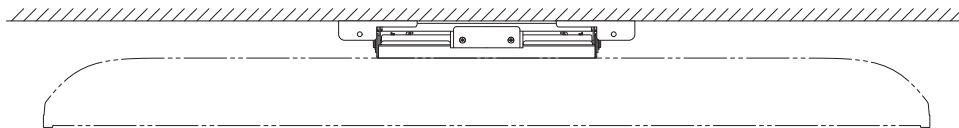

壁掛け金具 (チルト式) PS-6F-MK05 (液晶テレビ LCD-65LBW7H用)

■寸法図 単位: mm

上面

壁への取り付け部

正面

液晶テレビへの
取り付け用穴:
φ7穴 (4箇所)

側面

■仕様

外形寸法	幅 490 mm×高さ 561 mm×奥行き 61 mm
質量	9.5 kg
梱包寸法	幅 600 mm×高さ 180 mm×奥行き 550 mm
梱包質量	11.6 kg
付属品	液晶テレビ取り付け用ネジ(M6×20)×6、金具固定用ネジ×2、落下防止用チェーン

仕様は改良などのため一部変更する場合があります。

作成日付	2015年3月24日	形名	壁掛け金具 (チルト式) PS-6F-MK05
三菱電機株式会社		京都製作所	整理番号 15-B02