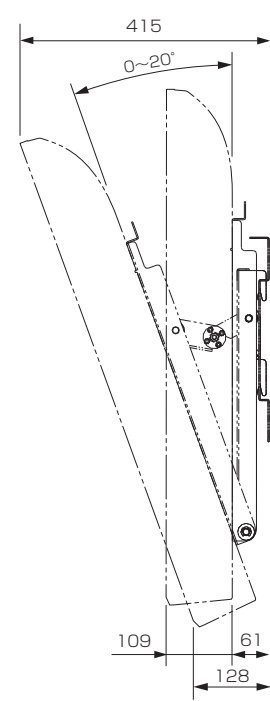

壁掛け金具 (チルト式) PS-6F-MK05 (液晶テレビ LCD-65LBW7H用)

■寸法図 単位: mm

上面

壁への取り付け部

正面

液晶テレビへの
取り付け用穴:
φ7穴 (4箇所)

側面

■仕様

外形寸法	幅 490 mm×高さ 561 mm×奥行き 61 mm
質量	9.5 kg
梱包寸法	幅 600 mm×高さ 180 mm×奥行き 550 mm
梱包質量	11.6 kg
付属品	液晶テレビ取り付け用ネジ(M6×20)×6、金具固定用ネジ×2、落下防止用チェーン

仕様は改良などのため一部変更する場合があります。

作成日付	2015年3月24日	形名	壁掛け金具 (チルト式) PS-6F-MK05
三菱電機株式会社		京都製作所	整理番号 15-B02